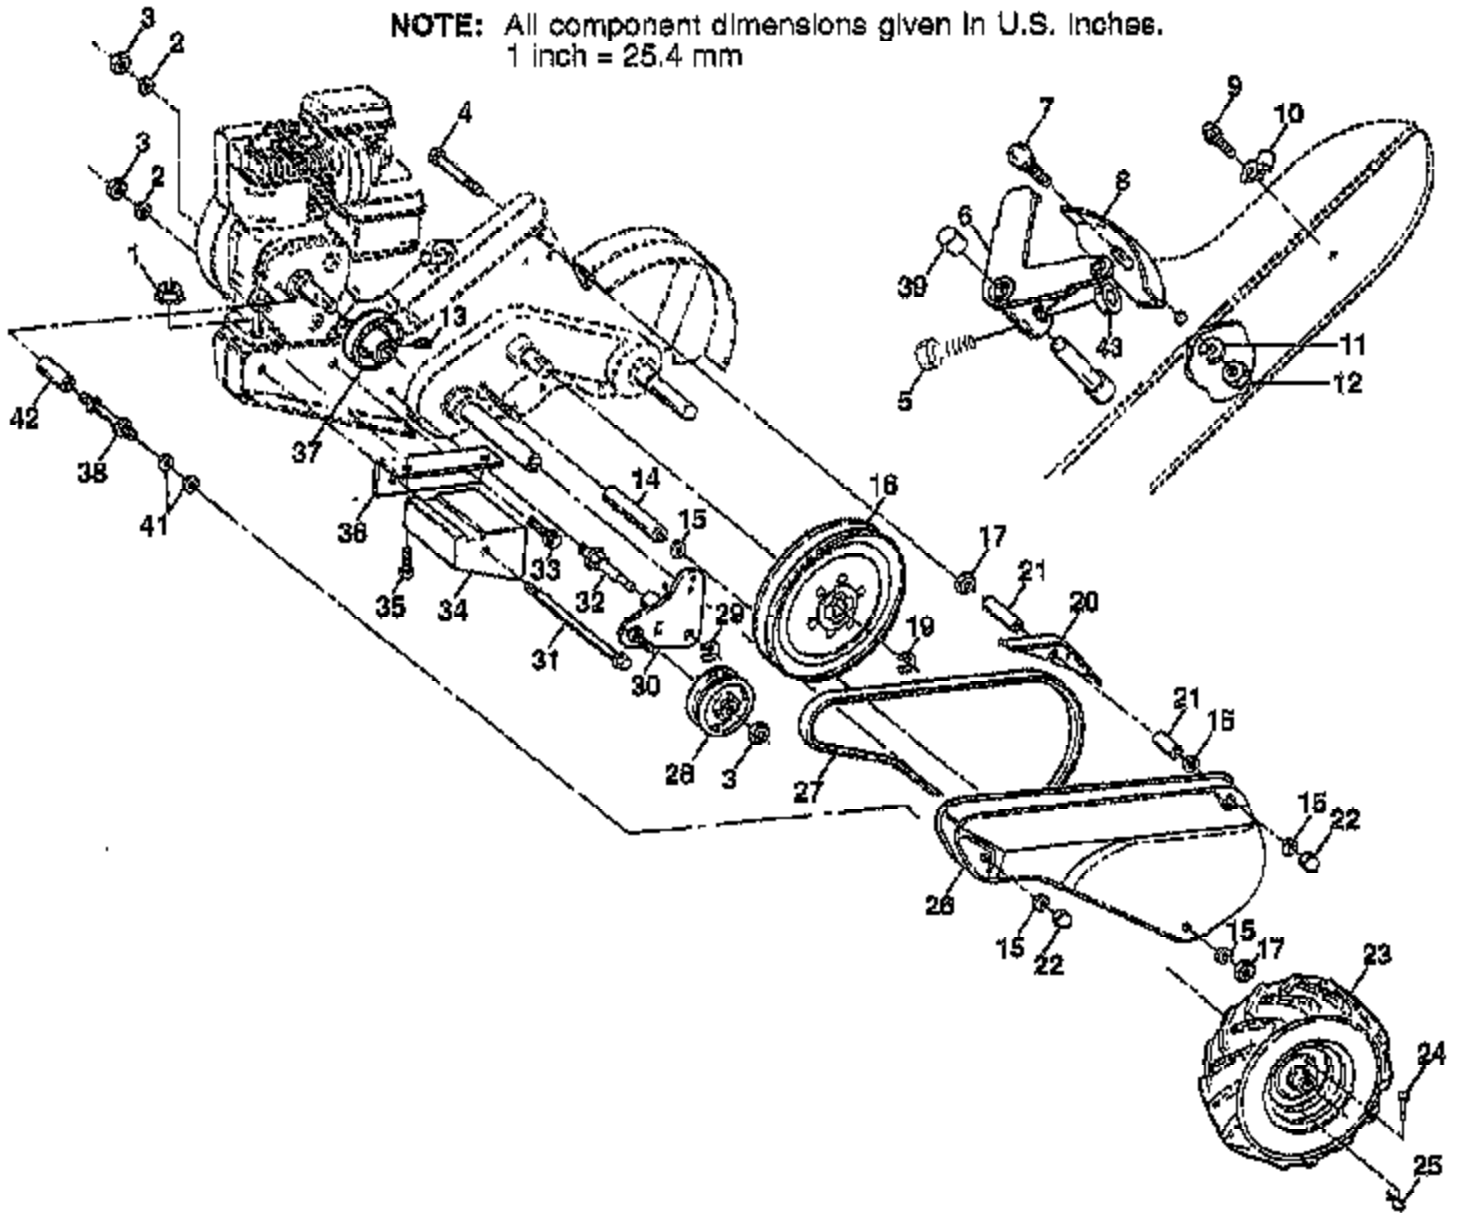

## HANDLE ASSEMBLY

**NOTE:** All component dimensions given in U.S. inches  
1 inch = 25.4 mm

Ref #	Part Number	Qty	Description
1	8389J		GRIP TI
2	121248X		BUSHING
3	71191008		SCREW.PNHD.10-24
4	126949X505		HANDLE BRACKET
5	72110514		BOLT CARRIAGE CRT
6	108281X		ROD SHIFT CRT
7	72110608		BOLT D
8			CHECK WITH SUPPLIER
9	109229X		LOCK CRT
10	73930600		LOCKNUT
11	19131611		WASHER CRT
12	109228X		LEVER LOCK CRT
13	150217		HANDLE
14	159232		"CABLE, CLUTCH"
15	145821		BRACKET.CLUTCH.CA
17	102604X		GRIP BAR CRT
18	150696		BOLT PIVOT
21	159227X		BAR-CONTROL
22	150744		"GRIP,HANDLE"
24	73731000		NUT
25	127012X		"CONT,THROTTLE"
26	146480		GROMMET.HANDLE.V-
27	10040500		LOCKWASHER
28	73800500		NUT

## MAINFRAME, LEFT SIDE

**NOTE:** All component dimensions given in U.S. inches.  
1 inch = 25.4 mm

Ref #	Part Number	Qty	Description
1	73510500		NUT
2	10040600		LOCKWASHER
3	73220600		NUT.HEX.3/8-16UNC
4	74930568		BOLT TI
5	154734		"SCREW-LEVER,SHI"
6	110111X		LEVER ASM CRT
7	72110404		BOLT
8	8700J		PANEL TI
9	86777		SUB= 750097
10	9484R		CONDIUT CLIP T
11	10040400		LOCKWASHER
12	73220400		SUB= 50675
13	23230506		SET SCREW
14	120938X		SPACER
15	19111116		WASHER
16	145102		SHEAVE.TRANS.
17	73220500		NUT.HEX.5/16-18
19	12000028		SUB= 2267J
20	110653X		GUARD CRT
21	145216		SPACER.SPLIT
22	104214X		NUT TI
23	5015J		TIRE TI
23	128952		RIM
23	795R		SUB= 65139
24	126875X		RIVET.DRILL.1.75
25			CHECK WITH SUPPLIER
26	131159X505		"GUARD, BELT"
27	132801		BELT-V
28	104679X		PULLEY-IDLER TI
29	12000032		KLIP RING
30	159229		BRACKET ASM IDLER
31	102384X		BOLT CRT
32	102141X		SHIFT ARM CRT
33	74760616		BOLT
34	102383X		COUNTERWEIGHT CRT
35	74760524		BOLT.HEX.5/16-1.5
36	102331X		BRACKET LH CRT
37	130812		ENGINE PULLEY
38	145822		STUD.GUARD.BELT
39	140062		CAP PLUNGER BLACK
41	19111610		WASHER
42	151004		SPACER
43	69180		LOCKNUT