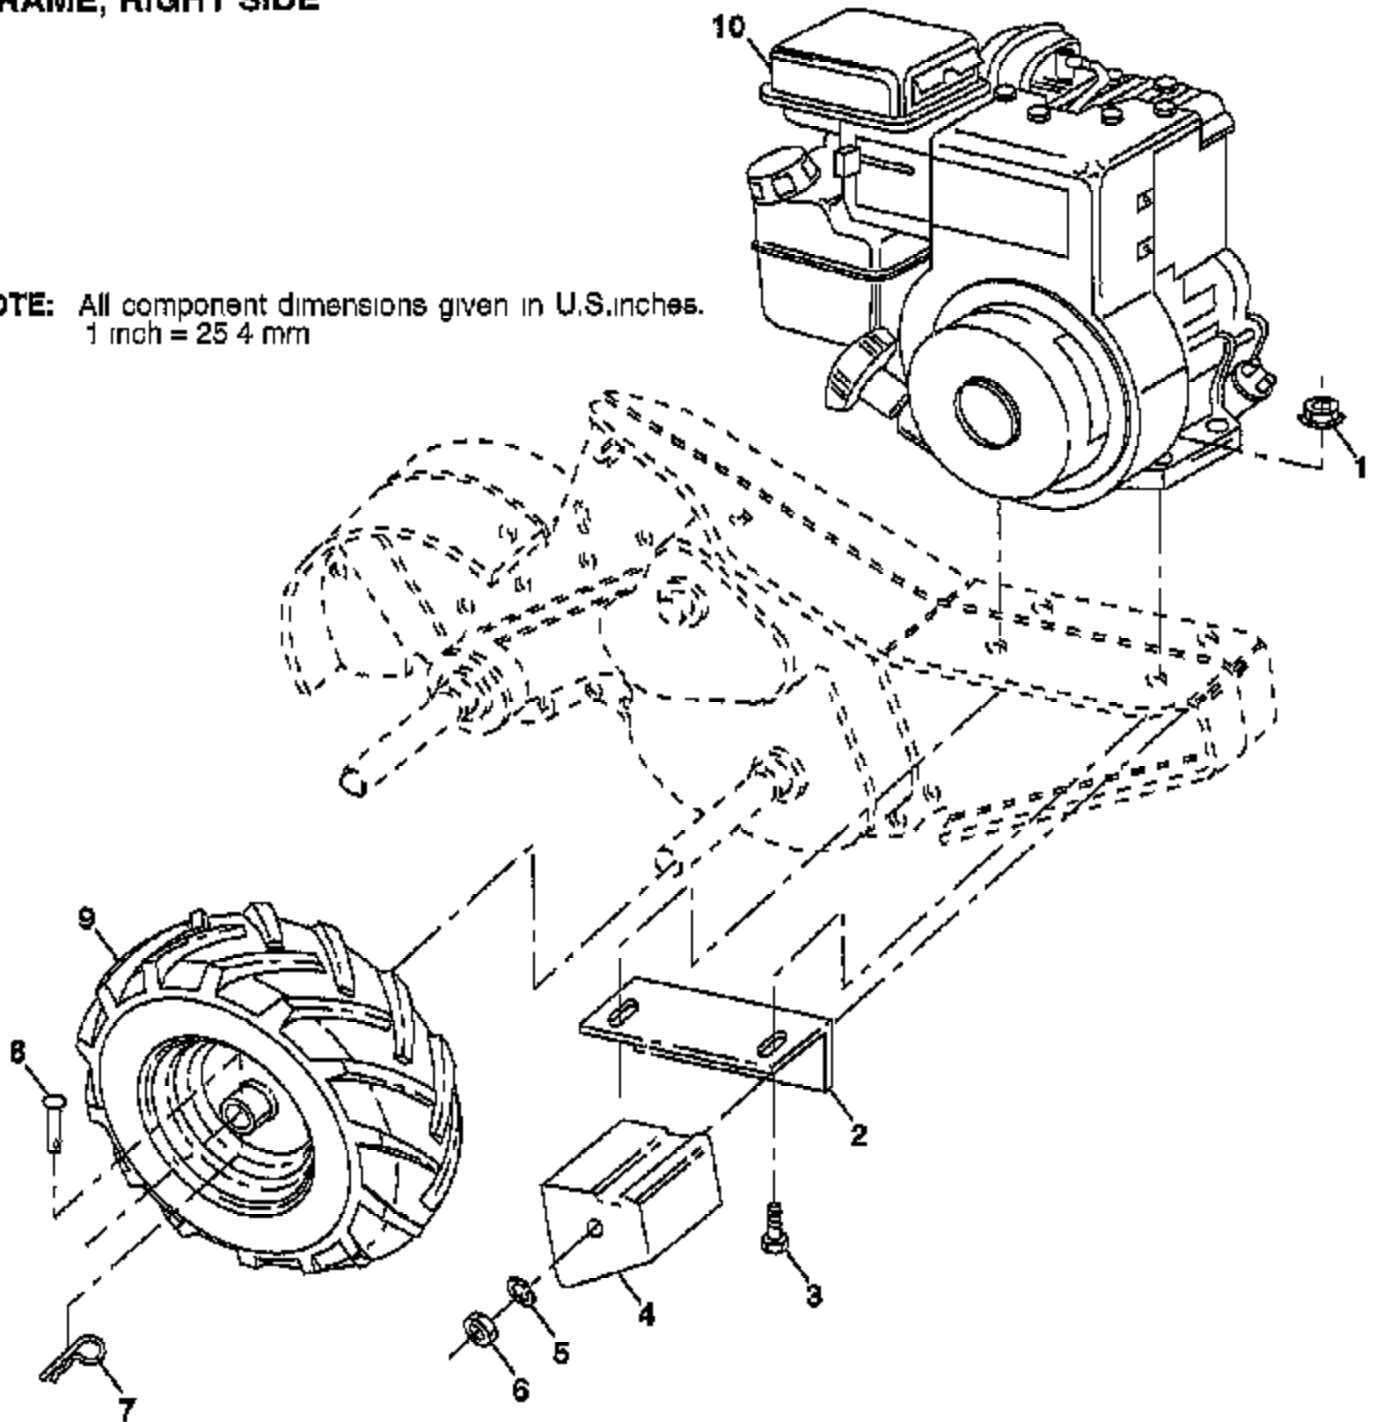

## MAINFRAME, LEFT SIDE

**NOTE:** All component dimensions given in U.S. inches.  
1 inch = 25.4 mm

Ref #	Part Number	Qty	Description
1	73510500		NUT
2	10040600		LOCKWASHER
3	73220600		NUT.HEX.3/8-16UNC
4	74930568		BOLT TI
5	154734		"SCREW-LEVER,SHI"
6	110111X		LEVER ASM CRT
7	72110404		BOLT
8	8700J		PANEL TI
9	86777		SUB= 750097
10	9484R		CONDIUT CLIP T
11	10040400		LOCKWASHER
12	73220400		SUB= 50675
13	23230506		SET SCREW
14	120938X		SPACER
15	19111116		WASHER
16	145102		SHEAVE.TRANS.
17	73220500		NUT.HEX.5/16-18
19	12000028		SUB= 2267J
20	110653X		GUARD CRT
21	145216		SPACER.SPLIT
22	104214X		NUT TI
23	5015J		TIRE TI
23	128952		RIM
23	795R		SUB= 65139
24	126875X		RIVET.DRILL.1.75
25			CHECK WITH SUPPLIER
26	131159X505		"GUARD, BELT"
27	132801		BELT-V
28	104679X		PULLEY-IDLER TI
29	12000032		KLIP RING
30	159229		BRACKET ASM IDLER
31	102384X		BOLT CRT
32	102141X		SHIFT ARM CRT
33	74760616		BOLT
34	102383X		COUNTERWEIGHT CRT
35	74760524		BOLT.HEX.5/16-1.5
36	102331X		BRACKET LH CRT
37	130812		ENGINE PULLEY
38	145822		STUD.GUARD.BELT
39	140062		CAP PLUNGER BLACK
41	19111610		WASHER
42	151004		SPACER
43	69180		LOCKNUT

### MAINFRAME, RIGHT SIDE

**NOTE:** All component dimensions given in U.S.inches.  
1 inch = 25.4 mm

Ref #	Part Number	Qty	Description
1	73510500		NUT
2	102332X		BRACKET RH CRT
3	74760524		BOLT.HEX.5/16-1.5
4	102173X		COUNTERWEIGHT CRT
5	10040600		LOCKWASHER
6	73220600		NUT.HEX.3/8-16UNC
7			CHECK WITH SUPPLIER
8	126875X		RIVET.DRILL.1.75
9	5015J		TIRE TI
9	128952		RIM
9	795R		SUB= 65139