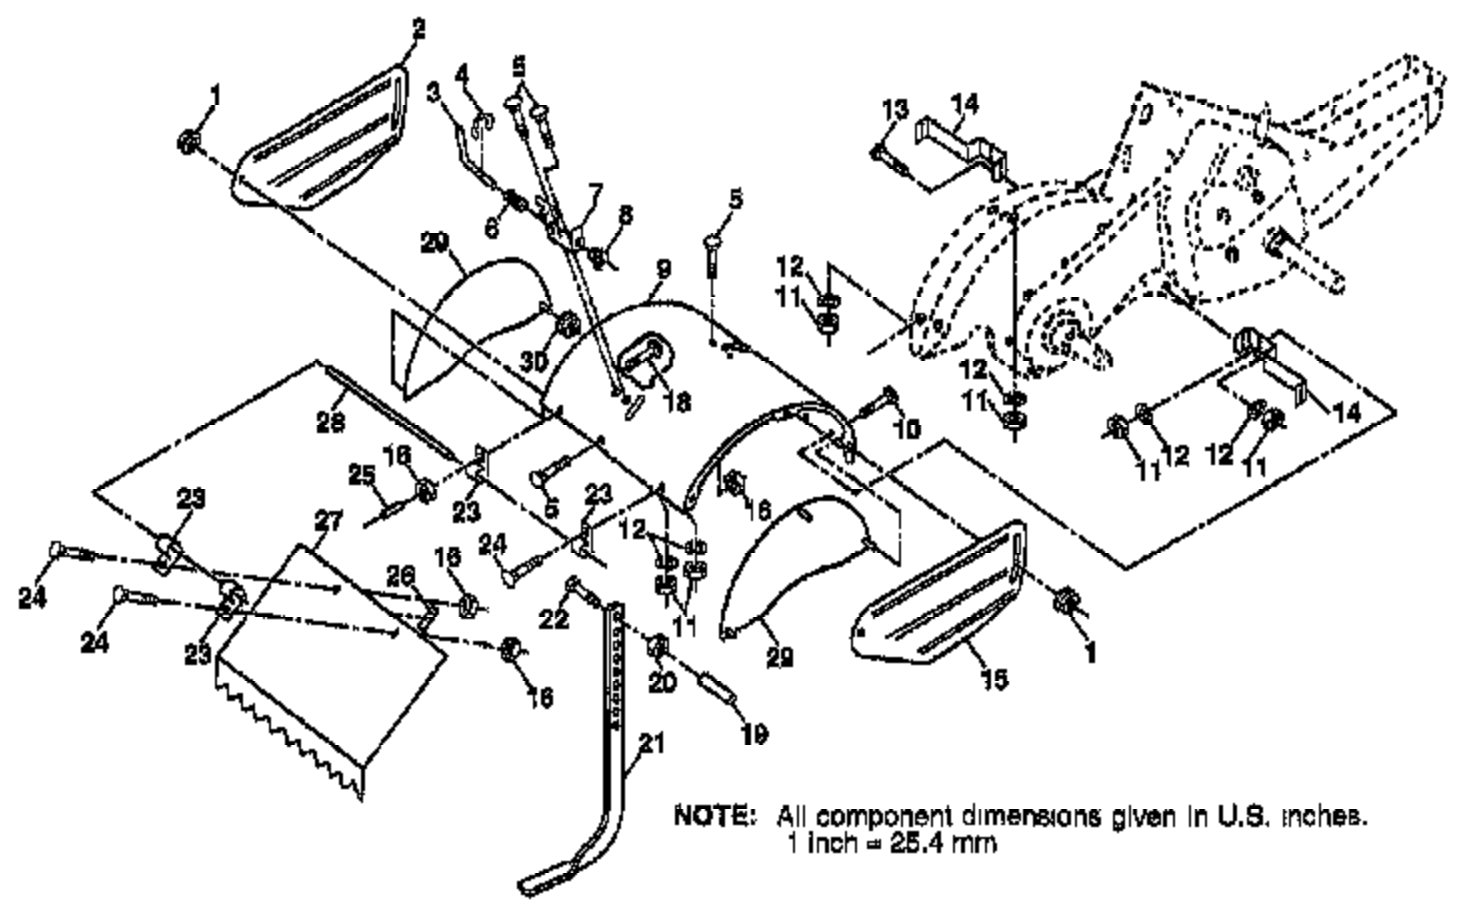

TILLER - - MODEL NUMBER 3455A89

TINE SHIELD

Ref #	Part Number	Qty	Description
1	98000129		NUT
2	161415X505		"SHIELD,SIDE,O.LH"
3	8393J		STAKE PIN TI
4	12000036		KLIP RING TI
5	72140506		BOLT
6	8394J		SPRING TI
7	8392J		LATCH BRACKET TI
8	109230X		SPRING CRT
9	124289X505		TINE SHIELD
10	72140508		BOLT
11	73220500		NUT.HEX.5/16-18
12	10040500		LOCKWASHER
13	72110510		BOLT
14	124311X		"BRACKET,SHIELD"
15	161414X505		SHIELD SIDE O.RH
16	73510400		NUT
18	72040410		BOLT
19	102701X		GRIP CRT
20	73220600		NUT.HEX.3/8-16UNC
21	102156X		SUB= 102156X500
22	74930632		BOLT
23	4440J		HINGE CRT
24	72140404		BOLT
25	6712J		VINYL CAP TI
26	109227X		PAD IDLER TI
27	102695X505		LEVELING SHIELD
28	120588X		PIN HINGE
29	124309X505		SIDE SHIELD
30	73970500		LOCKNUT TI