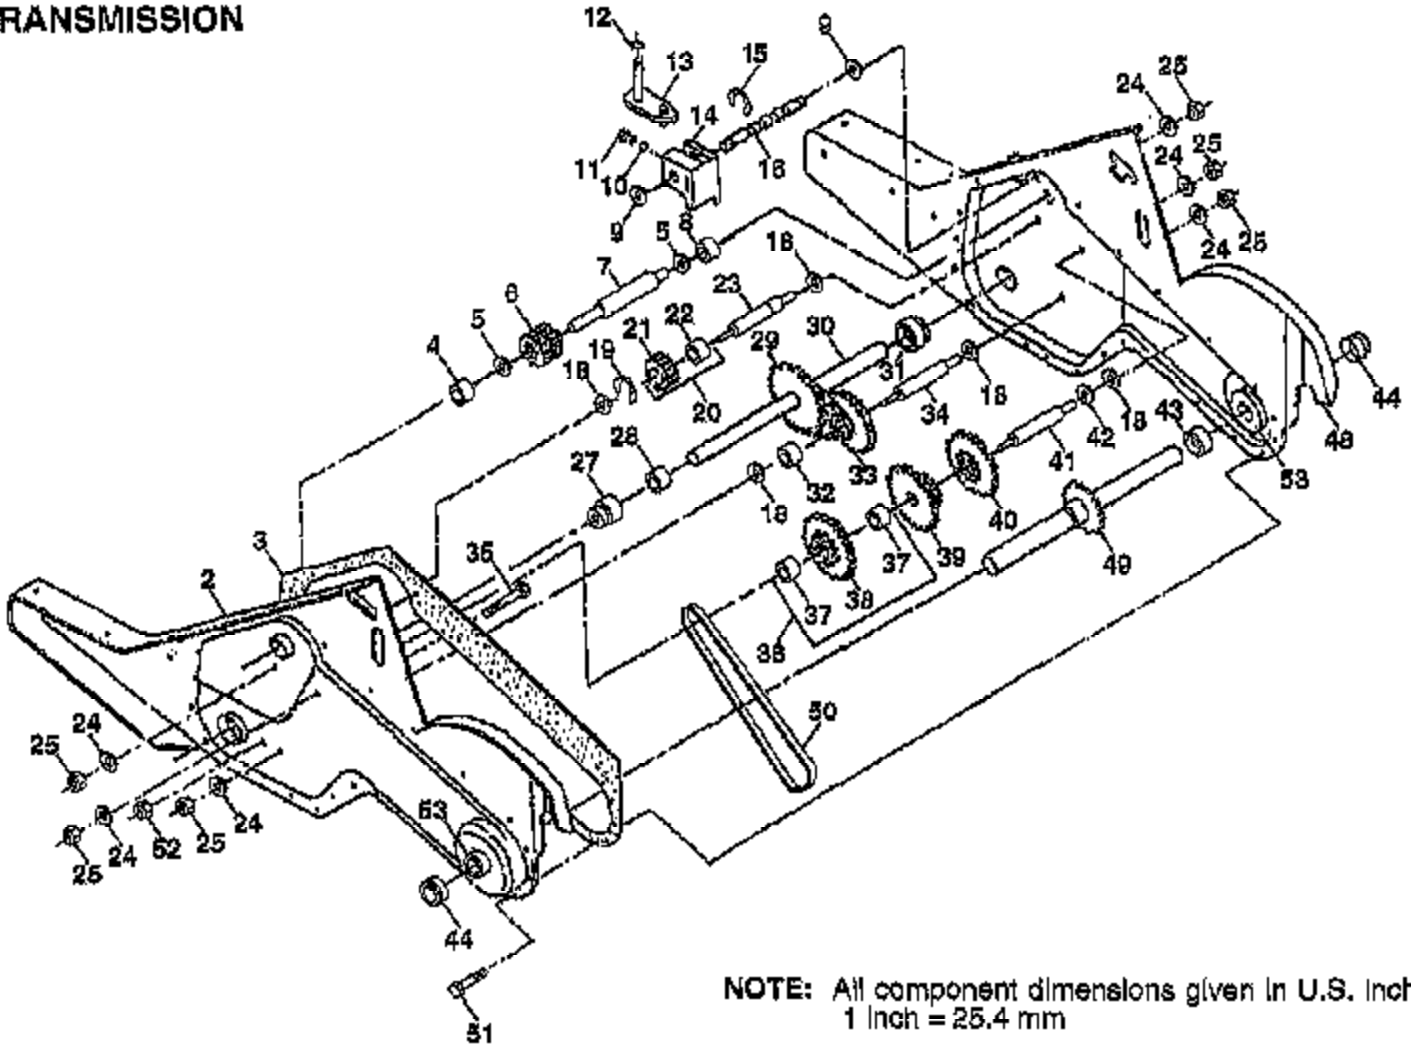

TILLER - - MODEL NUMBER 3455A89

TRANSMISSION

NOTE: All component dimensions given in U.S. inches.
1 inch = 25.4 mm

Ref #	Part Number	Qty	Description
1	154354		SUB= 165805
2	150698		GEARCASE LH W/BRG
3	106211X		GASKET TI
4	5020J		NEEDLE BRNG LT
5	1370H		"T, BEARING"
6	137335		GEAR PINION INPUT
7	145101		"SHAFT.INPUT."D""
8	4895H		"TI, BEARING"
9	154467		WASHER SEAL
10	7392M		SUB= 100482K
11	100371K		SPRING-SHIFT CRT
12	106160X		O-RING TI
13	142145		BRACKET ASM SHIFT
14	8353J		SHIFT FORK TI
15	12000039		KLIP RING
16	154466		SHAFT.SHIFTER
18	4358J		WASHER
19	12000040		KLIP RING
20	102114X		GEAR ASSY CRT
21	102115X		GEAR-REV IDLR CRT
22	6803J		NEEDLE BEARING TI
23	102111X		SHAFT CRT
24	10040700		LOCKWASHER
25	73610700		NUT.ASF.HEX.7/16
27	143009		BEARING.SHAFT.LH.
28	106390X		BUSHING TI
29	102134X		CHAIN CRT
30	150737		GROUND SHAFT ASSY
31	143008		BEARING.SHAFT.RH.
32	106388X		SPACER TI
33	102121X		SPRCKT 8 GEAR CRT
34	102112X		SHFT 2ND RED. CRT
35	102101X		SCRW WHIZ LOK CRT
36	154355		SPROCKET.ASM.W/BR
37	4422J		BEARING
38	154356		SUB= 154355
39	105345X		GEAR TI
40	105346X		GEAR TI
41	8358J		REDUCTION SHFT TI
42	4220R		BRNG RACE
43	106146X		SPACER TI
44	155236		SEAL ASM-OIL
48	150700		GEARCASE RH W/BRG
49	132688		TINE SHAFT
50	106147X		CHAIN.50 LINK TI
51	17720408		SCREW
52	73220500		NUT.HEX.5/16-18
53	122204X		SUB= 918122204X
	6066J		GREASE PREMIUM-1