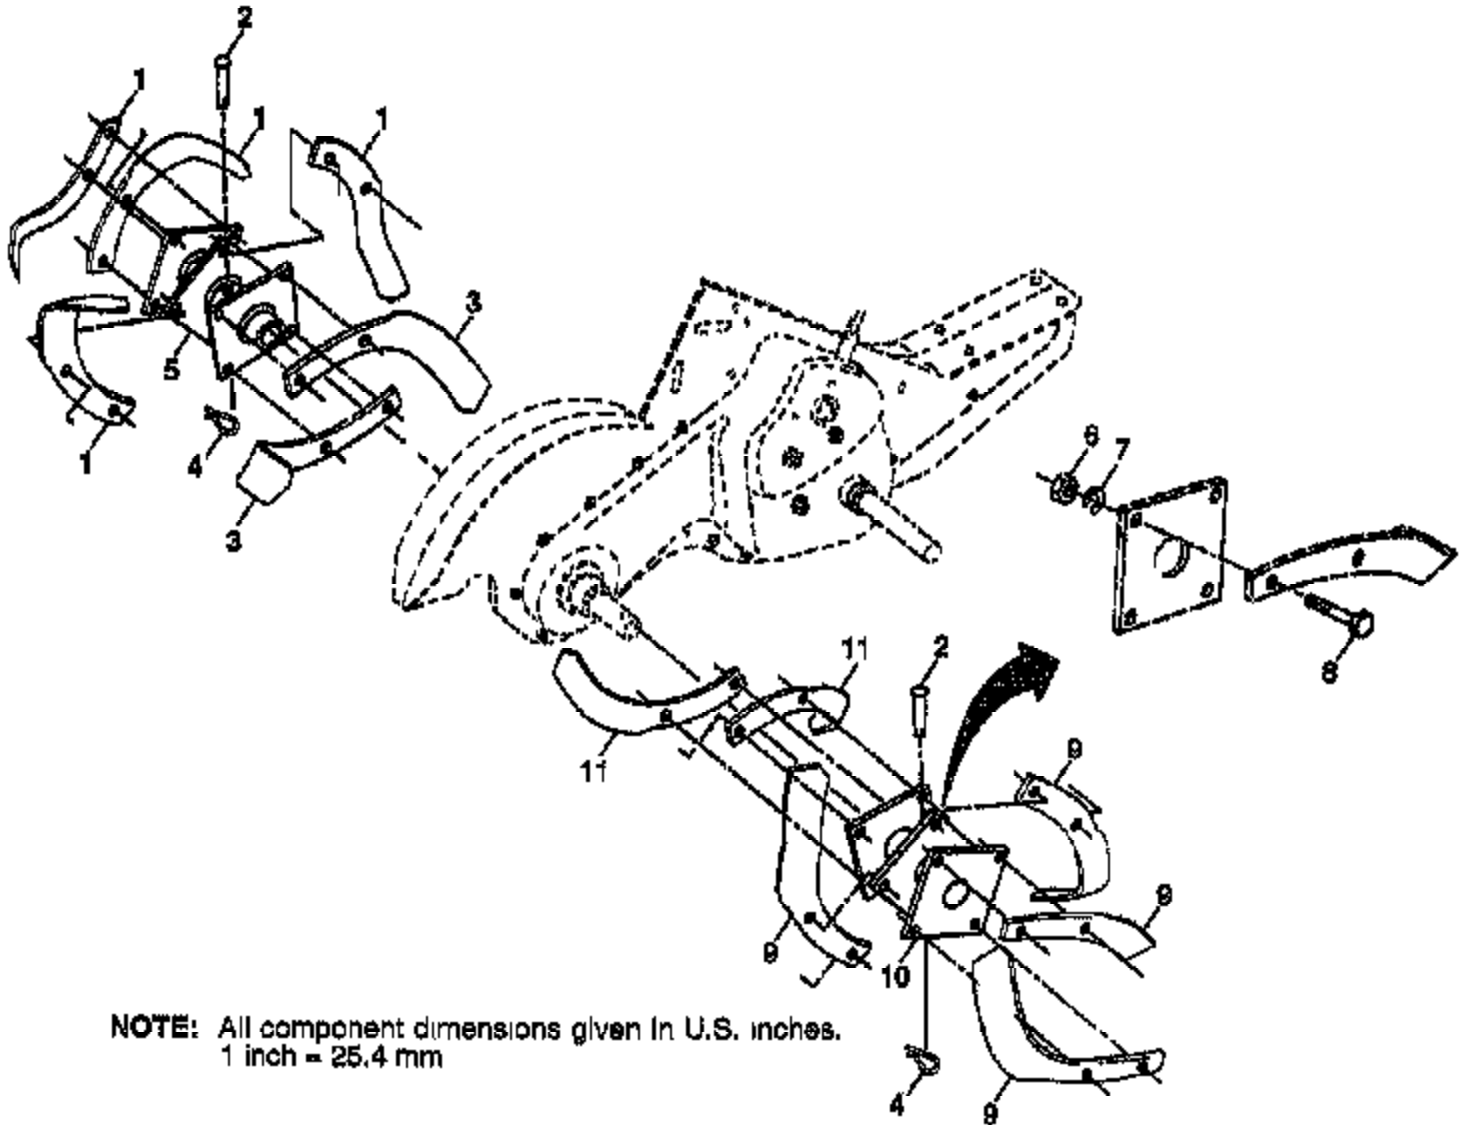

### MAINFRAME, RIGHT SIDE

**NOTE:** All component dimensions given in U.S.inches.  
1 inch = 25.4 mm

Ref #	Part Number	Qty	Description
1	73510500		NUT
2	102332X		BRACKET RH CRT
3	74760524		BOLT.HEX.5/16-1.5
4	102173X		COUNTERWEIGHT CRT
5	10040600		LOCKWASHER
6	73220600		NUT.HEX.3/8-16UNC
7			CHECK WITH SUPPLIER
8	126875X		RIVET.DRILL.1.75
9	5015J		TIRE TI
9	128952		RIM
9	795R		SUB= 65139

## TINE ASSEMBLY

**NOTE:** All component dimensions given in U.S. inches.  
1 inch = 25.4 mm

Ref #	Part Number	Qty	Description
1	4459J		SUB= 6554J
2	132673		PIN.CLEVIS.SHEAR
3	6554J		"TINE.LH.12""
4	3146R		RETAINER.SPRING
5	132727		HUB&PLATE ASM LH
6	73610600		SUB= 7810H
7	10040600		LOCKWASHER
8	74610616		BOLT
9	4460J		SUB= 6555J
10	132728		HUB&PLATE ASM RH
11	6555J		"TINE.RH.12""