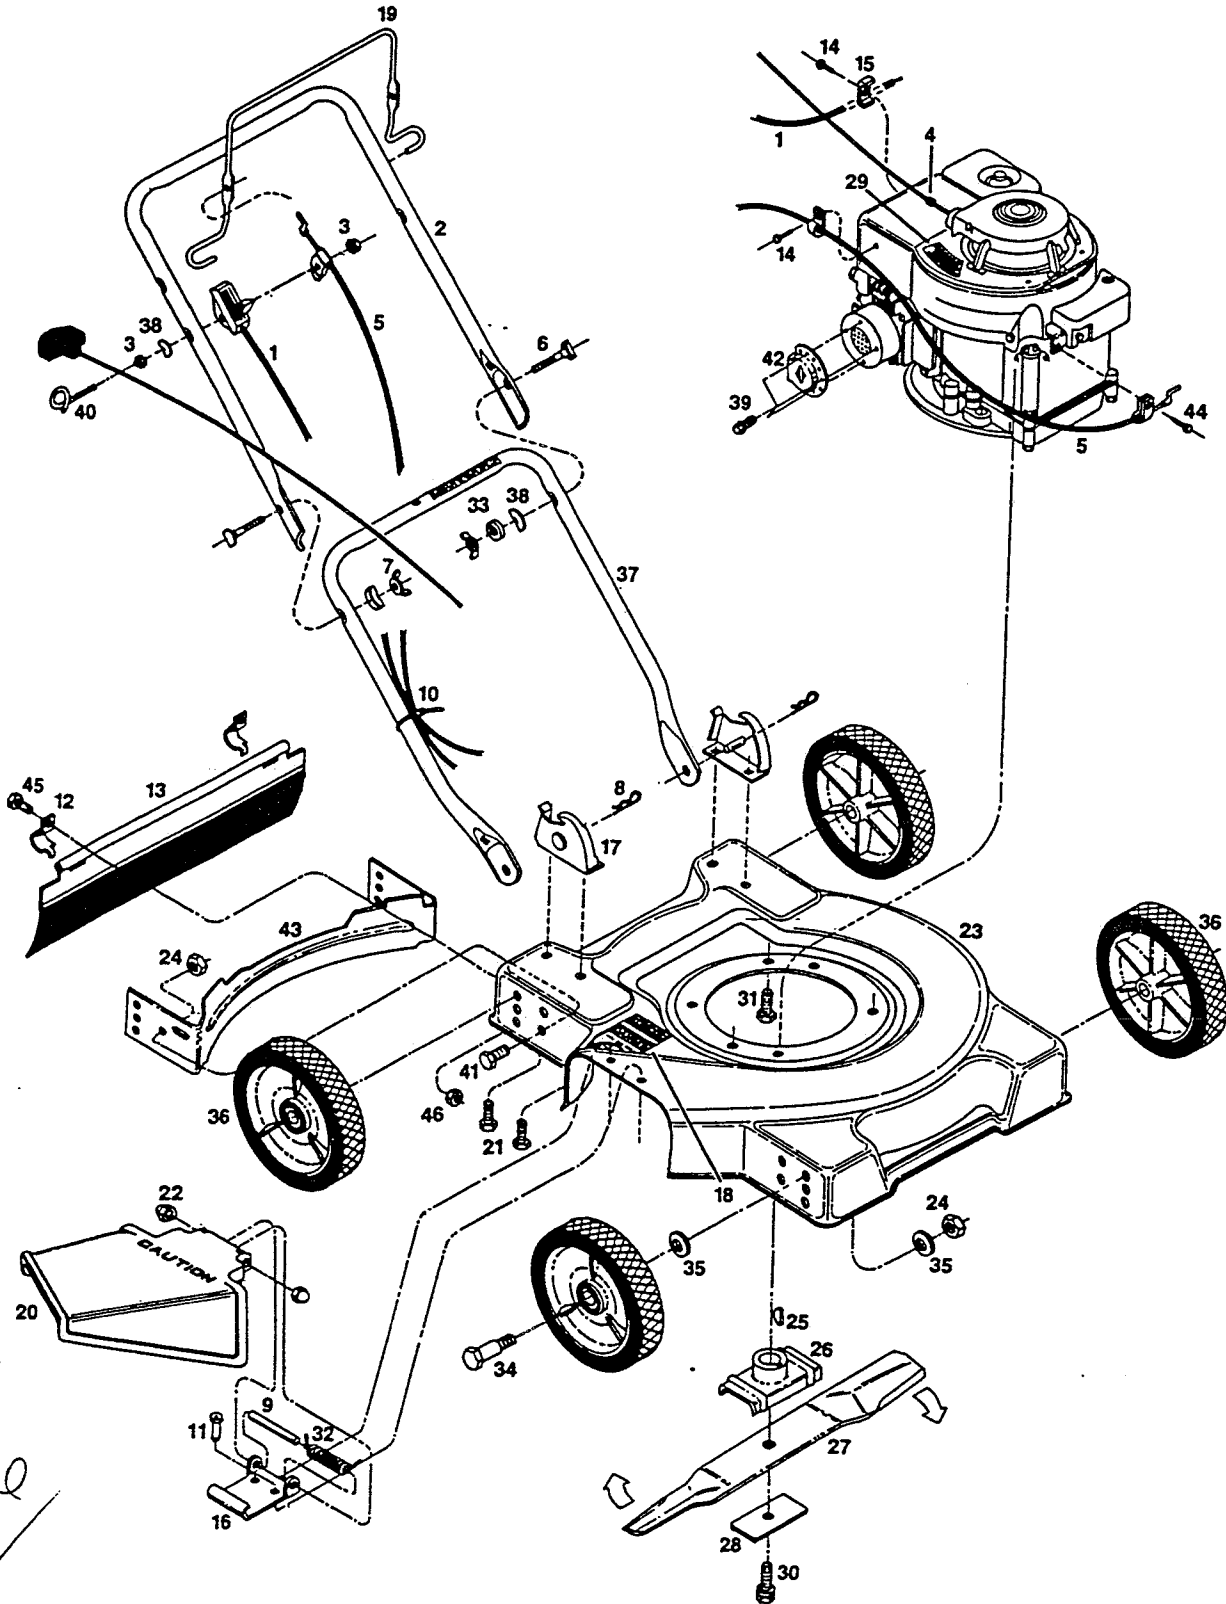

20" Side Discharge Rotary Mower
Model: 0283D
Use: Grass Catcher 30-0215

238006

**20" Side Discharge Rotary Mower
Model: 0283D
Use: Grass Catcher 30-0215**

Ref. No.	JCPenney Part No.	Supplier Part No.	Description	Ref. No.	JCPenney Part No.	Supplier Part No.	Description
1	1027-1781	780536	Control-Throttle	24	1076-0189	451492	Nut-3/8-16 Locking
2	1244-0087	071076	Handle-Upper	25	1066-3706	150276	Key
3	1066-3607	715037	Nut 1/4-20 keps	26	1207-6089	126466	Adapter Assy.-Blade
4	1168-2374	152074	Rope Stop	27	1076-0197	030296	Blade
5	1277-4568	051037	Cable-Engine Control	28	1076-0163	106005	Spacer-Adapter
6	1244-0004	151936	Bolt-Handle	29		001461	Decal-Blade Warning
7	1066-2971	150235	Nut-Wing	30	1076-0205	152496	Bolt-Blade
8	1066-3375	715011	Hitch Pin	31	1076-0148	457168	Bolt-Engine
9	1297-6288	151761	Pin	32	1138-1142	132423	Spring
10	1244-0012	110379	Cable Tie	33	1086-5897	461665	Washer-Lock
11	1026-7128	764290	Rivet	34	1154-9383	459560	Bolt-Shoulder
12	1244-0020	106914	Clip	35	1072-5216	715417	Washer-3/8 flat
13	1244-0103	111591	Trailing Shield	36	1300-0583	041459	Wheel
14	1076-0080	150623	Screw-Casing	37	1244-0079	071563	Yoke
15	1076-0171	150318	Clamp-Casing	38	1072-7089	150201	Washer-Curved
16	1138-1092	772251	Bracket	39	1138-2546	120048	Screw
17	1193-9964	107086	Bracket Assy.-Yoke, L.H.	40	1244-0095	152629	Eyebolt-Rope Guide
	1244-0129	107094	Bracket Assy.-Yoke, R.H.	41	1093-0733	715201	Bolt 5/8-16x 3/4 hex
18	1155-1181	144063	Decal-Danger	42	1138-1134	120030	Deflector-Muffler
19	1244-0038	104687	Handle-Bail	43	1126-8471	464305	Baffle
20	1138-1118	463-935	Deflector	44	1027-2094	151613	Screw-Hex Head
21	1129-0277	457499	Bolt-1/4-20 x 1/2	45	1125-3242	458687	Bolt 10-24x 1/2 Hex
22	1138-1100	151753	Nut-Acorn	46	1159-7283	452318	Nut-10-24 Locking
23	1244-0046	028977	Housing			198028	Owner's Handbook

OPTIONAL ACCESSORY

1172-2295.....Grass Catcher (160747)
1135-8157.....Replacement Bag (160556)