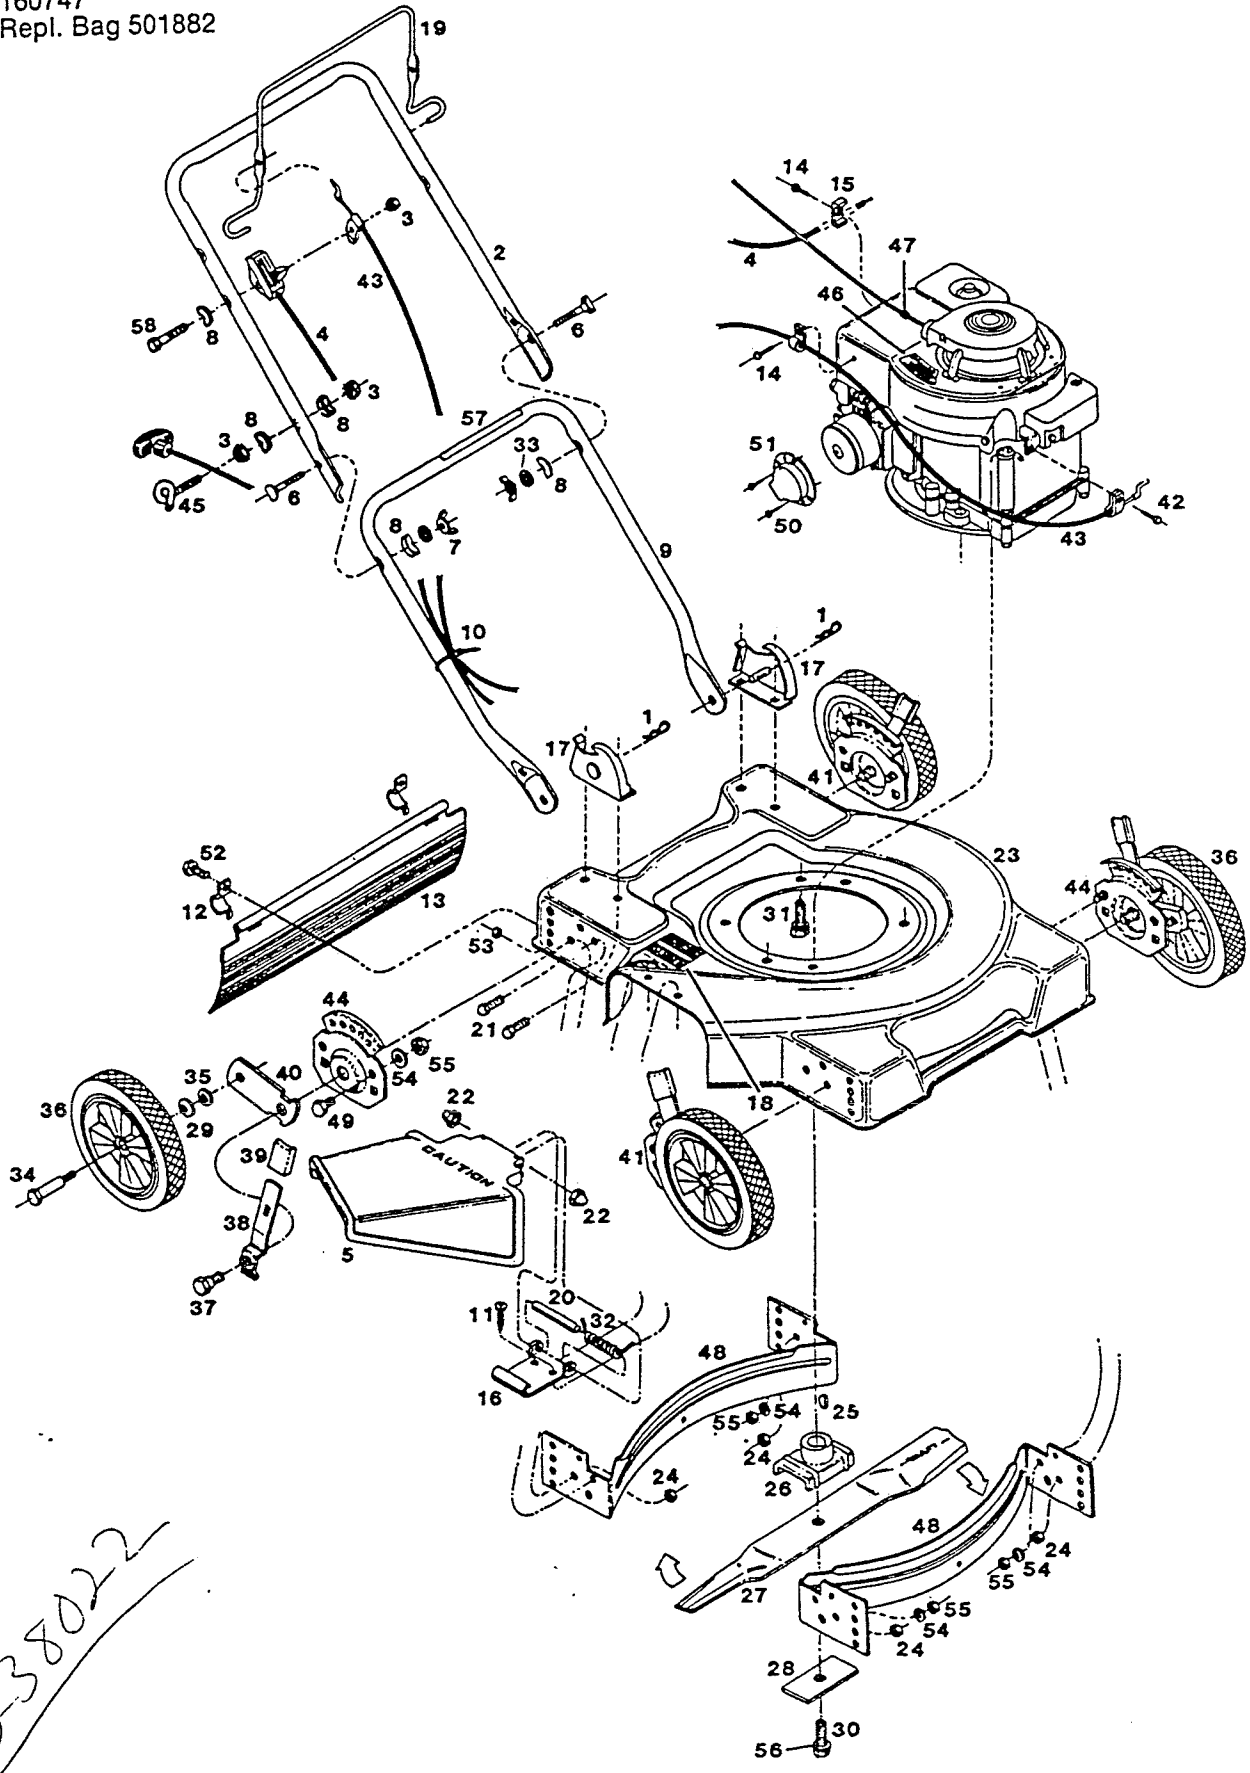

22" JCP ROTARY MOWER
 MODEL 0285F
 Grass Catcher Model 30-0215
 P/N 160747
 P/N Repl. Bag 501882

238022

**22" JCP ROTARY MOWER
MODEL 0285F
Grass Catcher Model 30-0215
P/N 160747
P/N Repl. Bag 501882**

Ref. No.	JCPenney Part No.	Supplier Part No.	Description	Ref. No.	JCPenney Part No.	Supplier Part No.	Description
1	1286-1670	715011	Hitch Pin	30	1324-5030	157255	Bolt-Blade
2	1277-7454	071084	Handle-Upper	31	1297-5793	457168	Bolt-Engine
3	1300-2548	715037	Nut-Hex 1/4-20 Keps-	32	1304-0746	132423	Spring
4	1302-0839	780536	Control-Throttle	33	1297-6106	461665	Washer-Lock
5	1138-1118	463935	Deflector	34	1324-5022	157420	Bolt-Wheel
6	1244-0004	151936	Bolt-Handle	35	1283-1509	715417	Washer-3/8 Flat
7	1286-1555	150235	Nut-Wing	36	1277-7751	498634	Wheel Assembly
8	1286-1597	150201	Washer-Curved	37	1297-6973	153650	Bolt-Shoulder
9	1244-0079	071563	Yoke	38	1297-6999	776500	Spring-Q.W.A.
10	1244-0012	110379	Tie-Cable	39	1286-1480	435529	Cap-Q.W.A.
11	1302-0805	764290	Rivet	40	1286-1340	777862	Arm-Q.W.A.
12	1244-0020	106914	Clip-Trailguard	41	1155-1827	428664	Plate-Q.W.A. RH Front, LH Rear
13	1308-1559	111617	Trailguard	42	1297-6197	151613	Bolt-No. 10-32 x 1/2 Hex
14	1302-2678	150623	Screw-Casing	43	1324-5113	051466	Cable-Engine Control
15	1300-6747	150318	Clamp-Casing	44	1289-0430	428714	Plate-Q.W.A. LH Front, RH Rear
16	1138-1092	109629	Bracket	45	1302-0862	152371	Rope Guide
17	1244-0129	107094	Bracket-Yoke, L.H.	46	1302-2827	001461	Decal-Blade Warning
	1285-5565	107086	Bracket-Yoke, R.H.	47	1308-0981	152074	Stop-Rope
18	1155-1181	144063	Decal-"Danger"	48	1244-0186	106963	Baffle
19	1302-2793	109470	Handle-Bail - ----	49	1302-1597	715052	Bolt-1/4-20 x 1/2 Hex
20	1297-6288	151761	Pin	50	1302-9608	120048	Screw
21	1129-0277	457499	Bolt-1/4-20 x 1/2	51	1304-0738	133488	Deflector-Muffler
22	1304-0720	151753	Nut-Acorn	52	1072-7469	458687	Bolt-10-24 x 1/2 Hex
23	1244-0178	028985	Housing-22"	53	1159-7283	452318	Nut-10-24 Hex Locking
24	1286-1548	451492	Nut-3/8-16 Locking	54	1302-1589	460923	Washer - 1/4 Dia.
25	1286-1506	150276	Key	55	1304-5422	715508	Nut Hex 1/4-20 Locking
26	1297-5801	126466	Adapter-Blade	56	1302-2835	156919	Lockwasher - 3/8 HD Split
27	1299-5114	030353	Blade-22"	57	1302-2918	760413	Decal - Starting Instructions
28	1286-1654	106005	Spacer-Adapter	58	1324-5048	153874	Bolt - 1/4-20 x 2-1/4 Hex
29	1300-6549	715607	Washer-3/8 Belleville			184143	Owner's Handbook