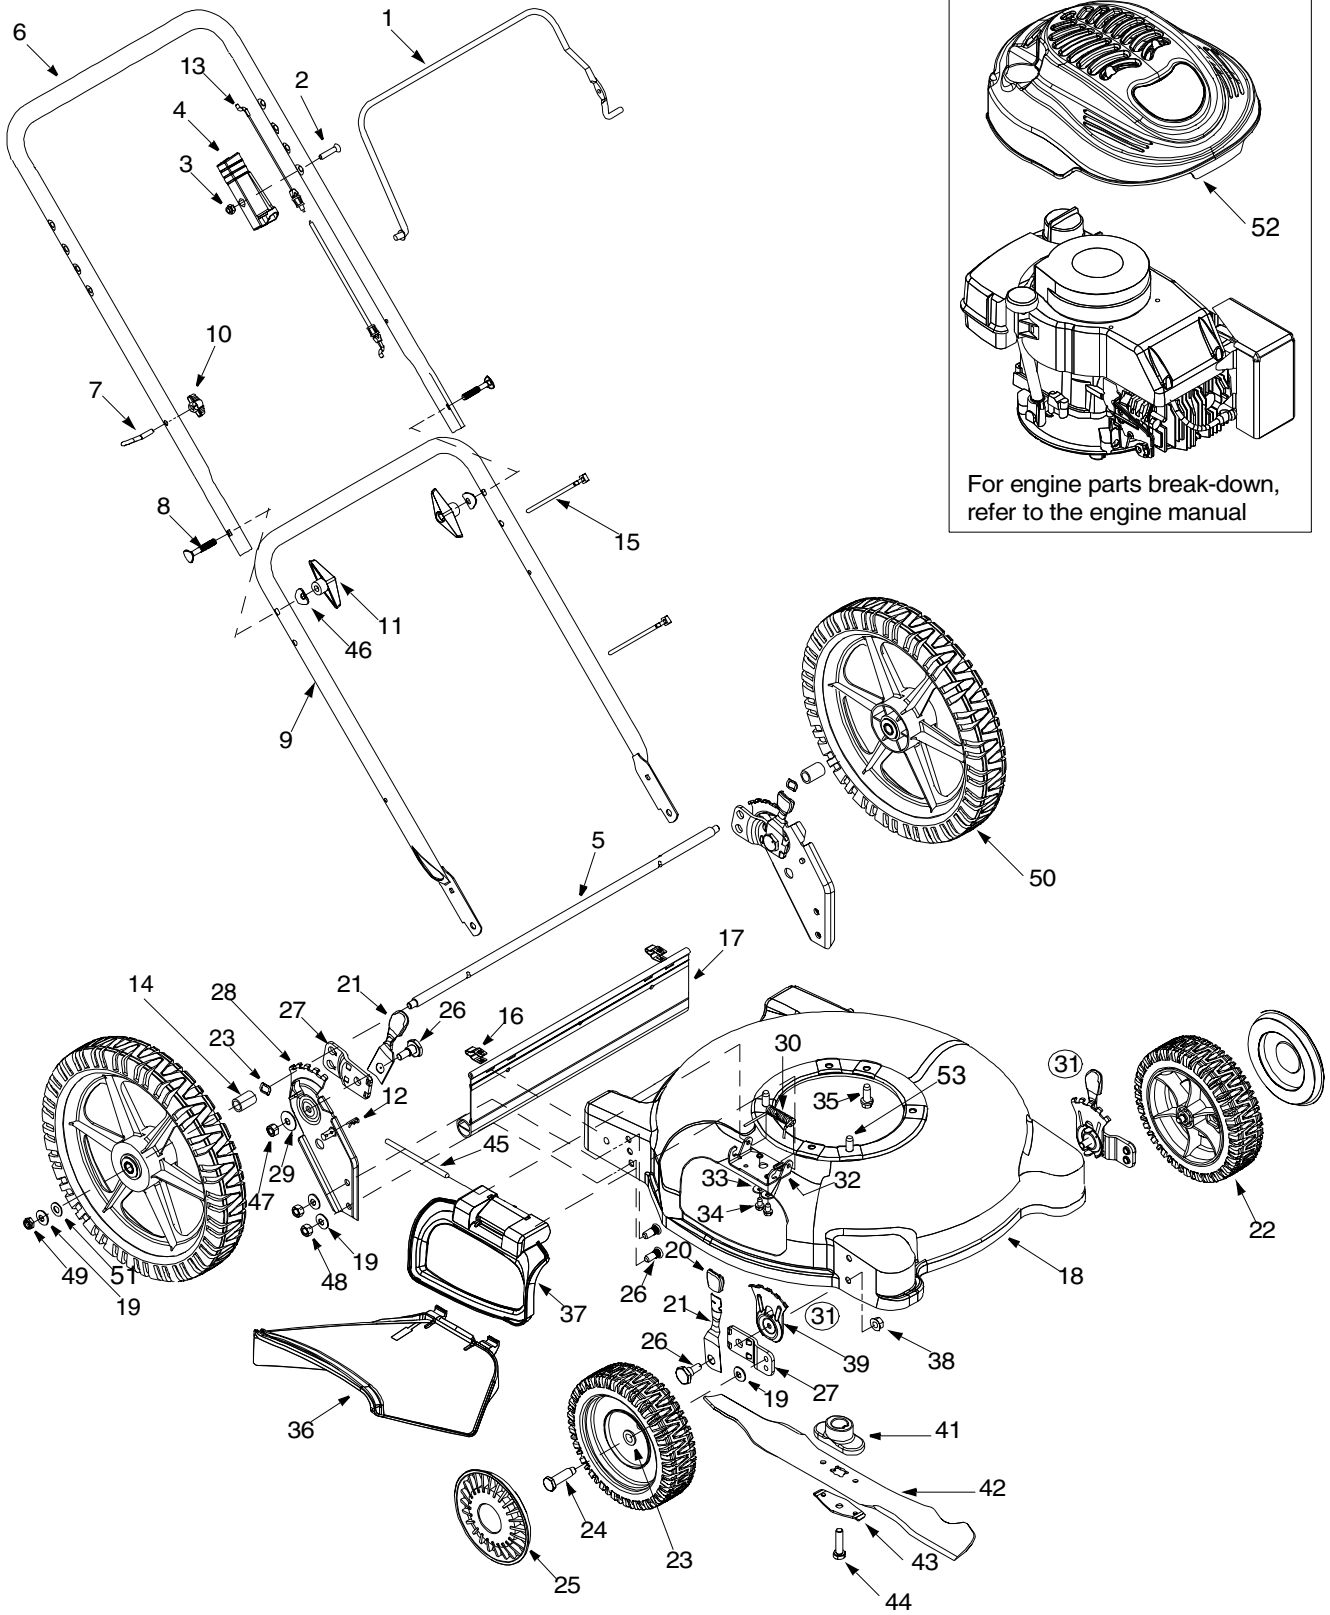

# SECTION 10: PARTS LIST FOR MODEL 573

# Model 573

Ref. No.	Part No.	Description	Ref. No.	Part No.	Description
1.	747-0824	Control Handle		682-0517	Handle Bracket Assembly LH
2.	710-1270	Oval C-Sunk Screw	29.	736-0331	Bell Washer
3.	712-0324	Hex Lock Nut	30.	732-0731	Torsion Spring
4.	746-0883	Control Housing	31.	14578	Height Adjust. Assembly RH
5.	738-0878	Rear Axle		14579	Height Adjust. Assembly LH*
6.	749-0705A	Upper Handle	32.	782-7006	Mounting Bracket
7.	710-1205	Rope Guide	33.	736-0270	Bell Washer
8.	710-1174	Carriage Bolt	34.	710-0599	Hex Washer Hd. TT Screw
9.	749-0928A	Lower Handle	35.	710-0654A	TT Sems Screw
10.	720-0279	Wing Nut	36.	731-1409	Chute Deflector
11.	720-0284	Hand Knob	37.	682-7002	Mulching Plug Assembly
12.	714-0104	Hairpin Clip	38.	712-0431	Hex Lock Nut
13.	746-0555	Control Cable 55"	39.	15261A	Height Adjustment Plate
14.	750-0151	Spacer	41.	748-0376C	Blade Adapter
15.	726-0240	Cable Tie		753-0588	Blade Adapter Kit (for service)
16.	17098	Hinge Clip	42.	742-0740	20" Mulching Blade
17.	731-0872A	Trail Shield	43.	736-0524A	Blade Bell Support
18.	682-0139	Cutting Deck Assembly: 20"	44.	710-1044	Hex Bolt
19.	736-0105	Bell Washer	45.	747-0710	Hinge Pin
20.	720-0426	Knob: Height Adjustment	46.	736-0451	Saddle Washer
21.	732-0404	Lever: Spring	47.	712-0798	Lock Nut
22.	734-2005A	Front Wheel Assy. 8 x 2.125"	48.	712-0328	Hex Nut 3/8-24
23.	736-0504	Wave Washer	49.	712-3020	Lock Nut
24.	738-0102	Axle Bolt: Front	50.	734-2043	Rear Wheel 14 x 2.125"
25.	731-1426	Hubcap: Radial Spoke, Yellow	51.	736-3050	Flat Washer
26.	738-0507B	Shoulder Bolt	52.	731-04123	Engine Shroud
27.	15262B	Pivot Bar	53.	738-04032	Hex Bolt #10-32 x 0.30"
28.	682-0518	Handle Bracket Assembly RH			