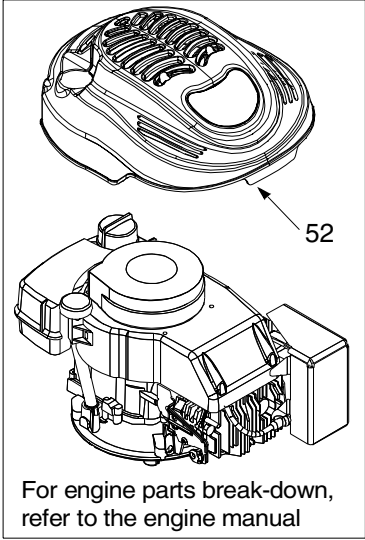

# SECTION 10: PARTS LIST FOR MODEL 573

# Model 573

Ref. No.	Part No.	Description	Ref. No.	Part No.	Description
1.	747-0824	Control Handle		682-0517	Handle Bracket Assembly LH
2.	710-1270	Oval C-Sunk Screw	29.	736-0331	Bell Washer
3.	712-0324	Hex Lock Nut	30.	732-0731	Torsion Spring
4.	746-0883	Control Housing	31.	14578	Height Adjust. Assembly RH
5.	738-0878	Rear Axle		14579	Height Adjust. Assembly LH*
6.	749-0705A	Upper Handle	32.	782-7006	Mounting Bracket
7.	710-1205	Rope Guide	33.	736-0270	Bell Washer
8.	710-1174	Carriage Bolt	34.	710-0599	Hex Washer Hd. TT Screw
9.	749-0928A	Lower Handle	35.	710-0654A	TT Sems Screw
10.	720-0279	Wing Nut	36.	731-1409	Chute Deflector
11.	720-0284	Hand Knob	37.	682-7002	Mulching Plug Assembly
12.	714-0104	Hairpin Clip	38.	712-0431	Hex Lock Nut
13.	746-0555	Control Cable 55"	39.	15261A	Height Adjustment Plate
14.	750-0151	Spacer	41.	748-0376C	Blade Adapter
15.	726-0240	Cable Tie		753-0588	Blade Adapter Kit (for service)
16.	17098	Hinge Clip	42.	742-0740	20" Mulching Blade
17.	731-0872A	Trail Shield	43.	736-0524A	Blade Bell Support
18.	682-0139	Cutting Deck Assembly: 20"	44.	710-1044	Hex Bolt
19.	736-0105	Bell Washer	45.	747-0710	Hinge Pin
20.	720-0426	Knob: Height Adjustment	46.	736-0451	Saddle Washer
21.	732-0404	Lever: Spring	47.	712-0798	Lock Nut
22.	734-2005A	Front Wheel Assy. 8 x 2.125"	48.	712-0328	Hex Nut 3/8-24
23.	736-0504	Wave Washer	49.	712-3020	Lock Nut
24.	738-0102	Axle Bolt: Front	50.	734-2043	Rear Wheel 14 x 2.125"
25.	731-1426	Hubcap: Radial Spoke, Yellow	51.	736-3050	Flat Washer
26.	738-0507B	Shoulder Bolt	52.	731-04123	Engine Shroud
27.	15262B	Pivot Bar	53.	738-04032	Hex Bolt #10-32 x 0.30"
28.	682-0518	Handle Bracket Assembly RH			