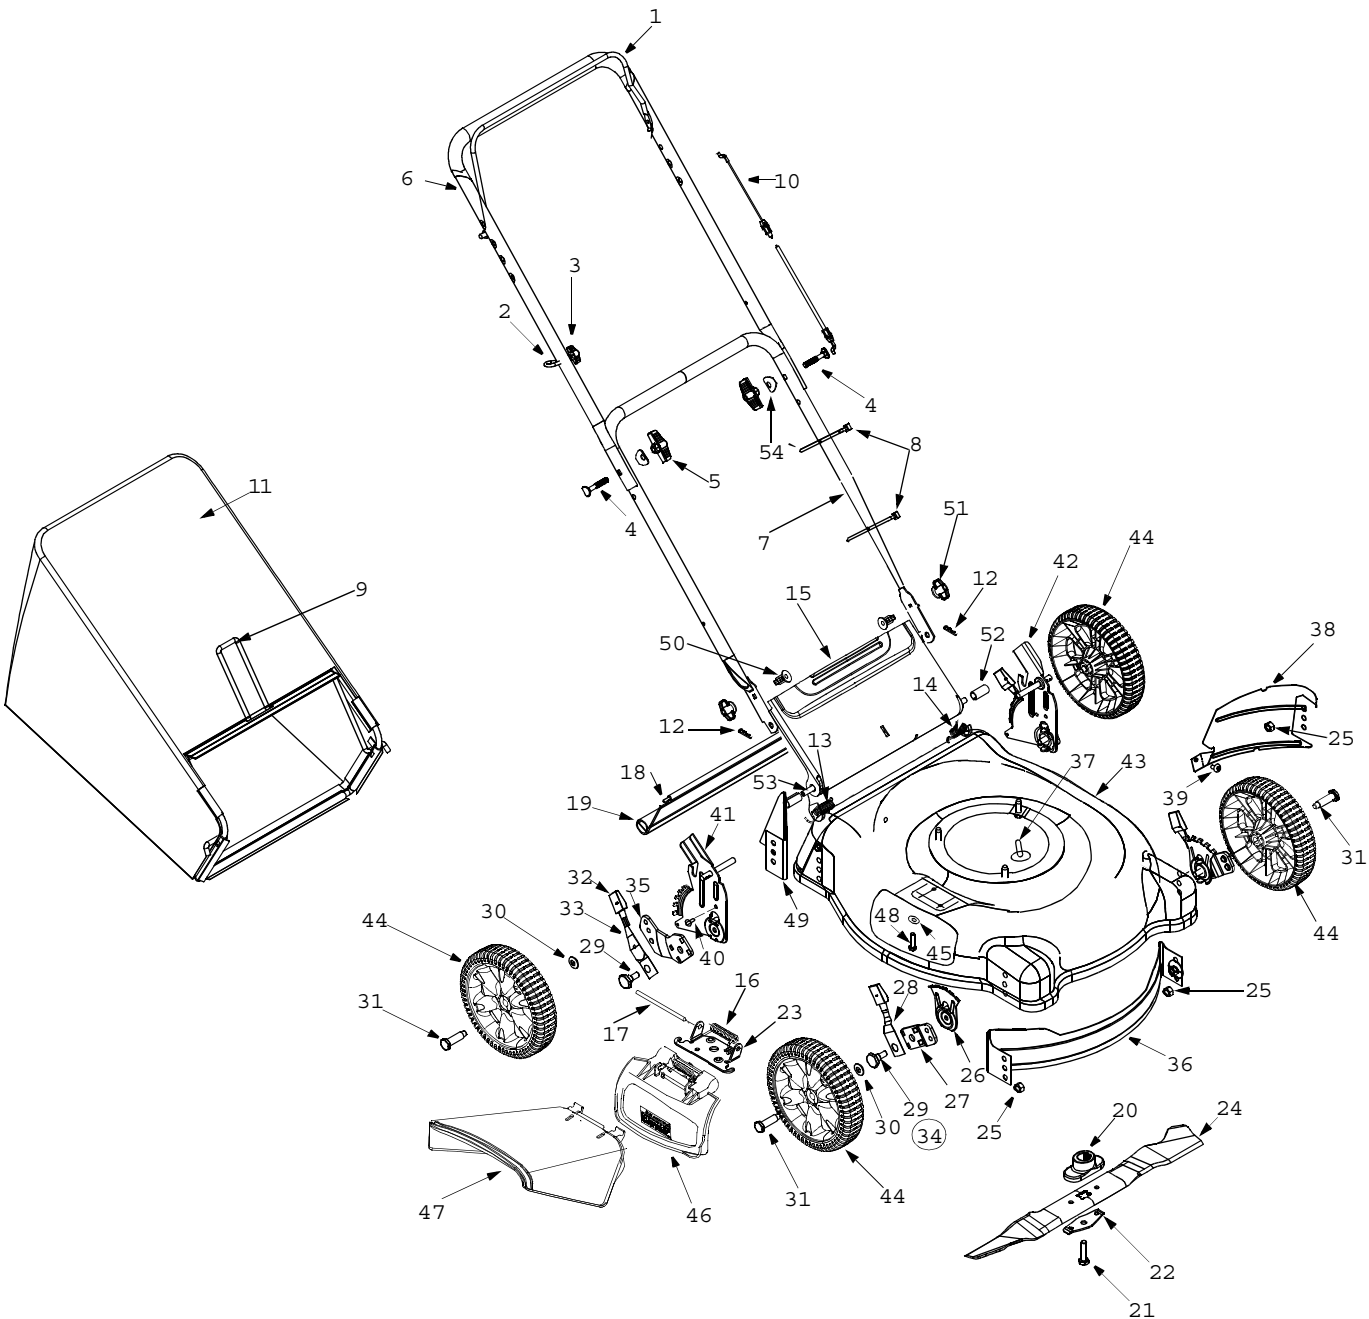

MODEL 11A-436

Model 436

Ref. No.	Part No.	Description	Ref. No.	Part No.	Description
1.	747-1161A	ControlHandle	29.	738-0507B	Shld.Bolt5"Dia.x.357"
2.	710-1205	Rope Guide	30.	736-0105	BellWasher38"ID.x.88"O.D.
3.	720-0279	Handle Knob 1/4-20 Thd.	31.	738-0102	Axle Bolt
4.	710-1174	Curved Hd.Bolt5/16-18 x 2"	32.	720-0426	Spring LeverKnob
5.	720-0284	Hand Knob	33.	732-0417A	RearSpring Lever
6.	749-1092A	UpperHandle	34.	14578	HeightAdj.Assy.Comp.-RH
7.	749-0928A	LowerHandle		14579	HeightAdj.Assy.Comp.-LH
8.	726-0240	Cable Tie	35.	14765	PivotBarRH.
9.	747-04080	Grass CatcherFrame		14766	PivotBarLH.
10.	746-1130	ControlCable	36.	782-5002A	FrontBaffle
11.	664-04007	Grass Bag	37.	710-0654A	HexL-WasherScr.3/8-16 x 1"
12.	714-0104	Int.CotterPin 5/16"Dia.	38.	782-5003	RearBaffle -LH
13.	732-04072	DoorSpring -RH.	39.	710-1017	TorxMachAB-TapScr.1/4 x.62"
14.	732-04071	DoorSpring -LH.	40.	710-0896	HexHdWasher.Scr.1/4-14:625
15.	731-04134	RearDischarge Door	41.	787-01016	Handle Bkt.Assy.- RH
16.	732-1014	Torsion Spring	42.	787-01015	Handle Bkt.Assy.- LH
17.	747-0710	Hinge Pin	43.	787-01104	Deck 21"
18.	732-0700	Wire Rod	44.	734-1987	WheelComplete
19.	731-1236	RearFlap	45.	736-0270	BellWasher1/4"ID.
20.	748-0376C	Blade Adapterw/Star	46.	687-02055	HingedMucking Plug
21.	710-1044	HexBolt3/8-24 x 1.5"Lg.	47.	731-04177	Chute Deflector:Side Discharge
22.	736-0524A	Blade BellSupport	48.	710-0599	HexHdSelf-TpScr.1/4-20 x.5"
23.	17032A	DeflectorChute Adapter	49.	782-5004A	RearBaffle -RH
24.	742-0741	21"Mucking Blade w/Star	50.	710-0703	HexCarriage Screw 1/4-20
25.	712-0431	Flange Nut3/8-16 Thd.	51.	712-0397	Wing Nut
26.	15261A	HeightAdj.Plate	52.	750-04162	Spacer,3750D x.50ID
27.	15262B	PivotBar	53.	747-04035	RearDoorPivotRod
28.	732-0404	FrontSpring Lever	54.	736-0451	ShoulderWasher