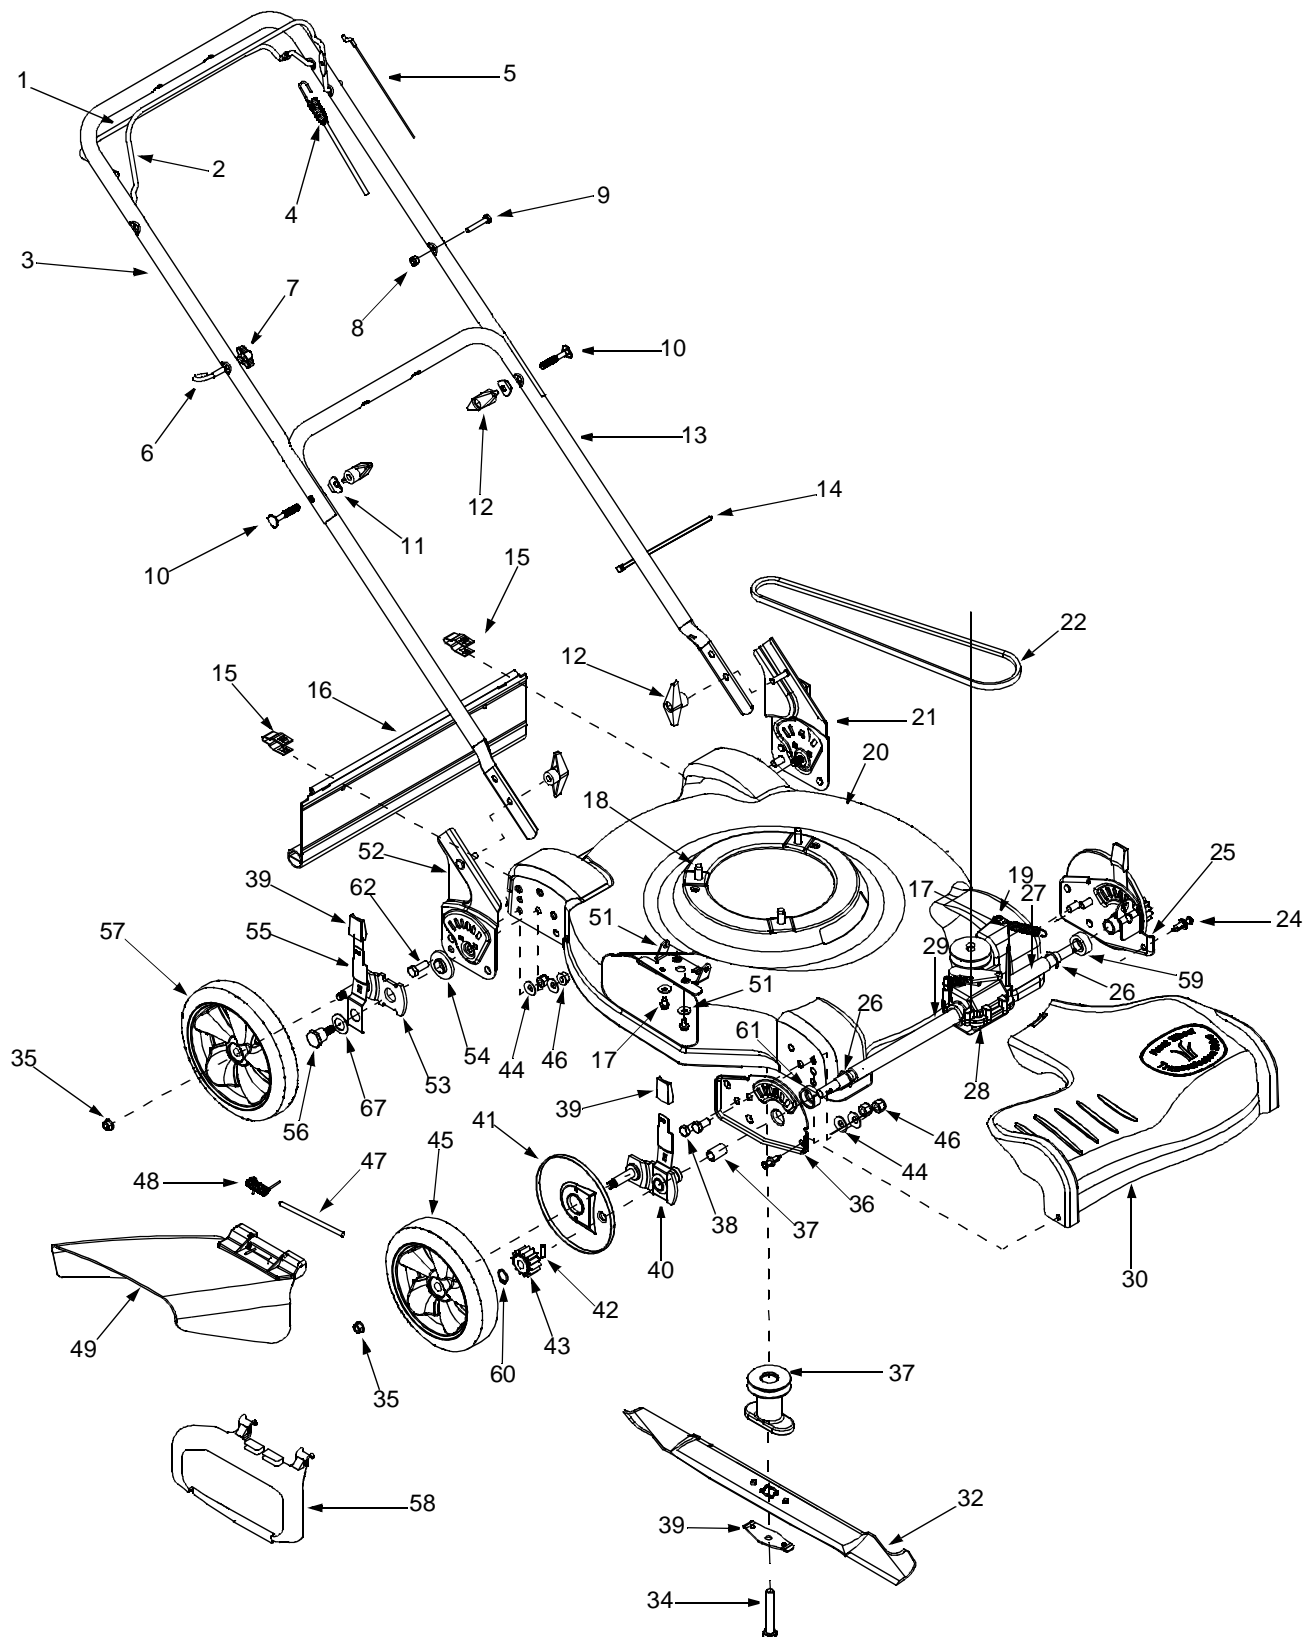

Model 264

Model 264

Ref. No.	Part No.	Part Description	Ref. No.	Part No.	Part Description
1.	747-1214	Drive Control Handle	32.	742-0742A	Mulching Blade 22"
2.	747-1161A	Blade Control Handle	33.	736-0524A	Bell Washer
3.	749-1092A	Upper Handle	34.	710-1257	Hex Cap Screw 3/8-24 x 1.5
4.	746-04048	Drive Control Cable	35.	712-0431	Lock Nut 3/8-16
5.	746-1132	Blade Control Cable - B&S (40.75")	36.	782-0584	Forward Height Adjustment Plate - RH
	746-1113	Blade Control Cable - B&S (37.75")	37.	741-0710	Sleeve Bearing
	746-1114	Blade Control Cable - B&S (50.56")	38.	710-0216	Hex Cap Screw 3/8-16 x .75
6.	710-1205	Eye Bolt	39.	720-0426	Adjustment Knob
7.	720-0279	Wing Nut 1/4-20	40.	682-0544	Spring Lever Assembly - LH (FWD)
8.	712-0324	Hex Lock Nut 1/4-20		682-0545	Spring Lever Assembly - RH (FWD)
9.	710-0606	Hex Cap Screw 1/4-20x 1.5	41.	731-2522	Wheel Dust Cover
10.	710-1174	Carriage Bolt 5/16-18 x 2.0	42.	715-0221	Pin
11.	736-0451	Shoulder Washer .320 ID x .93 OD	43.	717-1761	Spur Gear 14T - LH
12.	720-0284	Wing Nut 5/16-18		717-1762	Spur Gear 14T - RH
13.	749-04037	Lower Handle	44.	736-0105	Washer Spacer .401 ID x .870 OD
14.	725-0157	Cable Tie	45.	634-0190	Front Wheel Assembly 8 x 1.8
15.	17098	Hinge Clip	46.	712-0130	Hex Lock Nut 3/8-16
16.	731-04019	Trail Shield	47.	747-0710	Hinge Pin
17.	732-04049	Spring .47 OD x 2.50	48.	732-1014	Torsion Spring
18.	710-0654A	Hex Washer Screw 3/8-16 x 1.0	49.	731-1034B	Side Discharge Assembly
19.	710-04121	Screw (Included with Item #28)	50.	736-0270	Bell Washer .265 ID x .75 OD
20.	682-02046	Deck Assembly	51.	731-1035B	Chute Hinge
21.	682-3065	Handle Bracket Assembly - LH	52.	682-3064	Handle Bracket Assembly - RH
22.	754-04003	V-Belt	53.	682-0113	Pivot Arm Assembly
23.	710-0599	Hex Washer Screw 1/4-20 x .500	54.	741-0751	Height Adjustment Bearing
24.	728-0199	Rivet	55.	732-1026	Spring Lever
25.	782-0585A	Forward Height Adjustment Plate - LH	56.	738-1173	Shoulder Screw 3/8-16
26.	716-0198	Retainer Ring	57.	734-1987	Rear Wheel 8 x 1.8
27.	750-04120	Sleeve Spacer .550 ID X 3.30	58.	731-04197	Snap Mulching Plug (If Equipped)
28.	618-04025	Transmission Assembly Complete	59.	748-0390	Bearing Spacer
29.	750-04119	Sleeve Spacer .550 ID x7.95	60.	716-0865	Snap Ring .500
30.	731-0073	Transmission Cover	61.	736-0741	Bell Washer .760 ID x 1.25 OD
31.	748-04016	Blade Adapter, One Piece	62.	710-0514	Hex Cap Screw 3/8-16 x 1.0