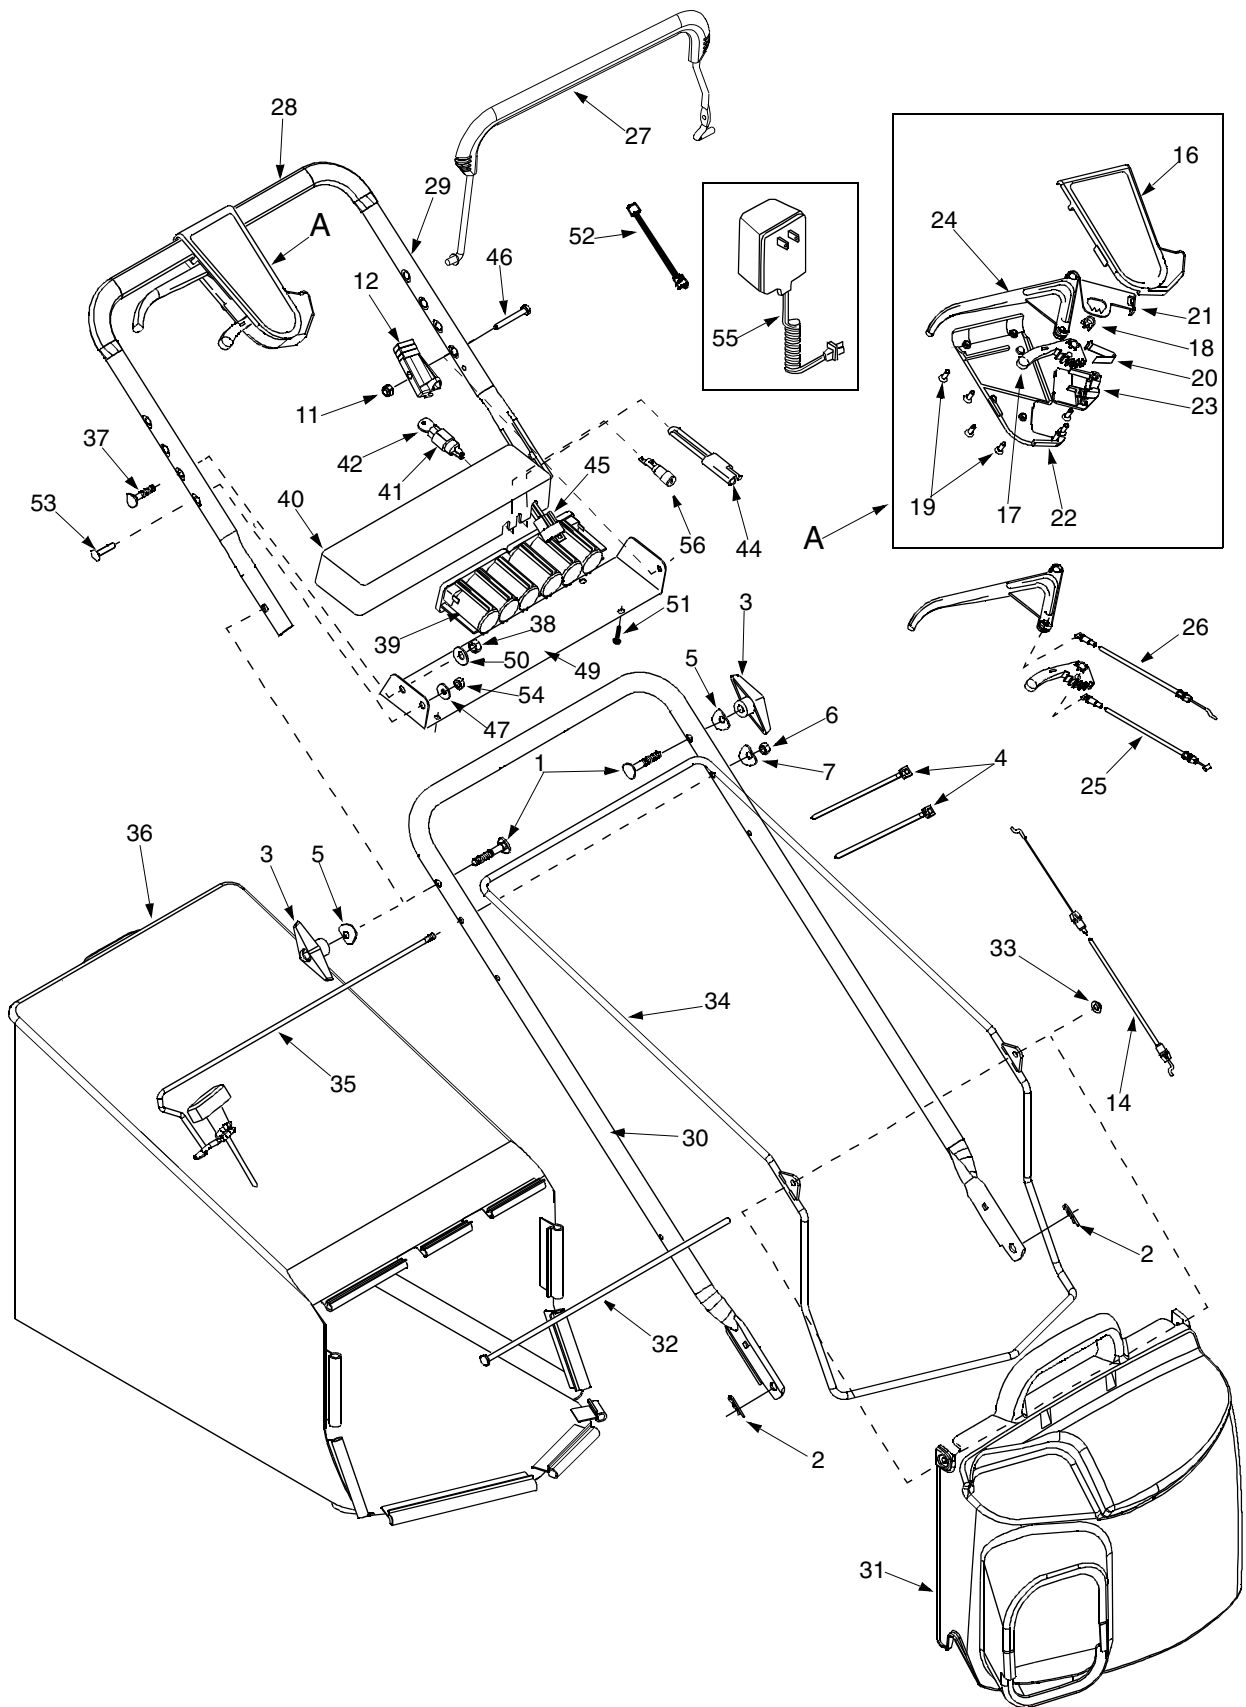

Model E999

Model E999

Ref. No.	Part No.	Part Description	Ref. No.	Part No.	Part Description
1.	710-1174	Carriage Bolt 5/16-18 x 2.0	31.	631-0071	Grass Bag Cover
2.	714-0104	Cotter Pin .072 x 1.12 Lg.	32.	747-0939	Pivot Rod
3.	720-0241	Knob Assembly 5/16-18	33.	726-0106	Cap Nut
4.	726-0240	Cable Tie	34.	747-0937	Grassbag Frame
5.	736-0451	Saddle Washer .320 ID x .830 OD	35.	747-0940A	Support Rod
6.	720-0270	Handle Knob 1/4-20	36.	664-0121	Grassbag
7.	736-0451	Saddle Washer	37.	710-1250	Carriage Bolt 5/16-18 x 1"
11.	712-0324	Lock Nut 1/4-20	38.	712-0267	Hex Nut 5/16-18
12.	646-0875	Control Cable Housing	39.	725-1276	Battery Pack
14.	746-0912	Control Cable 44"	40.	731-0891A	Battery Pack
16.	731-0904A	Upper Control Housing	41.	725-0873	Ignition Switch
17.	731-0924	6 Speed Shift Lever	42.	725-0201	Ignition Key
18.	713-0397	Gear Insert	44.	725-1206	Plug
19.	710-1667	C Sunk Tap Screw #10	45.	625-0021	Wire Harness
20.	732-0627	Shift Lever Spring	46.	710-1270	Hex Bolt 1/4-20 x 1.3"
21.	16864	6 Speed Rack Cable Brkt.	47.	736-0270	Bell Washer 1/4" ID
22.	731-0905A	Lower Control Housing	49.	782-9012	Lower Battery Tray
23.	731-0906	Cable Mounting Cap	50.	736-0242	Bell Washer 5/16" ID
24.	731-0620	Control Lever	51.	710-0969	Tap Screw 1"
25.	746-0939	6 Speed Cable	52.	725-1538	Harness Extension
26.	746-0713	Drive Cable 52"	53.	710-0111	Screw 1/4-20 x 1.25
27.	647-0004	Control Handle	54.	712-0287	Hex Nut 1/4-20
28.	720-0294	Foam Grip	55.	725-0727	Battery Charger
29.	749-0439D	Upper Handle	56.	725-1428	Fuse Holder
30.	749-0907B	Lower Handle		725-0298	Fuse 7.5 Amp (Not Shown)