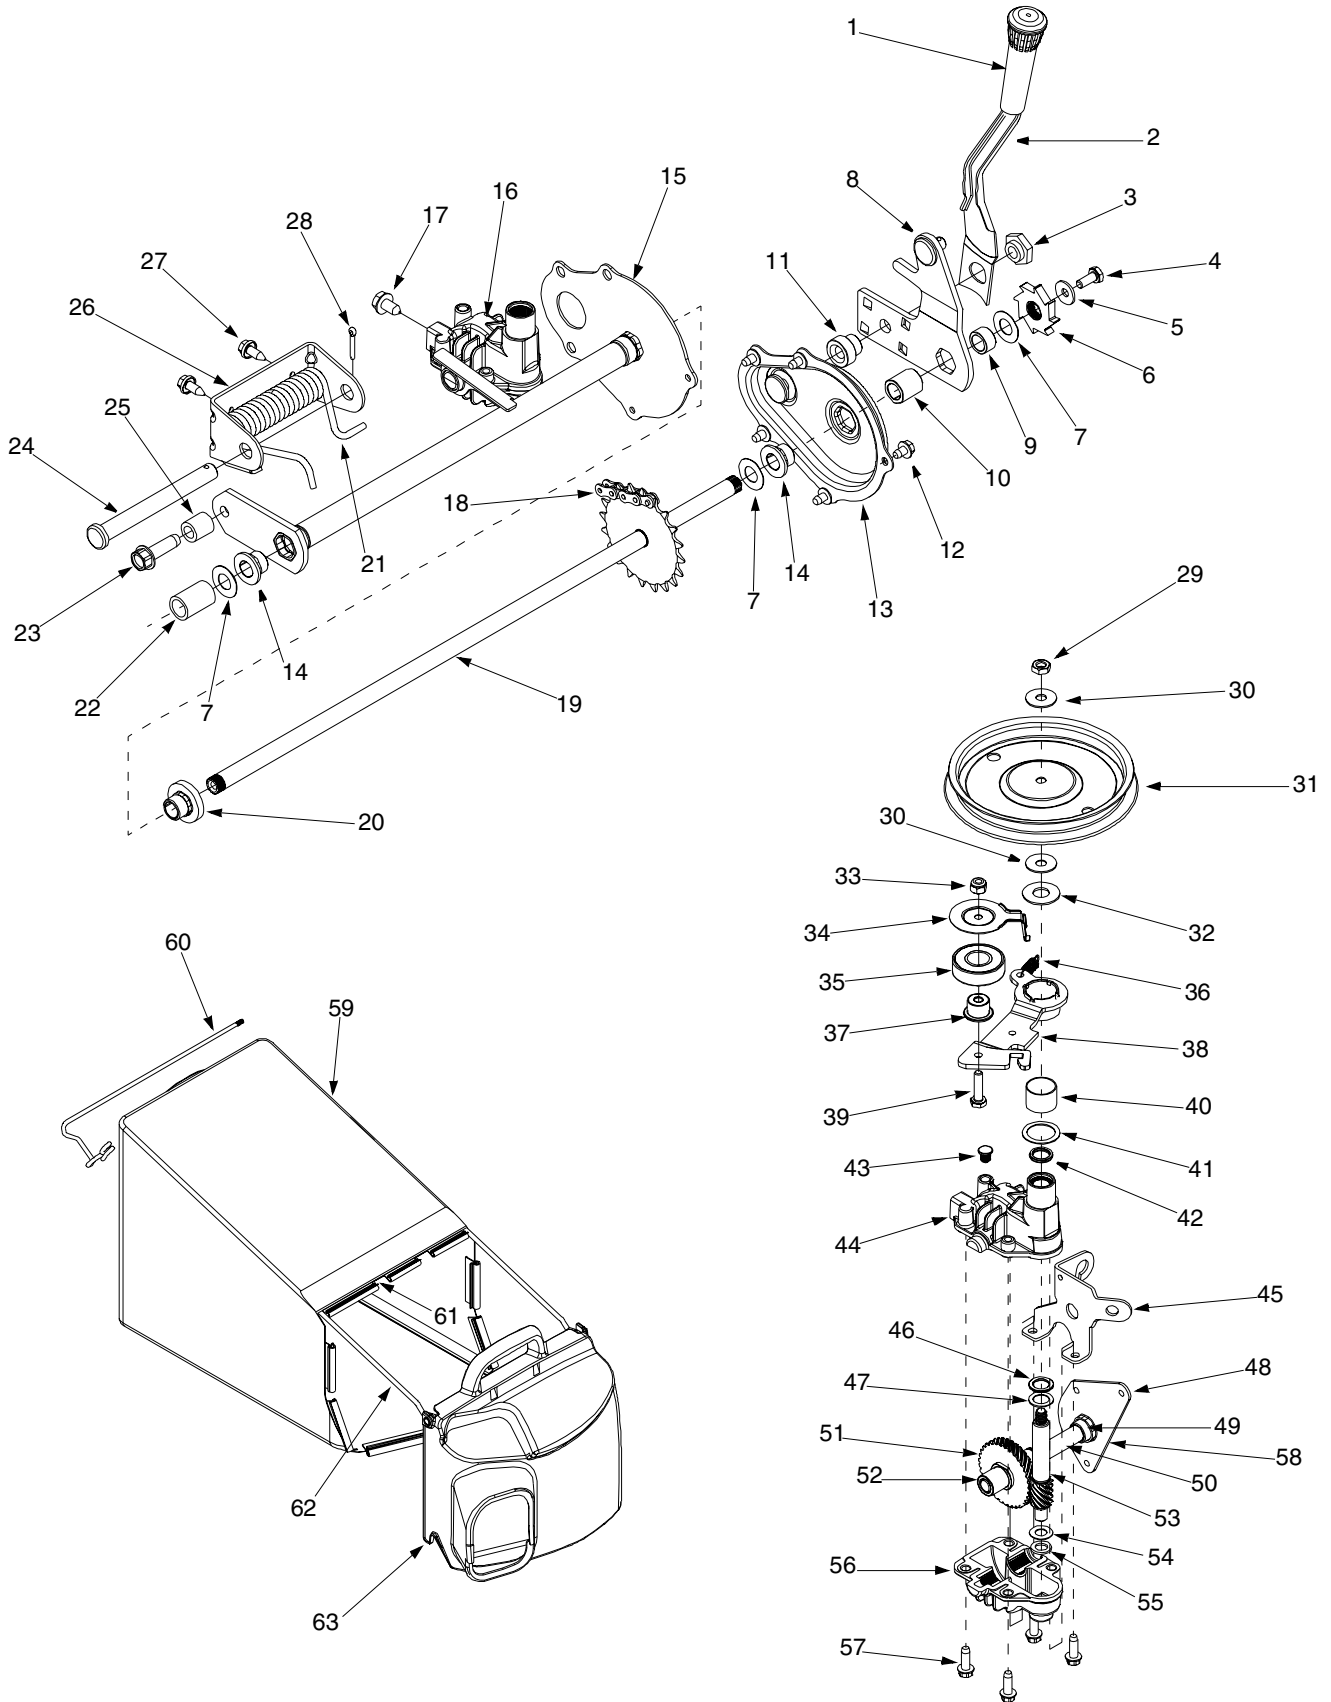

Model 999

Model 999

Ref. No.	Part No.	Part Description	Ref. No.	Part No.	Part Description
1.	720-0223	Grip	33.	712-0896	Hex Jam Nut 1/4-28
2.	732-0803A	Spring Lever	34.	782-7598	Belt Keeper
3.	738-0529	Shoulder Nut .825 x .165 Lg.	35.	741-0600	Bearing
4.	710-0751	Cap Screw 1/4-20 x .620	36.	732-0849A	Extension Spring
5.	736-0270	Bell Washer .285 ID x .75 OD	37.	750-1050	Flange Spacer
6.	748-0318	Wheel Ratchet	38.	682-0027A	Idler Bracket Assembly
7.	736-0369	Flat Washer .508 ID x 1.0 OD	39.	710-0299	Hex Cap Screw 1/4-28 x 1.0
8.	782-0566B	Pivot Arm Assembly	40.	741-0682A	Bearing Sleeve
9.	750-0515	Spacer .510 ID x .70 OD	41.	736-0570	Flat Washer .885 ID x 1.45 OD
10.	741-0978	Sleeve Bearing .504 ID x .830 OD	42.	721-0329	Oil Seal
11.	750-1056	Shoulder	43.	721-0325	Plug
12.	710-0653	Tap Screw 1/4-20 x .375	44.	618-0253	Upper Housing Assembly
13.	682-7528	Chain Cover Assembly	45.	782-7601A	Cable Bracket
14.	741-0324	Flange Bearing .506 ID x .590 Lg	46.	741-0690	Bearing
15.	682-7526	Transmission Axle Assembly	47.	736-0616	Thrust Washer .504 ID x .70 OD
16.	618-0263A	Transmission Assembly	48.	782-7595	Pivot Bracket
17.	710-0604A	Hex Screw 5/16-18	49.	741-0324	Flange Bearing
18.	713-0453	Chain	50.	711-1168	Output Shaft 6T
19.	638-0012	Rear Axle Assembly	51.	717-1469	Gear 34T
20.	741-0522	Flange Bearing .506 ID x .715 Lg	52.	741-0674	Bearing
21.	732-0832	Torsion Spring	53.	717-1487	Pinion Shaft 10T
22.	750-0151	Spacer .550 ID x .750 OD	54.	736-0314	Thrust Washer 3/8 x .70
23.	710-1315	Screw 3/8-16 x .25	55.	736-0569	Thrust Washer .388 x .625
24.	711-0835	Clevis Pin .50 Dia x 4.82 Lg.	56.	618-0252	Lower Housing Assembly
25.	750-0807	Spacer .385 ID x .624 OD	57.	710-0642	Hex Screw 1/2-20 x .75
26.	782-0568	Hgt Adjustment Spring Bracket	58.	611-0066	Shaft Assembly
27.	710-1652	Screw 1/4-14 x .825	59.	664-0121	Grassbag
28.	714-0474	Cotter Pin	60.	747-0940A	Support Rod w/ Rope Guide
29.	712-3025	Hex Jam Nut 5/16-24	61.	747-0939	Pivot Rod
30.	736-0425	Bell Washer .325 ID x .930 OD	62.	747-0937	Grassbag Frame
31.	756-0656	Pulley	63.	631-0071	Grassbag Cover
32.	736-3084	Flat Washer .510 ID x 1.120 OD