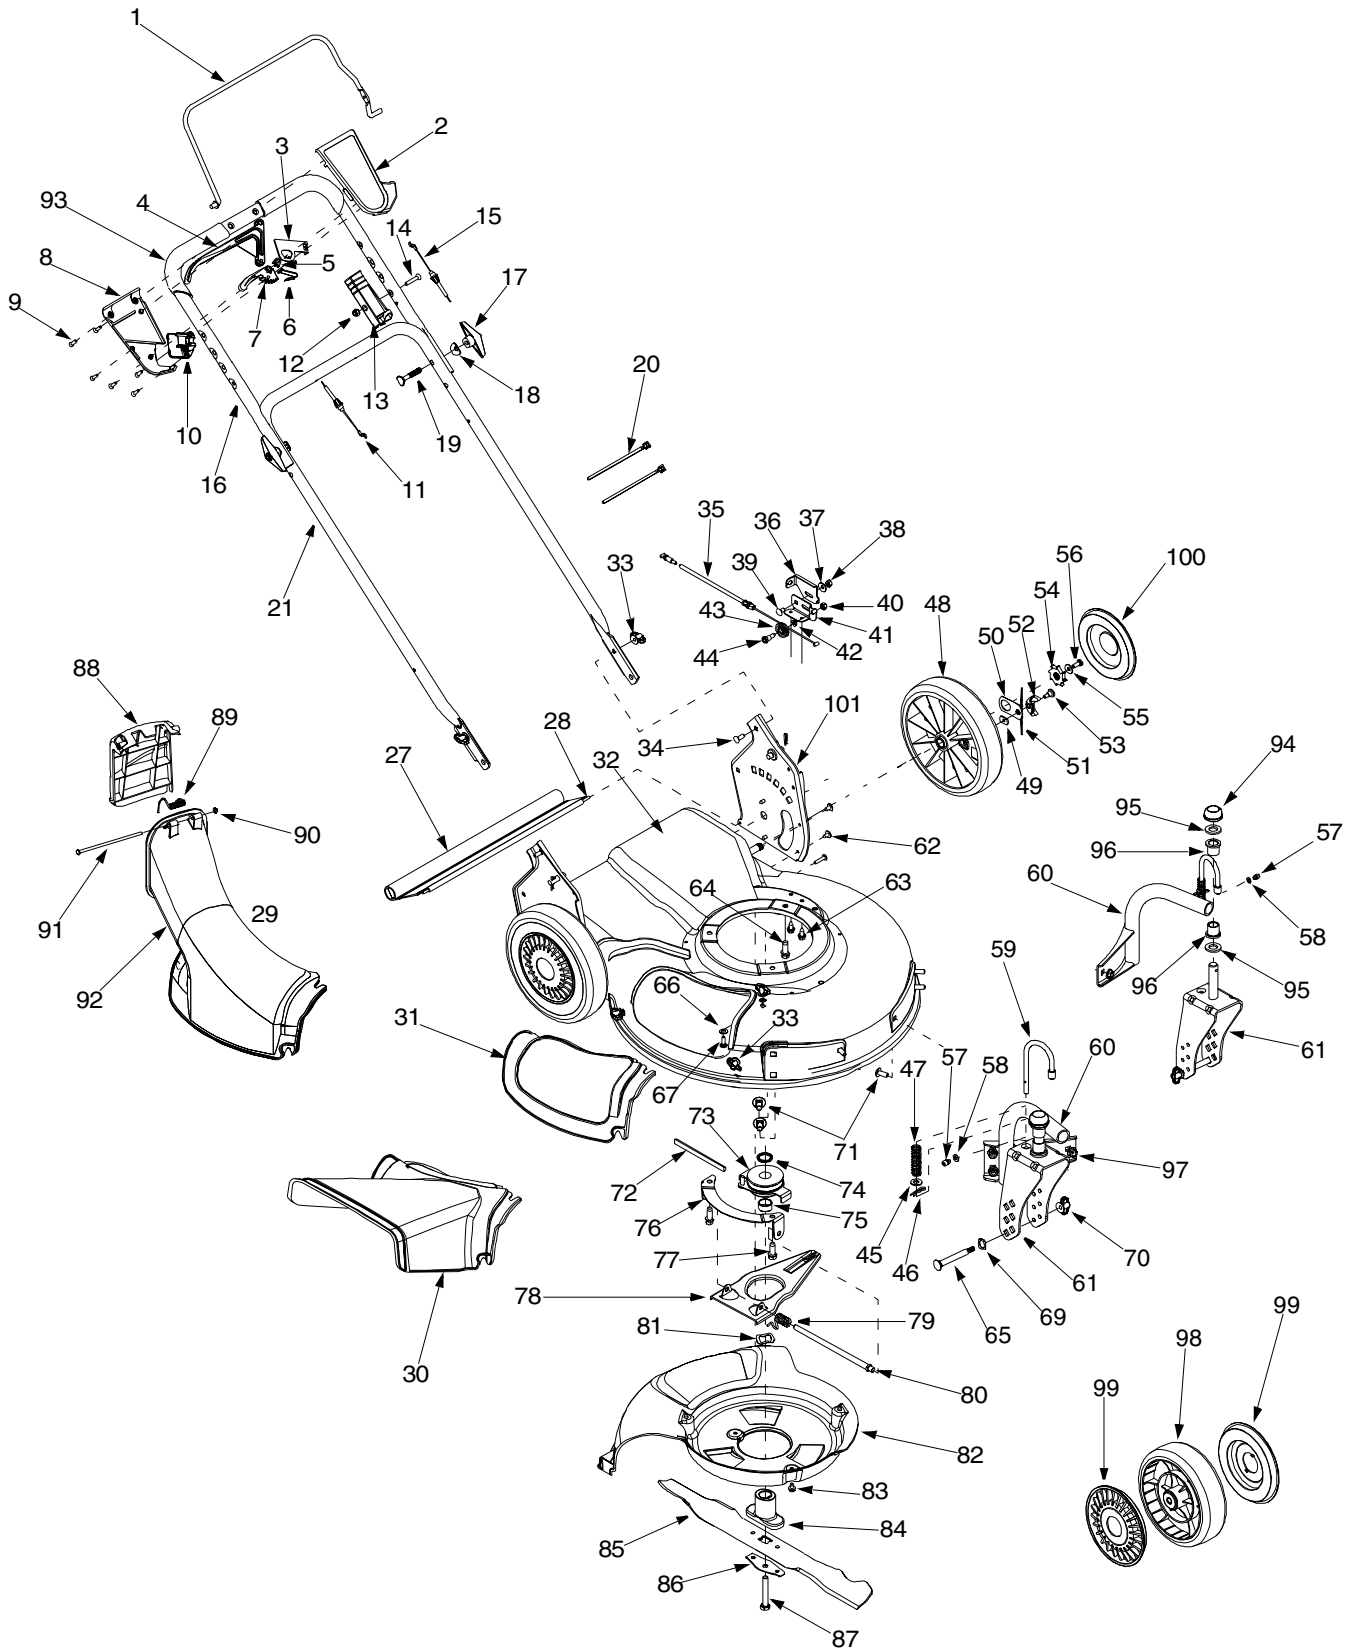

# Model 999

Ref. No.	Part No.	Part Description	Ref. No.	Part No.	Part Description
1.	647-0004	Control Handle	55.	736-0270	Bell Washer .265 ID x .75 OD
2.	731-0904A	Upper Control Handle	56.	710-0751	Hex Cap Screw 1/4-20 x .620
3.	16864	6 Spd. Rack Cable Bracket	57.	737-3000	Grease Fitting
4.	731-0620	Control Lever	58.	736-0931	Flat Washer .203 ID x .403 OD
5.	713-0397	Gear Insert	59.	747-0924	Wheel Pin Lock
6.	732-0627	Shift Lever Spring	60.	682-9020A	Caster Assembly RH
7.	731-0924	6 Speed Shift Lever		682-9021A	Caster Assembly LH
8.	731-0905A	Lower Control Housing	61.	682-9024	Caster Bracket Assembly RH
9.	710-1667A	C Sunk Tap Screw #10 x .75 Lg		682-9026	Caster Bracket Assembly RH
10.	731-0906	Cable Mounting Cap	62.	710-1348	Screw 1/4-14 x .500
11.	746-0711A	Drive Cable 51.0	63.	710-0896	Screw 1/4-14 x .625
12.	712-0324	Top Lock Nut 1/4-20	64.	710-0654A	Hex Washer Screw 3/8-16 x 1.0
13.	746-0883	Control Housing	65.	711-1146	Caster Axle
14.	710-1270	Oval C-Sunk Screw	66.	736-0204	Flat Washer .344 ID x .62 OD
15.	746-1131	Control Cable 46"	67.	710-0703	Carriage Screw 1/4-20 x .75
16.	749-0439D	Upper Handle	68.	710-1242	Torx Screw
17.	720-0241	Wing Nut	69.	736-0232	Wave Washer .531 ID x .781 OD
18.	736-0451	Saddle Washer .320 ID x .830 OD	70.	712-0397	Wing Nut
19.	710-1174	Carriage Bolt 5/16-18 x 2.0	71.	710-0260	Carriage Bolt 5/16-18 x .62
20.	726-0240	Cable Tie	72.	754-0460	Belt 3/8 x 39.24
21.	749-0907B	Lower Handle	73.	656-0613	Pulley Assembly
27.	731-1901	Trail Shield	74.	750-1071	Sleeve Spacer .88 ID x 1.13 OD
28.	732-0842	Trail Shield Wire	75.	750-1070	Sleeve Spacer .88 ID x 1.00 OD
29.	631-0066	Chute Assembly	76.	782-7597	Pivot Bracket
30.	731-1832	Side Discharge Chute	77.	710-0654A	Screw 3/8-18 x 1.0
31.	731-1833	Mulch Cover	78.	782-7596	Control Arm
32.	782-0078B	Deck 21"	79.	732-0807	Torsion Spring
33.	712-0397	Wing Nut	80.	711-1114	Pivot Shaft
34.	710-0703	Carriage Bolt 1/4-20 x .75	81.	736-0526	Wave Washer 1.38 ID x .88 OD
35.	746-0939	6 Speed Cable	82.	731-1828	Baffle
36.	782-7574A	Cable Adjustment Bracket	83.	710-0653	Screw 1/4-20 x 3.75
37.	736-0270	Bell Washer .265 ID x .75 OD	84.	753-0609	Blade Adapter Kit
38.	712-0287	Hex Nut 1/4-20	85.	742-0741	21" Mulching Blade
39.	710-0167	Carriage Screw 1/4-20 x .50	86.	736-0524A	Blade Bell Support
40.	712-0138	Hex Nut 1/4-28	87.	710-1257	Hex Bolt 3/8-24 x 2.5
41.	782-7575A	Cable Mounting Bracket	88.	731-1874	Chute Door
42.	736-0329	Lock Washer 1/4	89.	732-0819	Torsion Spring
43.	756-0625	Roller Cable	90.	726-0111	Push Cap
44.	738-0924	Shoulder Screw .375 ID x 1/4-14	91.	747-0965	Pivot Rod
45.	736-0264	Flat Washer .330 ID x .630 OD	92.	731-1713B	Discharge Chute
46.	714-0104	Cotter Pin	93.	720-0294	Grip
47.	732-0306	Compression Spring	94.	726-0214	Push Cap
48.	734-2044	Wheel 9 x 2	95.	736-0366	Flat Washer.640 ID x 1.12 OD
49.	712-0414	Top Lock Tab Weld Nut 1/4-20	96.	741-0685	Flange Bearing
50.	16855	Ratchet Pawl Plate	97.	712-3004A	Flange Lock Nut 5/16-18
51.	10622B	Plastic Spring Ratchet	98.	734-1857	Wheel 7 x 2
52.	748-0381	Pawl RH	99.	731-1887	Hubcap - Spoke w/ Hole
	748-0188B	Pawl LH	100.	731-0981A	Hubcap - Radial Spoke
53.	738-0137A	Shld Screw .340 ID x .285 OD	101.	682-3052	Handle Bracket Assembly - RH
54.	748-0318	Wheel Ratchet		682-3053	Handle Bracket Assembly - LH