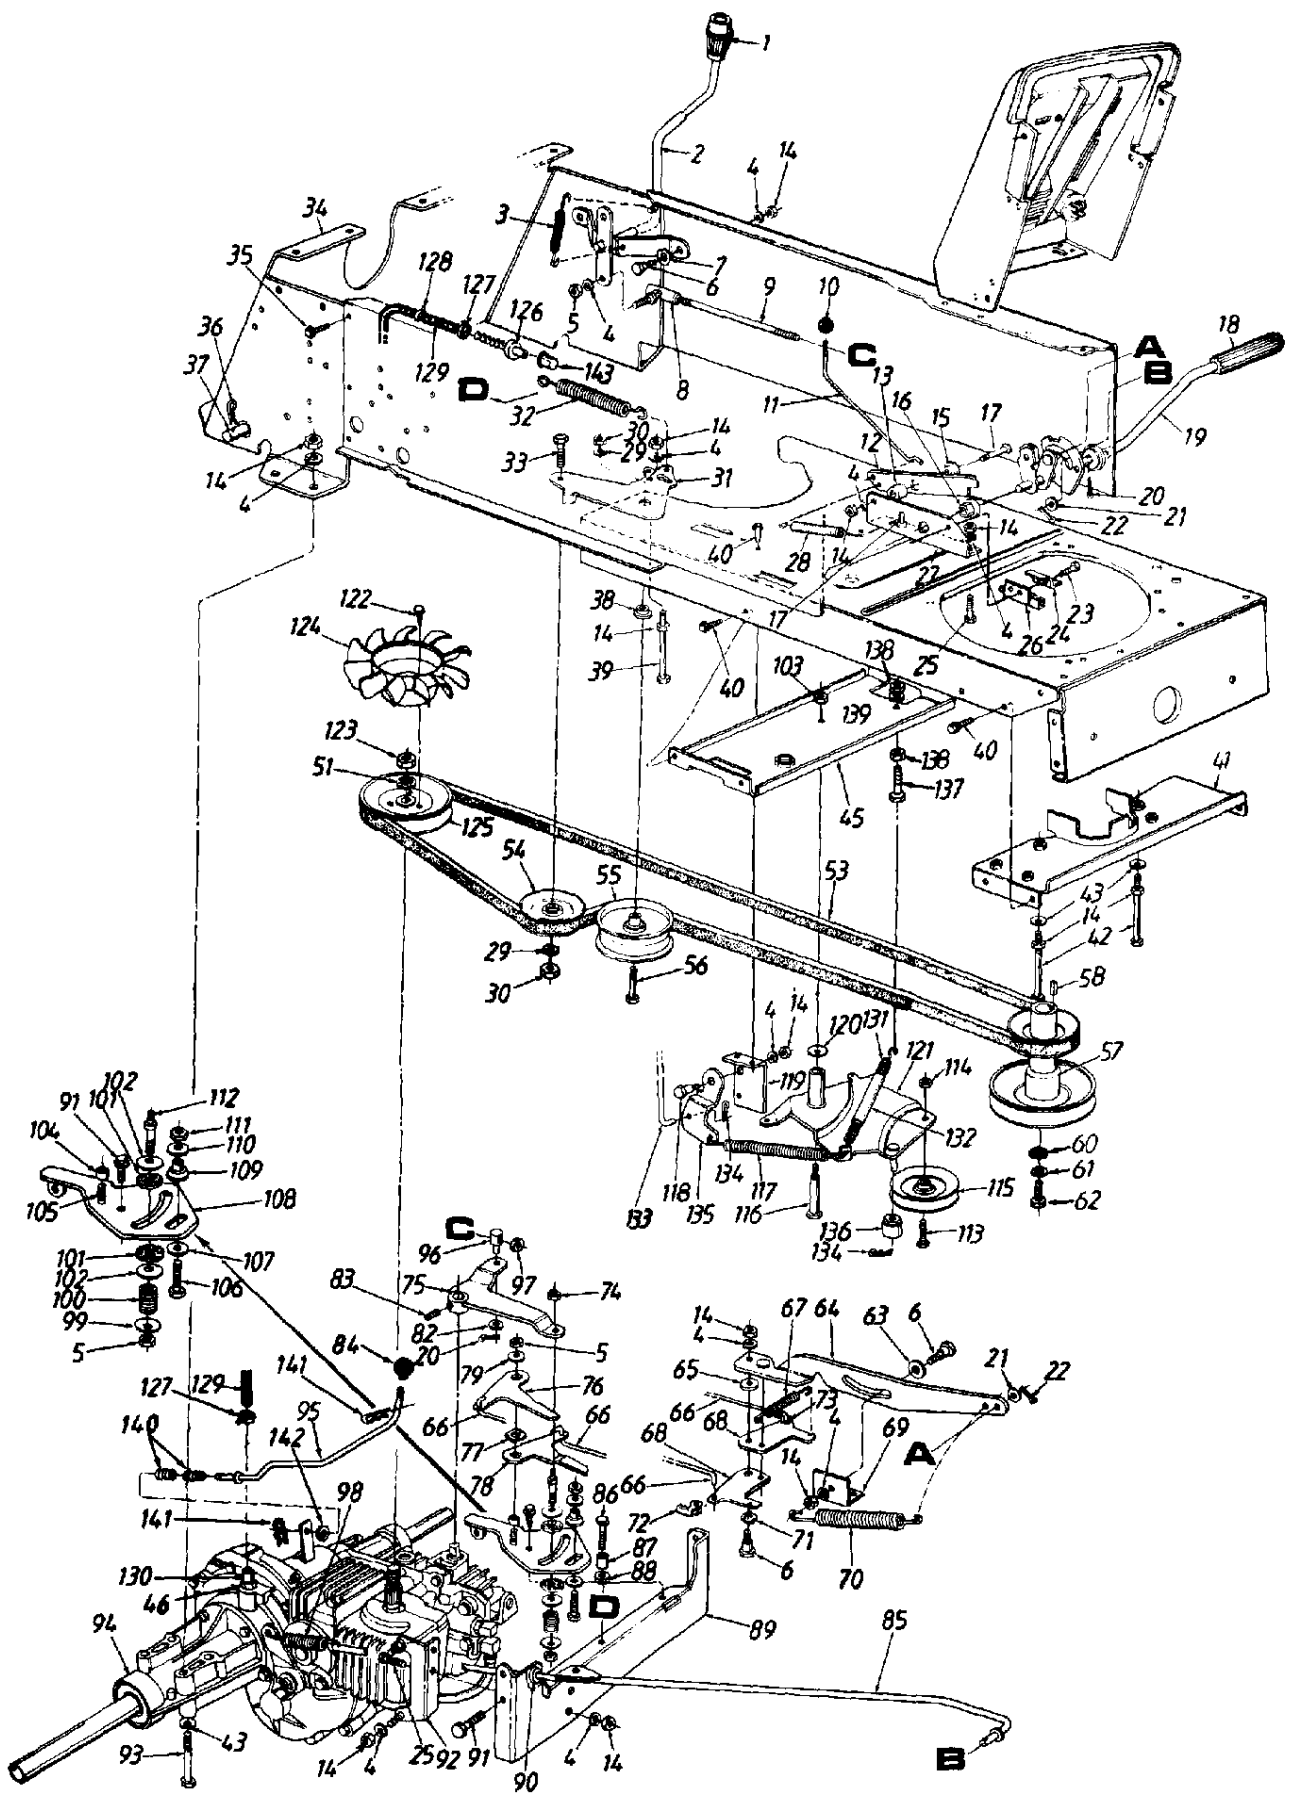

Ref #	Part Number	Qty	Description
1	720-0218		Shift Knob
2	647-0010		Speed Control Lever Ass'y.
3	732-0441		Ext. Spring 2.75" Lg.
4	736-0119		L-Wash. 5/16" I.D.
5	712-0123		Hex Nut 5/16-24 Thd.
6	738-0296		Shld. Bolt .437" Dia. x .268"
7	736-0141		Spr. Wash. .445" I.D. x .75" O.D.
8	723-3012		Ball Joint 5/16-24 Thd.
9	747-0857		Speed Selector Adjusting Rod
10	720-0166		Ball Knob
11	747-0876		Brake Lockout Rod
12	16980		Brake Lockout Brkt.
13	750-0214		Spacer .34" I.D. x .88" O.D.
14	712-0267		Hex Nut 5/16-18 Thd.
15	748-0234		Shld. Spacer .27" Lg.
16	741-0225		Hex Flange Bearing
17	710-0528		Hex Bolt 5/16-18 x 1.25" Lg.
18	735-0196		Foot Pad
19	17911		Foot Pedal Ass'y.
20	714-0111		Cotter Pin 3/32" Dia. x 1" Lg.
21	736-0275		FI-Wash. .34" I.D. x .68" O.D.
22	714-0115		Cotter Pin 1/8" Dia. x 1" Lg.
23	710-0436		Hex B-Tap Scr. #10 x .62" Lg.
24	17962		Switch Plate
25	710-0118		Hex Bolt 5/16-18 x .75" Lg.
26	725-1657		Safety Switch (Clutch) New Part
27	16924A		Clutch Ass'y. Mtg. Brkt.
28	732-0395		Ext. Spring 2.51" Lg.
29	736-0169		L-Wash. 3/8" I.D.
30	712-0798		Hex Nut 3/8-16 Thd.
31	783-0056		Idler Brkt.
32	732-0470		Ext. Spring 4.75" Lg.
33	710-0344		Hex Bolt 3/8-16 x 1.5" Lg.
34	17344A		Hitch Plate
35	710-0726		Hex Wash. AB-Tap Scr. 5/16 x .75" Lg.
36	714-0147		Hitch Pin
37	738-0482		Hitch Rod
38	738-0347		Shld. Spacer .625" I.D.
39	710-0176		Hex Bolt 5/16-18 x 2.75" Lg.
40	710-0599		Hex Wash. Hd. TT-Tap Scr. 1/4-20 x .5" Lg.
41	17358D		Belt Guard Brkt. New Part
42	710-0833		Hex Bolt 5/16-18 x 5.25" Lg.
43	736-0242		Bell-Wash. .345" I.D. x .88" O.D.
45	16888		Deck Idler Support Brkt.
46	721-0330		O-Ring
51			UNKNOWN
53	754-0435		"V"-Belt
54	756-0116		Idler Pulley
55	756-0515		FI-Idler Pulley
56	710-3096		Hex Bolt 3/8-16 x 2" Lg. (Gr. 8)
57	756-0636		Engine Pulley
58	714-0118		Sq.-Key 1/4" x 1.5" Lg.
60	732-0322		FI-Wash. .44" I.D. x 1.25"
61	736-0171		L-Wash. 7/16" I.D.