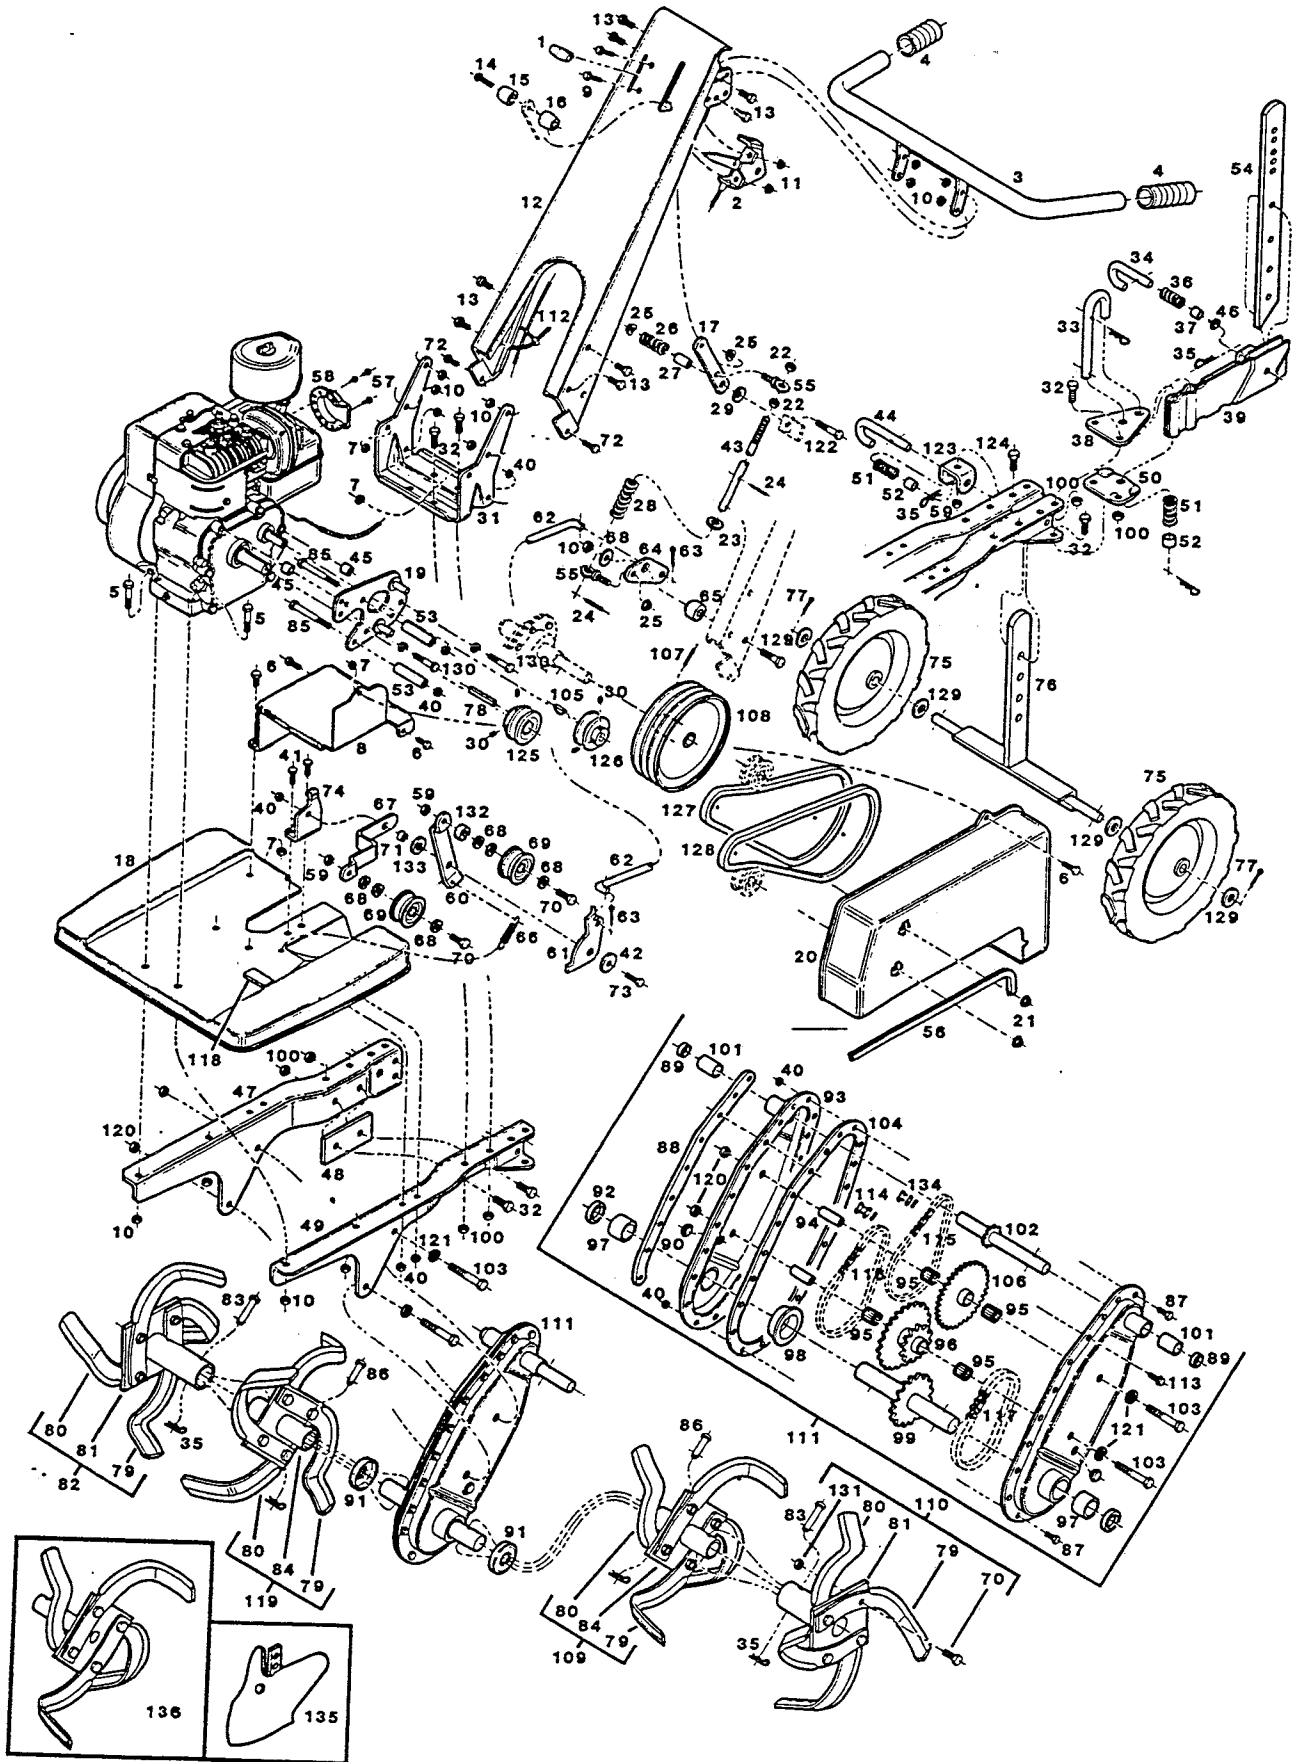

52245

5 Hp Chain Drive Tiller Model: 23-5100E

**5 Hp Chain Drive Tiller
Model: 23-5100E**

Ref. No.	Part No.	Description	Ref. No.	Part No.	Description
1	744037	Knob—Throttle Control	72	449587	Bolt—Hex 1/4-20 x 5/8
2	781419	Control—Throttle w/Cable	73	459909	Bolt—Hex 1/4-20 x 1
3	731216	Handle Bar Assembly	74	771006	Bracket—Idler Mounting
4	751032	Grip—Handlebar	75	497826	Wheel—10 x 1.75 x 1/2
5	150250	Bolt—Hex 5/16-18 x 1-1/2	76	773085	Wheel Bracket Assembly
6	152660	Bolt—1/4-10 x 1/2	77	317016	Cotter Pin 1/8 x 1
7	715037	Nut—1/4-20 Keps	78	446757	Key—Pulley
8	570333	Cover—Handle	79	786475	Tine—Bolo, L.H.
9	458687	Screw—Hex 10-24 x 1/2	80	786699	Tine—Bolo, R.H.
10	715490	Nut—Hex 5/16-18	81	788117	Hub Assembly—Outer
11	715334	Nut—Hex 10-24	82	570390	Tine Assembly—R.H. Outer
12	570358	Handle Panel Assembly	83	488825	Pin—Clevis 3/8 x 2
13	450437	Bolt—Hex 5/16-18 x 5/8	84	788133	Hub Assembly—Inner
14	458661	Bolt—Phillips 10-24 x 1-1/4	85	450007	Bolt—Hex 1/4-20 x 3-1/4
15	744086	Knob—Plain	86	489823	Pin—Clevis 3/8 x 1-5/8
16	744094	Knob—Threaded 10-24	87	715052	Bolt—Hex 1/4-20 x 1/2
17	422212	Lever Engagement	88	426015	Strap—Nut Plate
18	570374	Tine Hood Assembly	89	774695	Seal—Input Shaft
19	464248	Plate Assembly—Belt Guide	90	426379	Plug—Oil Fill
20	570341	Guard—Belt	91	762245	Cover—Tine Hub Seal
21	715078	Nut—Hex 1/4-20 Whiz	92	774547	Seal—Output Shaft
22	452425	Nut—Hex 5/16-18	93	432260	Transmission Half w/Bearings
23	715185	Washer	94	432922	Sleeve
24	489393	Pin—Roll 1/8 x 3/4	95	423434	Bearing—Sprocket
25	451419	Nut—Hex 1/4-20 Flange	96	590000	Sprocket—Lower w/Bearings
26	775072	Spring—Engagement Lever	97	423731	Bearing—Output Shaft
27	468801	Spacer—Spring	98	468033	Spacer—Tine Shaft
28	775080	Spring—Engagement Rod	99	417501	Shaft—Output w/Sprocket
29	715607	Washer—Belleville	100	715441	Nut—Hex 3/8-16 Keps
30	458844	Set Screw	101	423442	Bearing—Input Shaft
31	447011	Channel—Handle Support	102	417469	Shaft—Input w/Sprocket
32	458968	Bolt—Hex 3/8-16 x 1	103	458927	Bolt—Hex 3/8-16 x 2-3/4
33	488908	Pin—Pivot Depth Bracket	104	551151	Gasket—Transmission Housing
34	488932	Pin—Depth Bar Adj.	105	446773	Key—Woodruff
35	715011	Hair Pin	106	590018	Sprocket—Upper w/Bearings
36	775247	Spring—Depth Bar Adj.	107	314062	Pin—Roll 1/4 x 1-1/8
37	468090	Spacer—Depth Bar Adj.	108	420919	Pulley Assembly—2 Groove
38	463349	Plate—Top Depth Bracket	109	570408	Tine Assembly—L.H. Inner
39	770891	Depth Bracket Assembly—Pivot	110	570416	Tine Assembly—L.H. Outer
40	715508	Nut—Hex 1/4-20 Lock	111	432310	Transmission Assembly
41	715045	Bolt—Hex 1/4-20 x 3/4	112	110379	Cable Tie
42	462762	Washer—Flat 1-1/8 x .327 x .060	113	153601	Bolt—Hex 1/4-20 x 3/4
43	783985	Rod—Engagement Lever	114	425124	Master Link No. 420
44	488874	Pin—Adj. Wheel	115	425314	Chain—Roller, No. 35
45	468678	Spacer	116	425421	Chain—Roller, No. 420
46	461731	Washer—Flat	117	425348	Chain—Roller, No. 50
47	446955	Beam—Main Support R.H.	118	446799	Protective Pad
48	468058	Spacer—Main Support Beam	119	570382	Tine Assembly—R.H. Inner
49	446930	Beam—Main Support L.H.	120	715441	Nut—Hex 3/8-16 Keps
50	463364	Plate—Bottom Depth Bracket	121	715094	Washer—Lock
51	775254	Spring—Wheel & Pivot Adj.	122	450379	Bolt—Hex 1/4-20 x 1-3/4
52	468108	Spacer—Wheel & Pivot Adj.	123	447052	Channel—Wheel Adj.
53	468686	Spacer—Belt Guide	124	458810	Bolt—Hex 3/8-16 x 5/8
54	435032	Bar—Depth	125	420935	Forward Pulley
55	152876	Stud—Lever	126	420927	Reverse Pulley
56	447177	Rubber Strip	127	421339	Belt—Reverse
57	120048	Screw—Muffler Deflector	128	421321	Belt—Forward
58	132142	Deflector—Muffler	129	461749	Washer—Wheel & Pivot Adj.
59	715524	Nut—Hex 3/8-16 Jam	130	150433	Bolt—Hex 1/4-20 x 2
60	778431	Arm—Reverse	131	715086	Nut—3/8-16 Toplock
61	463323	Plate—Idler Pivot	132	468652	Spacer
62	783399	Rod—Control Idler	133	152553	Washer—Thrust
63	715029	Cotter Pin			1/2 ID x .032 Hardened
64	464123	Bellcrank—Control Plate	134	424903	Master Link No. 35
65	468066	Spacer—Bellcrank			
66	776807	Spring—Idler Return			
67	778415	Arm—Forward Idler			
68	461731	Washer—3/8 Flat			
69	420745	Pulley Idler—Assembly			
70	715326	Bolt—Hex 3/8-16 x 1			
71	467829	Spacer—Pivot Plate			