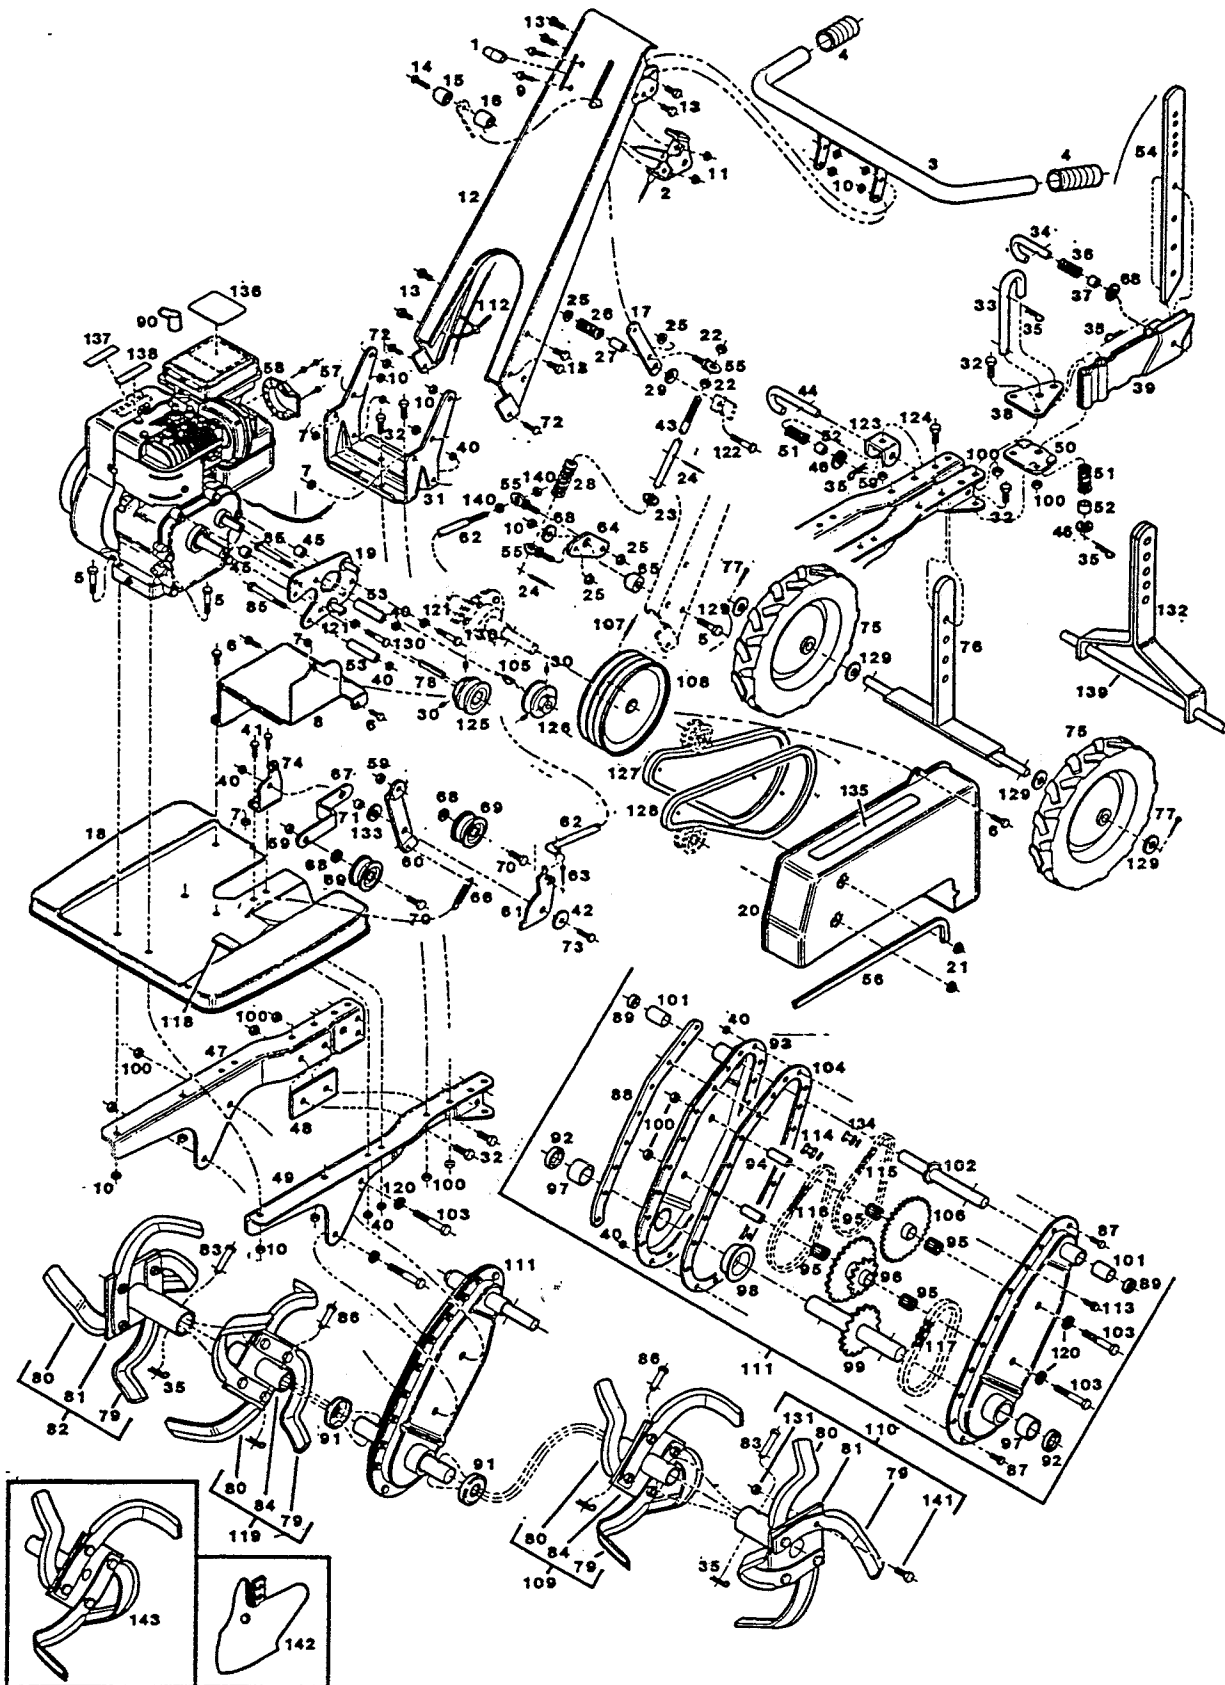

5 HP CHAIN DRIVE TILLER  
MODEL: 23-5100H

5 HP CHAIN DRIVE TILLER  
MODEL: 23-5100H

Ref. No	Part No.	Description	Ref. No.	Part No.	Description
1	744037	Knob—Throttle Control	73	158972	Bolt—Hex 1/4-20 x 1
2	781419	Control—Throttle w/Cable	74	771006	Bracket—Idler Mounting
3	590943	Handle Bar Assembly	75	498808	Wheel—10 x 1.75 x 1/2
4	751032	Grip—Handlebar	76	773085	Wheel Bracket Assembly
5	150250	Bolt—Hex 5/16-18 x 1-1/2	77	317016	Cotter Pin 1/8 x 1
6	152660	Bolt—1/4-20 x 1/2	78	446757	Key—Pulley
7	715037	Nut—1/4-20 Keps	79	786475	Tine—Bolo, L.H.
8	570333	Cover—Handle	80	786699	Tine—Bolo, R.H.
9	458687	Screw—Hex 10-24 x 1/2	81	788117	Hub Assembly—Outer
10	715490	Nut—Hex 5/16-18	82	570390	Tine Assembly—R.H. Outer
11	715334	Nut—Hex 10-24	83	488825	Pin—Clevis 3/8 x2
12	570358	Handle Panel Assembly	84	788133	Hub Assembly—Inner
13	450437	Bolt—Hex 5/16-18 x 5/8	85	450007	Bolt—Hex 1/4-20 x 3-1/4
14	458661	Bolt—Phillips 10-24 x 1-1/4	86	616532	Pin—Clevis 3/8 x 1-5/8
15	744086	Knob—Plain	87	715052	Bolt—Hex 1/4-20 x 1/2
16	744094	Knob—Threaded 10-24	88	426015	Strap—Nut Plate
17	558320	Lever Engagement	89	774695	Seal—Input Shaft 5/8" I.D.
18	570374	Tine Hood Assembly	90	110833	Cover—Spark Plug
19	591917	Plate Assembly—Belt Guide	91	762245	Cover—Tine Hub Seal
20	570341	Guard—Belt	92	774547	Seal—Output Shaft 1" I.D.
21	715078	Nut—Hex 1/4-20 Whiz	93	432260	Transmission Half w/Bearings
22	310045	Nut—Hex 5/16-18	94	432922	Sleeve - Bearing
23	715185	Washer	95	423434	Bearing—Sprocket
24	489393	Pin—Roll 1/8 x 3/4	96	590000	Sprocket—Lower w/Bearings
25	451419	Nut—Hex 1/4-20 Flange	97	423731	Bearing—Output Shaft
26	775072	Spring—Engagement Lever	98	468033	Spacer—Tine Shaft
27	468801	Spacer—Spring	99	417501	Shaft—Output w/Sprocket
28	775080	Spring—Engagement Rod	100	715441	Nut—Hex 3/8-16 Keps
29	715607	Washer—Belleville	101	423442	Bearing—Input Shaft
30	315093	Set Screw	102	417469	Shaft—Input w/Sprocket
31	447011	Channel—Handle Support	103	458927	Bolt—Hex 3/8-16 x 2-3/4
32	458968	Bolt—Hex 3/8-16 x 1	104	555151	Gasket—Transmission Housing
33	488908	Pin—Pivot Depth Bracket	105	446773	Key—Woodruff
34	488932	Pin—Depth Bar Adj.	106	590018	Sprocket—Upper w/Bearings
35	715011	Hair Pin	107	314062	Pin—Roll 1/4 x 1-1/8
36	775247	Spring—Depth Bar Adj.	108	420919	Pulley Assembly—2 Groove
37	468090	Spacer—Depth Bar Adj.	109	570408	Tine Assembly—L.H. Inner
38	463349	Plate—Top Depth Bracket	110	570416	Tine Assembly—L.H. Outer
39	770891	Depth Bracket Assembly—Pivot	111	432310	Transmission Assembly
40	715508	Nut—Hex 1/4-20 Lock	112	110379	Cable Tie
41	715045	Bolt—Hex 1/4-20 x 3/4	113	153601	Bolt—Hex 1/4-20 x 3/4
42	462762	Washer—Flat 1-1/8 x .327 x .060	114	425124	Master Link No. 420
43	783985	Rod—Engagement Lever	115	425314	Chain—Roller, No. 35
44	488874	Pin—Adj. Wheel	116	425421	Chain—Roller, No. 420
45	468678	Spacer	117	425348	Chain—Roller, No. 50
46	158873	Washer—flat 1/2	118	446799	Pad—Bumper
47	575829	Beam—Main Support R.H.	119	570382	Tine Assembly—R.H. Inner
48	468058	Spacer—Main Support Beam	120	461780	Washer—3/8 Lock Int Tooth
49	575811	Beam—Main Support L.H.	121	715094	Washer—1/4 Split Lock
50	463364	Plate—Bottom Depth Bracket	122	450379	Bolt—Hex 1/4-20 x 1-3/4
51	775254	Spring—Wheel & Pivot Adj.	123	447052	Channel—Wheel Adj.
52	468108	Spacer—Wheel & Pivot Adj.	124	458810	Bolt—Hex 3/8-16 x 5/8
53	468686	Spacer—Belt Guide	125	618744	Forward Pulley
54	435032	Bar—Depth	126	420927	Reverse Pulley
55	152876	Stud—Lever	127	421339	Belt—Reverse
56	112318	Rubber Strip	128	421321	Belt—Forward
57	120048	Screw—Muffler Deflector	129	156075	Washer
58	132142	Deflector—Muffler	130	150433	Bolt—Hex 1/4-20 x 2
59	715524	Nut—Hex 3/8-16 Jam	131	715086	Nut—3/8-16 Toplock
60	778431	Arm—Reverse	132	574780	Wheel Bracket
61	463323	Plate—Idler Pivot	133	152553	Washer—Thrust 1/2 ID x .032 Hardened
62	530402	Rod—Control Idler	134	424903	Master Link No. 35
63	715029	Cotter Pin	135	551648	Decal—Caution
64	530428	Bellcrank—Control Plate	136	551655	Decal—Tine Warning
65	468066	Spacer—Bellcrank	137	551713	Decal—Hand Placement
66	776807	Spring—Idler Return	138	551846	Decal—Caution Disengage
67	557330	Arm—Forward Idler	139	557116	Axle—Wheel
68	461731	Washer—3/8 Flat	140	310052	Nut—1/4-20
69	672923	Pulley Idler-Assembly	141	715326	Bolt—Hex 3/8-16 x 1
70	159020	Bolt—Hex 3/8-16 x 1-1/2	Optional Accessories		
71	467829	Spacer—Pivot Plate	142	465823	Furrowing Kit
72	449587	Bolt—Hex 1/4-20 x 5/8	143	785758	Tine Extension