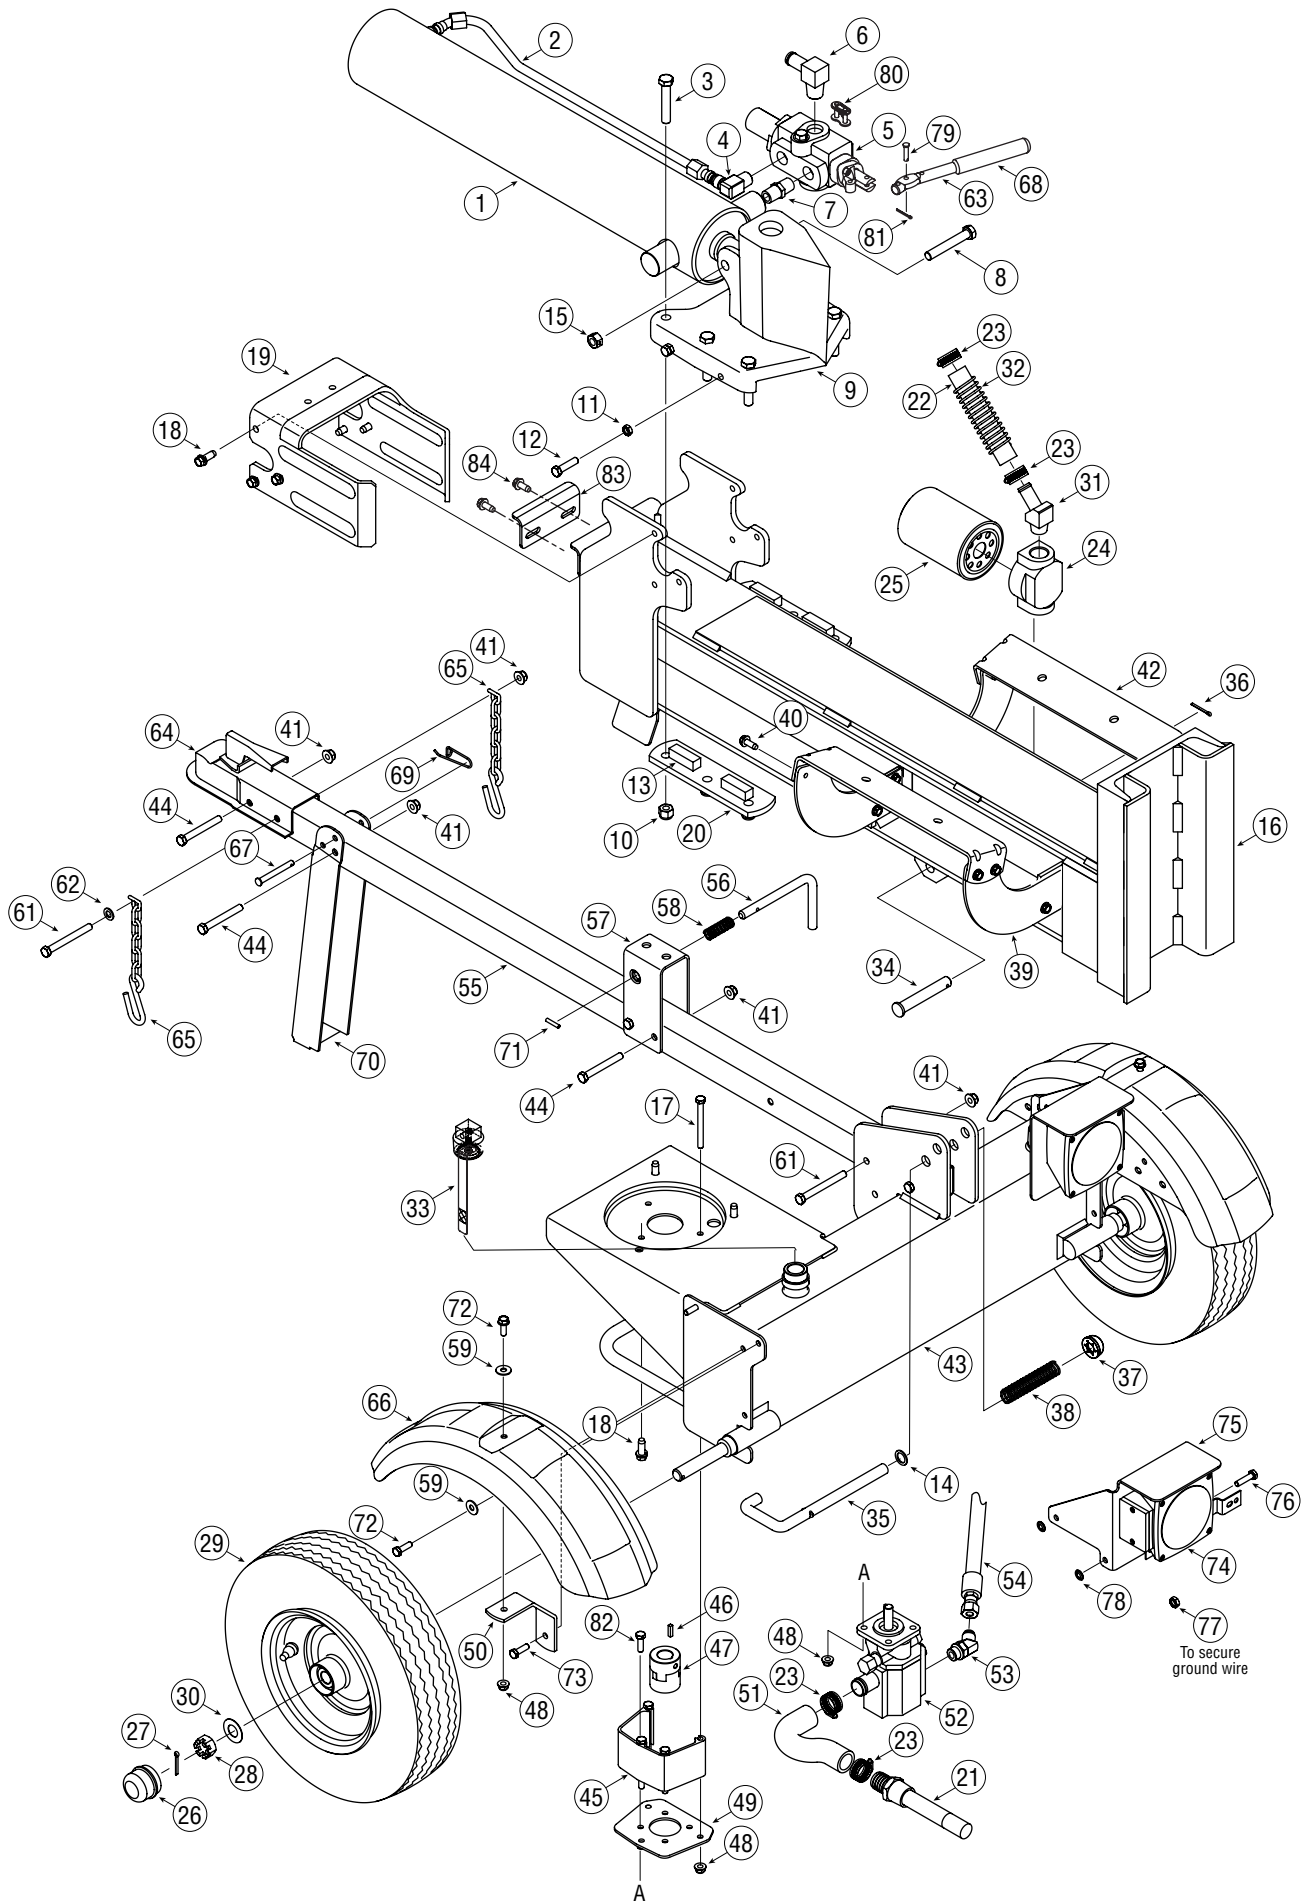

# Model 510

Ref. No.	Part No.	Description
1.	718-0773	Hydraulic Cylinder
2.	727-0634	Hydraulic Tube
3.	710-1018	Hex Cap Screw 1/2-20 x 2.75
4.	737-0192	90 Degree Solid Adapter
5.	718-0481A	Control Valve
6.	737-0153	Return Elbow
7.	737-0238	Nipple Pipe 1/2-14
8.	710-1806	Hex Cap Screw 1/2-13 x 3.25
9.	719-0550A	Wedge Assembly
10.	712-3058	Hex Lock Nut, 1/2-20
11.	712-0711	Hex Jam Nut 3/8-24
12.	710-0459A	Hex Cap Screw 3/8-24 x 1.5
13.	781-0351	Adjustable Gib
14.	736-0116	Flat Washer.635 x.93 x.06
15.	712-3022	Hex Lock Nut 1/2-13
16.	681-0173	Beam Assembly
17.	710-3056	Hex Screw, 5/16-18 x 3.25
18.	710-0654A	Hex Washer Screw 3/8-16 x 1.0
19.	781-0791	Dislodger
20.	781-0790	Back Plate
21.	737-04093	Inlet Filter
22.	727-0443	Return Hose 3/4" ID x 44" Lg.
23.	726-0132	Hose Clamp 5/8"
24.	737-0316	Filter Housing
25.	723-0405	Oil Filter
26.	734-0873	Hub Cap
27.	714-0162	Cotter Pin
28.	712-0359	Slotted Nut 3/4-16
29.	634-0186	Wheel Assembly
30.	736-0351	Flat Washer.760 ID x.500 OD
31.	737-0312	Adapter 3/4-14
32.	781-0526A	Hose Guard
33.	737-0348A	Vented Dipstick
34.	711-1587	Clevis Pin
35.	781-0690	Lock Rod
36.	714-0470	Cotter Pin
37.	726-0214	Push Cap
38.	732-0583	Compression Spring
39.	781-04180	Log Tray Bracket
40.	710-0650	TT Screw, 5/16-18 x.875
41.	712-04065	Flange Lock Nut, 3/8-16
42.	781-04129	Log Tray
43.	681-04040	Frame Assembly