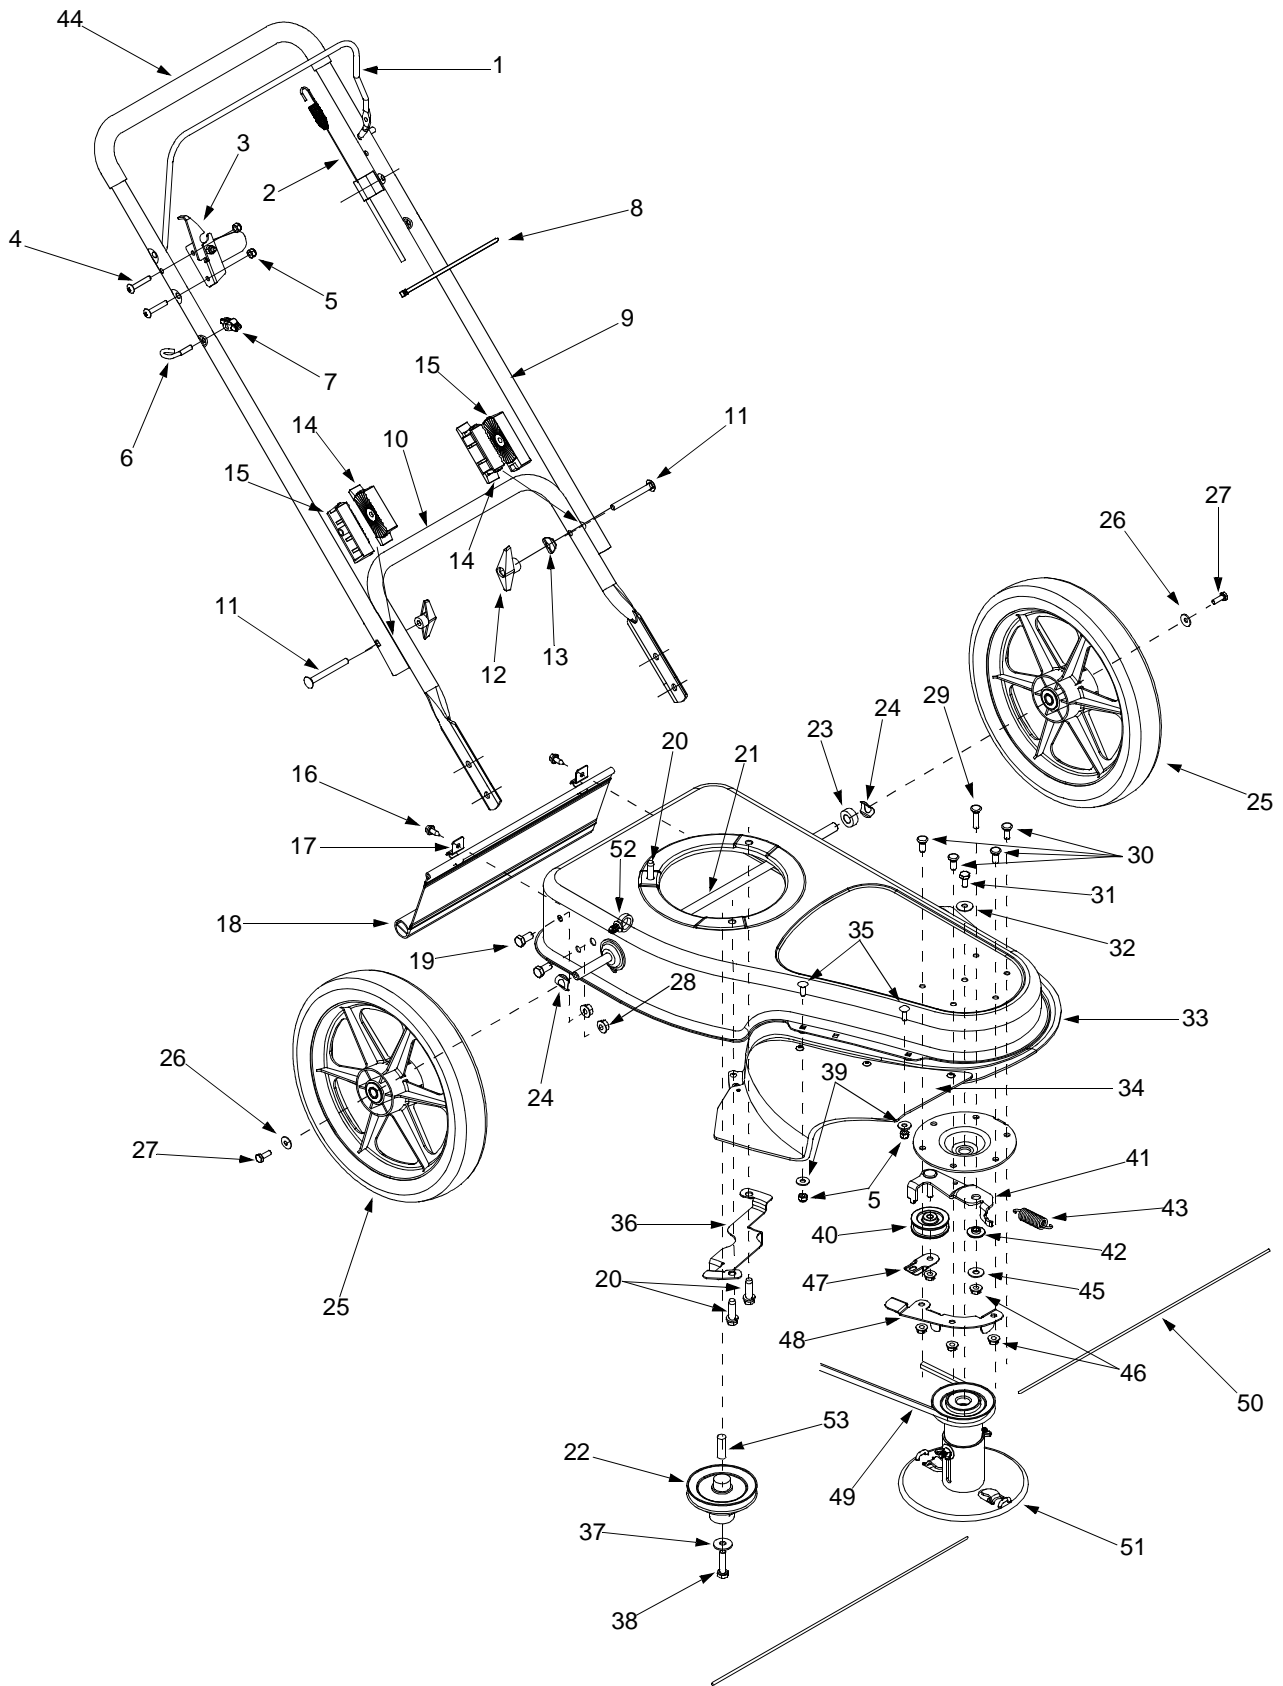

# PARTS MANUAL

**22" String Trimmer  
Mower  
Model Numbers  
256/258**

# Model 256/258

## Model 256/258

Ref. No.	Part No.	Part Description	Ref. No.	Part No.	Part Description
1.	747-0824	Control Lever	28.	712-3005	Flange Lock Nut 3/8-16
2.	746-1116A	Engagement Cable	29.	710-1694	Screw 5/16-18 x 1.25
3.	681-0166	Control Lock Bracket	30.	710-1307	Screw 5/16-18 x .75
4.	710-0578	Machine Screw 1/4-20 x 1.50	31.	710-0237	Hex Cap Screw 5/16-24 x .625
5.	712-0324	Hex Lock Nut 1/4-20	32.	736-0425	Bell Washer .325 ID x .930 OD
6.	710-1205	Eye Bolt 1/4-20	33.	681-0165	Trimmer Base Assembly
7.	720-0279	Wing Nut	34.	631-0096	Trimmer Deflector Assembly
8.	726-0240	Cable Tie	35.	710-0703	Hex Carriage Screw 1/4-20 x .75
9.	749-1255	Upper Handle	36.	781-1007	Belt Keeper Bracket Engine
10.	749-1254	Lower Handle	37.	736-0452	Bell Washer .396 ID x 1.14 OD
11.	710-0450	Carriage Screw 5/16-18 x 3.0	38.	710-0331	Hex Cap Screw 3/8-24 x 1.50
12.	720-0284	Wing Nut	39.	736-0173	Flat Washer .28 ID x .74 OD
13.	736-0451	Shoulder Washer .320 ID x .93 OD	40.	756-1198	Idler Pulley
14.	731-1267	Lower Handle Connector	41.	681-0181A	Idler Bracket Assembly
15.	731-1268	Upper Handle Connector	42.	750-1275	Idler Spacer
16.	710-0896	Hex Washer Screw 1/4-14 x .625	43.	732-1166	Extension Spring .50 Dia x 1.88 Lg
17.	782-9065	Trail Shield Clip	44.	720-0295	Handle Grip
18.	731-2329	Trail Shield	45.	736-0371	Flat Washer
19.	710-0216	Hex Cap Screw 3/8-16 x .750	46.	712-3004A	Flange Lock Nut 5/16-18
20.	710-0502A	Hex Washer Screw 3/8-16 x 1.25	47.	781-1028	Idler Keeper Bracket
21.	681-0159	Trimmer Axle	48.	781-1020	Belt Keeper Bracket Front
22.	756-1196	Flywheel Pulley	49.	754-0625	V-Belt
23.	750-1240	Spacer .51 ID x 1.0 OD	50.	OEM-743-0112	Trimmer Line .155 Dia
24.	736-0182	Spacer Washer .501 ID x 1.0 OD	51.	618-0558	Spindle Assembly
25.	734-1860	Wheel Assembly	52.	726-3055	Cable Retainer Clip
26.	736-0270	Bell Washer .265 ID x .75 OD	53.	750-04012	Spacer
27.	710-3015	Hex Cap Screw 1/4-20 x .75			