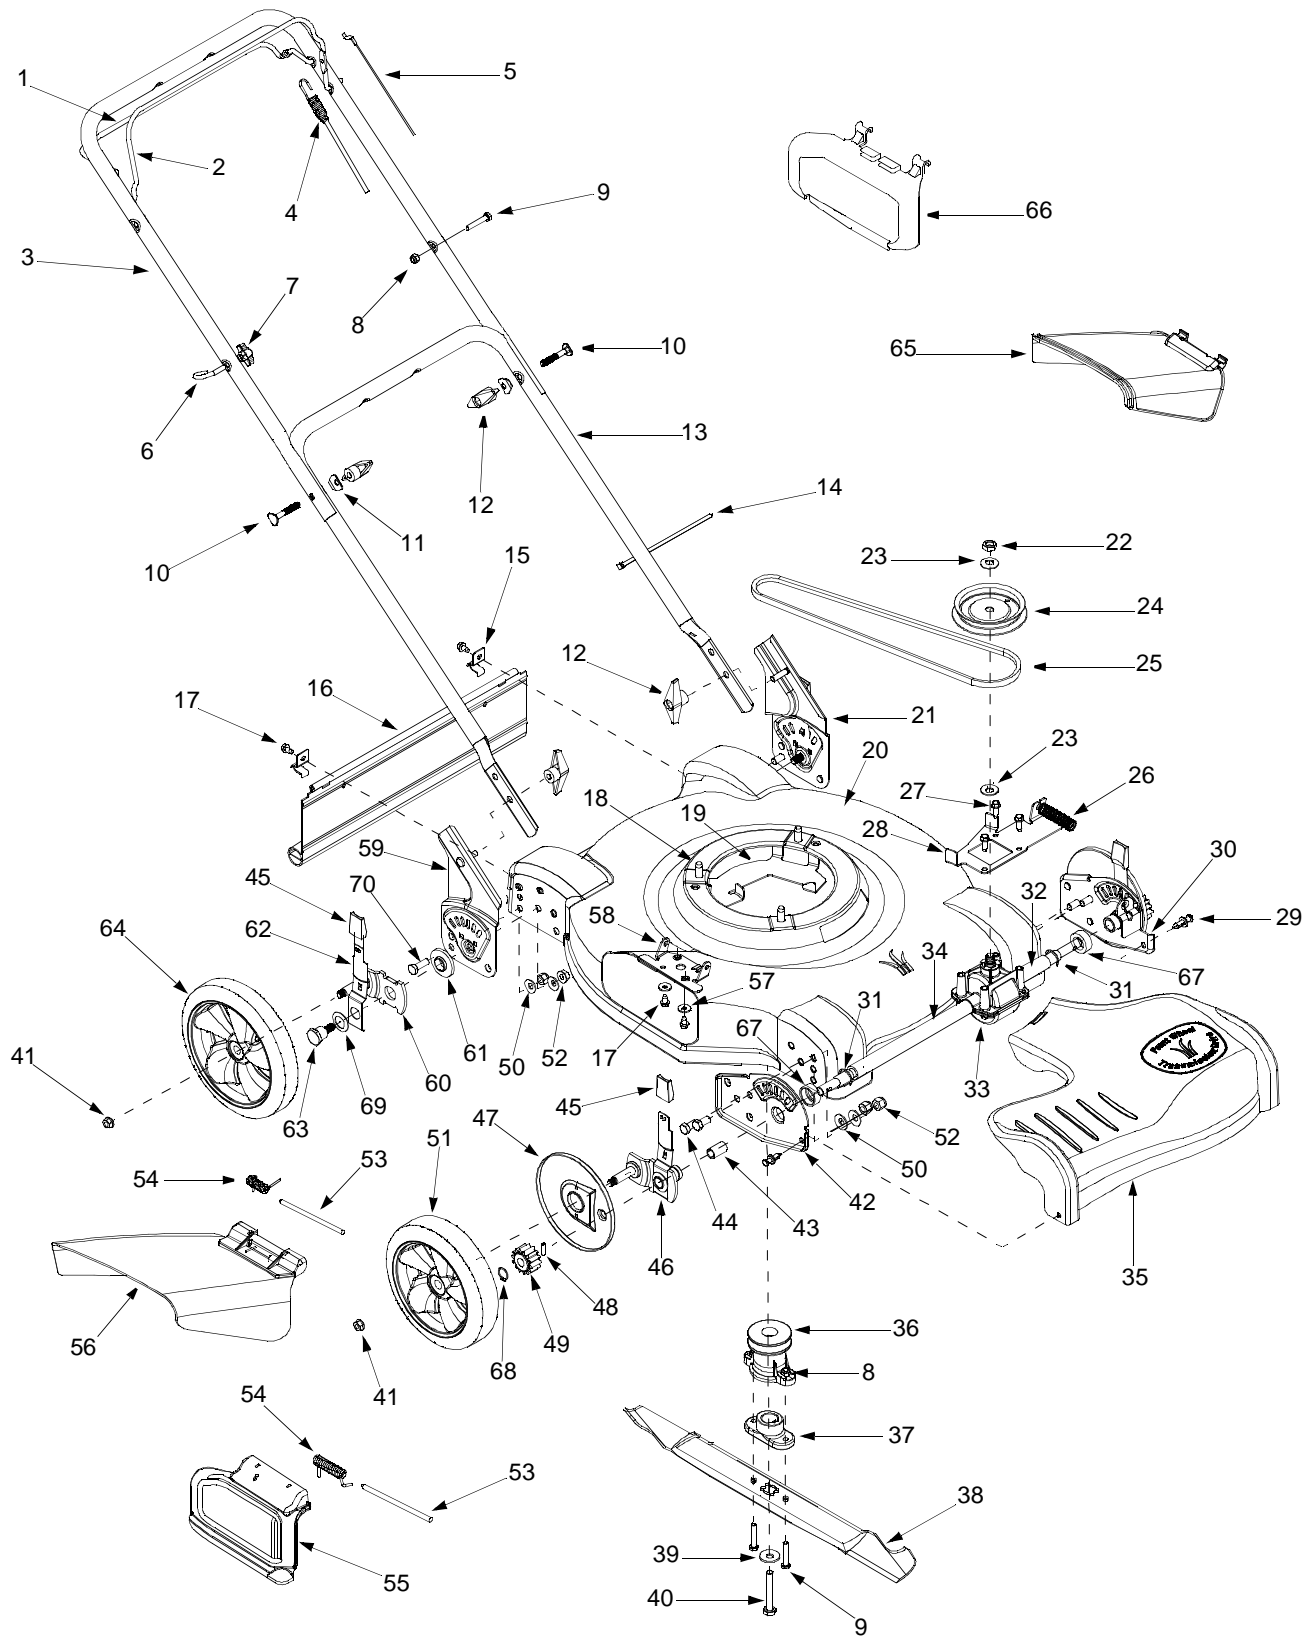

Model Series 260

Model Series 260

Ref. No.	Part No.	Part Description	Ref. No.	Part No.	Part Description
1.	747-1214	Drive Control Handle	37.	748-0426	Blade Adapter
2.	747-1161A	Blade Control Handle	38.	742-0642A	Blade 22"
3.	749-1092A	Upper Handle		742-0742A	Mulching Blade 22"
4.	746-1092A	Drive Control Cable	39.	736-0452	Bell Washer .396 ID x 1.140 OD
5.	746-1113	Blade Control Cable - B&S (37.75")	40.	710-1044	Hex Cap Screw 3/8-24 x 1.5
	746-1132	Blade Control Cable - B&S (40.75")	41.	712-0431	Lock Nut 3/8-16
	746-1114	Blade Control Cable- Tec (50")	42.	782-0584	Forward Height Adjustment Plate - RH
6.	710-1205	Eye Bolt	43.	741-0710	Sleeve Bearing
7.	720-0279	Wing Nut 1/4-20	44.	710-0216	Hex Cap Screw 3/8-16 x .75
8.	712-0324	Hex Lock Nut 1/4-20	45.	720-0426	Adjustment Knob
9.	710-0606	Hex Cap Screw 1/4-20x 1.5	46.	682-0544	Spring Lever Assembly - LH (FWD)
10.	710-1174	Carriage Bolt 5/16-18 x 2.0		682-0545	Spring Lever Assembly - RH (FWD)
11.	736-0451	Shoulder Washer .320 ID x .93 OD	47.	731-2522	Wheel Dust Cover
12.	720-0284	Wing Nut 5/16-18	48.	715-0221	Pin
13.	749-1093B	Lower Handle	49.	717-1761	Spur Gear 14T - LH
14.	725-0157	Cable Tie		717-1762	Spur Gear 14T - RH
15.	782-9065	Hinge Clip	50.	736-0105	Washer Spacer .401 ID x .870 OD
16.	731-2322	Trail Shield	51.	634-0190	Front Wheel Assembly 8 x 1.8
17.	710-0896	Hex Screw 1/4-14 x .625	52.	712-0130	Hex Lock Nut 3/8-16
18.	710-0654A	Hex Washer Screw 3/8-16 x 1.0	53.	747-0710	Hinge Pin
19.	782-9063	Engine Belt Keeper Bracket	54.	732-1014	Torsion Spring
20.	682-0096	Deck Assembly	55.	631-0098	Mulching Baffle (If Equipped)
21.	682-3065	Handle Bracket Assembly - LH	56.	731-1034B	Side Discharge Assembly
22.	712-0240	Jam Nut 7/16-20	57.	736-0270	Bell Washer .265 ID x .75 OD
23.	736-0407	Bell Washer .45 ID x 1.00 OD	58.	731-1035B	Chute Hinge
24.	756-1167	Pulley	59.	682-3064	Handle Bracket Assembly - RH
25.	754-0483	V-Belt	60.	682-0113	Pivot Arm Assembly
26.	732-0992	Compression Spring	61.	741-0751	Height Adjustment Bearing
27.	710-0599	Hex Washer Screw 1/4-20 x .500	62.	732-1026	Spring Lever
28.	782-9062	Transmission Belt Keeper Bracket	63.	738-1173	Shoulder Screw 3/8-16
29.	728-0199	Rivet	64.	734-1987	Rear Wheel 8 x 1.8
30.	782-0585	Forward Height Adjustment Plate - LH	65.	731-2230	Snap Discharge Chute (If Equipped)
31.	716-0198	Retainer Ring	66.	731-1386D	Snap Mulching Plug (If Equipped)
32.	750-1209	Sleeve Spacer .550 ID x 2.5	67.	748-0390	Bearing Spacer
33.	618-0607	Transmission Assembly	68.	716-0865	Snap Ring .500
34.	750-1210	Sleeve Spacer .550 ID x 8.9	69.	736-0741	Bell Washer .760 ID x 1.25 OD
35.	731-0073	Transmission Cover	70.	710-0514	Hex Cap Screw 3/8-16 x 1.0
36.	756-1163	Drive Pulley			