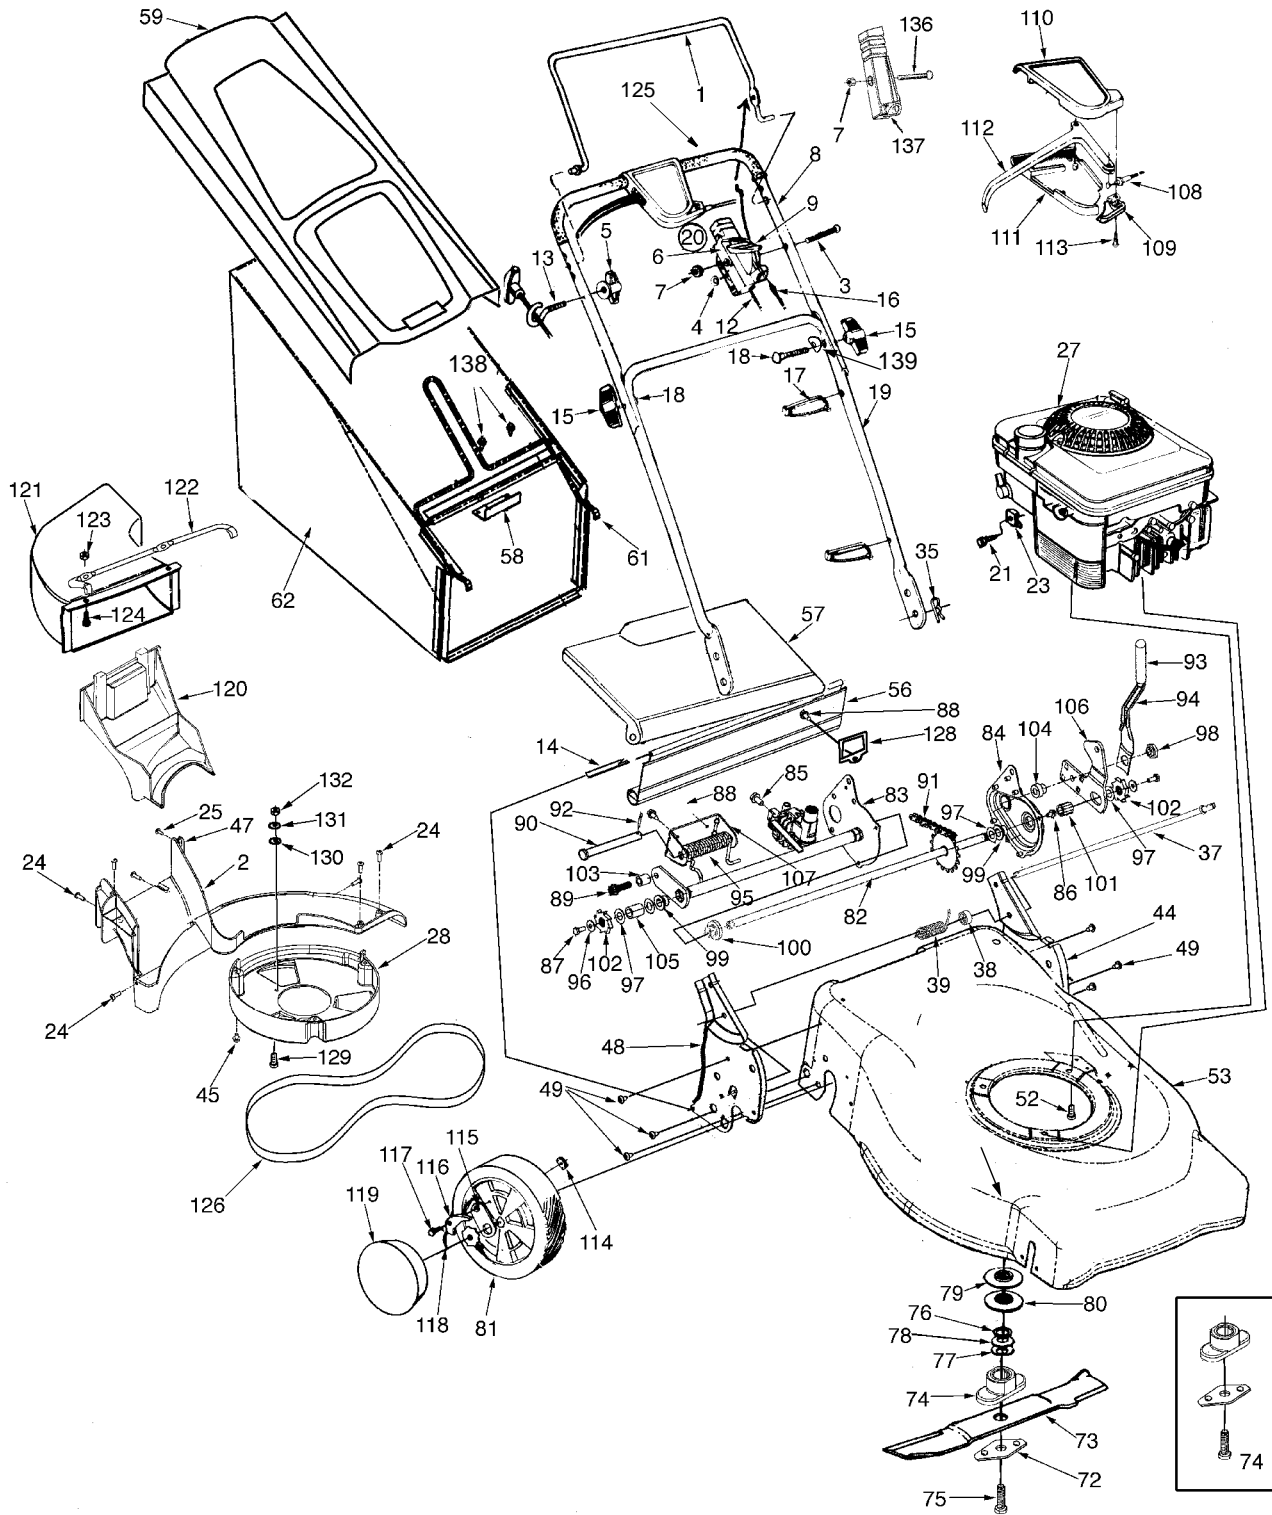

Model 379

Model 379