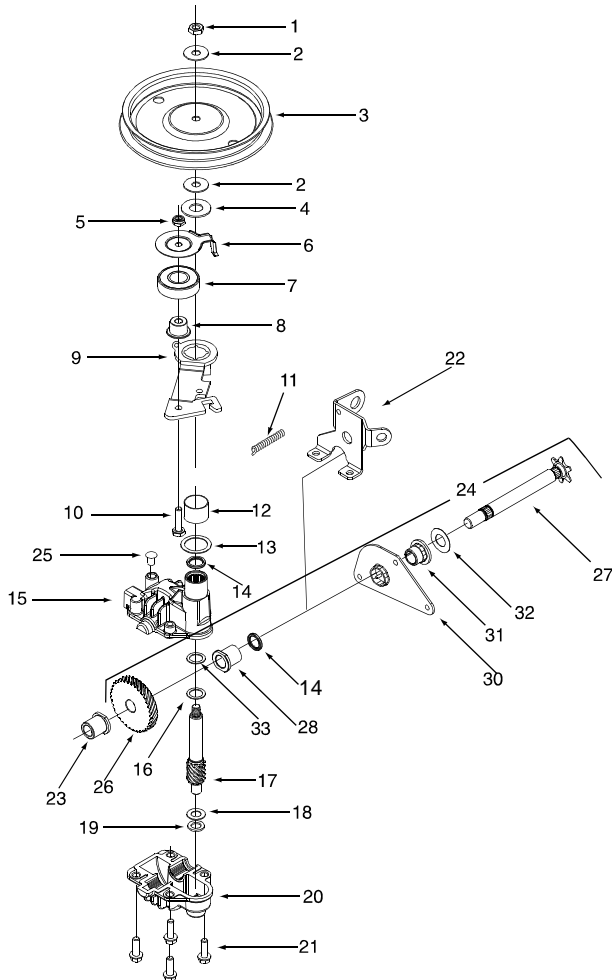

†If Equipped

Model 379

Front Axle Assembly & Height Adjuster

Ref. No.	Part No.	Description
1.	611-0060	Axle Ass'y, Frt.
2.	710-1348	AB Pan Scr. 1/4-14 x .50 Lg.
3.	714-0104	Cotter Pin .072 x 1.12 Lg.
4.	732-0820	Ext. Spring
5.	747-0920A	Adj. Rod
6.	736-0105	Bell Washer
7.	738-0102	Shl. Bolt.498 x 1.445 3/8-16
8.	734-1978	Wheel Ass'y - Complete
9.	731-0981A	Hub Cap
10.	736-0504	Wave Washer