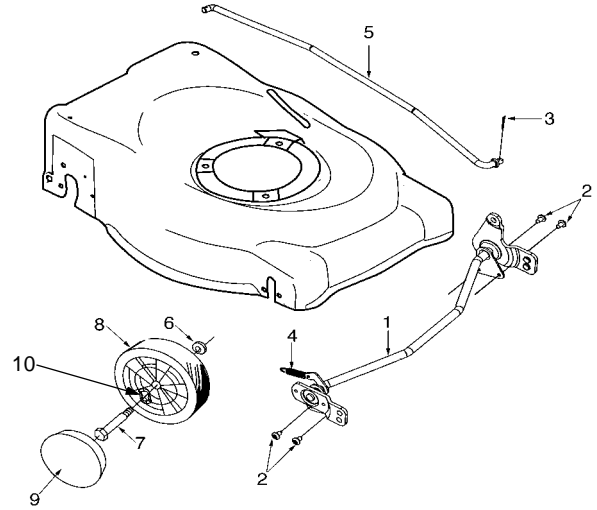

†If Equipped

Model 379

Front Axle Assembly & Height Adjuster

Ref. No.	Part No.	Description
1.	611-0060	Axle Ass'y, Frt.
2.	710-1348	AB Pan Scr. 1/4-14 x .50 Lg.
3.	714-0104	Cotter Pin .072 x 1.12 Lg.
4.	732-0820	Ext. Spring
5.	747-0920A	Adj. Rod
6.	736-0105	Bell Washer
7.	738-0102	Shl. Bolt.498 x 1.445 3/8-16
8.	734-1978	Wheel Ass'y - Complete
9.	731-0981A	Hub Cap
10.	736-0504	Wave Washer