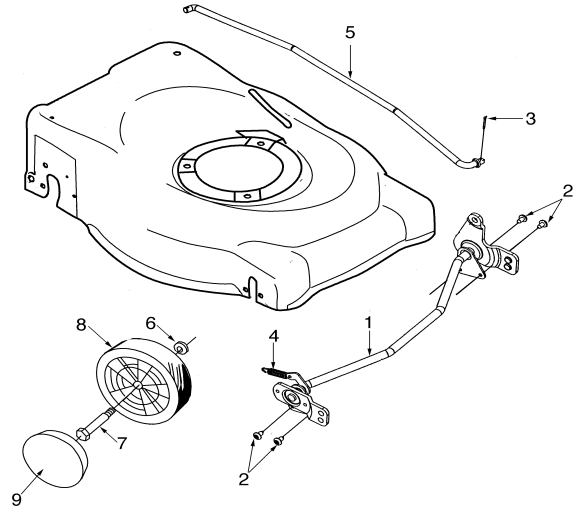

Model 379

Front Axle Assembly & Height Adjuster

Ref. No.	Part No.	Description
1.	611-0060	Axle Ass'y, Frt.
2.	710-1348	AB Pan Scr. 1/4-14 x .50 Lg.
3.	714-0104	Cotter Pin .072 x 1.12 Lg.
4.	732-0820	Ext. Spring
5.	747-0920A	Adj. Rod
6.	736-0105	Spr. Washer
7.	738-0102	Shl. Bolt .498 x 1.445 3/8-16
8.	734-2014A	Wheel Ass'y - Complete front
9.	731-0982A	Hub Cap

Ref. No.	Part No.	Description
1.	712-3025	Hx. Jam Nut 5/16-24
2.	736-0425	Bell Wash. .325 x .930 x .045
3.	756-0656	Pulley
4.	736-3084	Fl. Wash. .510 x 1.120 x .060
5.	712-0896	Hx. Jam Nut 1/4-28
6.	782-7598	Belt Keeper
7.	741-0600	Bearing
8.	750-1050	Flange Spacer
9.	682-0027A	Idler Bracket Ass'y.
10.	710-0299	Hx. Cap Scr. 1/4-28 x 1.00 Gr. 5
11.	732-0849A	Torsion Spring
12.	741-0682A	Bearing Sleeve
13.	736-0570	Fl. Wash. .885 x 1.145 x .030
14.	721-0329	Oil Seal
15.	618-0253	Upper Housing Ass'y.
16.	736-0616	Fl. Wash. .504 x .700 x .030
17.	717-1487	Pinion Shaft 10 T.
18.	736-0314	Thr. Wash. 3/8 x .70 x .030
19.	736-0569	Thr. Wash. .388 x .625 x .062
20.	618-0252	Lower Housing Ass'y.
21.	710-0642	Hx. Scr. 1/2-20 x .75
22.	782-7601A	Cable Bracket
23.	741-0674	Bearing
24.	611-0066	Shaft Ass'y.
25.	721-0325	Plug
26.	717-1469	Gear 34 T.
27.	711-1168	Output Shaft 6 T.
28.	741-0673	Flange Bearing
29.	721-0329	Oil Seal
30.	782-7595	Pivot Bracket
31.	741-0324	Flange Bearing
32.	736-0369	Wash. Fl. .508 I.D. x 1.00 O.D. x .020
33.	741-0690	Thrust Bearing
-	618-0263A	Transmission Complete