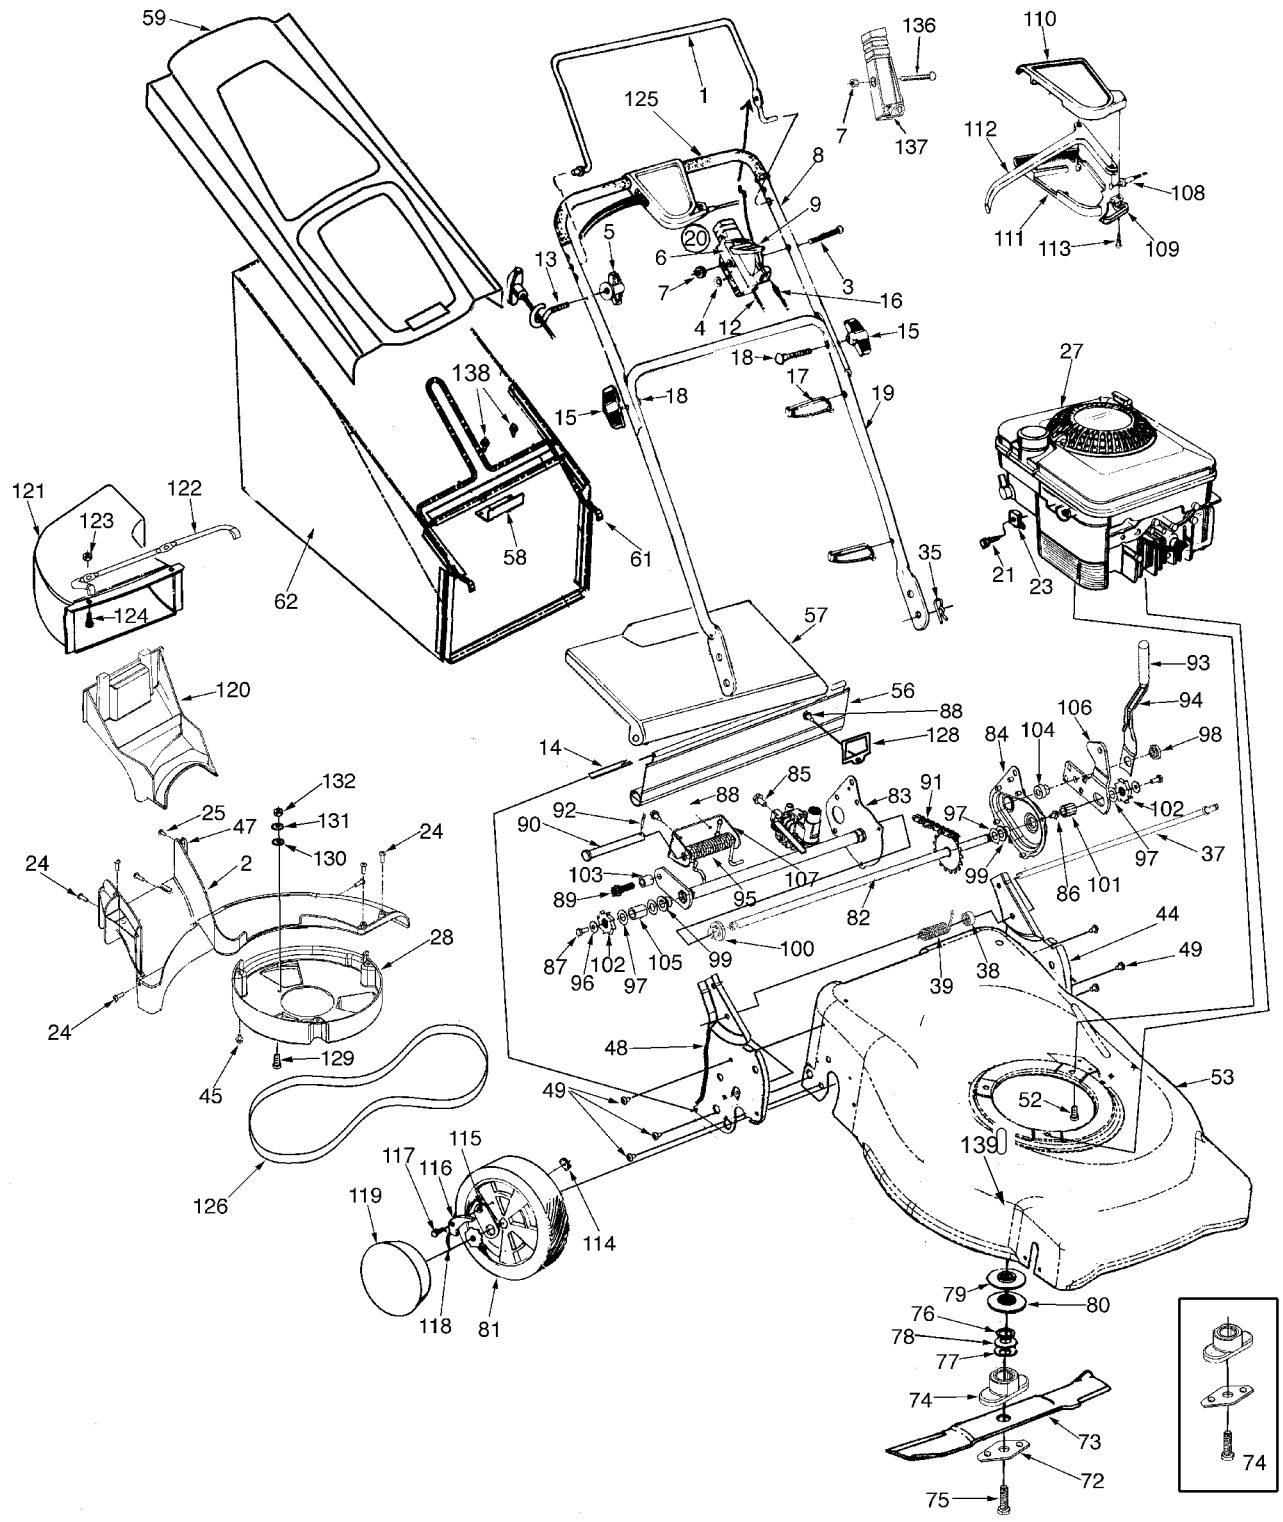

Model 379

Model 379