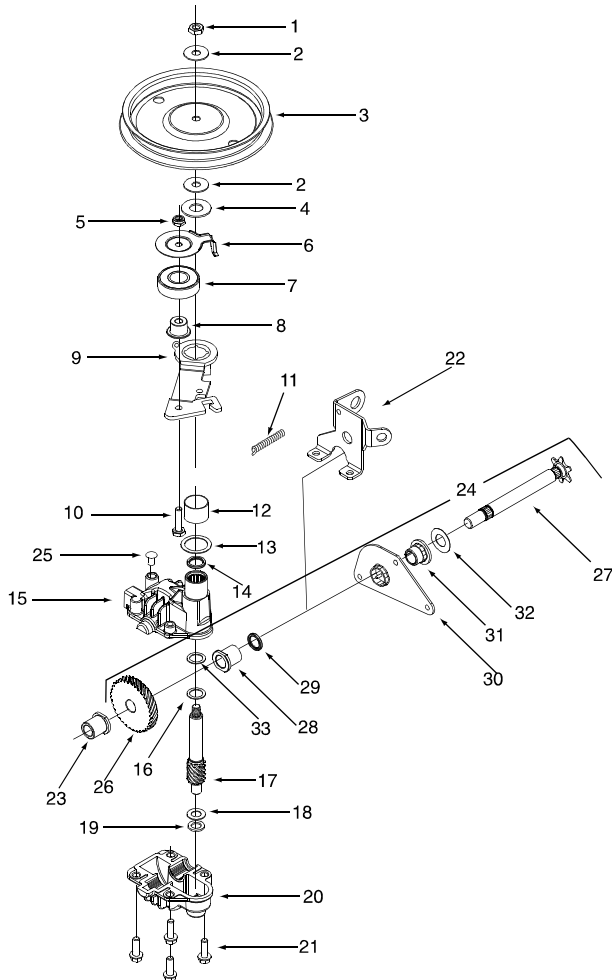

* If Equipped

Model 379

Front Axle Assembly & Height Adjuster

Ref. No.	Part No.	Description
1.	611-0060	Axle Ass'y, Frt.
2.	710-1348	AB Pan Scr. 1/4-14 x .50 Lg.
3.	714-0104	Cotter Pin .072 x 1.12 Lg.
4.	732-0820	Ext. Spring
5.	747-0920A	Adj. Rod
6.	736-0105	Spr. Washer
7.	738-0102	Shl. Bolt .498 x 1.445 3/8-16
8.	734-2014A	Wheel Ass'y - Complete front
9.	731-0982A	Hub Cap