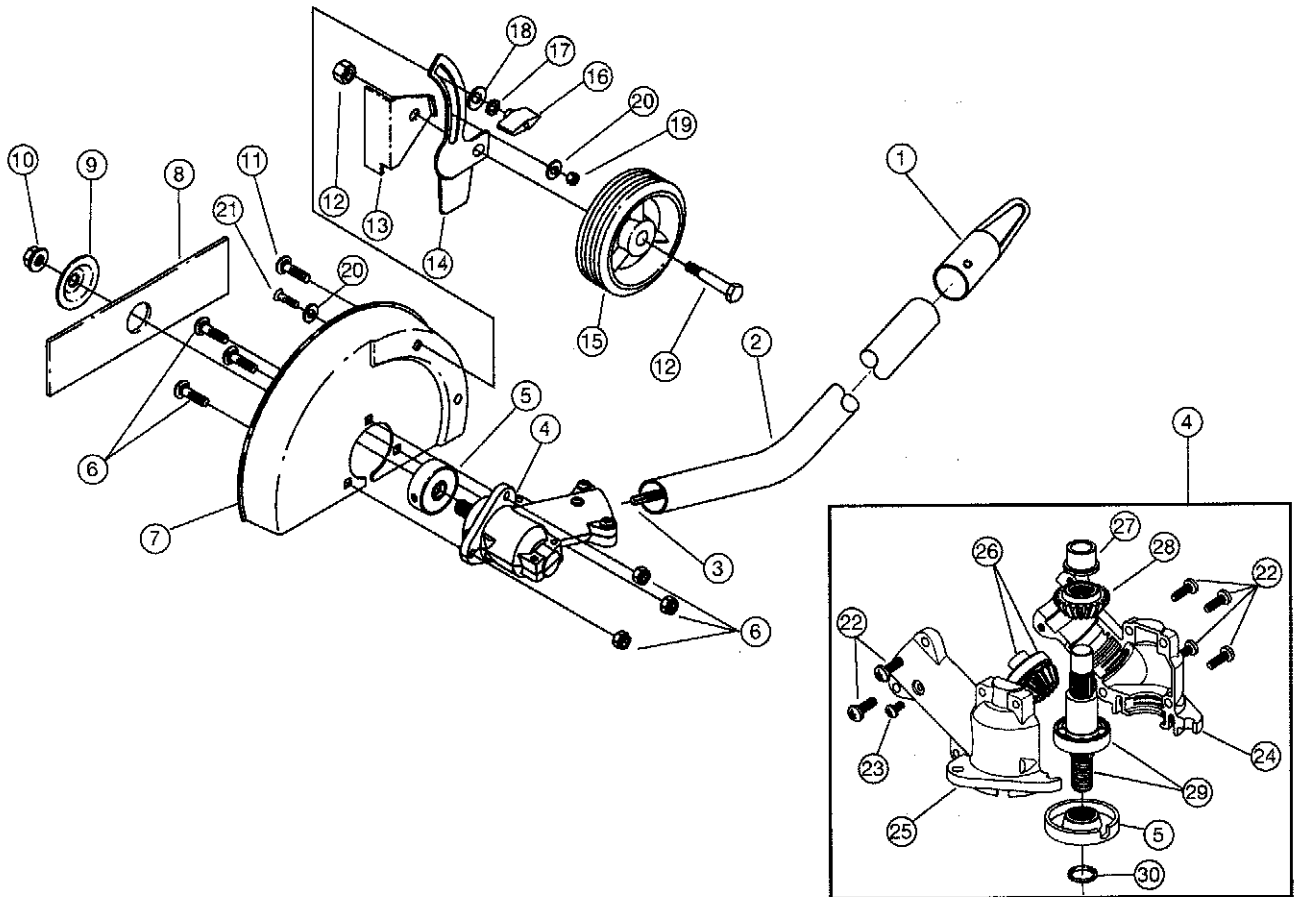

**REPLACEMENT PARTS - MODEL LE720r
LAWN EDGER ADD-ON
PPN 4IAJLE1A034**

<u>Item</u>	<u>Part No.</u>	<u>Description</u>
1	791-612605	Hanger
2	791-180915	Drive Shaft Housing Assembly
3	791-181570	Drive Shaft Assembly
4	791-182193	Gearbox Assembly (includes 5, 6, 10, 19 & 20)
5	791-182196	Blade Driver
6	753-1217	Shield Mount Screw Assembly
7	791-182256	Blade Shield
8	791-613223B	Edger Blade
9	791-147490	Retaining Washer
10	791-147491	Lock Nut
11	791-182213	Shoulder Bolt
12	791-181591	Wheel Mounting Hardware
13	791-181592	Deflector
14	791-181593	Guide Bracket
15	791-181242	Wheel
16	791-182214	Adjustment Knob
17	791-182215	Lock Washer

<u>Item</u>	<u>Part No.</u>	<u>Description</u>
18	791-182216	Washer
19	791-182237	Locknut
20	791-182236	Washer
21	791-181858	Screw
22	791-182195	Gearbox Mounting Hardware
23	791-182519	Anti-Rotation Screw
*	791-613226	Locking Rod
*	791-180014b	Blade Retainer Kit (includes 9 & 10)
* Items Not Shown		

2 Piece Gearbox Assembly Parts - Item 4

24	791-182191	Left Housing
25	791-182192	Right Housing
26	791-182194	Pinion Gear Assembly
27	791-182199	Output Shaft Bushing
28	791-182198	Output Shaft Gear
29	791-182197	Output Shaft Assembly (includes 27 & 28)
30	753-04348	Palnut