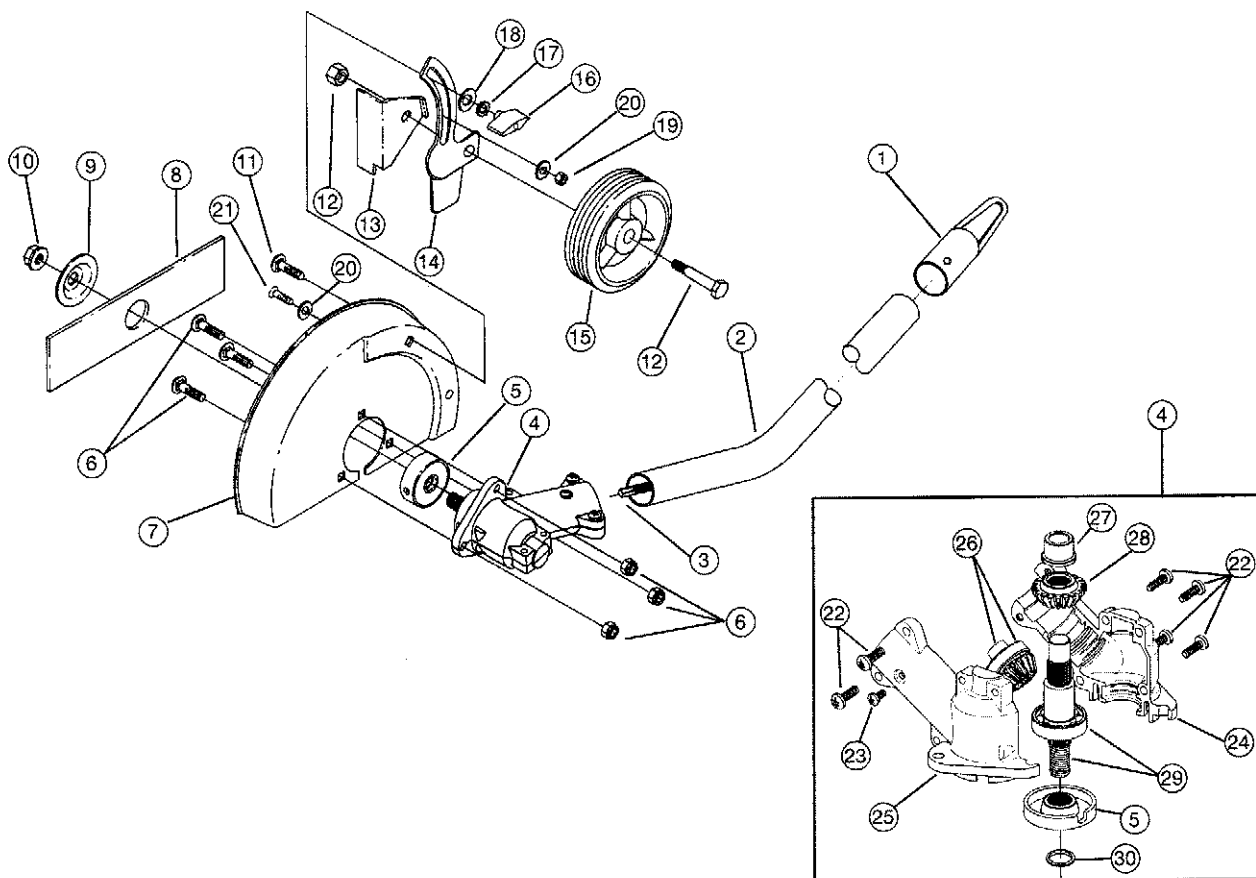

REPLACEMENT PARTS - MODEL LE720r
LAWN EDGER ADD-ON
PPN 41AJLE-B054

<u>Item</u>	<u>Part No.</u>	<u>Description</u>
1	791-612605	Hanger
2	791-180915	Drive Shaft Housing Assembly
3	791-181570	Drive Shaft Assembly
4	791-182193	Gearbox Assembly (includes 5, 6, 10, 19 & 20)
5	791-182196	Blade Driver
6	753-1217	Shield Mount Screw Assembly
7	791-182294	Blade Shield
8	791-613223B	Edger Blade
9	791-147490	Retaining Washer
10	791-147491	Lock Nut
11	791-182213	Shoulder Bolt
12	791-181591	Wheel Mounting Hardware
13	791-181592	Deflector
14	791-181593	Guide Bracket
15	791-181242	Wheel
16	791-182214	Adjustment Knob
17	791-182215	Lock Washer

<u>Item</u>	<u>Part No.</u>	<u>Description</u>
18	791-182216	Washer
19	791-182237	Locknut
20	791-182236	Washer
21	791-181858	Screw
22	791-182195	Gearbox Mounting Hardware
23	791-145569	Anti-Rotation Screw
*	791-613226	Locking Rod
*	791-180014b	Blade Retainer Kit (includes 9 & 10)
* Items Not Shown		

2 Piece Gearbox Assembly Parts - Item 4

24	791-182191	Left Housing
25	791-182192	Right Housing
26	791-182194	Pinion Gear Assembly
27	791-182199	Output Shaft Bushing
28	791-182198	Output Shaft Gear
29	791-182197	Output Shaft Assembly (includes 27 & 28)
30	753-04348	Palnut