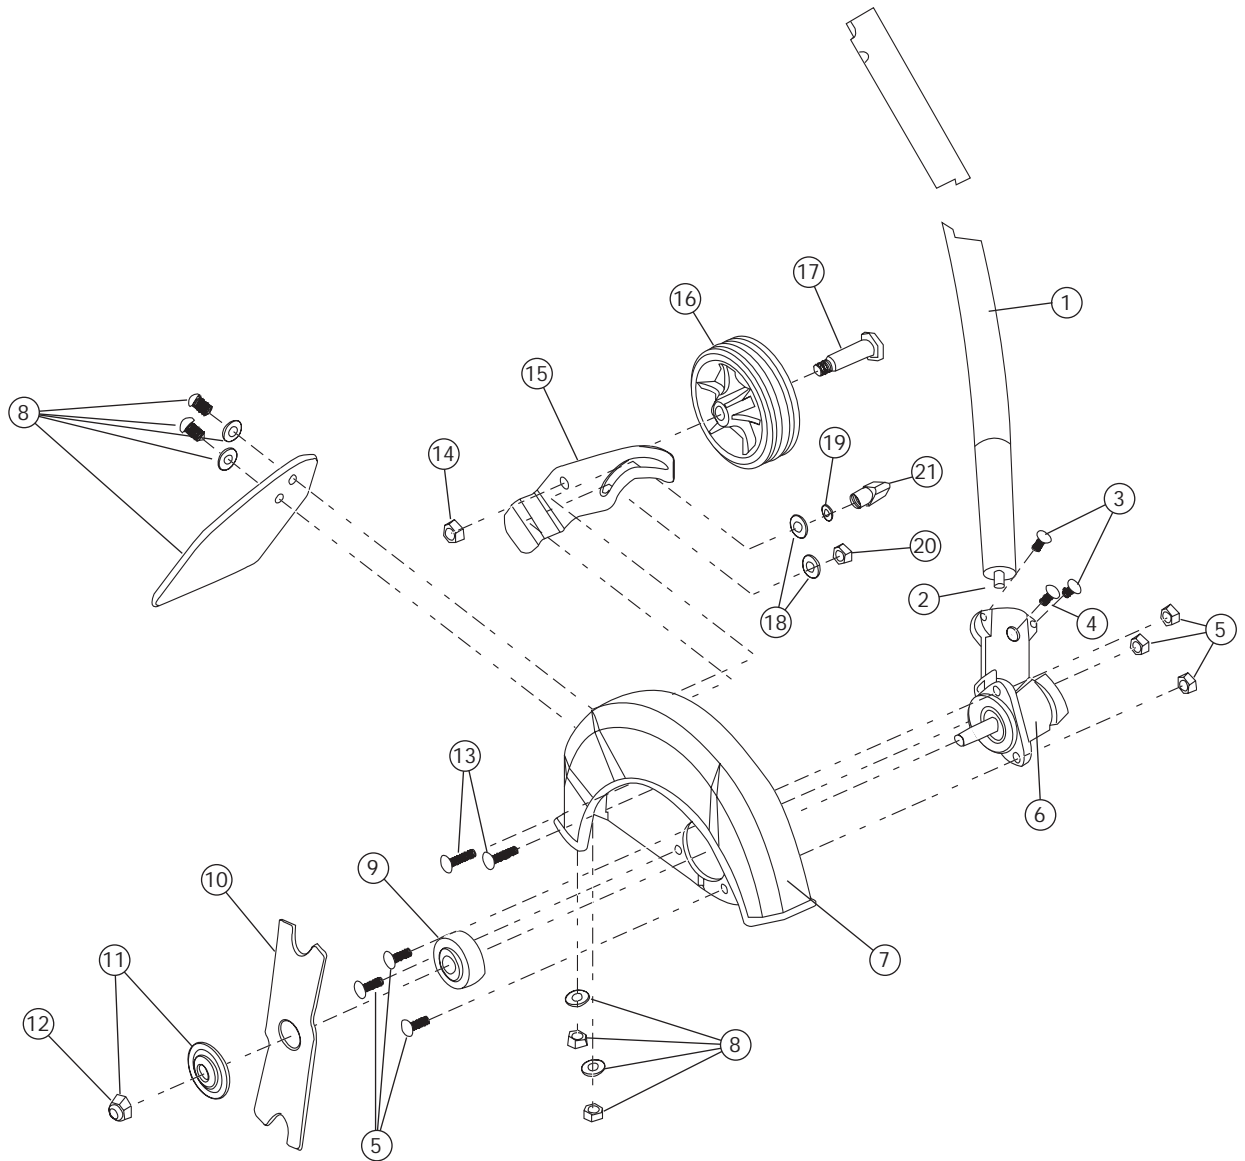

REPLACEMENT PARTS - MODEL LE720r
LAWN EDGER ADD-ON
PPN 41AJLE-C954

<u>Item</u>	<u>Part No.</u>	<u>Description</u>
1	753-04259	Boom Assembly
2	791-181570	Drive Shaft
3	791-182195	Boom Mounting Hardware
4	791-182519	Anti-Rotation Screw
5	753-1217	Guard Mounting Hardware
6	753-04258	Gearbox Assembly
7	753-04260	Blade Guard
8	753-04262	Deflector w/Hardware
9	753-04261	Spacer
10	791-613223B	Blade
11	791-180014B	Blade Clamp Washer (includes 12)
12	791-613221	Blade Retainer Nut
13	753-04270	Wheel Bracket Mounting Bolt
14	753-04264	Nut

<u>Item</u>	<u>Part No.</u>	<u>Description</u>
15	753-04265	Edger Guide
16	791-181242	Wheel
17	791-180776	Shoulder Bolt
18	791-182216	Washer
19	791-182215	Washer
20	791-180050	Nut
21	791-182214	Edger Guide Knob
*	791-612605	Hanger

* Items Not Shown