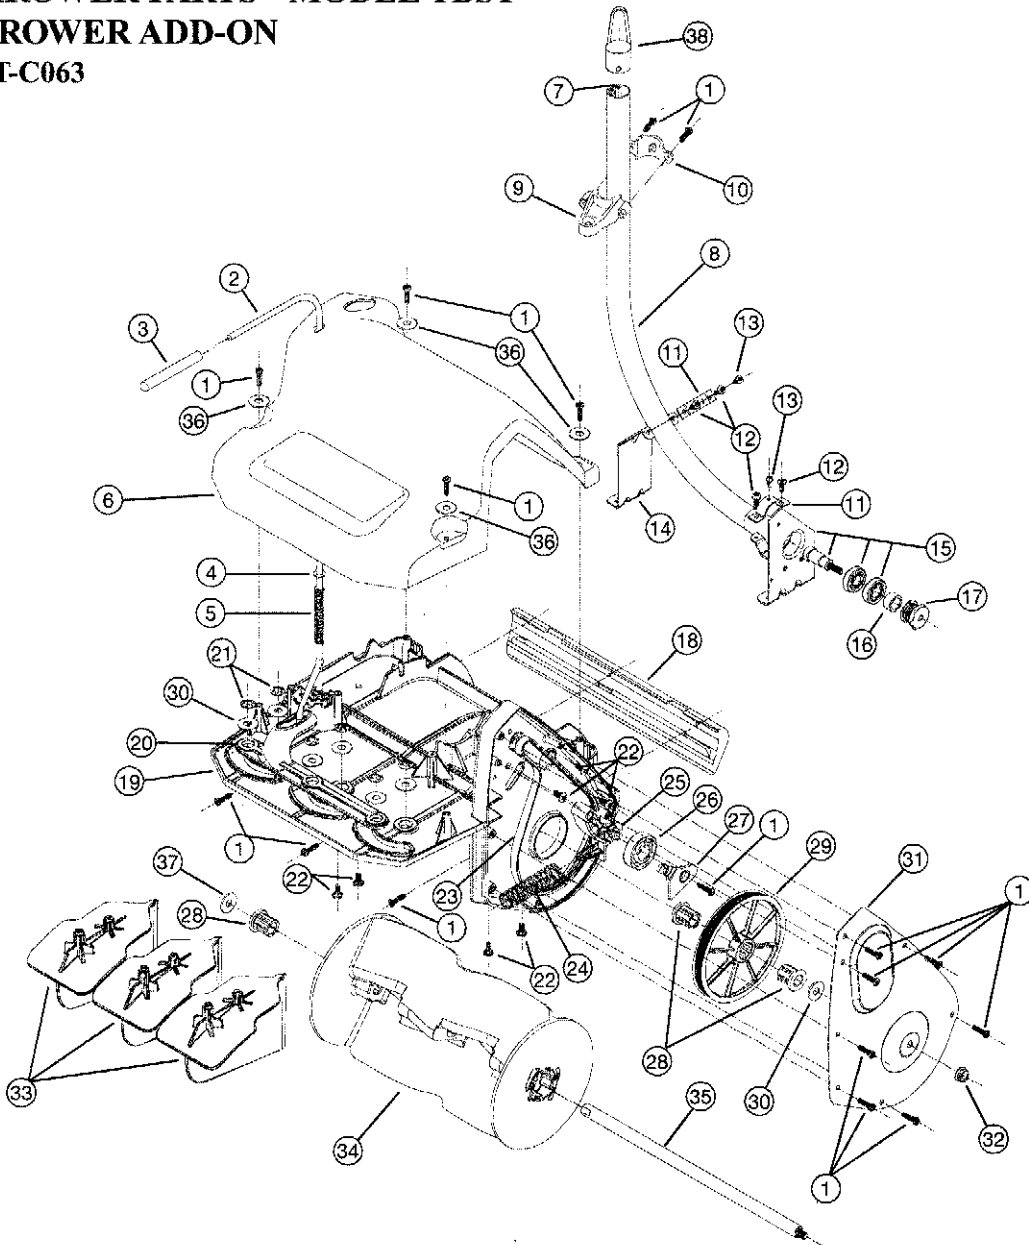

SNOW THROWER PARTS - MODEL TBST
SNOWTHROWER ADD-ON
PPN 41AJST-C063

Item	Part No.	Description
1	791-181345	Screw
2	791-00000	Vane Control Handle
3	791-00001	Grip
4	753-04079	Washer
5	791-00002	Spring
6	791-00003	Cover
7	753-04327	Flex Shaft
8	791-181352	Drive Shaft Assembly
9	791-00004	Clamp, LH
10	791-00005	Clamp, RH
11	791-181355	Clamp
12	791-181353	Screw
13	791-181607	Screw, Anti-rotation
14	791-00006	Drive Housing Bracket, RH
15	791-00007	Drive Housing Bracket, LH
16	791-00008	Spacer
17	791-00009	Drive Pulley
18	791-00010	Scraper
19	791-00011	Snow Thrower Housing

Item	Part No.	Description
20	791-00012	Vane Control
21	791-00013	Pushnut
22	791-181372	Screw
23	791-00014	Drive Belt
24	791-00015	Spring
25	791-00016	Idler Arm
26	753-04081	Ball Bearing
27	791-00017	Keeper
28	753-04082	Flange Bearing
29	791-00018	Driven Pulley
30	753-04080	Washer
31	791-00019	Belt Case Cover
32	753-3004A	Flange Lock Nut
33	791-00020	Vane
34	791-00021	Rotor
35	791-00022	Rotor Shaft
36	791-182409	Washer
37	791-182910	Washer
38	791-612605	Hanger Accessory