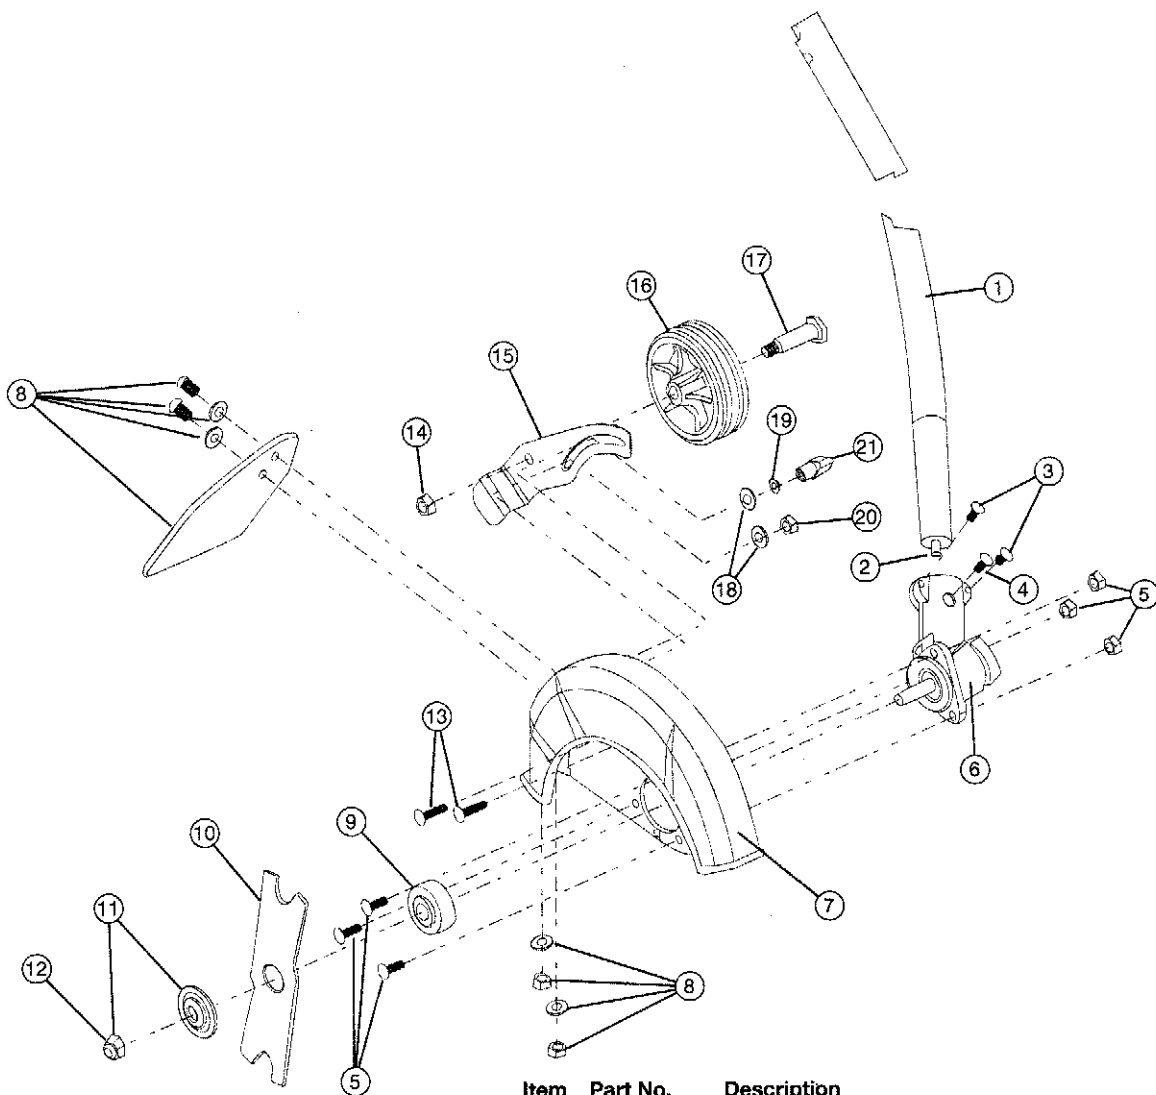

**REPLACEMENT PARTS - MODEL LE720r
LAWN EDGER ADD-ON
PPN 41BJLE-B054**

Item	Part No.	Description
1	753-04259	Boom Assembly
2	791-181570	Drive Shaft
3	791-182195	Boom Mounting Hardware
4	791-182519	Anti-Rotation Screw
5	753-1217	Guard Mounting Hardware
6	753-04258	Gearbox Assembly
7	753-04260	Blade Guard
8	753-04262	Deflector w/Hardware
9	753-04261	Spacer
10	791-613223B	Blade
11	791-180014B	Blade Clamp Washer
12	791-613221	Blade Retainer Nut
13	753-04270	Wheel Bracket Mounting Bolt
14	753-04264	Nut
15	753-04265	Edger Guide
16	791-181242	Wheel
17	791-180776	Shoulder Bolt
18	791-182216	Washer
19	791-182215	Washer
20	791-180050	Nut
21	791-182214	Edger Guide Knob