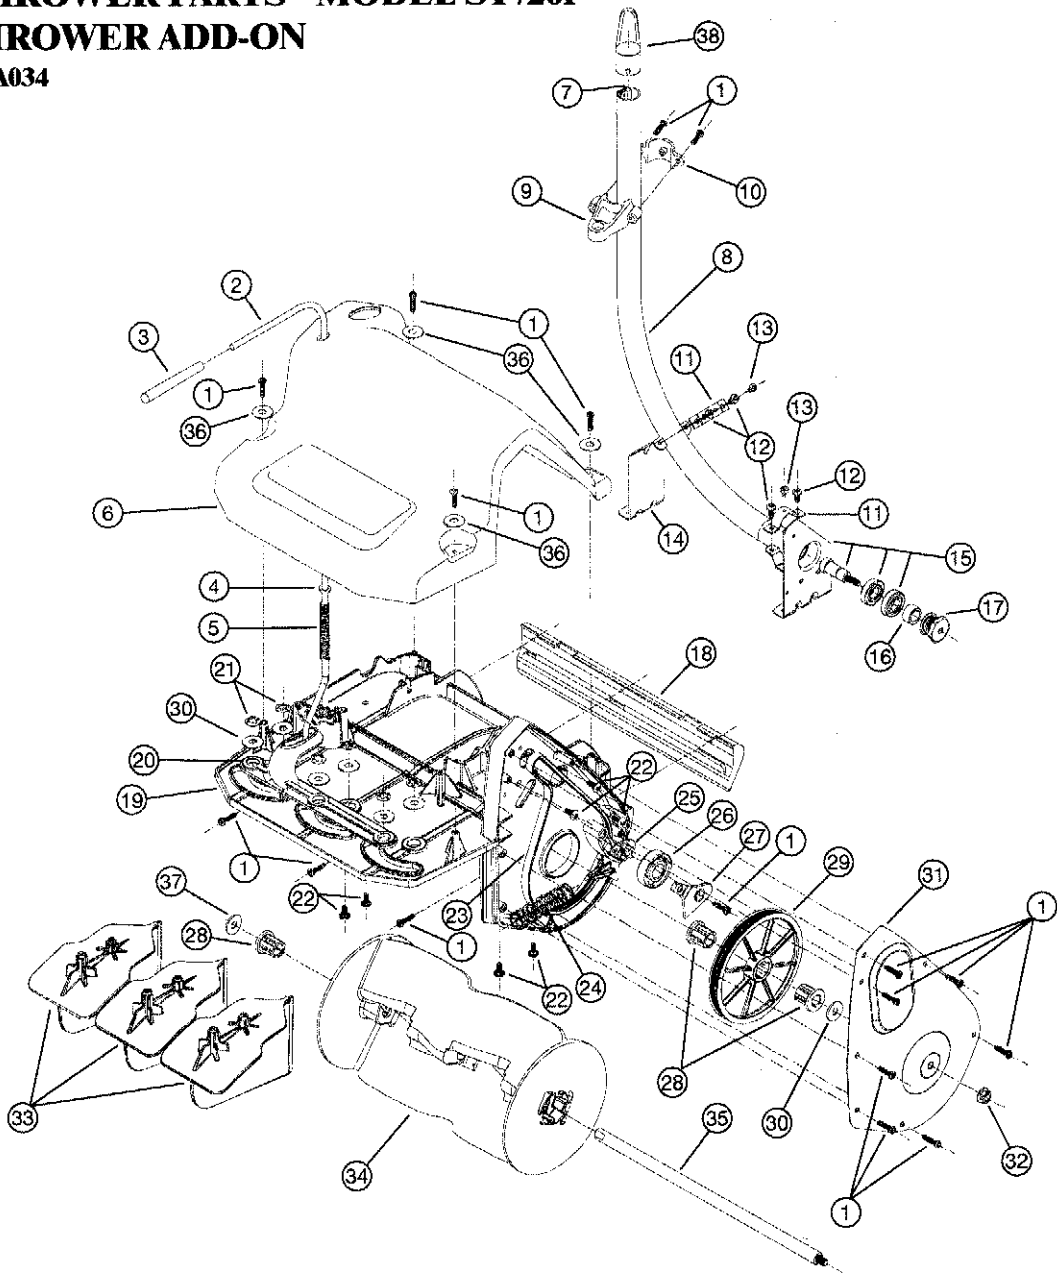

SNOW THROWER PARTS - MODEL ST720r

SNOWTHROWER ADD-ON

PPN 41BJST-A034

Item	Part No.	Description
1	791-181345	Screw
2	791-00000	Vane Control Handle
3	791-00001	Grip
4	753-04079	Washer
5	791-00002	Spring
6	791-00003	Cover
7	791-181852	Flex Shaft
8	791-181352	Drive Shaft Assembly
9	791-00004	Clamp, LH
10	791-00005	Clamp, RH
11	791-181355	Clamp
12	791-181353	Screw
13	791-181607	Screw, Anti-rotation
14	791-00006	Drive Housing Bracket, RH
15	791-00007	Drive Housing Bracket, LH
16	791-00008	Spacer
17	791-00009	Drive Pulley
18	791-00010	Scraper
19	791-00011	Snow Thrower Housing

Item	Part No.	Description
20	791-00012	Vane Control
21	791-00013	Pushnut
22	791-181372	Screw
23	791-00014	Drive Belt
24	791-00015	Spring
25	791-00016	Idler Arm
26	753-04081	Ball Bearing
27	791-00017	Keeper
28	753-04082	Flange Bearing
29	791-00018	Driven Pulley
30	753-04080	Washer
31	791-00019	Belt Case Cover
32	753-04056	Flange Lock Nut
33	791-00020	Vane
34	791-00021	Rotor
35	791-00022	Rotor Shaft
36	791-182409	Washer
37	791-182910	Washer
38	791-612605	Hanger Accessory