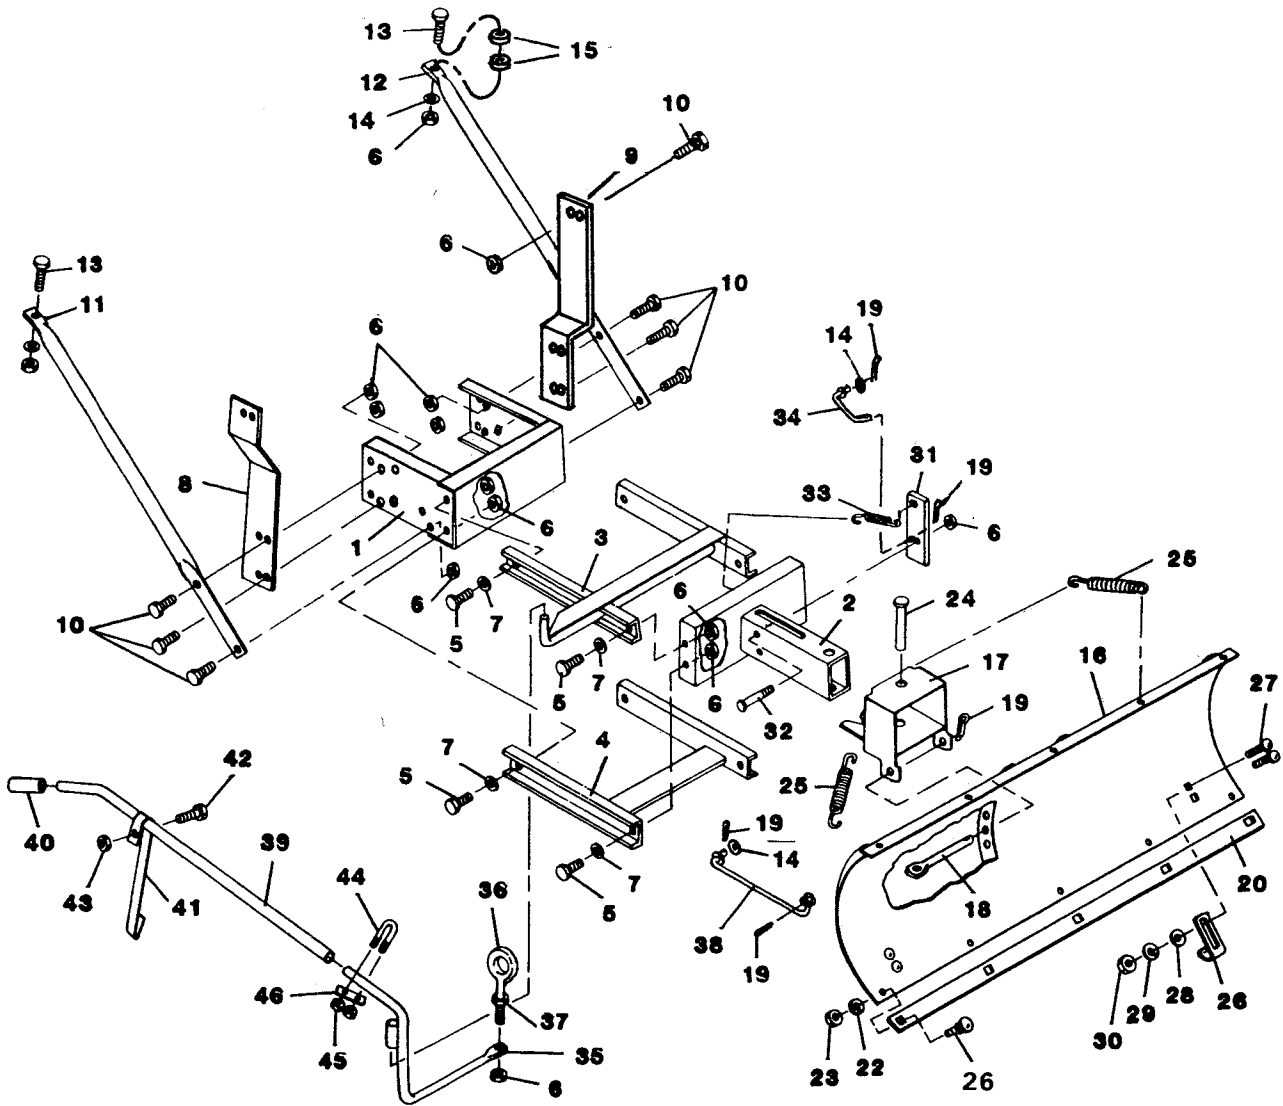

**Model: 42SNOBLD-K**  
**42" Snowblade Attachment**

**Model: 42SNOBLD-K**  
**42" Snowblade Attachment**

Index			Index		
No.	Part No.	Description	No.	Part No.	Description
1	174045	Frame - rear	24	173641	Pin - blade pivot
2	173880	Frame - front	25	173823	Spring - blade
3	173948	Bar - parallel, upper	26	173773	Skid - blade
4	174011	Bar - parallel, lower	27	313502	Bolt - carriage 5/16-18 x 1
5	158642	Bolt - hex 3/8-16 x 1	28	715185	Washer - flat 5/16
6	310011	Nut - hex 3/8-16 center lock	29	311118	Washer - split lock 5/16
7	174037	Bushing - parallel bar	30	310045	Nut - hex 5/16-18
8	020123	Hanger - frame RH	31	017368	Lever - index
9	020131	Hanger - frame LH	32	162321	Bolt - hex 3/8-16 x 2-1/2
10	715201	Bolt - hex 3/8-16 x 3/4	33	158568	Spring - index lever
11	016436	Brace - frame RH	34	176230	Link - index lever
12	016444	Brace - frame LH	35	016378	Handle - blade lift
13	159046	Bolt - hex 3/8-16 x 1-3/4	36	162347	Eyebolt - 3/8-16 x 1
14	715417	Washer - flat 3/8	37	159657	Nut - hex jam 3/8-16
15	174086	Spacer - brace	38	173633	Link - pivot
16	173781	Blade Assembly	39	016386	Extension - lift handle
17	173849	Quadrant - blade position	40	751032	Grip - handle
18	173831	Pin - blade hinge	41	016394	Strap - latch
19	317016	Pin - cotter 1/8 x 1	42	157958	Bolt - hex 5/16-18 x 1-1/2
20	173815	Strip - wear	43	616342	Nut - hex 5/16-18 center lock
21	150508	Bolt - carriage 1/4-20 x 3/4	44	162339	U-bolt - extension handle
22	715094	Washer - split lock 1/4	45	616375	Nut - hex 1/4-20 center lock
23	310052	Nut - hex 1/4-20	46	174078	Strap - U-bolt
			-		Parts Bag 1
			-		Parts Bag 2