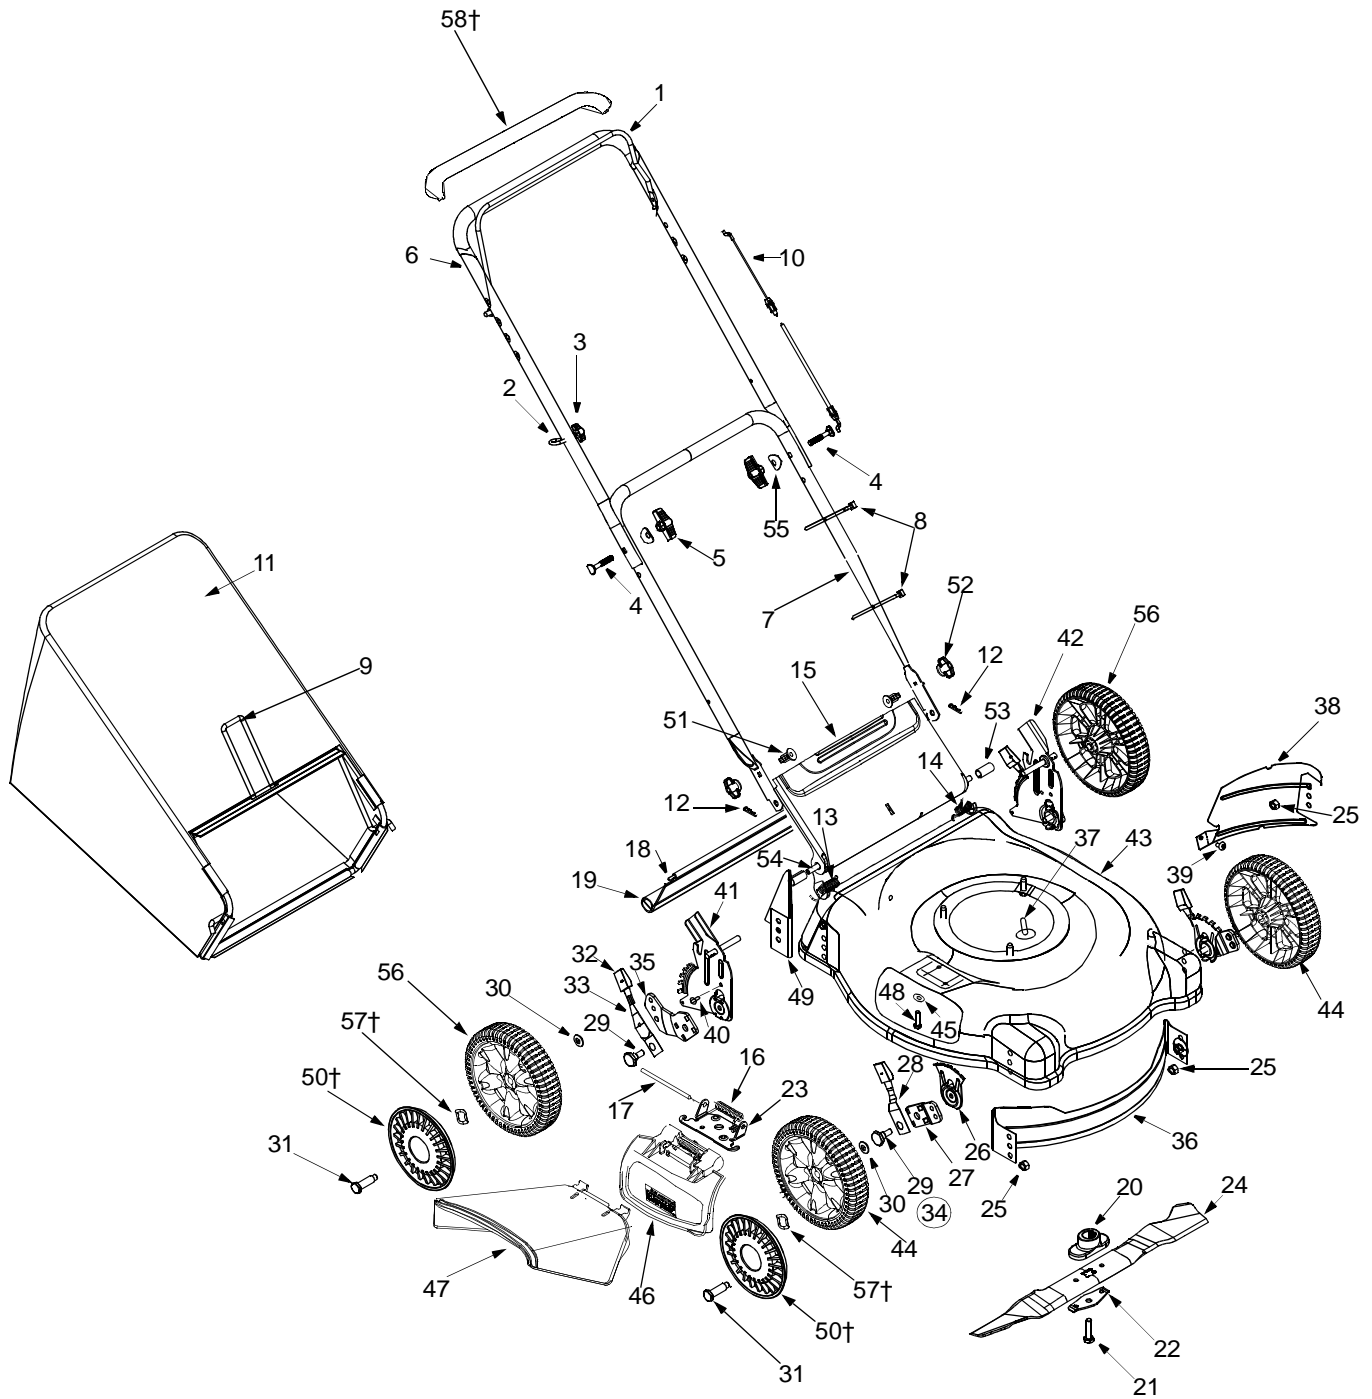

# Model Series 430 Thru 439

Ref. No.	Part No.	Description	Ref. No.	Part No.	Description
1.	747-1161A	Control Handle	32.	720-0426	Spring Lever Knob
2.	710-1205	Rope Guide	33.	732-0417A	Rear Spring Lever
3.	720-0279	Handle Knob 1/4-20 Thd.	34.	14578	Height Adj. Assy. Comp. - RH
4.	710-1174	Curved Hd. Bolt 5/16-18 x 2"		14579	Height Adj. Assy. Comp. - LH
5.	720-0284	Hand Knob	35.	14765	Pivot Bar R.H.
6.	749-1092A	Upper Handle		14766	Pivot Bar L.H.
7.	749-0928A	Lower Handle	36.	782-5002A	Front Baffle
8.	726-0240	Cable Tie	37.	710-0654A	Hex L-Wash.Scr. 3/8-16 x 1"
9.	747-04080	Grass Catcher Frame	38.	782-5003	Rear Baffle - LH
10.	746-1130	Control Cable (Briggs & Stratton)	39.	710-1017	Torx Mach AB-Tap Scr. 1/4 x.62"
	746-1137	Control Cable (Tecumseh)	40.	710-0896	HexIndWash. Scr. 1/4-14:.625
11.	664-04007	Grass Bag	41.	787-01016	Handle Brkt. Ass'y.—RH
12.	714-0104	Int. Cotter Pin 5/16" Dia.	42.	787-01015	Handle Brkt. Ass'y.—LH
13.	732-04072	Door Spring - R.H.	43.	787-01104	Deck 21"
14.	732-04071	Door Spring - L.H.	44.	734-1980	Frnt. Wheel w/Bearings Black Link Thd.
15.	731-04134	Rear Discharge Door Plastic		734-1987	Frnt. Wheel Gray Bar Thd. 8 x 1.8"
16.	732-1014	Torsion Spring		734-1988	Frnt. Wheel Gray Bar Thd. 7 x 1.8"
17.	747-0710	Hinge Pin	45.	736-0270	Bell Washer 1/4" I.D.
18.	732-0700	Wire Rod	46.	687-02055	Hinged Mulching Plug
19.	731-1236	Rear Flap	47.	731-04177	Chute Deflector: Side Discharge
20.	748-0376C	Blade Adapter w/Star	48.	710-0599	Hex Hd Self-Tp Scr. 1/4-20 x.5"
21.	710-1044	Hex Bolt 3/8-24 x 1.5" Lg.	49.	782-5004A	Rear Baffle - RH
22.	736-0524A	Blade Bell Support	50.	731-0981A	Hub Cap - Radial Spoke Gray †
23.	17032A	Deflector Chute Adapter	51.	710-0703	Hex Carriage Screw 1/4-20
24.	742-0741	21" Mulching Blade w/Star	52.	712-0397	Wing Nut
25.	712-0431	Flange Nut 3/8-16 Thd.	53.	750-04162	Spacer,.375OD x.50ID
26.	15261A	Height Adj. Plate	54.	747-04035	Rear Door Pivot Rod
27.	15262B	Pivot Bar	55.	736-0451	Shoulder Washer
28.	732-0404	Front Spring Lever	56.	734-1978	Rr. Wheel w/Bearings Black Link Thd.
29.	738-0507B	Shld. Bolt.5" Dia. x.357"		734-1987	Rr. Wheel Gray Bar Thd.
30.	736-0105	Bell Washer.38" I.D. x.88" O.D.	57.	736-0504	Wave Washer †
31.	738-0102	Axle Bolt	58.	731-2626	Bail Cover †