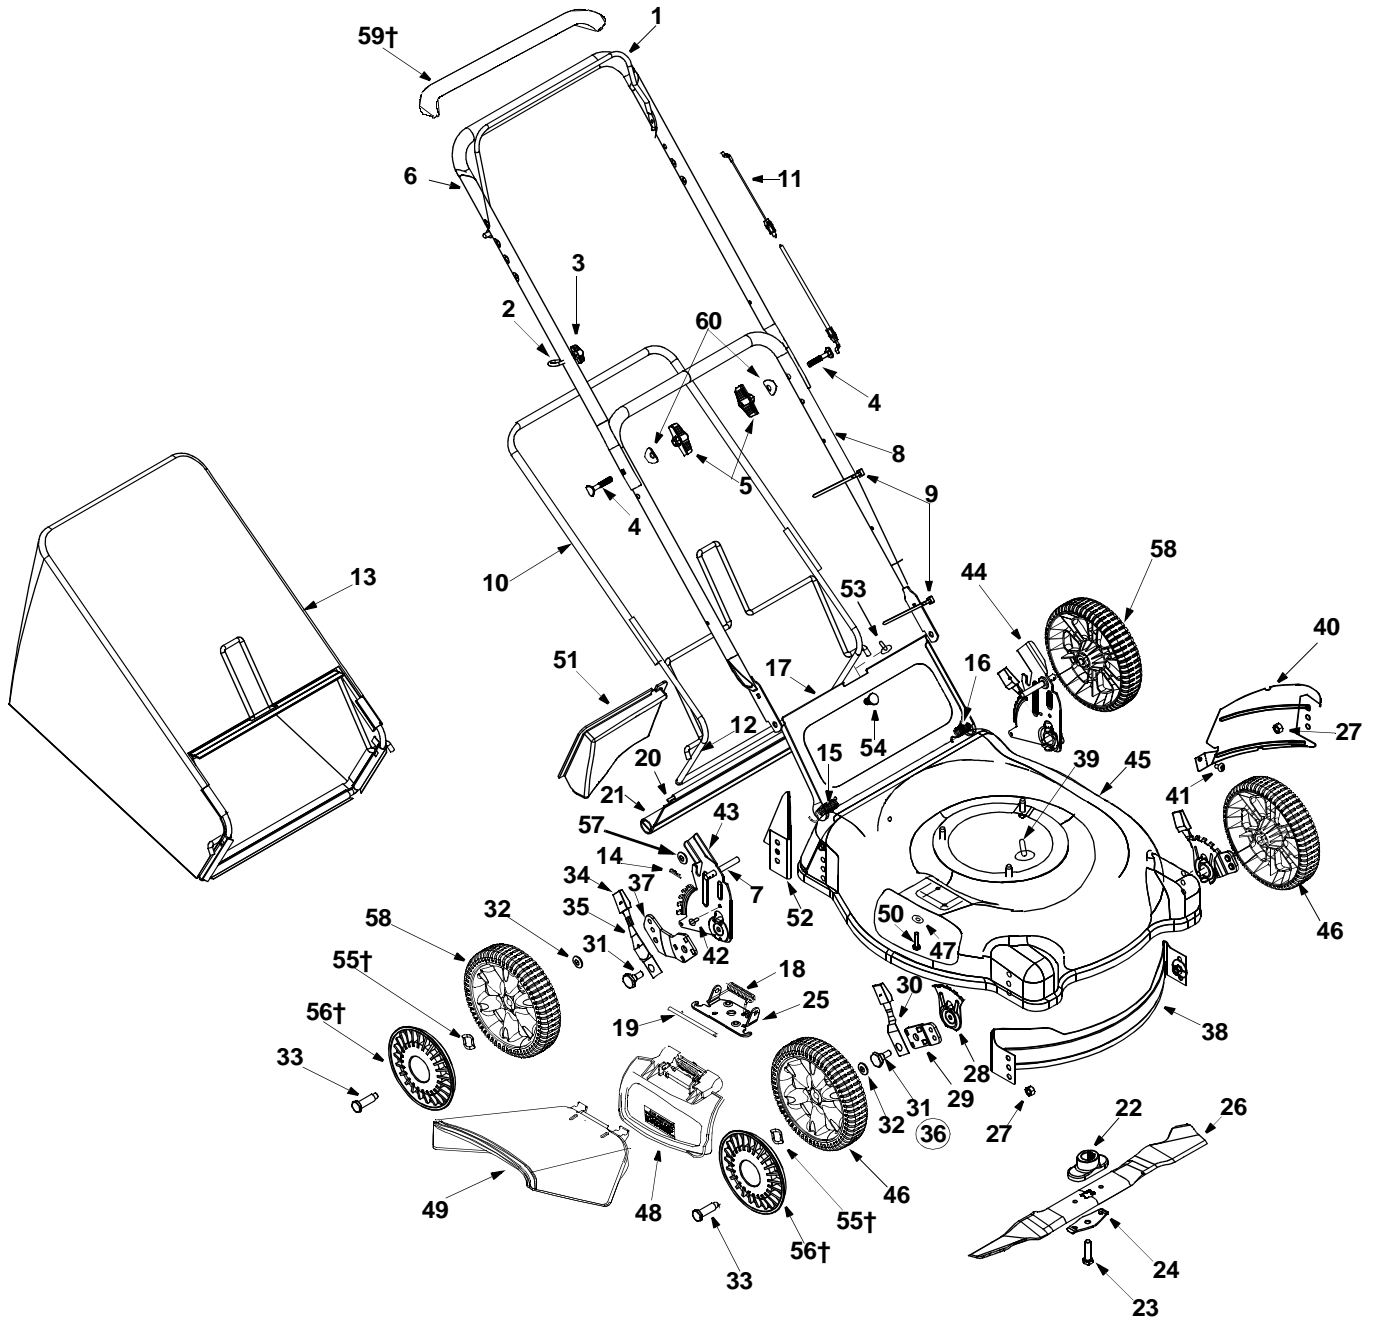

SECTION 11: PARTS LIST FOR MODEL SERIES 430 (Steel Rear Door)

Model Series 430

Ref. No.	Part No.	Description	Ref. No.	Part No.	Description
1.	747-1161A	Control Handle	32.	736-0105	Bell Washer.38" I.D. x.88" O.D.
2.	710-1205	Rope Guide	33.	738-0102	Axle Bolt
3.	720-0279	Handle Knob 1/4-20 Thd.	34.	720-0426	Spring Lever Knob
4.	710-1174	Curved Hd. Bolt 5/16-18 x 2"	35.	732-0417A	Rear Spring Lever
5.	720-0284	Hand Knob	36.	14578	Height Adj. Assy. Comp. - RH
6.	749-1092A	Upper Handle		14579	Height Adj. Assy. Comp. - LH
7.	710-1248	Weld Pin	37.	14765	Pivot Bar R.H.
8.	749-0928A	Lower Handle		14766	Pivot Bar L.H.
9.	726-0240	Cable Tie	38.	782-5002A	Front Baffle
10.	764-0310	Rear Catcher Frame	39.	710-0654A	Hex L-Wash.Scr. 3/8-16 x 1"
11.	746-1137	Control Cable - 53"	40.	782-5003	Rear Baffle - LH
12.	764-0311	Front Catcher Frame	41.	710-1017	Torx Mach AB-Tap Scr. 1/4 x.62"
13.	764-0309	Grass Bag (soft top w/logo)	42.	710-0896	HexIndWash. Scr. 1/4-14:.625
14.	714-0104	Int. Cotter Pin 5/16" Dia.	43.	787-01016	Handle Brkt. Ass'y.—RH
15.	732-0678	Door Spring - R.H.	44.	787-01015	Handle Brkt. Ass'y.—LH
16.	732-0677	Door Spring - L.H.	45.	782-0047A	Deck 21"
17.	782-7000	Rear Discharge Door Steel	46.	734-1980	Fr. Wheel w/Bearings Black Link
18.	732-1014	Torsion Spring	47.	736-0270	Bell Washer 1/4" I.D.
19.	747-0710	Hinge Pin	48.	682-7000	Hinged Mulching Plug
20.	732-0700	Wire Rod	49.	731-1409	Chute Deflector: Side Discharge
21.	731-1236	Rear Flap	50.	710-0599	Hex Hd Self-Tp Scr. 1/4-20 x.5"
22.	748-0376C	Blade Adapter w/Star	51.	782-5007A	Mulching Baffle Plug
23.	710-1044	Hex Bolt 3/8-24 x 1.5" Lg.	52.	782-5004A	Rear Baffle - RH
24.	736-0524A	Blade Bell Support	53.	710-0192	Truss Scr. #10-24 x.38" Lg.
25.	17032A	Deflector Chute Adapter	54.	720-0275	Knob
26.	742-0741	21" Mulching Blade w/Star	55.	736-0504	Wave Washer†
27.	712-0431	Flange Nut 3/8-16 Thd.	56.	731-0981A	Hub-Cap- Radial Spoke Gray†
28.	15261A	Height Adj. Plate	57.	736-0140	Flat Washer
29.	15262B	Pivot Bar	58.	734-1978	Rr. Wheel w/Bearings Black Link
30.	732-0404	Front Spring Lever	59.	731-2626	Bail Cover †
31.	738-0507B	Shld. Bolt.5" Dia. x.357"	60.	736-0451	Shoulder Washer