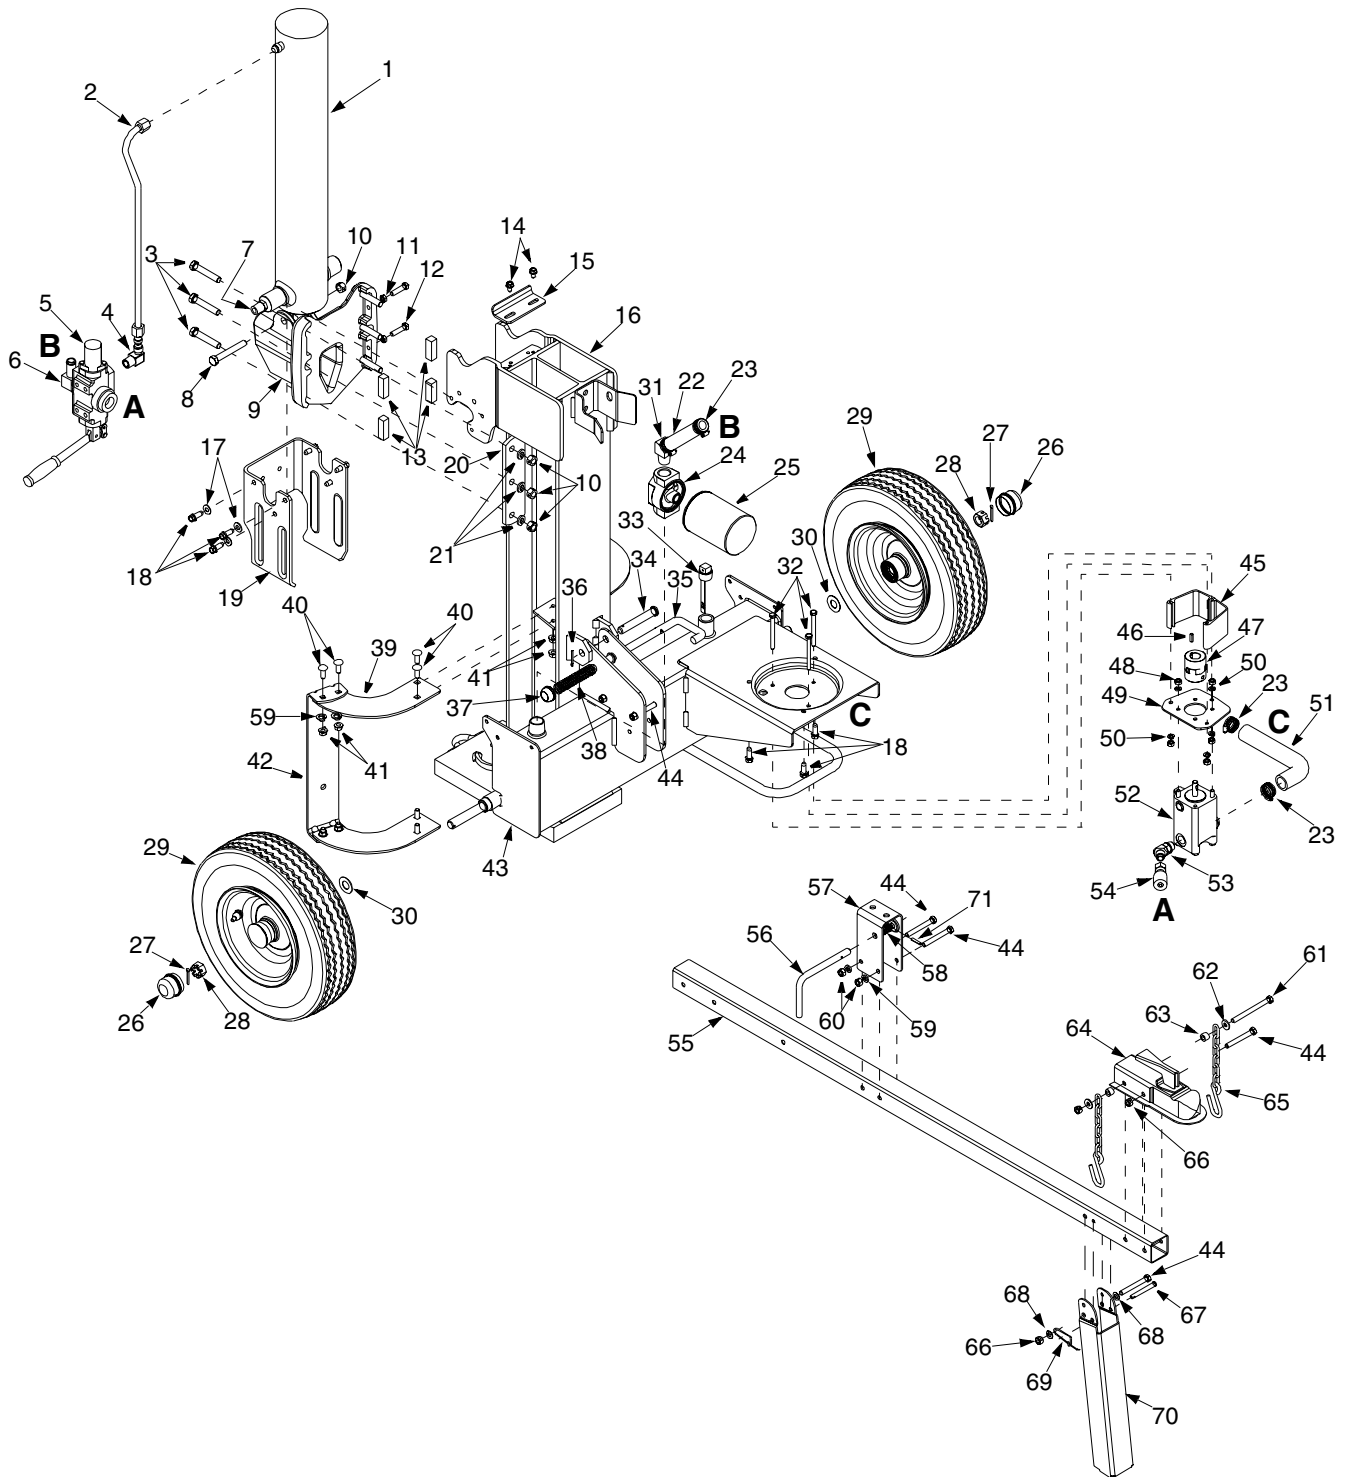

## Models 500 and 510

Ref. No.	Part No.	Part Description	Ref. No.	Part No.	Part Description
1.	718-0773	Hydraulic Cylinder	36.	714-0470	Cotter Pin
2.	727-0634	Hydraulic Tube	37.	726-0214	Push Cap
3.	710-1018	Hex Cap Screw 1/2-20 x 2.75	38.	732-0583	Compression Spring
4.	737-0192	90 Degree Solid Adapter	39.	781-0686	Log Tray Bracket
5.	718-0481	Control Valve	40.	710-3097	Carriage Bolt 3/8-16 x 1.0
6.	737-0153	Return Elbow	41.	712-0798	Hex Nut 3/8-16
7.	737-0238	Nipple Pipe 1/2-14	42.	781-0682	Log Tray
8.	710-0515	Hex Cap Screw 1/2-20 x 3.50	43.	681-0161	Frame Assembly
9.	719-0550	Wedge Assembly	44.	710-0521	Hex Bolt 3/8-16 x 3"
10.	712-0239	Lock Nut 1/2-20	45.	719-0353	Coupling Shield
11.	712-0711	Hex Jam Nut 3/8-24	46.	714-0122	Square Key 3/16" x .75
12.	710-0459A	Hex Cap Screw 3/8-24 x 1.5	47.	718-0686	Flexible Coupling
13.	781-0351	Adjustable Gib	48.	712-0123	Hex Nut 5/16-24 †
14.	710-0604A	Hex Washer Screw 5/16-18 x .625	49.	781-0097	Rear Coupling Support Bracket
15.	781-1054	Support Bracket	50.	736-0119	Lock Washer 5/16" ID
16.	681-0173	Beam Assembly	51.	727-0633	Hose
17.	736-0300	Flat Washer .406 ID x .875 OD	52.	718-0683	Gear Pump (11gpm)
18.	710-0654A	Hex Washer Screw 3/8-16 x 1.0	53.	737-0329	45 Degree Elbow
19.	781-0791	Dislodger	54.	727-0502	High Pressure Hydraulic Hose
20.	781-0790	Back Plate	55.	781-0788	Tongue Assembly
21.	736-0921	Lock Washer 1/2	56.	747-1261	Latch Rod
22.	727-0443	Return Hose 3/4" ID x 44" Lg.	57.	781-1045	Latch
23.	726-0132	Hose Clamp 5/8"	58.	732-3127	Spring Compression
24.	737-0316	Filter Housing	59.	736-0169	L-Washer 3/8"
25.	723-0405	Oil Filter	60.	712-0798	Hex Nut 3/8-16
26.	734-0873	Hub Cap	61.	710-0944	Hex Cap Screw 3/8-16 x 4.25
27.	714-0162	Cotter Pin	62.	736-0262	Flat Washer .385 ID x .870 OD
28.	712-0359	Slotted Nut 3/4-16	63.	750-0497	Spacer .375 ID x .625 OD
29.	634-0186	Wheel Assembly	64.	727-0311	Coupling Hitch
30.	736-0351	Flat Washer .760 ID x .500 OD	65.	713-0433	Chain
31.	737-0312	Adapter 3/4-14	66.	712-0375	Hex Lock Nut 3/8-16
32.	710-1338	Hex Screw 5/16-24 x 3.25	67.	711-0813	Clevis Pin
33.	737-0348	Vented Dipstick †	68.	736-0185	Flat Washer .375 ID x .738 OD
	737-0236	Pipe Plug	69.	732-0194	Spring Pin
34.	711-1587	Clevis Pin	70.	781-0789	Jack Stand
35.	781-0690	Lock Rod	71.	715-0120	Spiral Pin