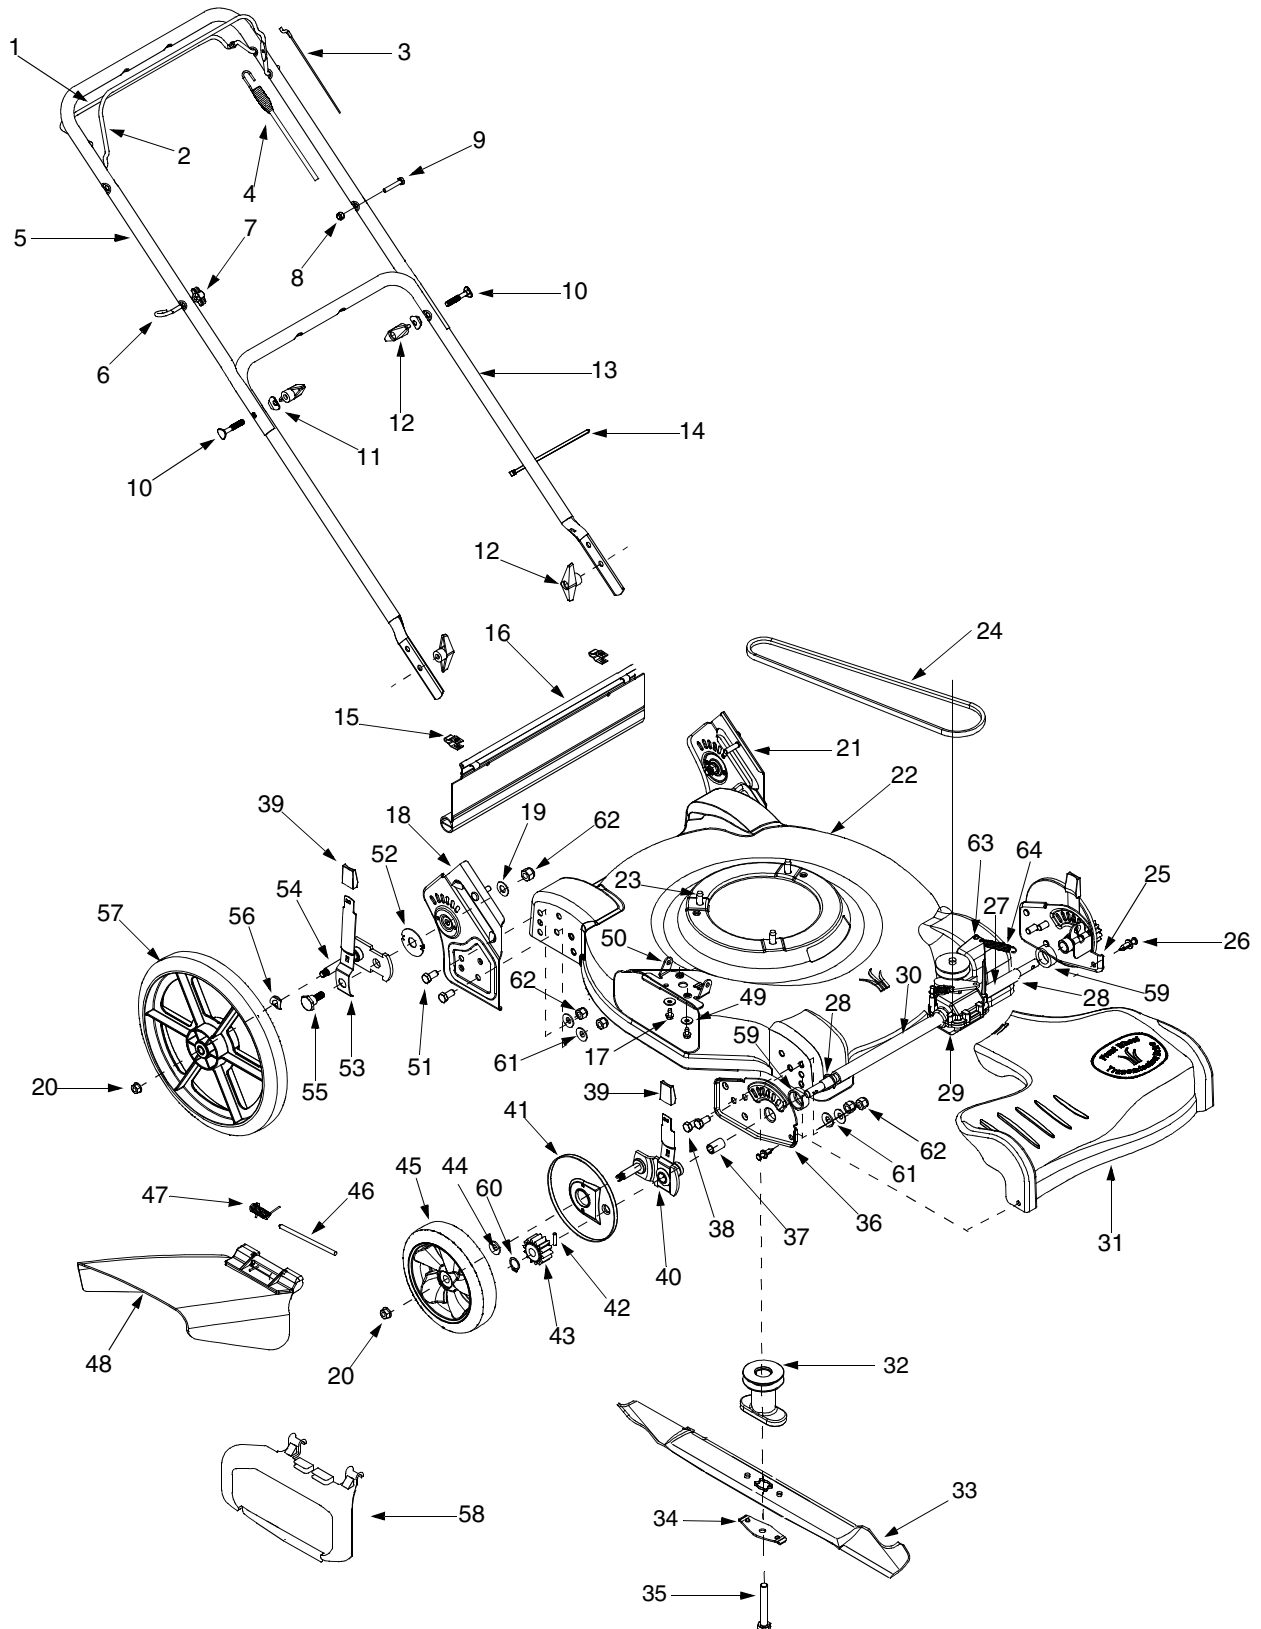

## Model Series 520

Ref. No.	Part No.	Part Description	Ref. No.	Part No.	Part Description
1.	747-1214	Drive Control Handle		742-0742A	Mulching Blade 22"
2.	747-1161A	Blade Control Handle	34.	736-0524A	Bell Washer
3.	746-1113	Blade Control Cable - B&S (37.75")	35.	710-1257	Hex Cap Screw 3/8-24 x 1.5
	746-1132	Blade Control Cable - B&S (40.75")	36.	782-0584	Forward Height Adjustment Plate - RH
	746-1114	Blade Control Cable- Tec (50.5")	37.	741-0710	Sleeve Bearing
4.	746-04048	Drive Control Cable	38.	710-0216	Hex Cap Screw 3/8-16 x .75
5.	749-1092A	Upper Handle	39.	720-0426	Adjustment Knob
6.	710-1205	Eye Bolt	40.	682-0544	Spring Lever Assembly - LH (FWD)
7.	720-0279	Wing Nut 1/4-20		682-0545	Spring Lever Assembly - RH (FWD)
8.	712-0324	Hex Lock Nut 1/4-20	41.	731-2522	Wheel Dust Cover
9.	710-0606	Hex Cap Screw 1/4-20x 1.5	42.	715-0221	Pin
10.	710-1174	Carriage Bolt 5/16-18 x 2.0	43.	717-1761	Spur Gear 14T - LH
11.	736-0451	Shoulder Washer .320 ID x .93 OD		717-1762	Spur Gear 14T - RH
12.	720-0284	Wing Nut	44.	736-3013	Flat Washer .50 x 1.00 x .030
13.	749-04037	Lower Handle	45.	634-0190	Front Wheel 8 x 1.8
14.	725-0157	Cable Tie		734-1983A	Front Wheel 8 x 2
15.	17098	Hinge Clip	46.	747-0710	Hinge Pin
16.	731-2537	Trail Shield (4.5 x 17.5)	47.	732-1014	Torsion Spring
	731-2280	Trail Shield (5 x 17.5)	48.	731-1034B	Side Discharge Assembly
17.	710-0896	Hex Screw 1/4-14 x .625	49.	736-0270	Bell Washer .265 ID x .75 OD
18.	682-3062A	Handle Bracket Assembly - RH	50.	731-1035B	Chute Hinge
19.	736-3050	Flat Washer .406 ID x .812 OD	51.	710-0216	Hex Cap Screw 3/8-16 x .75
20.	712-0431	Lock Nut 3/8-16	52.	741-0717	Thrust Bearing .688 ID x 1.938 OD
21.	682-3063A	Handle Bracket Assembly- LH	53.	732-0984B	Spring Lever
22.	687-02046	Deck Assembly 22"	54.	682-0093	Rear Pivot Arm Assembly
23.	710-0654A	Hex Washer Screw 3/8-16 x 1.0	55.	738-1127	Shoulder Screw 3/8-16
24.	754-04003	V-Belt	56.	736-0182	Spring Washer
25.	782-0585A	Forward Height Adjustment Plate - LH	57.	734-1864	Rear Wheel 14 x 1.8
26.	728-0199	Rivet		734-1891	Rear Wheel 14 x 2
27.	750-04120	Sleeve Spacer .550 ID x 3.3	58.	731-04197	Snap Mulching Plug (If Equipped)
28.	716-0198	Retainer Ring	59.	748-0390	Bearing Spacer
29.	618-04025	Transmission Assembly Complete	60.	716-0865	Snap Ring .500
30.	750-04119	Sleeve Spacer .550 ID x 7.95	61.	736-0105	Washer Spacer .401 ID x .870 OD
31.	731-0073	Transmission Cover	62.	712-0130	Hex Lock Nut 3/8-16
32.	748-04016	Blade Adapter	63.	710-04121	Screw (Included with Item #29)
33.	742-0642A	Blade 22"	64.	732-04049	Spring .47 OD x 2.50