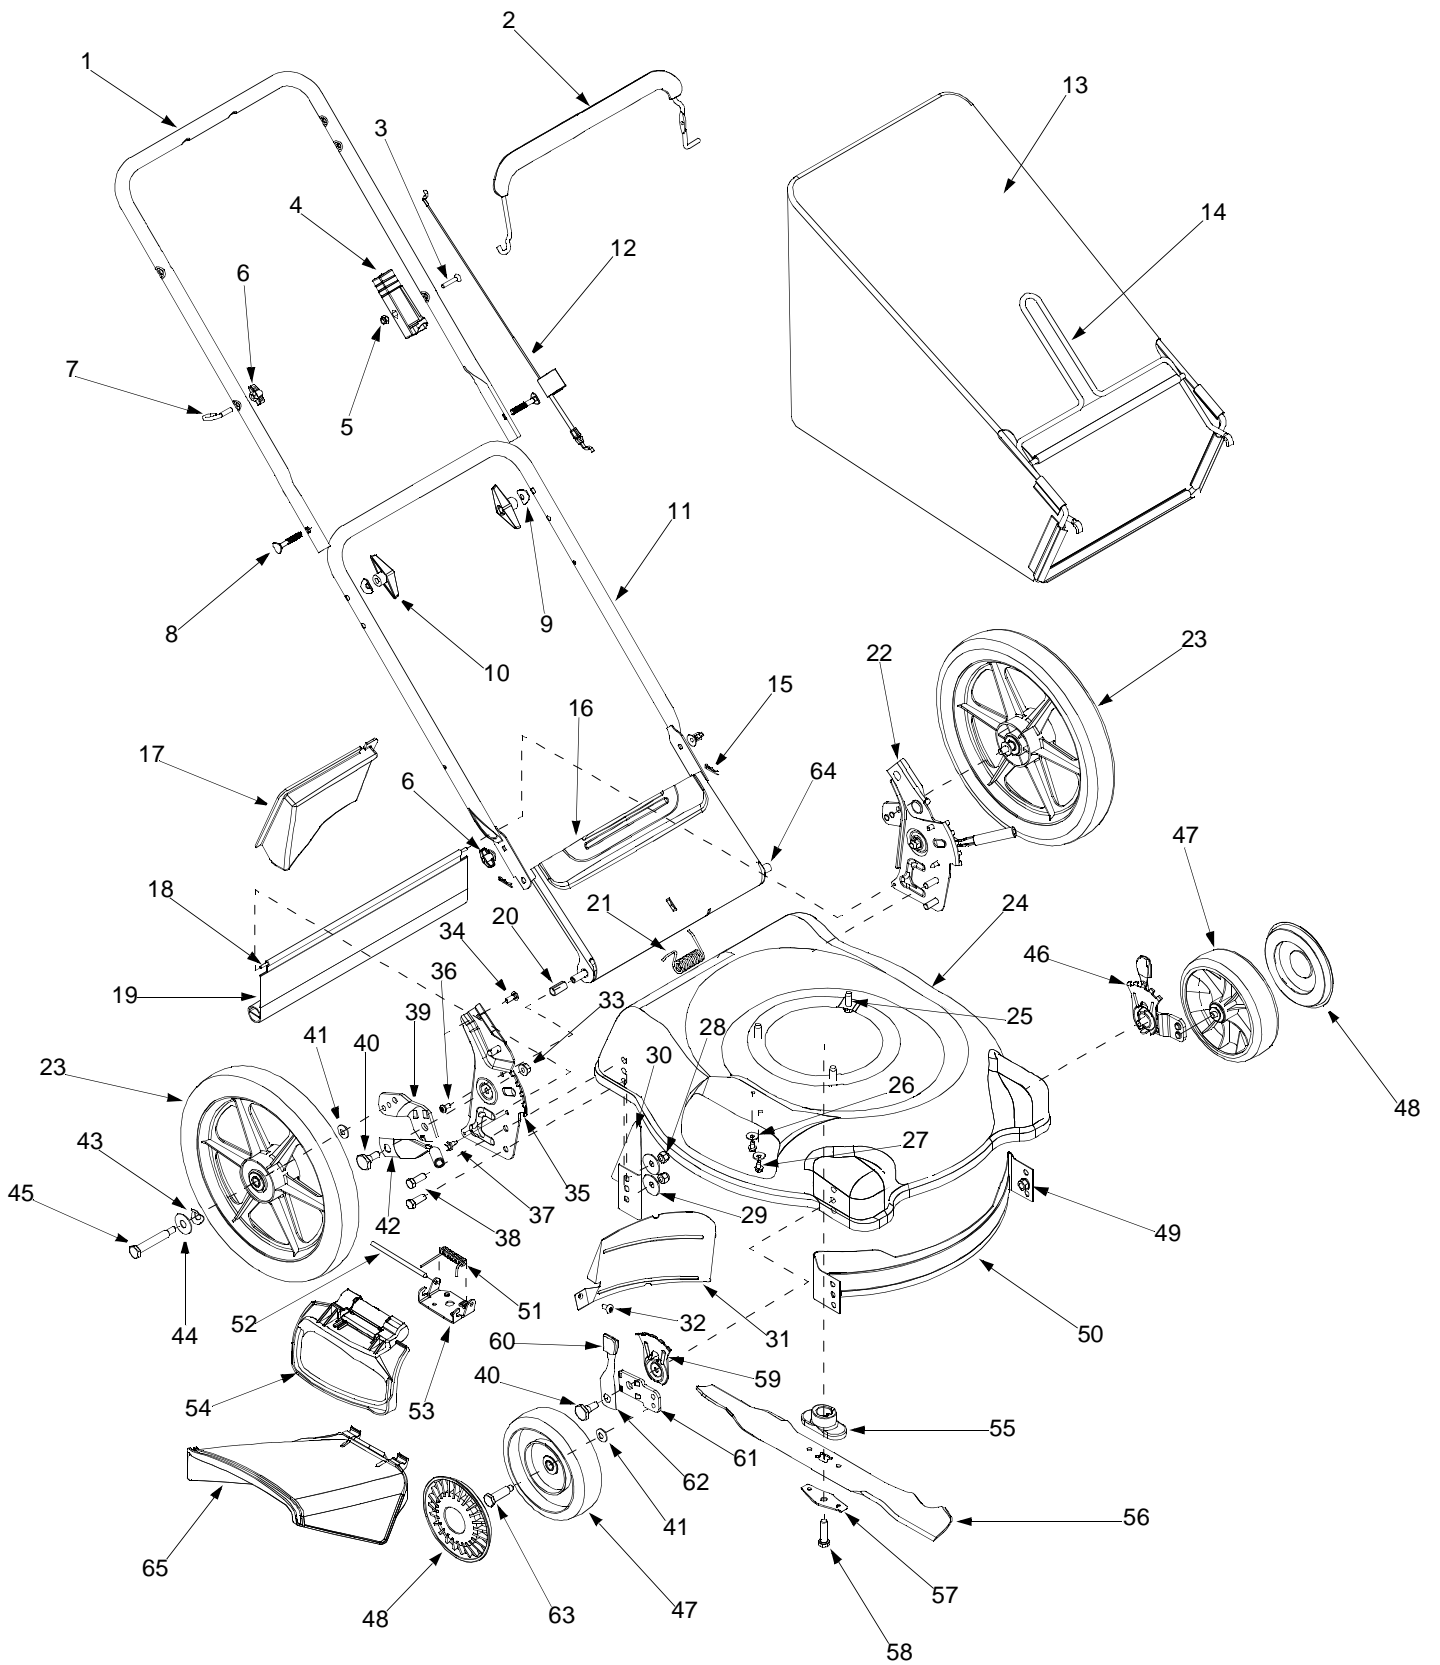

Model Series 540

Model Series 540

Ref. No.	Part No.	Part Description	Ref. No.	Part No.	Part Description
1.	749-1092A	Upper Handle	35.	682-3056A	Handle Bracket Assembly - RH
2.	747-1161A	Control Handle		682-3057A	Handle Bracket Assembly - LH
	731-2626	Control Handle Cover	36.	710-0286	Machine Screw 1/4-20 x .500
3.	710-1270	C-Sunk Screw 1/4-20 x 1.3"	37.	710-0896	Hex Washer Screw 1/4-14 x .625
4.	746-0883	Throttle Housing	38.	710-0514	Hex Cap Screw 3/8-16 x 1.0
5.	712-0324	Hex Lock Nut 1/4-20	39.	17488A	Pivot Bar - RH
6.	720-0279	Handle Knob		17489A	Pivot Bar - LH
7.	710-1205	Rope Guide	40.	738-0507B	Shoulder Screw
8.	710-1174	Carriage Bolt 5/16-18 x 2"	41.	736-0105	Spring Washer .375 ID x .870 OD
9.	736-0451	Shoulder Washer .320 ID x .930 OD	42.	732-0866	Spring Lever - (grip is 720-0312)
10.	720-0284	Wing Nut	43.	736-0182	Wave Washer .500 ID x 1.0 OD
11.	749-0928A	Lower Handle	44.	736-0456	Flat Washer .510 ID x 1.37 OD
12.	746-1130	Control Cable	45.	738-0481A	Shoulder Screw
13.	664-0084	Grass Bag	46.	14578	Front Height Adjuster - RH
14.	747-0995A	Grass Catcher Frame		14579	Front Height Adjuster - LH
15.	714-0104	Hairpin Clip	47.	734-1980	Front Wheel Assembly 7 x 2
16.	782-7599A	Grass Bag Door	48.	731-0981A	Hubcap
17.	782-5007A	Rear Mulch Plug	49.	712-0431	Flange Lock Nut 3/8-16
18.	732-0700	Wire Rod	50.	782-5002	Front Baffle
19.	731-1236	Trailshield	51.	732-0731	Torsion Spring
20.	750-0434	Spacer .375 O.D. x .50 I.D. x 1.02"	52.	747-0710	Hinge Pin
21.	732-0809	Door Spring	53.	782-7006	Hinge Mounting Bracket
22.	682-3058	Handle Bracket Assembly - LH	54.	731-1404A	Mulching Plug
	682-3059	Handle Bracket Assembly - RH	55.	748-0376C	Blade Adapter
23.	734-1861	Rear Wheel Assembly 14 x 2	56.	742-0741	21" Mulching
24.	782-0047A	Deck 21"		742-0641	21" Standard
25.	710-0654A	Hex Washer Screw 3/8-16 x 1.0	57.	736-0524A	Blade Bell Support
26.	736-0270	Bell Washer .265 ID x .75 OD	58.	710-1044	Hex Cap Screw 3/8-24 x 1.5
27.	710-0599	Hex Washer Screw 1/4-20 x .500	59.	15261A	Height Adjustment Plate
28.	712-0130	Hex Lock Nut 3/8-16	60.	720-0426	Height Adjustment Knob
29.	736-0356	Bell Washer .390 ID x .380 OD	61.	15262B	Pivot Bar
30.	782-5004	Rear Baffle - RH	62.	732-0404	Spring Lever
31.	782-5003	Rear Baffle - LH	63.	738-0102	Shoulder Bolt
32.	710-1017	Tap Screw 1/4-14 x .625.	64.	747-0996	Chute Door Pivot Rod
33.	712-3005	Flange Lock Nut 3/8-16	65.	731-1409	Side Discharge Deflector
34.	710-0703	Hex Carriage Screw 1/4-20			