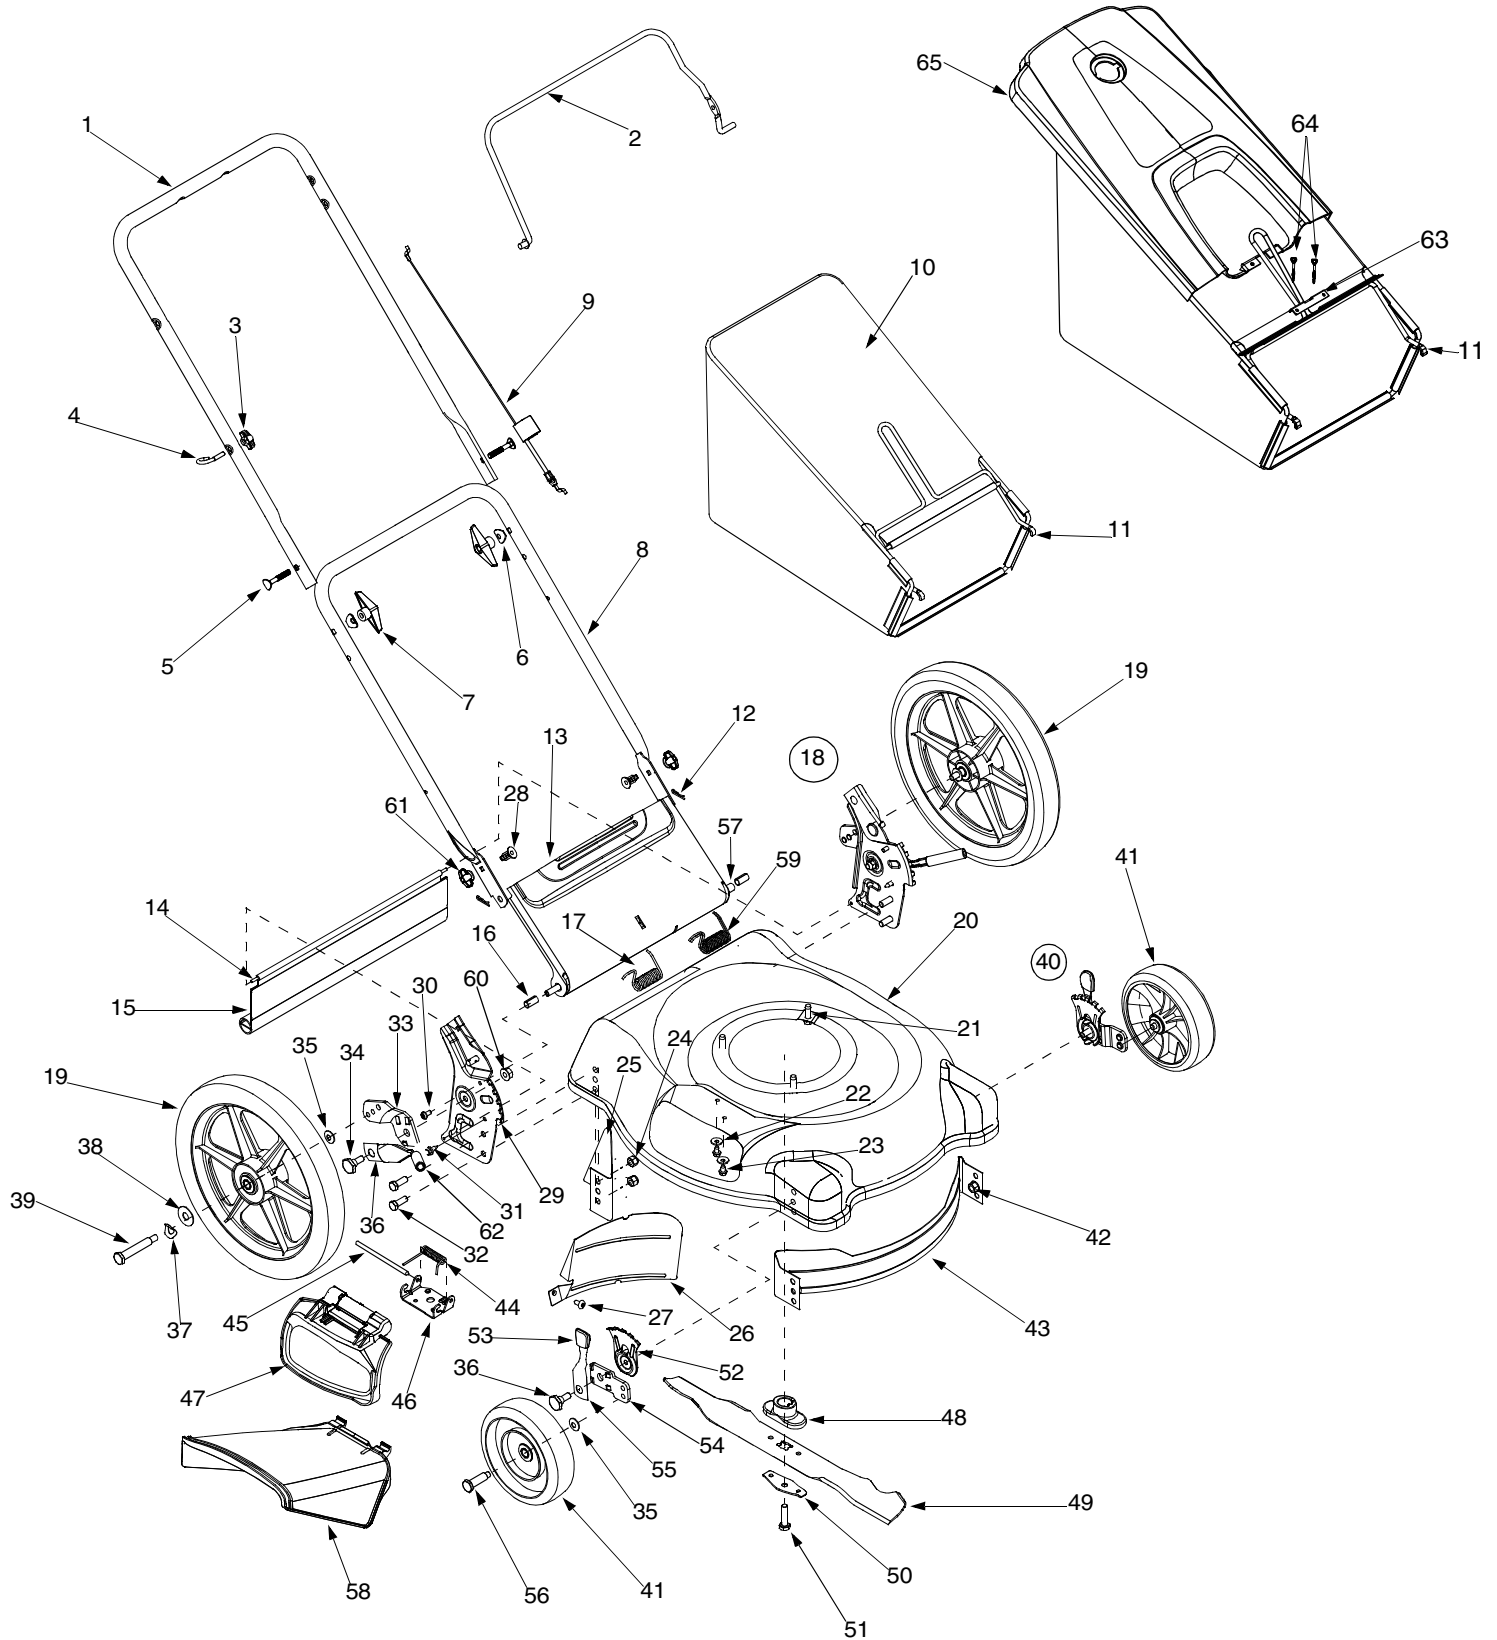

Model Series 540

Model Series 540

Ref. No.	Part No.	Part Description	Ref. No.	Part No.	Part Description
1.	749-1092A	Upper Handle	34.	738-0507B	Shoulder Screw
2.	747-1161A	Control Handle	35.	736-0105	Spring Washer.375 ID x.870 OD
3.	720-0279	Handle Knob	36.	732-0866	Spring Lever
4.	710-1205	Rope Guide	37.	736-0182	Wave Washer.500 ID x 1.0 OD
5.	710-1174	Carriage Bolt 5/16-18 x 2"	38.	736-0272	Flat Washer.510 ID x 1.37 OD
6.	736-0451	Shoulder Washer.320 ID x.930 OD	39.	738-0481A	Shoulder Screw
7.	720-0284	Wing Nut	40.	14578	Front Height Adjuster - RH
8.	749-0928A	Lower Handle		14579	Front Height Adjuster - LH
9.	746-1130	Control Cable	41.	734-1988	Front Wheel Assembly 7 x1.8
10.	664-0084	Grass Bag	42.	712-0431	Flange Lock Nut 3/8-16
11.	747-04080	Grass Catcher Frame	43.	782-5002A	Front Baffle
12.	714-0104	Hairpin Clip	44.	732-1014	Torsion Spring
13.	731-04134	Grass Bag Door	45.	747-0710	Hinge Pin
14.	732-0700	Wire Rod	46.	17032A	Hinge Mounting Bracket
15.	731-1236	Trail shield	47.	687-02055	Mulching Plug Ass'y Complete
16.	750-04162	Spacer.390 O.D. x.810 I.D. x.950"	48.	748-0376C	Blade Adapter
17.	732-04090	Door Spring-RH	49.	742-0741	21" Mulching
18.	687-02032	Handle Brkt. w/Adj Ass'y Comp- LH	50.	736-0524A	Blade Bell Support
	687-02034	Handle Brkt. w/Adj Ass'y Comp- RH	51.	710-1044	Hex Cap Screw 3/8-24 x 1.5
19.	734-1864	Rear Wheel Assembly 14 x 1.8	52.	15261A	Height Adjustment Plate
20.	787-01104	Deck 21"	53.	720-0426	Height Adjustment Knob
21.	710-0654A	Hex Washer Screw 3/8-16 x 1.0	54.	15262B	Pivot Bar
22.	736-0270	Bell Washer.265 ID x.75 OD	55.	732-0404	Spring Lever
23.	710-0599	Hex Washer Screw 1/4-20 x.500	56.	738-0102	Shoulder Bolt
24.	712-0431	Hex Lock Nut 3/8-16	57.	747-0996	Chute Door Pivot Rod
25.	782-5004A	Rear Baffle - RH	58.	731-04177	Side Discharge Deflector
26.	782-5003	Rear Baffle - LH	59.	732-04089	Door Spring - LH
27.	710-1017	Tap Screw 1/4-14 x.625.	60.	712-3005	Flange Lock Nut 3/8-16
28.	710-0703	Hex Carriage Screw 1/4-20	61.	712-0397	Wing Nut
29.	687-02033	Handle Bracket Assembly - RH	62.	720-0312	Foam Grip
	687-02031	Handle Bracket Assembly - LH	63.	787-01113†	Grassbag Mntg Brkt - Hardtop
30.	710-0286	Machine Screw 1/4-20 x.500	64.	710-0896†	Hex Washer Screw 1/4-14 x.625
31.	710-0896	Hex Washer Screw 1/4-14 x.625	65.	731-04299†	Hard Top w/Logo and Indicator
32.	710-0216	Hex Cap Screw 3/8-16 x 1.0		731-04300†	Hard Top w/Logo
33.	17488A	Pivot Bar - RH		731-04301†	Hard Top w/Indicator
	17489A	Pivot Bar - LH		731-04302†	Hard Top