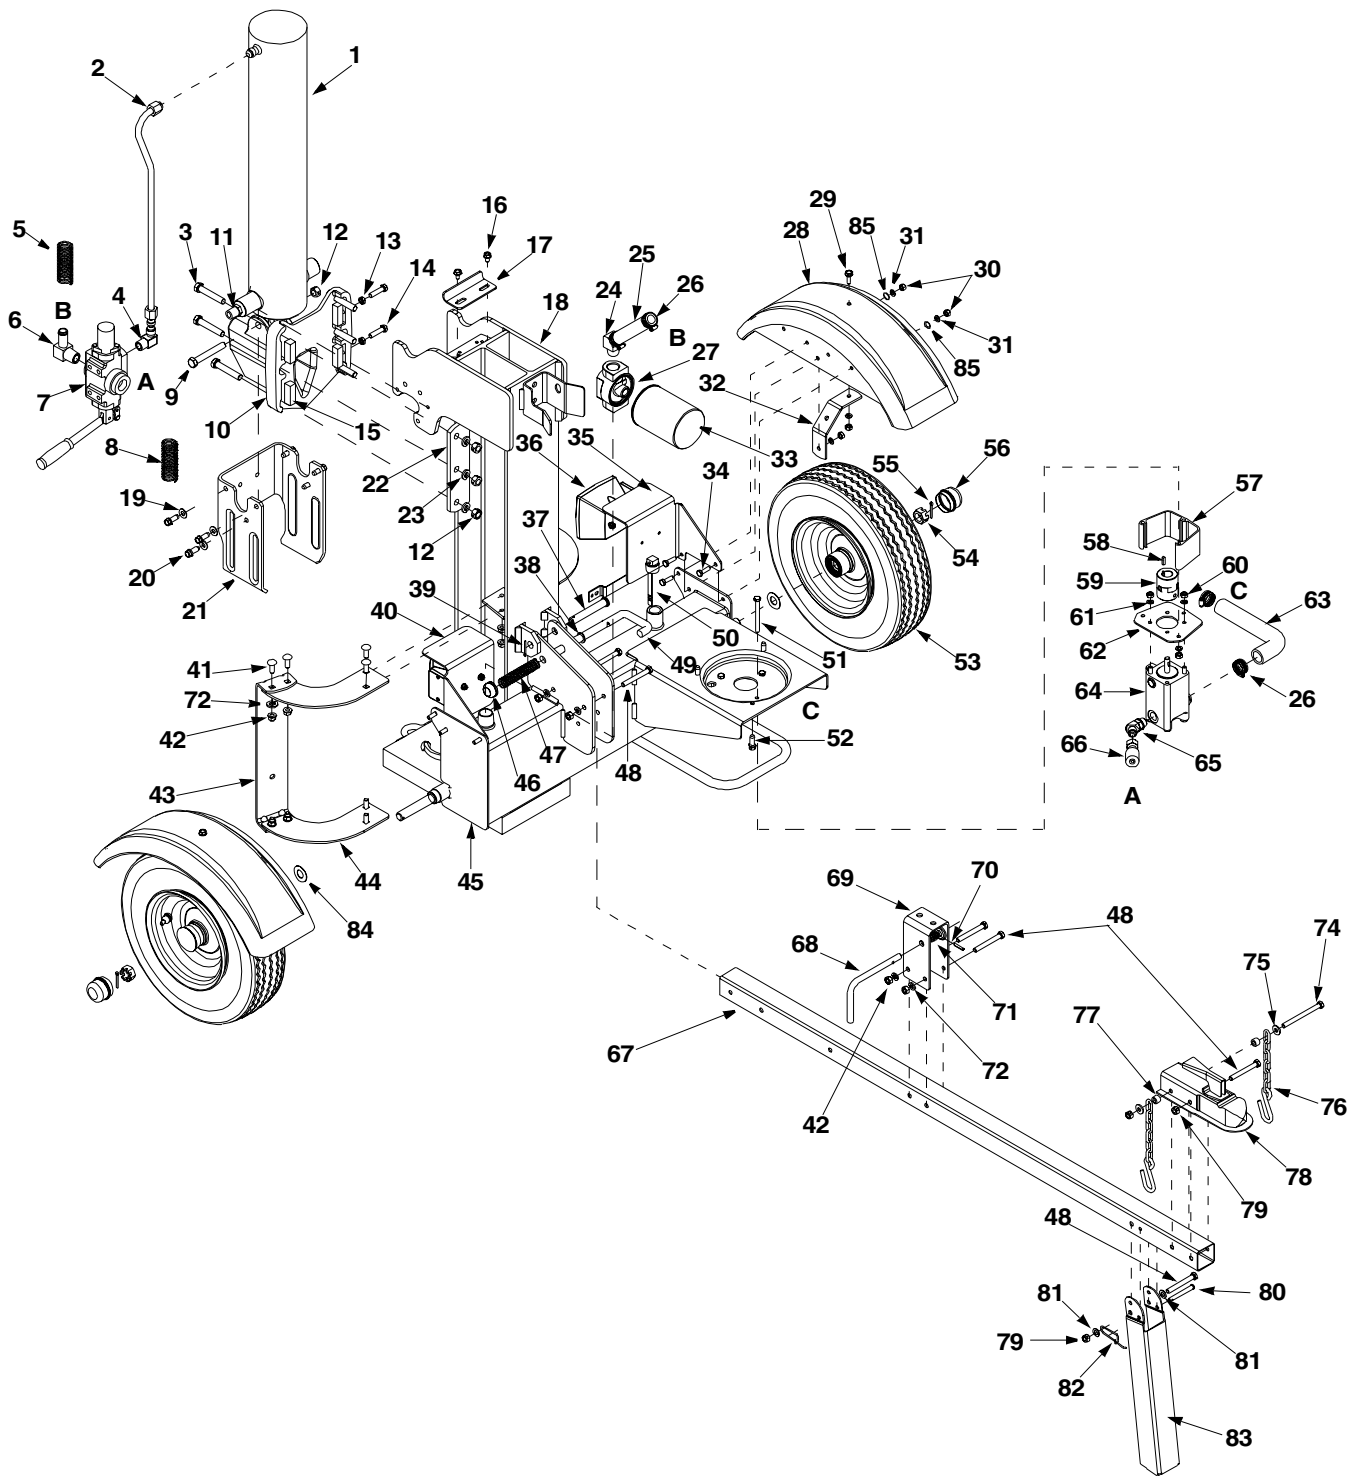

Models 550 thru 570

Models 550 thru 570

Ref. No.	Part No.	Part Description	Ref. No.	Part No.	Part Description
1.	718-0769	Hydraulic Cylinder	41.	710-3097	Carriage Bolt 3/8-16 x 1.0
2.	727-0634	Hydraulic Tube	42.	712-0798	Hex Nut 3/8-16
3.	710-1018	Hex Cap Screw 1/2-20 x 2.75	43.	781-0682	Log Tray
4.	737-0192	90 Degree Solid Adapter	44.	781-0686	Log Tray Bracket
5.	781-0526	Hose Guard	45.	681-0161	Frame Assembly
6.	737-0153	Return Elbow	46.	726-0214	Push Cap
7.	718-0481	Control Valve	47.	732-0583	Compression Spring
8.	781-0538	Hose Guard	48.	710-0521	Hex Bolt 3/8-16 x 3"
9.	710-0515	Hex Cap Screw 1/2-20 x 3.50	49.	781-0690	Lock Rod
10.	719-0550	Wedge Assembly	50.	737-0348	Vented Dipstick
11.	737-0238	Nipple Pipe 1/2-14	51.	710-1338	Hex Screw 5/16-24 x 3.25
12.	712-0239	Lock Nut 1/2-20	52.	710-0654A	Hex Washer Screw 3/8-16 x 1.0
13.	712-0711	Hex Jam Nut 3/8-24	53.	634-0186	Wheel Assembly
14.	710-0459A	Hex Cap Screw 3/8-24 x 1.5	54.	712-0359	Slotted Nut 3/4-16
15.	781-0351	Adjustable Gib	55.	714-0162	Cotter Pin
16.	710-0604A	Hex Washer Screw 5/16-18 x .625	56.	734-0873	Hub Cap
17.	781-1054	Support Bracket	57.	719-0353	Coupling Shield
18.	681-0162	Beam Assembly	58.	714-0122	Square Key 3/16" x .75
19.	736-0300	Flat Washer .406 ID x .875 OD	59.	718-0686	Flexible Coupling
20.	710-0654A	Hex Washer Screw 3/8-16 x 1.0	60.	712-0123	Hex Nut 5/16-24
21.	781-1048	Dislodger	61.	736-0119	Lock Washer 5/16" ID
22.	781-0790	Back Plate	62.	781-0097	Rear Coupling Support Bracket
23.	736-0921	Lock Washer 1/2	63.	727-0633	Hose
24.	737-0312	Adapter 3/4-14	64.	718-0683	Gear Pump (11gpm)
25.	727-0443	Return Hose 3/4" ID x 44" Lg.	65.	737-0329	45 Degree Elbow
26.	726-0132	Hose Clamp 5/8"	66.	727-0502	High Pressure Hydraulic Hose
27.	737-0316	Filter Housing	67.	781-0788	Tongue Tube Assembly
28.	781-04000	Fender: Steel	68.	747-1261	Latch Rod
	731-2496	Fender: Plastic	69.	781-1045	Latch
29.	710-1238	Hex Washer Screw 5/16-18 x .875	70.	715-0120	Spiral Pin
30.	712-3010	Hex Nut 5/16-18	71.	732-3127	Spring Compression
31.	736-0119	Lock Washer 5/16	72.	736-0169	L-Washer 3/8"
32.	781-1024	Fender Mounting Bracket	74.	710-0944	Hex Cap Screw 3/8-16 x 4.25
33.	723-0405	Oil Filter	75.	736-0262	Flat Washer .385 ID x .870 OD
34.	710-0376	Hex Cap Screw 5/16-18 x 1.0 †	76.	713-0433	Chain
35.	681-0164	Light Bracket LH †	77.	750-0497	Spacer .375 ID x .625 OD
36.	625-0062	Taillight †	78.	727-0311	Coupling Hitch
	725-2058	RH Taillight Assembly	79.	712-0375	Hex Lock Nut 3/8-16
	725-2059	LH Taillight Assembly	80.	711-0813	Clevis Pin
	725-2060	Wiring Harness	81.	736-0185	Flat Washer .375 ID x .738 OD
37.	711-1587	Clevis Pin	82.	732-0194	Spring Pin
38.	736-0116	Flat Washer .635 ID x .93 OD	83.	781-0789	Jack Stand
39.	714-0470	Cotter Pin	84.	736-0351	Flat Washer .760 ID x .500 OD
40.	781-1027	Light Bracket RH †	85.	736-0371	Flat Washer