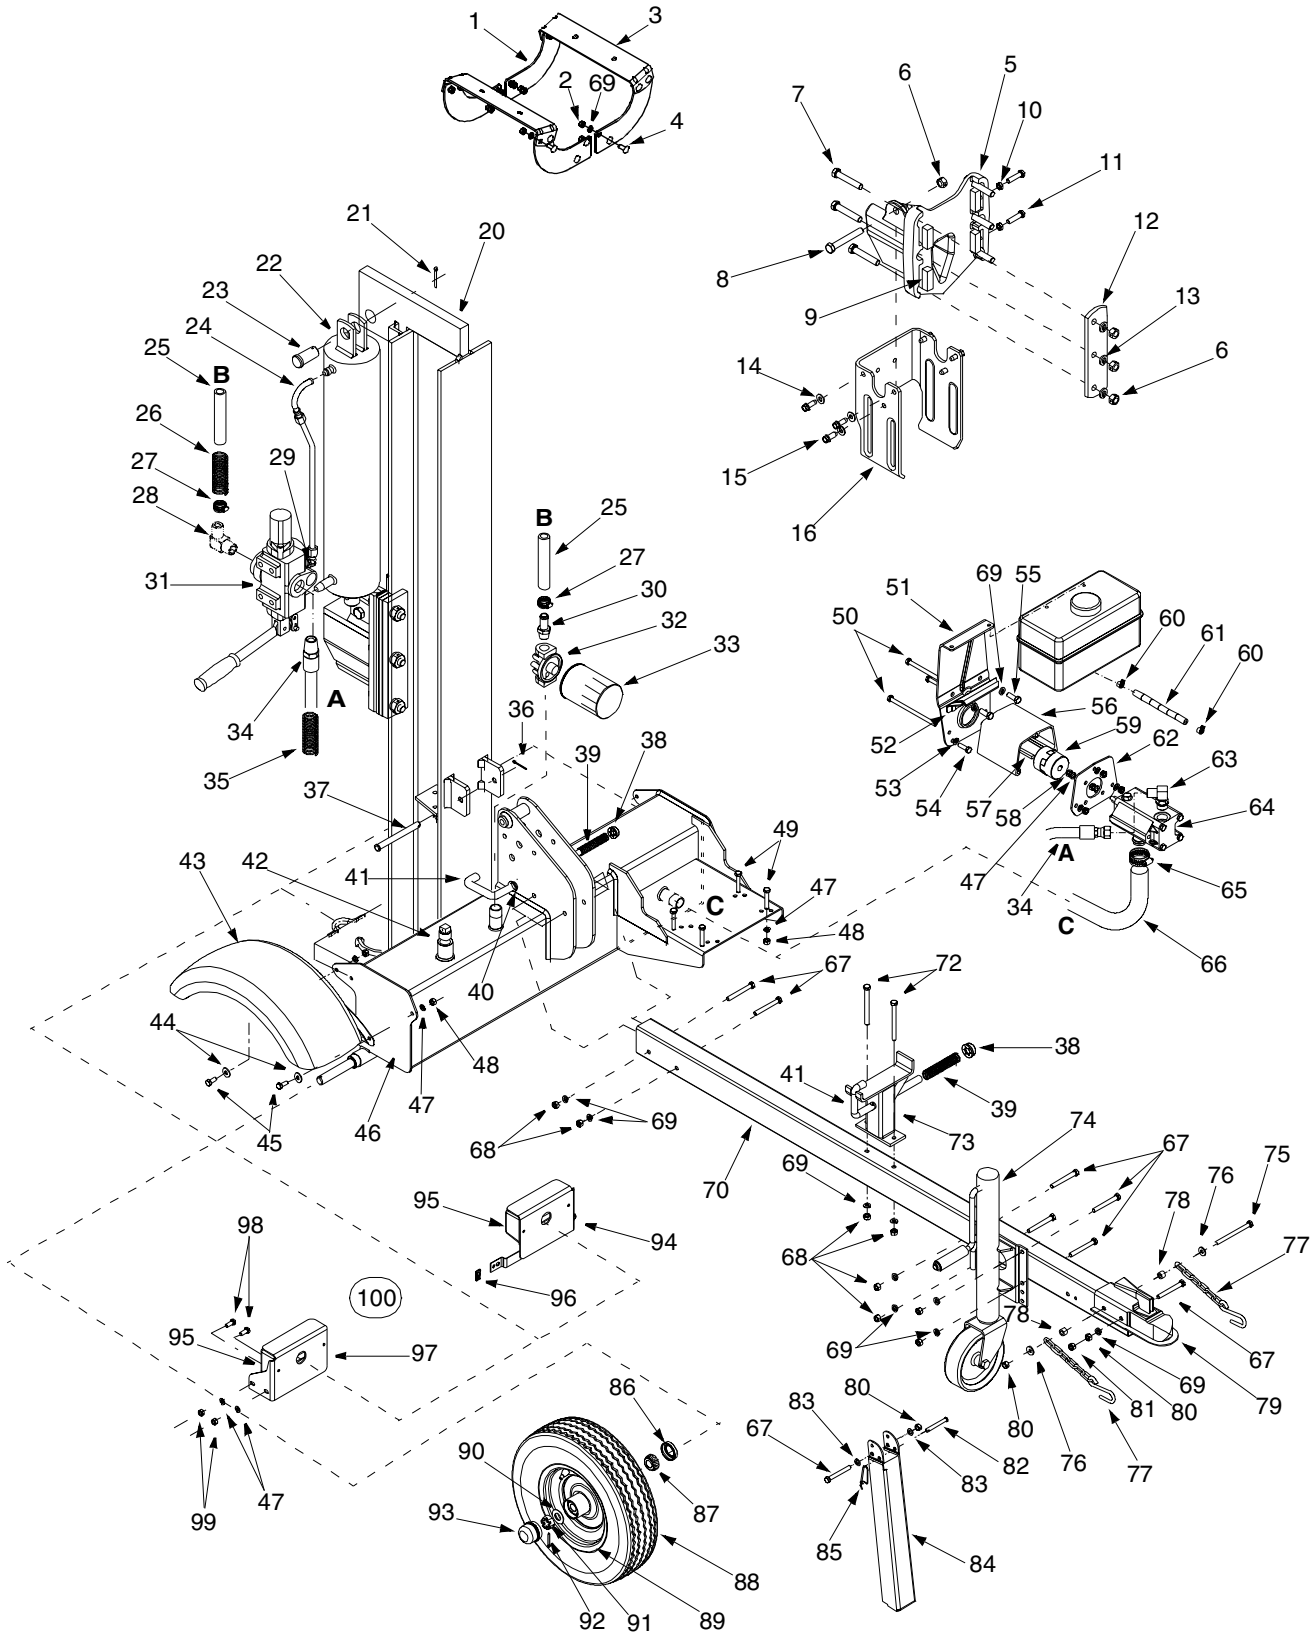

Models 556 & 586

Models 556 & 586

Ref. No.	Part No.	Part Description	Ref. No.	Part No.	Part Description
1.	781-0686	Log Tray Bracket	54.	710-0117	Hex Cap Screw 5/16-24 x 1.0
2.	712-0431	Flanged Lock Nut 3/8-16	55.	710-0514	Hex Cap Screw 3/8-16 x 1.0
3.	781-0682	Log Tray	56.	719-0315	Shoulder Spacer
4.	710-3097	Carriage Bolt 3/8-16 x 1.0	57.	714-0114	Key
5.	719-0550	Wedge Assembly	58.	712-0123	Hex Screw 5/16
6.	712-0239	Lock Nut 1/2-20	59.	718-0685	Flex Coupling
7.	710-1018	Hex Cap Screw 1/2-20 x 2.75	60.	726-0205	Hose Clamp
8.	710-0515	Hex Cap Screw 1/2-20 x 3.50	61.	751-0535	Fuel Line Hose
9.	781-0351	Adjustable Gib	62.	781-0097	Rear Coupling Support Bracket
10.	712-0711	Hex Jam Nut 3/8-24	63.	737-0264	Adapter 7/8-14
11.	710-0459A	Hex Cap Screw 3/8-24 x 1.5	64.	718-0684	Pump (16 gmp)
12.	781-0790	Back Plate	65.	726-0174	Hose Clamp
13.	736-0921	Lock Washer 1/2	66.	727-0451	Suction Hose
14.	736-0300	Flat Washer .406 ID x .875 OD	67.	710-0521	Hex Cap Screw 3/8-16 x 3.0
15.	710-0654A	Hex Washer Screw 3/8-16 x 1.0	68.	712-0798	Hex Nut 3/8-16
16.	781-1048	Dislodger	69.	736-0169	Lock Washer 3/8
20.	681-0129A	Beam Assembly	70.	781-0680A	Tube
21.	714-0211	Cotter Pin	72.	710-0411	Hex Cap Screw 3/8-16 x 4.0
22.	718-0313	Hydraulic Cylinder	73.	681-0110	Support Beam Assembly
23.	711-1135	Clevis Pin	74.	681-0006	Adjustable Jack Stand †
24.	727-0471	Hydraulic Tube	75.	710-0944	Hex Cap Screw 3/8-16 x 4.25
25.	727-0443	Return Hose 3/4" ID x 44" Lg.	76.	736-0262	Flat Washer .385 ID x .870 OD
26.	781-0526	Hose Guard †	77.	713-0433	Chain
27.	726-0132	Hose Clamp 5/8"	78.	750-0497	Spacer
28.	737-0153	Return Elbow	79.	727-0311	Hitch Coupler
29.	737-0192	90 Degree Solid Male Adapter	80.	712-0375	Lock Nut 3/8-16
30.	737-0235	3/4" Hose Adapter	81.	712-0169	Hex Jam Nut 3/8-16
31.	718-0481	Control Valve	82.	711-0813	Clevis Pin
32.	737-0316	Filter Housing	83.	736-0185	Flat Washer
33.	723-0405	Oil Filter	84.	781-0162	Jack Stand
34.	727-0502	High Pressure Hydraulic Hose	85.	732-0194	Spring Pin
35.	781-0538	Hose Guard †	86.	721-0168	Bearing Seal
36.	714-0470	Cotter Pin 1/8"	87.	741-0987	Bearing Cone
37.	738-0805	Hinge Pin 1/2 x 4.8" Lg.	88.	634-0186	Wheel Assembly
38.	726-0214	Push Cap	89.	634-0180	Rim Assembly
39.	732-0583	Compression Spring 4"	90.	736-0351	Flat Washer .76" ID x 1.5" OD
40.	736-0116	Flat Washer .635 ID x .93 OD	91.	712-0359	Slotted Nut 3/4-16
41.	781-0690	Locking Rod	92.	714-0162	Cotter Pin 5/32" x 1-1/4" Lg.
42.	737-0348	Vented Dipstick	93.	734-0873	Hub Cap
	737-0236	Pipe Plug	94.	681-0074	Light Bracket Assembly LH †
43.	781-04000	Fender Assembly	95.	625-0009	Tail Light Assembly †
44.	736-0159	Washer 5/16	96.	712-0292	Nut 1/4-20
45.	710-0157	Hex Cap Screw 5/16-24 x .75	97.	781-0624	Light Bracket Assembly RH †
46.	681-0178	Frame Assembly 7.0 Gal	98.	710-0157	Hex Cap Screw 5/16-24 x .75
47.	736-0119	Lock Washer 5/16	99.	712-0123	Hex Nut 5/16-24
48.	712-0123	Hex Nut 5/16-24	100.	OEM-290-004	Taillight Kit †
49.	710-0409	Hex Cap Screw 5/16-24 x 1.75		725-2061	RH Taillight Assembly
50.	710-1253	Hex Cap Screw 5/16-24 x 5.25		725-2062	LH Taillight Assembly
51.	781-0535	Fuel Tank Mounting Bracket		725-2063	Wiring Harness
52.	781-0536	Fuel Tank Mounting Bracket			