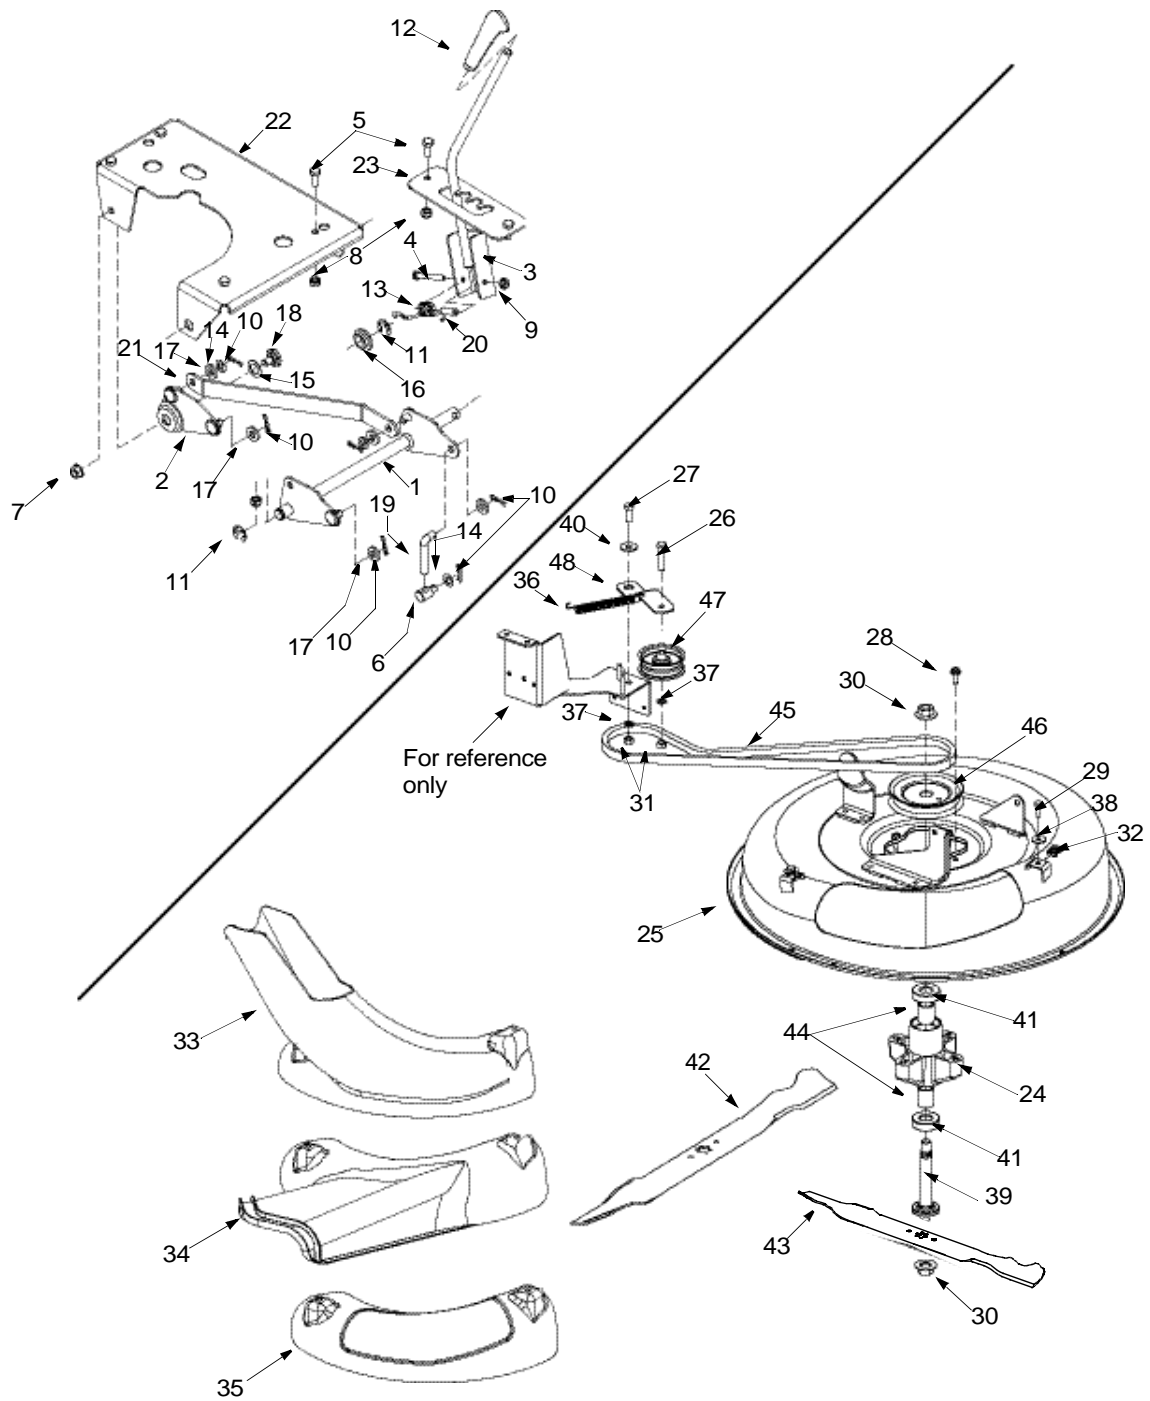

Model 6065

Model 6065

Key No.	Part No.	Description	Key No.	Part No.	Description
1.	683-0441	Shift Assembly: Front Lift	25.	783-1082	Deck
2.	683-0442	Pivot Bracket Assembly	26.	710-0347	Hex Screw 3/8-16 x 1.75
3.	683-0448	Bracket Assembly: Lift Handle	27.	710-0514	Hex Bolt 3/8-16 x 1.0
4.	710-0641	Hex Bolt 1/4-20 x 2.25	28.	710-0650	TT Screw 5/16-18 x 0.875
5.	710-1681	Hex Bolt M8-1.25: 20	30.	712-0417A	Flange Nut 5/8-18
6.	711-0832	Ferrule	31.	712-3017	Hex Nut 3/8-16
7.	712-0431	Flange Lock Nut 3/8-16	32.	726-0365	Speed Nut
8.	712-0692	Hex Lock Nut M8-1.25	33.	731-2361A	Grass Catcher Chute
9.	712-3027	Lock Nut 1/4-20	34.	731-2477	Side-Discharge Chute
10.	714-0104	Hairpin Clip	35.	731-2505	Mulch Plug
11.	716-0106	E-Ring	36.	732-0814	Extension Spring
12.	731-2509	Handle Grip	37.	736-0169	Lock Washer
13.	732-1020	Torsion Spring	38.	736-0701	Flat Washer 8.4 x 24
14.	736-0314	Thrust Washer .375 x .70 x .030	39.	738-0933	Spindle Shaft
15.	736-0336	Flat Washer 5/8 x 1.0 x .030	40.	738-0968	Shoulder Spacer
16.	736-0341B	Flange Washer .633 x .883	41.	741-0919	Ball Bearing
17.	736-3010	Flat Washer .407 x .812 x .135	42.	742-0667	Blade: Bagging
18.	738-0281	Shoulder Screw .625 x .17: 3/8-16	43.	742-0760	Blade: 3-in-1
19.	747-1247	Lift Link	44.	750-1000	Spacer
20.	750-0566A	Spacer	45.	754-0495	Belt: V Type
21.	783-1136	Upper Lift Link Bracket	46.	756-0969	Deck Pulley
22.	783-1138	Lift Hanger Bracket	47.	756-0981A	Flat Idler Pulley
23.	783-1143	Lift Indx. Bracket	48.	783-1122	Idler Bracket: Deck
24.	619-0020	Spindle Housing