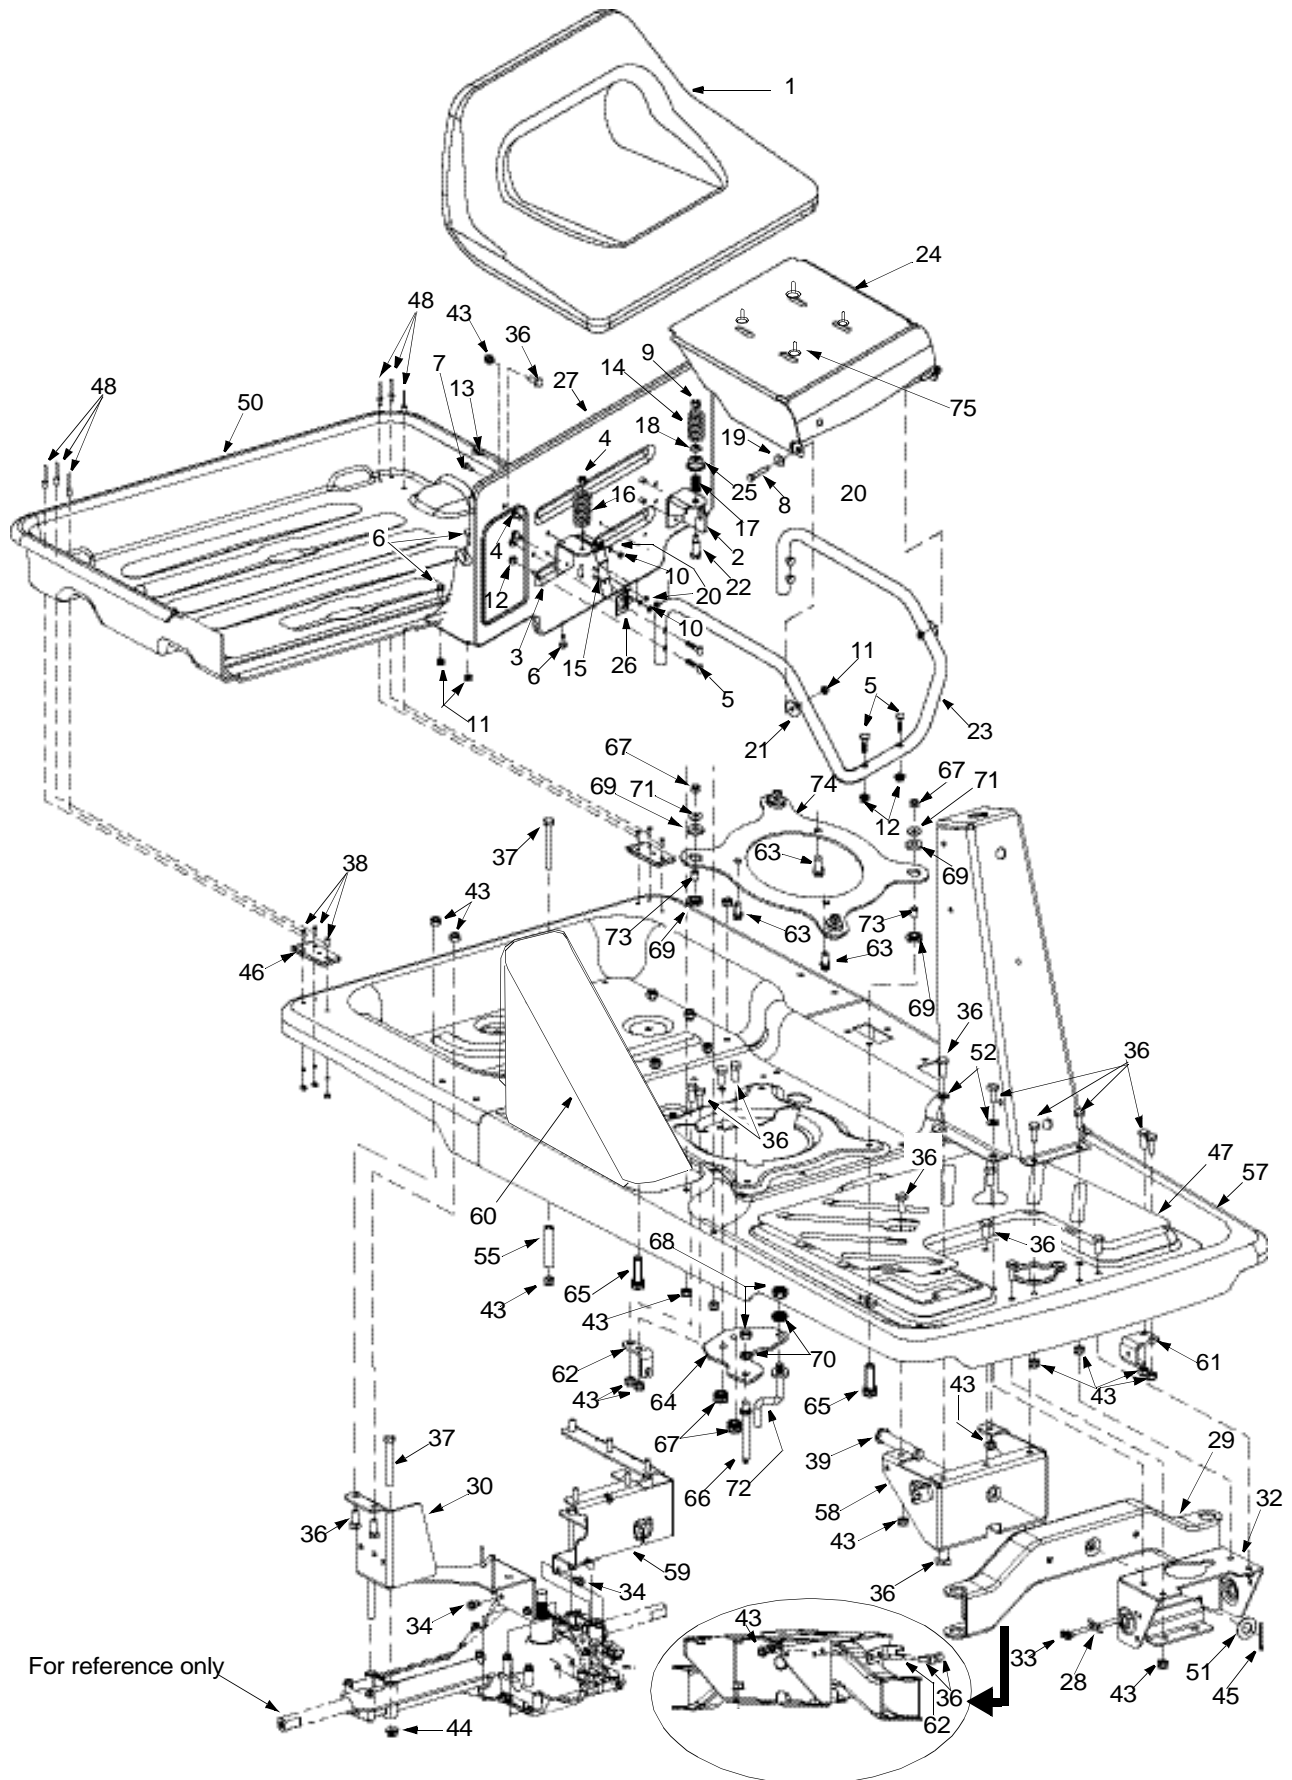

Model 6065

Model 6065

Key No.	Part No.	Description	Key No.	Part No.	Description
1.	757-0378	Seat: Black, Low Back	36.	710-1681	Hex Screw M8-1.25: 20
2.	683-0575	Support Bracket Assembly LH	37.	710-1708	Special Screw
3.	683-0576	Support Bracket Assembly RH	38.	710-1752	Special Screw
4.	710-0604A	TT Screw 5/16-18 x 0.625"	39.	711-1165	Clevis Pin
5.	710-1250	Carriage Bolt 5/16 x 1.5"	42.	712-0640	Hex Nut
6.	710-1681	Hex Bolt M8-1.25: 20	43.	712-0692	Hex Lock Nut
7.	710-1690	Special Screw M6-1: 16	44.	712-0714	Flange Lock Nut
8.	710-1703	Hex Bolt M8-1.25: 45	45.	714-0470	Cotter Pin
9.	712-0431	Flange Lock Nut 3/8-16	46.	723-0491	Tray
10.	712-0689	Hex Nut M6-1	47.	723-0604	Foot Pad
11.	712-0692	Hex Lock Nut M8-1.25	48.	728-0285	Rivet
12.	712-3004A	Flange Lock Nut 5/16-18	50.	731-2360	Bag Tray
13.	726-3046	Ratchet Clip	51.	736-0187	Flat Washer .64 x 1.24 x .06
14.	732-0735	Compression Spring	52.	736-0700	Flat Washer 8.4 x 16
15.	732-0750A	Actuator Spring	53.	736-0765	Lock Washer M4
16.	732-0996	Compression Spring	55.	750-1293	Spacer
17.	732-0997	Compression Spring	57.	783-1081A	Frame
18.	736-0105	Bell Washer .375 x .870 x .063	58.	783-1097	Rear Bracket: Pivot Support
19.	736-0289	Shoulder Bushing	59.	783-1101	Support Bracket: Transmission
20.	736-0648	Lock Washer	60.	783-1148	Chute Bracket
21.	736-0743	Flat Washer 8.4 x 35	61.	783-1260	Stop Bracket: Pivot
22.	738-1014	Shoulder Screw	62.	783-1292	Cable Bracket
23.	749-1264	Support Tube: Seat	63.	710-0654A	TT Sems Screw 3/8-16 x 1.0
24.	783-04005	Seat Bracket	64.	783-1294	Belt Keeper Bracket
25.	783-0733	Spacer	65.	710-1683	Hex Bolt M8-1.25: 30
26.	783-0931	Bag Switch Bracket	66.	711-1065	Pin: Belt Guard
27.	783-1118B	Seat Support Bracket	67.	712-0692	Lock Nut M8-1.25
28.	17962	Switch Plate	68.	712-3010	Hex Nut 5/16-18
29.	683-0142	Pivot Bar Assembly	69.	722-0153	Engine Mount: Gromm.
30.	683-0581	Support Bracket Assembly RH	70.	736-0119	Lock Washer 5/16
31.	683-0591	Bracket Assembly: Steering Column	71.	736-0701	Flat Washer 8.4 x 24
32.	683-0593	Pivot Support Bracket: Front	72.	747-1292	Belt Keeper Rod
33.	710-0224	Ab Screw #10-16 x 0.5"	73.	750-0539	Spacer
34.	710-0599	TT Screw 1/4-20 x 0.5"	74.	783-1120	Mounting Plate
35.	710-0946	Machine Screw *	75.	710-0870	Self-Tapping Screw

* If equipped