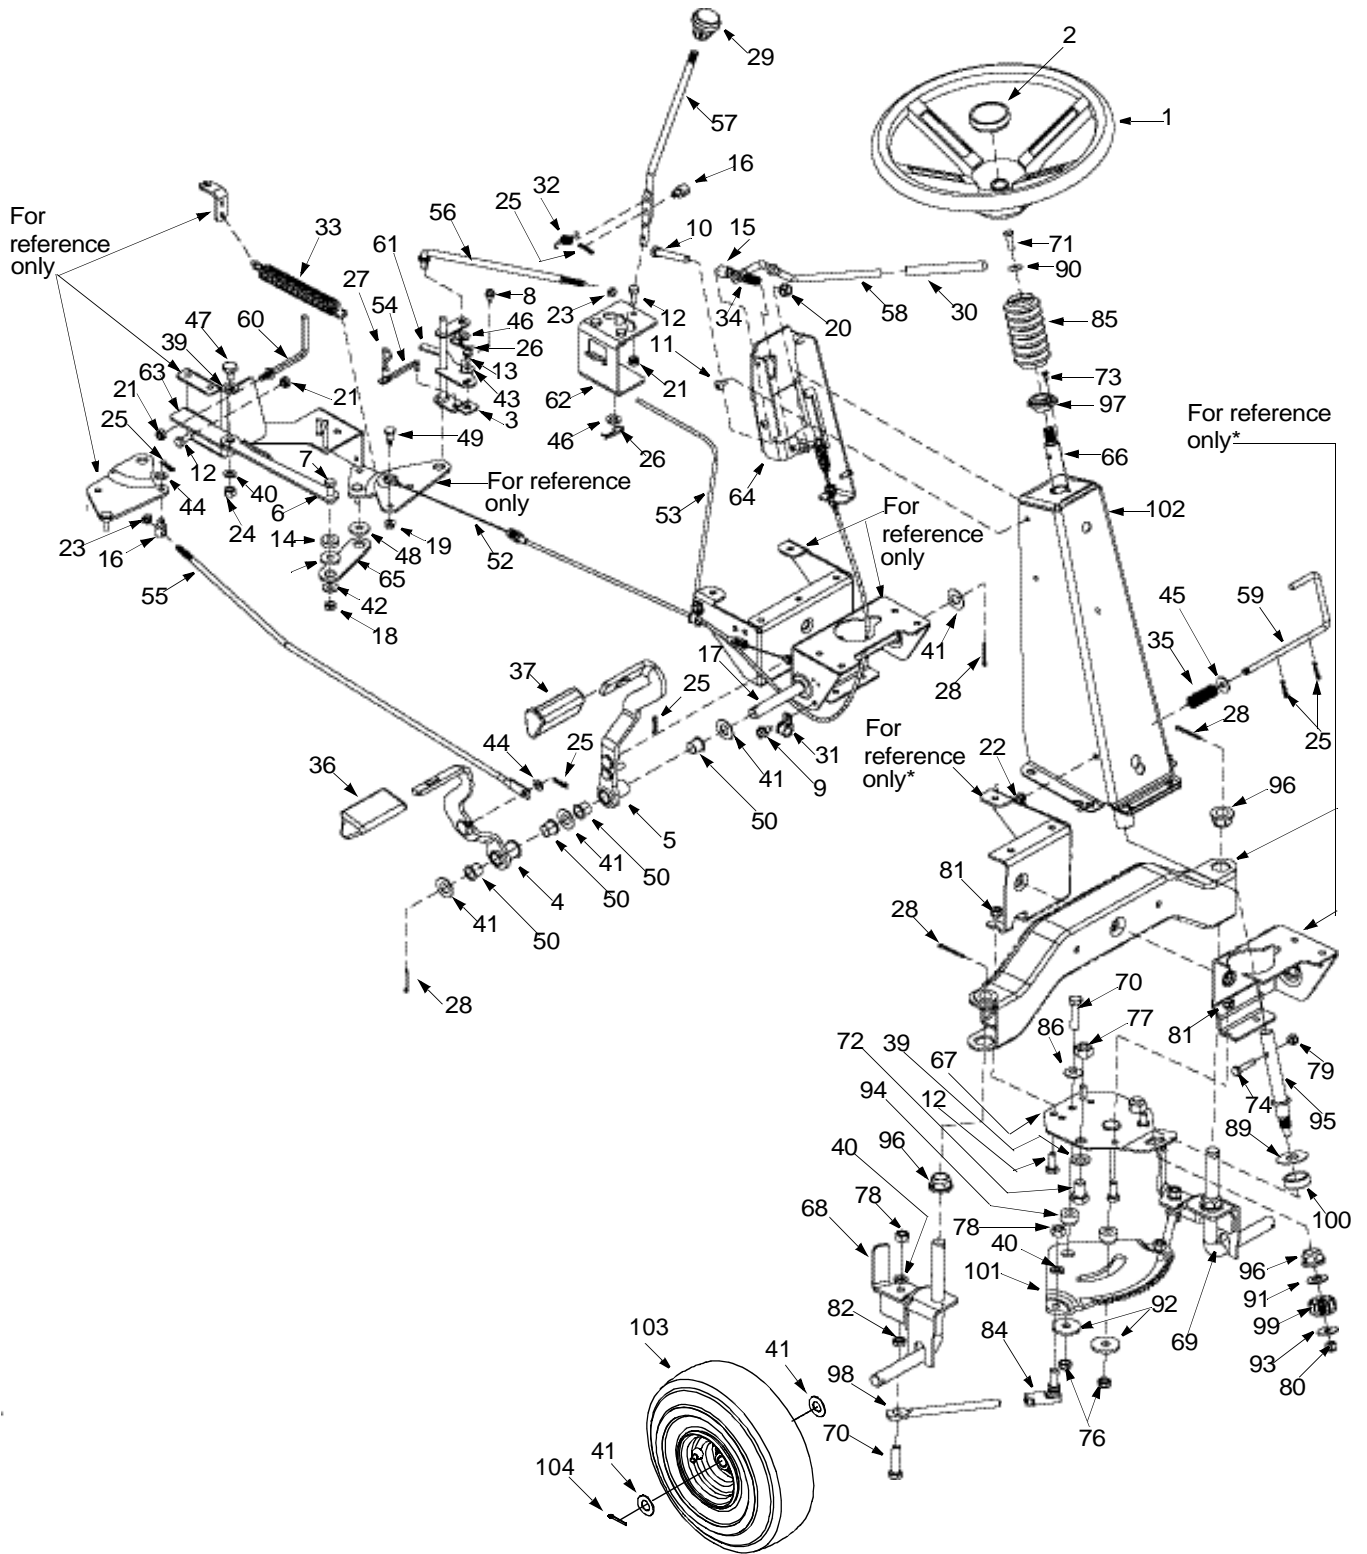

Model 6065

* For clarity of viewing, these parts have been referred to more than once in this illustration.

Model 6065

Key No.	Part No.	Description	Key No.	Part No.	Description
1.	731-1687	Steering Wheel	54.	747-1228A	Shift Rod
2.	731-1459A	Steering Wheel Cap	55.	747-1240	Variable Control Rod
3.	647-0055	Shift Pivot Assembly	56.	747-1249	Control Rod
4.	683-0432	Drive Pedal Assembly	57.	747-1254	Shift Rod
5.	683-0433	Brake Pedal Assembly	58.	747-1255	PTO Lever
6.	683-0592	Idler Brake Assembly	59.	747-04024	Brake Lock -Out Rod
7.	710-0191	Hex Bolt 3/8-24 x 1.25"	60.	747-1262	Belt Keeper Rod
8.	710-0599	TT Screw 1/4-20 x 0.5"	61.	783-1142	Shift Switch Bracket
9.	710-0604A	TT Screw 5/16-18 x 0.625"	62.	783-1253	Shift Index Bracket
10.	710-0859	Hex Bolt 3/8-16 x 2.5"	63.	783-1287	Brake Mounting Bracket
11.	710-1017	AB Screw 1/4-14 x 0.625"	64.	783-1293	Cont. Bracket: PTO
12.	710-1681	Hex Bolt	65.	783-1307	Link Bracket
13.	710-3013	Hex Bolt 1/4-20 x 0.50"	66.	650-0007	Steering Tube Assembly
14.	711-0242	Spacer	67.	683-0033A	Steering Support Bracket Assembly
15.	711-0396	Spacer	68.	683-0178A	Front Axle RH
16.	711-1155	Ferrule	69.	683-0179A	Front Axle LH
17.	711-1531	Shaft	70.	710-0459A	Hex Bolt 3/8-24 x 1.5"
18.	712-0296	Jam Nut 3/8-24	71.	710-0643	Hex Bolt 5/16-18 x 1.0"
19.	712-0380	Flange Lock Nut 1/4-28	72.	710-0689	Hex Bolt 1/2-13 x 0.75"
20.	712-0431	Flange Lock Nut 3/8-16	73.	710-0837	AB Screw #10-16 x 0.625"
21.	712-0692	Nylon Lock Nut	74.	710-0958	Hex Bolt 1/4-20 x 1.25"
22.	712-0714	Flange Lock Nut 5/16-18	76.	712-0116	Jam Lock Nut 3/8-24
23.	712-3007	Jam Nut 5/16-18	77.	712-0206	Hex Nut 1/2-13
24.	712-3017	Hex Nut 3/8-16	78.	712-0241	Hex Nut 3/8-24
25.	714-0104	Cotter Pin	79.	712-0324	Hex Lock Nut 1/4-20
26.	714-0145	Click Pin	80.	712-0411	Hex Lock Nut 5/16-24
27.	714-0149B	Hairpin Clip	81.	712-0692	Hex Lock Nut
28.	714-0470	Cotter Pin	84.	723-0156	Ball Joint 3/8-24
29.	720-0232	Shift Knob	85.	731-0559B	Steering Bellow
30.	720-0269	Clutch Grip	86.	736-0105	Bell Washer
31.	726-0272	Clamp	89.	736-0196	Flat Washer.628 x 1.56 x .036
32.	732-0445	Extension Spring	90.	736-0242	Bell Washer .340 x .872 x .060
33.	732-0594A	Extension Spring	91.	736-0272	Flat Washer .510 x 1.0 x .060
34.	732-1167	Compression Spring	92.	736-0320	Flat Washer 3/8 x 1.37
35.	732-3091	Compression Spring	93.	736-3078	Flat Washer .344 x 1.0 x .063
36.	735-0283	Drive Pad	94.	738-0541	Spacer
37.	735-3049	Brake Pad	95.	738-3089A	Steering Adapter
39.	736-0160	Flat Washer.53 x .93 x .050	96.	741-0225	Hex Flange Bearing
40.	736-0169	Lock Washer 3/8	97.	741-0356	Bearing: Steering Column
41.	736-0187	Flat Washer	98.	747-0955	Tie Rod
42.	736-0267	Flat Washer	99.	748-0290	Pinion Gear
43.	736-0270	Bell Washer	100.	750-0532	Spacer
44.	736-0314	Thrust Washer	101.	783-1302	Steering Gear
45.	736-0701	Flat Washer	102.	683-0591	Cover: Steering Column
46.	736-0734	Flat Washer	103.	634-0169A	Complete Wheel Assembly: Front
47.	738-0183	Shoulder Screw .50 x .21: 3/8-16		634-0170A	Rim Assembly*
48.	738-0347	Shoulder Spacer		734-0255	Valve*
49.	738-0826	Shoulder Screw 1/4-28 x .375		741-0487A	Fl. Bearing*
50.	741-0495	Flange Bearing		741-0706	Fl. Bearing*
52.	746-1127	Deck Cable	104.	714-0115	Cotter Pin
53.	746-1129	Brake Cable			