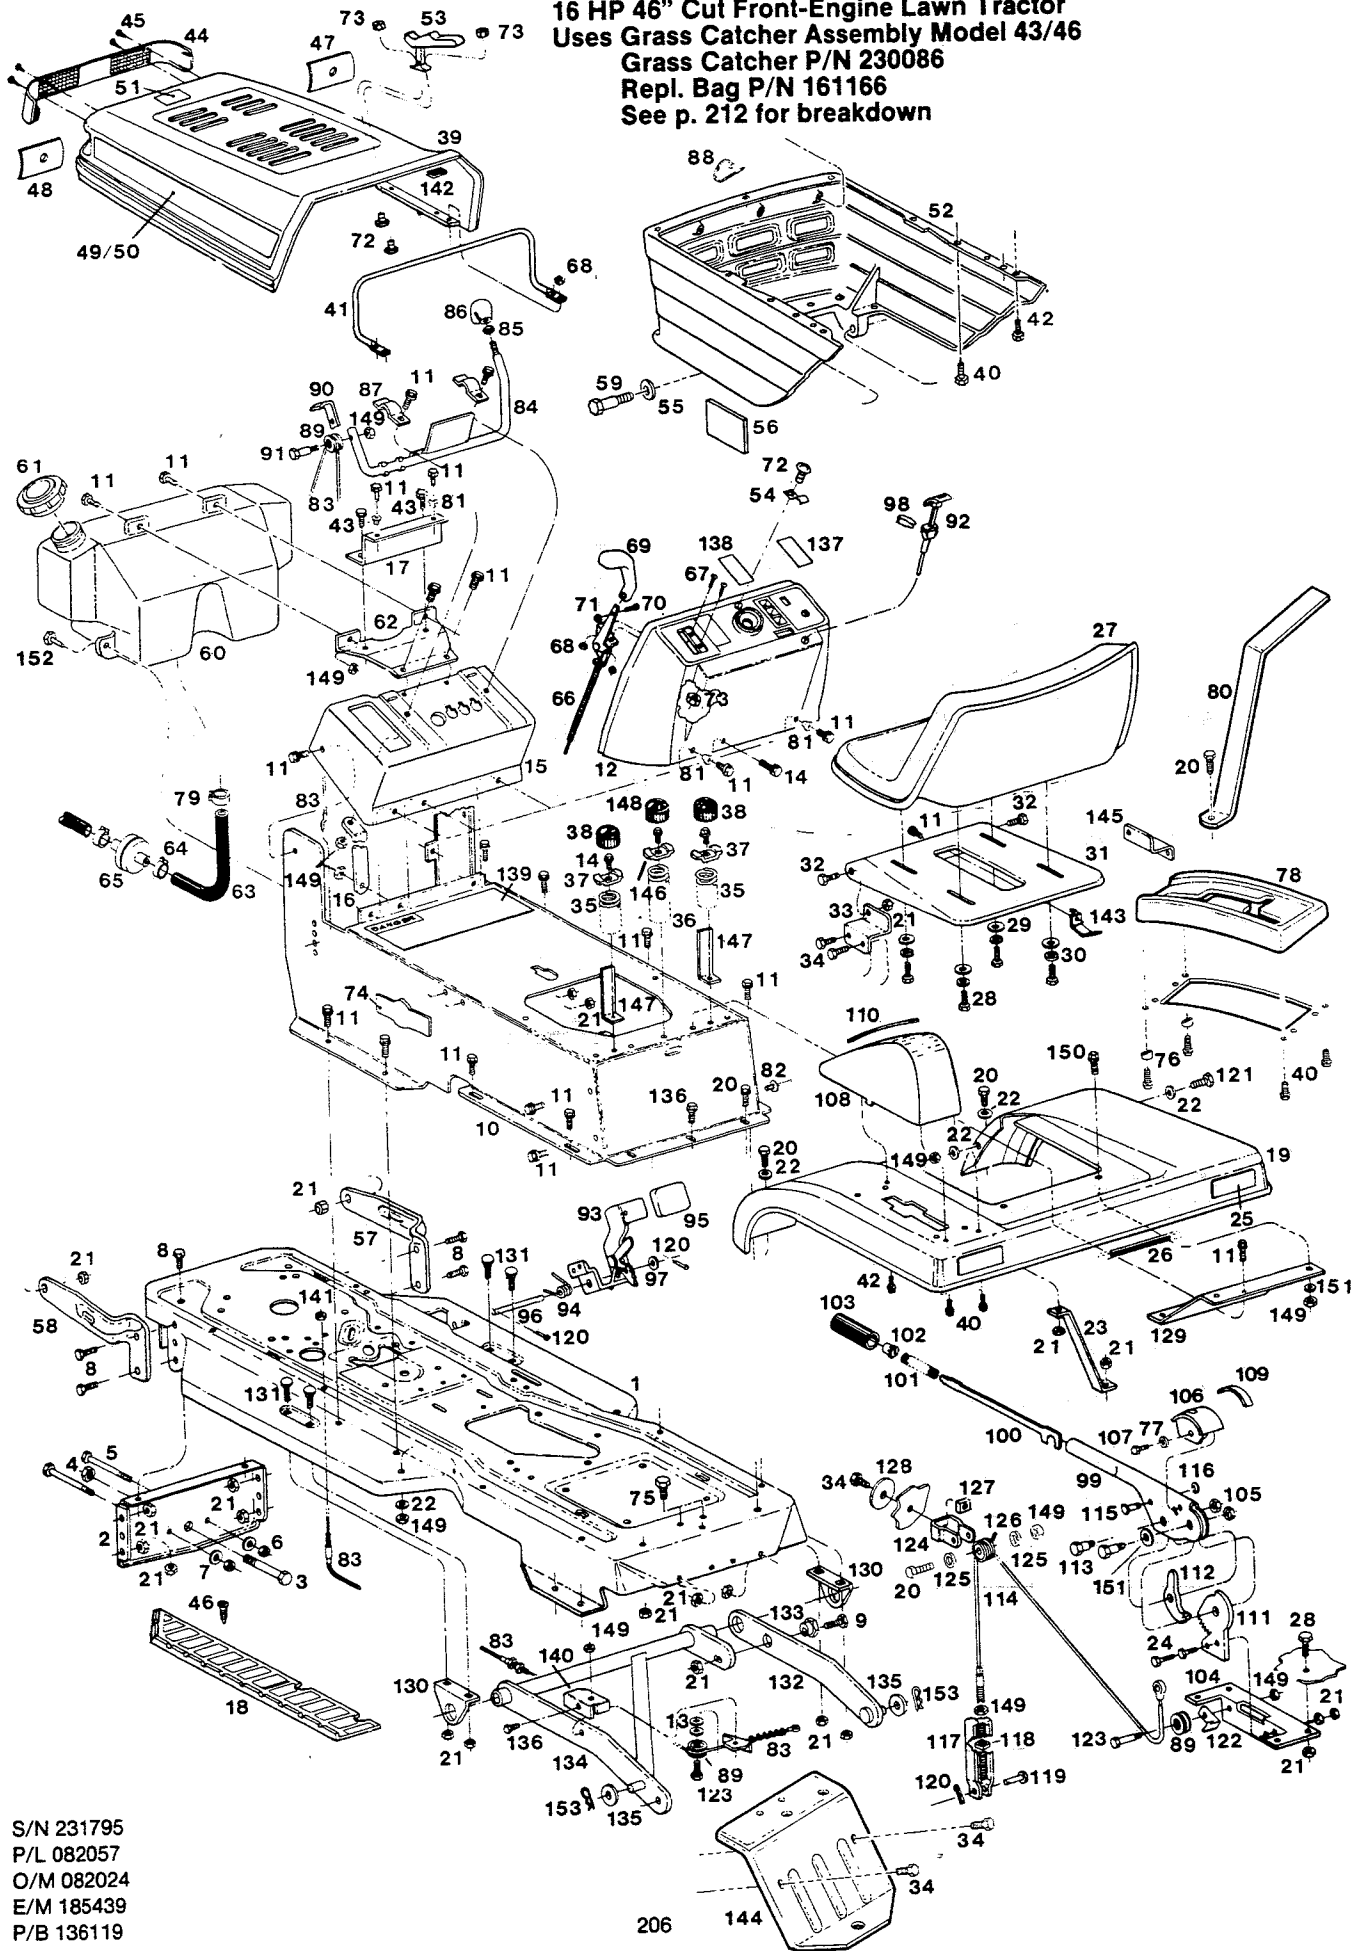

S/N 231795
P/L 082057
O/M 082024
E/M 185439
P/B 136119

MAIN FRAME

Index No.	Part No.	Description	Index No.
1	023374	Frame - main	77
2	019240	Bracket - front axle	78
3	380303	Bolt - hex shoulder 1/2-13 x 2-5/8	79
4	380311	Nut - hex jam 1/2-13 lock	80
5	164699	Bolt - shoulder 5/16-18 x 2-7/8	81
6	451195	Nut - hex 3/8-16 nylok	82
7	462762	Washer - flat 5/16	83
8	157636	Bolt - hex 5/16-18 x 3/4 whiz	84
9	156968	Bolt - hex 5/16-18 x 1-1/4	85
10	017996	Console - chassis	86
11	158089	Screw - taptite 1/4-20 x 1/2	87
12	115238	Dash - plastic	88
13	158956	Washer - 1/4 special	89
14	450858	Bolt - hex 1/4-20 x 3/4	90
15	013763	Support - dash	91
16	013771	Brace - dash	92
17	013789	Brace - dash & fuel tank	93
18	114744	Pad - foot, L.H. platform	94
	114736	Pad - foot, R.H. platform (not shown)	95
19	018028	Fender - rear wheels	96
20	158972	Bolt - hex 1/4-20 x 1	97
21	310151	Nut - hex 5/16-18 nylok	98
22	158113	Washer - flat	99
23	014357	Brace - fender L.H.	100
24	152108	Bolt - hex 5/16-18 x 1	101
25	114850	Reflector - fender, red	102
26	112318	Strip - fender trim	103
27	135186	Seat	104
28	450346	Bolt - hex 5/16-18 x 3/4	105
29	715185	Washer - flat 5/16	106
30	311118	Washer - lock 5/16	107
31	013011	Plate - seat mount	108
32	157503	Bolt - hex shoulder, 5/16-18 x 5/8	109
33	013896	Bracket - seat plate L.H.	110
34	450437	Bolt - hex 5/16-18 x 5/8	111
35	109694	Spring - seat, short	112
36	097493	Spring - seat, long	113
37	095174	Clamp - seat spring	114
38	112334	Cover - seat spring	115
39	114959	Hood - upper	116
40	158832	Screw - plastite #10 x 1/2	117
41	098343	Support - hood	118
42	159400	Screw #10-24 x 1	119
43	158097	Screw - taptite 1/4-20 x 5/8	120
44	112565	Lens - headlights	121
45	158865	Screw - taptite 6 x 1/2	122
46	113738	Fastener - foot pad	123
47	797696	Reflector - headlight R.H.	124
48	797704	Reflector - headlight L.H.	125
49	798819	Decal - hood side L.H.	126
50	798801	Decal - hood side R.H.	127
51	793344	Decal - Made in U.S.A.	128
52	113183	Hood - lower	129
53	115139	Latch - hood	130
54	115147	Keeper - hood latch	131
55	715417	Washer flat 3/8	132
56	006874	Decal - heat reflective	133
57	093989	Bracket - lower hood R.H.	134
58	093997	Bracket - lower hood L.H.	135
59	162057	Bolt - shoulder 5/16-18	136
60	114025	Tank - fuel, 3 gal.	137
61	113340	Cap - fuel tank	138
62	015305	Bracket - fuel tank	139
63	672832	Hose - fuel line	140
64	303859	Clamp - fuel line	141
65	432625	Filter - fuel	142
66	052175	Control - throttle w/cable	143
67	158451	Screw - pan hd. 10-24 x 5/8	144
68	452318	Nut - hex 10-24 nylok	145
69	112730	Knob - throttle lever	146
70	159335	Screw - pan head 8-32 x 3/8	147
71	159244	Nut - hex 8-32	148
72	459925	Screw - phil head #8-32 x 3/8	149
73	452102	Nut - hex keps #8-32	150
74	798454	Logo - plastic 16-46	151
75	157891	Bolt - hex tap 3/8-16 x 1	152
76	158840	Screw - plastite #10 x 3/4	153