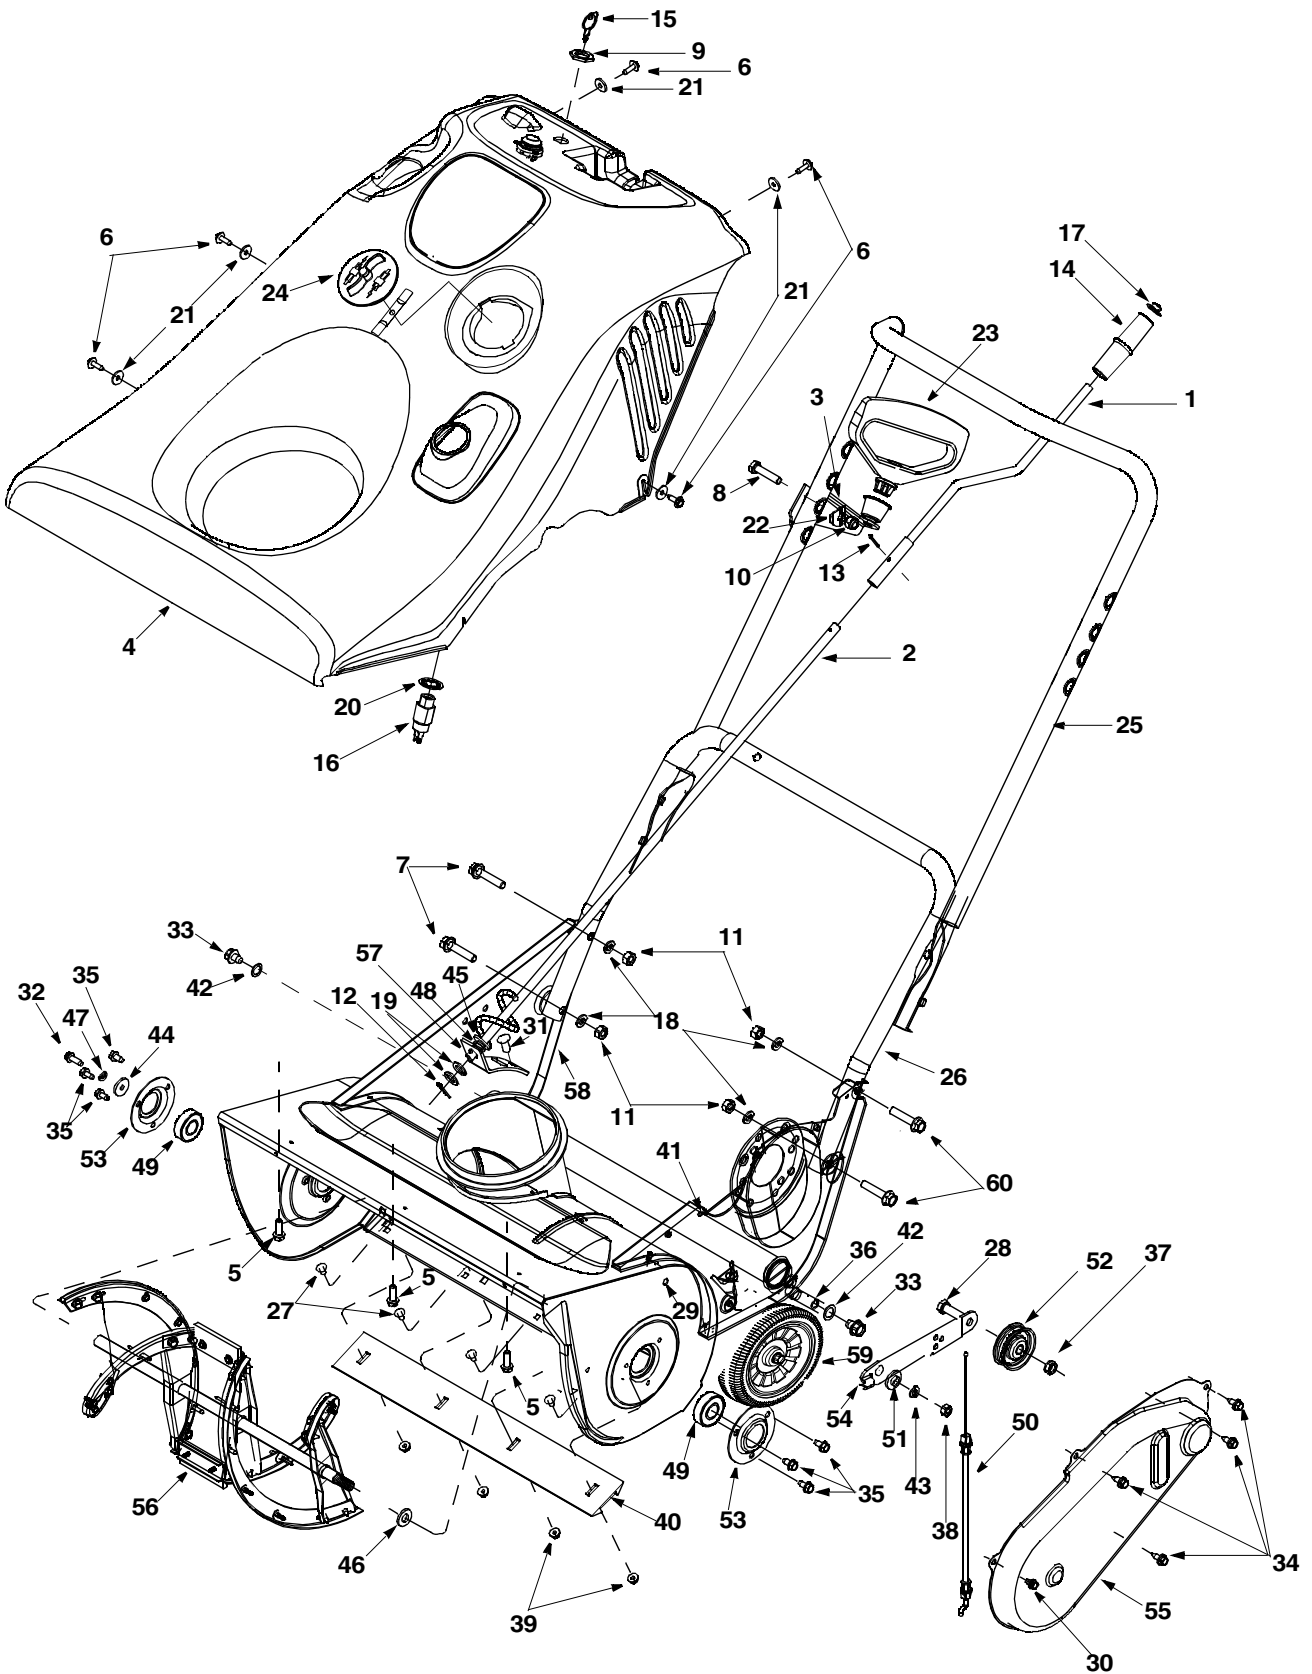

Models 521 & 721

Models 521 & 721

Ref. No.	Part No.	Part Description	Ref. No.	Part No.	Part Description
1.	684-0174	Upper Chute Crank Assembly	31.	710-0451	Carriage Bolt
2.	684-0177	Lower Chute Crank Assembly	32.	710-0642	TT Screw 1/4-20 x 0.75"
3.	684-0178	Bracket Assembly: Mitten Grip	33.	710-0773	TT Screw 3/8-16 x 0.5"
4.	731-04075	Shroud (Model 521)	34.	710-0896	AB Screw 1/4-14 x 0.625"
	731-2569	Shroud (Model 721)	35.	710-1005	B Screw 1/4-14 x 0.5"
5.	710-0895	TT Screw 1/4-15 x 0.75"	36.	711-0848A	Axle Tube
6.	710-1003	B Screw #10-16 x 0.625"	37.	712-0116	Jam Lock Nut
7.	710-1882	Hex Fl. Screw 5/16-18 x 1.5"	38.	712-3010	Hex Nut 5/16-18
8.	710-3083	Hex Bolt 5/16-18 x 1.375"	39.	712-3027	Lock Nut
9.	712-0252	Jam Nut	40.	731-1033	Shave Plate
10.	712-0429	Lock Nut	41.	732-0357A	Extension Spring
11.	712-3010	Hex Nut 5/16-18	42.	736-0108	Flat Washer
12.	714-0104	Cotter Pin	43.	736-0119	Lock Washer
13.	714-0507	Cotter Pin	44.	736-0176	Flat Washer
14.	720-0201A	Knob: Chute Crank	45.	736-0242	Beleville Washer
15.	725-0201	Ignition Key	46.	736-0326	Flat Washer
16.	725-2018	Switch: Electric Start Key	47.	736-0329	Lock Washer
17.	726-0100	Push Cap	48.	741-0475	Plastic Bushing
18.	736-0119	Lock Washer	49.	741-0600	Ball Bearing
19.	736-0185	Flat Washer	50.	746-0910A	Clutch Cable
20.	736-0225	Internal Lock Washer	51.	748-0234	Shoulder Spacer
21.	736-0400	Flat Washer	52.	756-0313	Flat Idler
22.	736-0451	Saddle Washer	53.	784-5174	Bearing Cup
23.	7519636	Mitten Grip Handle	54.	784-5175B	Bracket: Brake Idler
24.	684-0190	Spark Plug Access	55.	784-5176	Belt Cover
25.	749-0711A	Upper Handle: Gull Wing	56.	784-5485	Auger Assembly
26.	749-0796B	Lower Handle	57.	784-5720	Chute Crank Bracket
27.	710-0167	Carriage Screw 1/4-20 x 0.50"	58.	684-0196	Auger Housing Assembly
28.	710-0191	Hex Bolt	59.	734-1797	Wheel Assembly
29.	710-0323	Machine Screw	60.	710-1090	Hex Fl. Screw 5/16-18 x 1.25"
30.	710-0352	B Screw 1/4-14 x 0.375"			