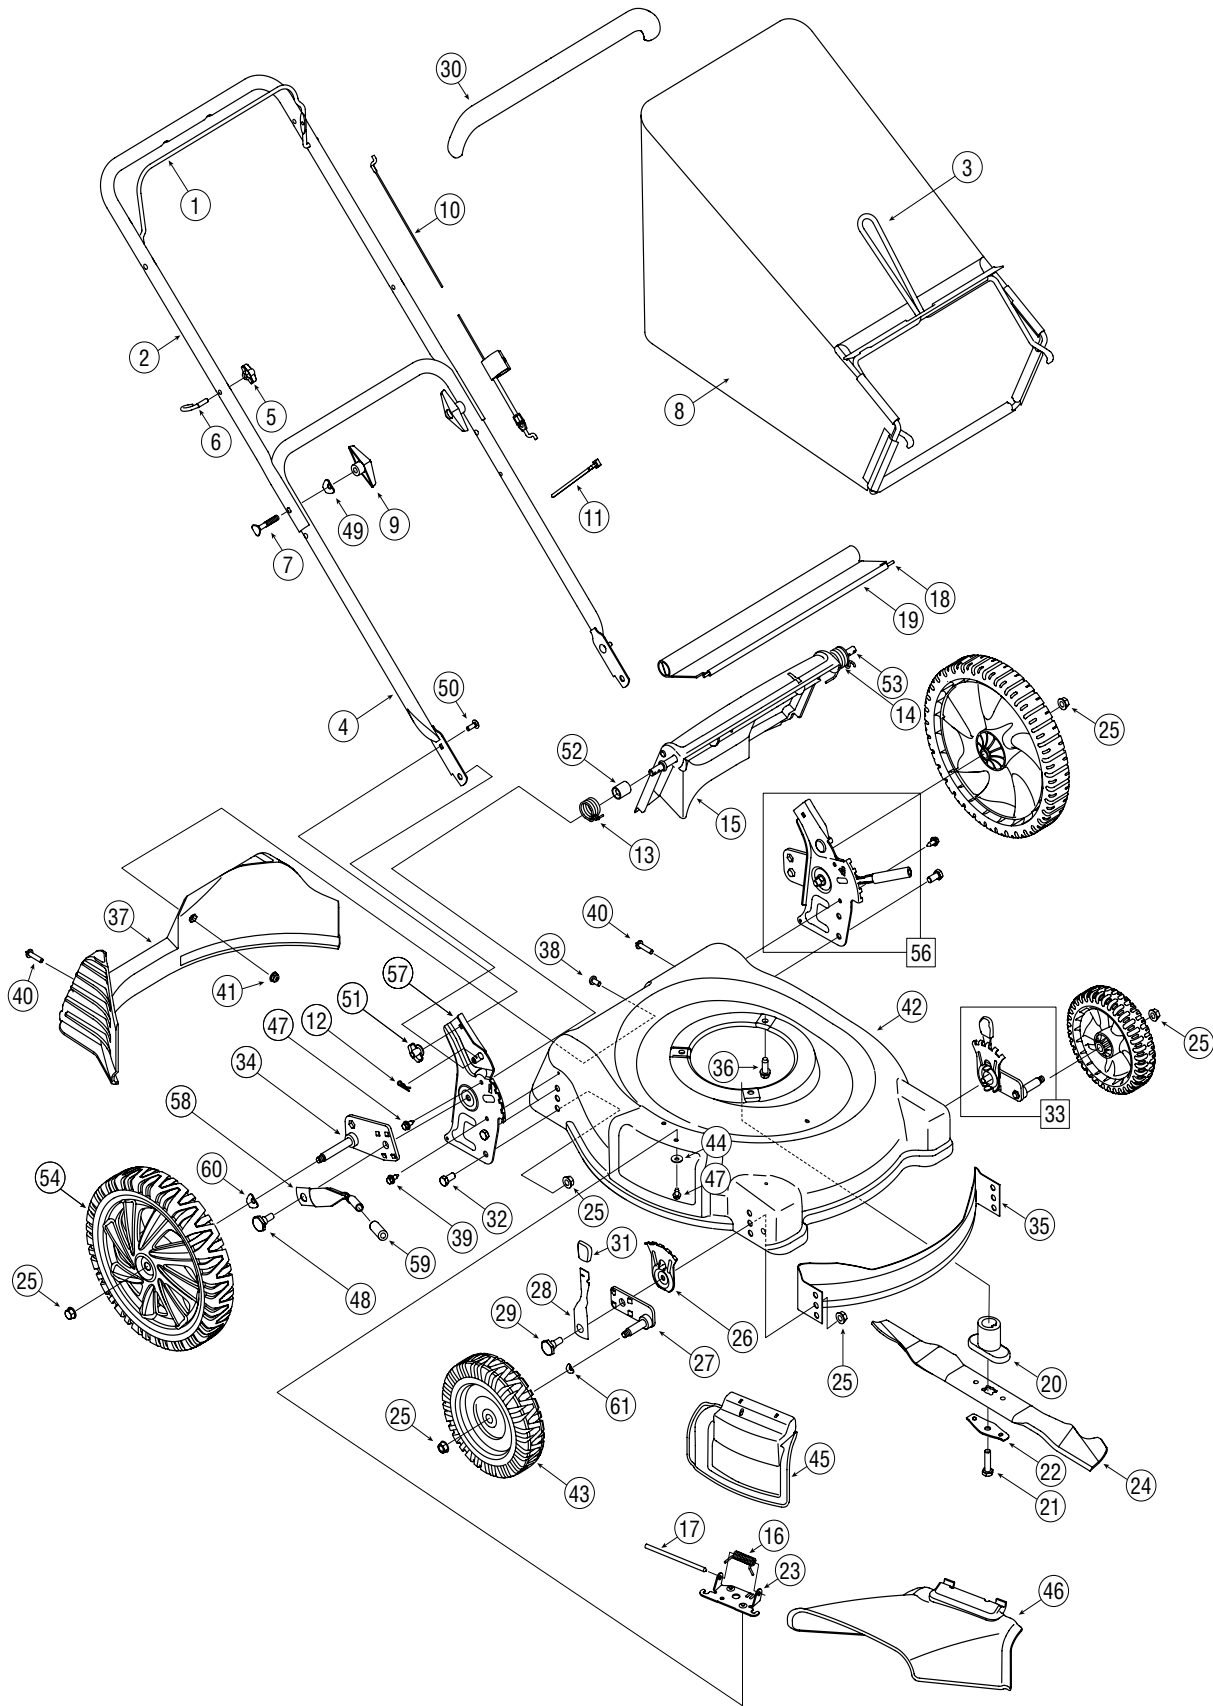

SECTION 10: PARTS LIST FOR SERIES 540

Series 540

Ref. No.	Part No.	Part Description	Ref. No.	Part No.	Part Description
1.	747-1161A	Control Handle	34.	687-02039	Pivot Bar Assembly — RH
2.	749-1092A	Upper Handle		687-02040	Pivot Bar Assembly — LH
3.	747-04080	Grass Catcher Frame	35.	782-5002B	Front Baffle
4.	749-0928A	Lower Handle	36.	710-0654A	Hex Washer Screw 3/8-16 x 1.0
5.	720-0279	Wing Nut	37.	731-04150	Rear Baffle 21" Rd.
6.	710-1205	Rope Guide	38.	710-0286	Machined Screw 1/4-20
7.	710-1174	Carriage Bolt 5/16-18 x 2"	39.	710-1652	TT Screw 1/4-14 x .625
8.	664-04007	Grass Bag	40.	710-04371	Hex Screw 1/4-15
9.	720-0284	Handle Knob	41.	712-04064	Flange Lock Nut 1/4-20
10.	746-1130	Control Cable 40"	42.	787-01231	Deck 21"
	746-1137	Control Cable 53"	43.	734-2005A	Front Wheel: Zag Trd. Gray 8 x 2.125
11.	726-0240	Cable Ties		734-1988	Front Wheel Bar Thd. Gray 7 x 1.8"
12.	714-0104	Hairpin Clip	44.	736-0270	Bell Washer .265 ID x .75 OD
13.	732-04090A	Torsion Spring — RH	45.	687-02055	Hinged Mulch Plug Assembly
14.	732-04089A	Torsion Spring — LH	46.	731-04177	Side Discharge Deflector
15.	731-04134A	Grass Bag Door	47.	710-0599	Screw 1/4-20
16.	732-1014	Torsion Spring	48.	710-0514	Hex Cap Screw 3/8-16 x 1.0
17.	747-0710	Hinge Pin	49.	736-0451	Shoulder Washer .320 ID x .930 OD
18.	732-0700	Wire Rod	50.	710-0703	Hex Carriage Screw 1/4-20
19.	731-04998	Trailshield	51.	712-0397	Wing Nut
20.	748-0377C	Blade Adapter	52.	750-04162	Spacer .375 O.D. x .50 I.D. x 1.02"
21.	710-1257	Hex Cap Screw 3/8-24 x 2.5	53.	747-0996	Chute Door Pivot Rod
22.	736-0524B	Blade Bell Support	54.	734-04093	Rear Wheel: Zag Trd. Gray 12 x 2.125
23.	17032A	Chute Deflector Adapter		734-04082	Rear Wheel: Bar Trd. Gray 12 x 1.8"
24.	742-0741	Blade: 21" Mulching	55.	731-0981A	Hubcap Radial Spoke Gray † (NS)
25.	712-0431	Flange Lock Nut 3/8-16	56.	687-02057	Handle Bracket Assembly — LH
26.	15261C	Height Adjustment Plate		687-02056	Handle Bracket Assembly — RH
27.	687-02077	Pivot Bar Assembly — RH	57.	687-02033	Handle Bracket — RH
	687-02076	Pivot Bar Assembly — LH		687-02031	Handle Bracket — LH
28.	732-0404	Spring Lever	58.	732-0866	Spring Lever
29.	738-0507B	Shoulder Screw	59.	720-0312	Spring Lever Knob
30.	731-2626	Deluxe Bail Cover 22"	60.	736-0182	Spring Washer.500 x 1.00 x.022
31.	720-0426	Spring Lever Knob	61.	736-0504	Wave Washer.510 x.750 x.017
32.	710-0216	Hex Screw 3/8-16 x 0.75			
33.	687-02074	Front Height Adjuster Assembly — RH			
	687-02075	Front Height Adjuster Assembly — LH			