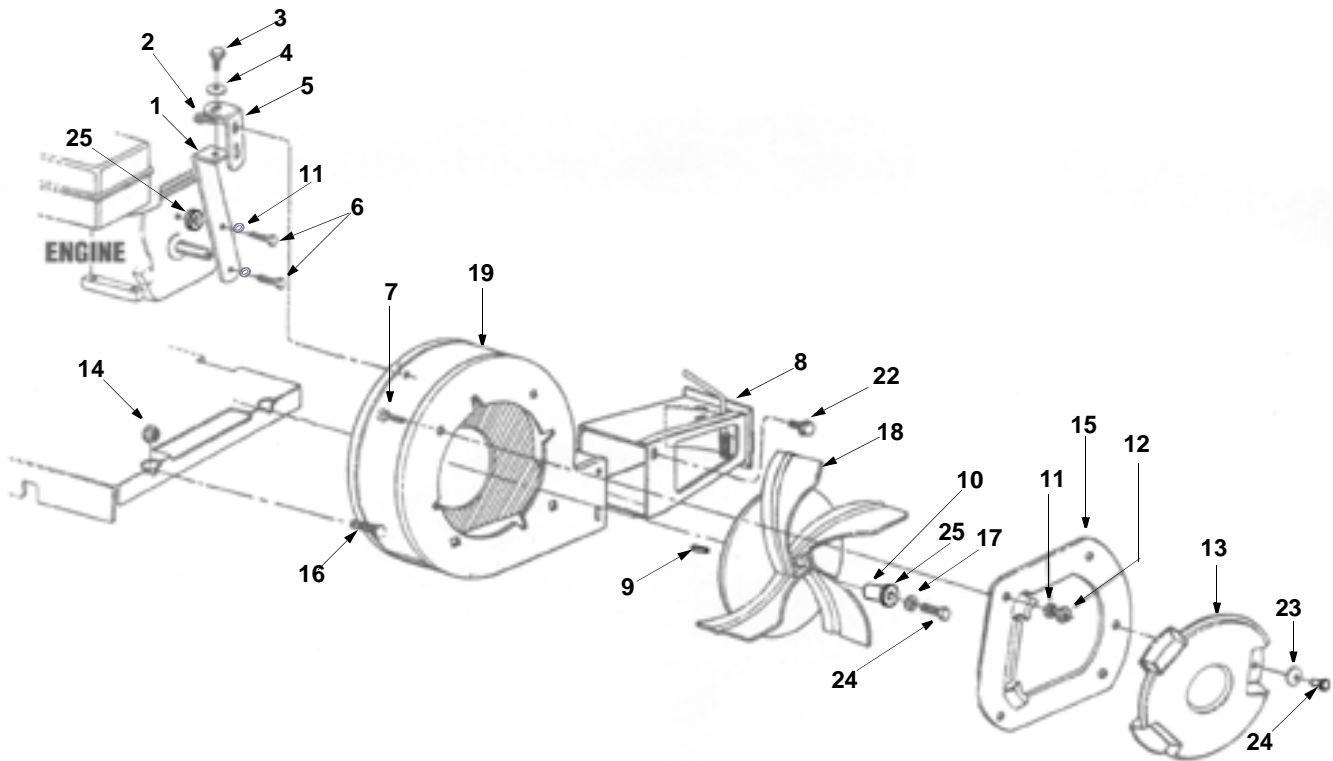

Model 24A-657E129

Ref. No.	Part No.	Part Description
1.	14540B	Engine Housing Brace Assembly
2.	710-0607	Hex Self Tapping Screw 5/16 x .5
3.	710-1260A	Hex Screw 5/16-18 x .75
4.	736-0170	Special L-Washer 5/16" x .88 OD
5.	14541	Right Angle Bracket
6.	710-0672	Hex Locking Bolt 5/16-24 x 1.25
7.	710-0260	Carriage Bolt 5/16-18 x .62
8.	14479	Directional Discharge Assembly
9.	714-0105	Square Key
10.	711-04221	Impeller Hub Insert
11.	736-0119	Lock Washer 5/16
12.	712-0267	Hex Nut 5/16-18
13.	731-0608	Blower Guard
14.	711-0758	Hex Shoulder Nut .50"
15.	14563A	Nozzle Plate Assembly
16.	710-0672	Hex Bolt 5/16-24 x 1.25
17.	736-0217	Lock Washer 3/8
18.	681-04015	Air Vane Plate Assembly
19.	14496B	Blower Housing Assembly
22.	710-0259	Hex Sems Bolt 5/16-18 x .62
23.	736-0242	Bell Washer .34 ID x .87 OD
24.	710-1273	Hex Bolt 3/8-24 x 2.75
25.	750-3198	Spacer