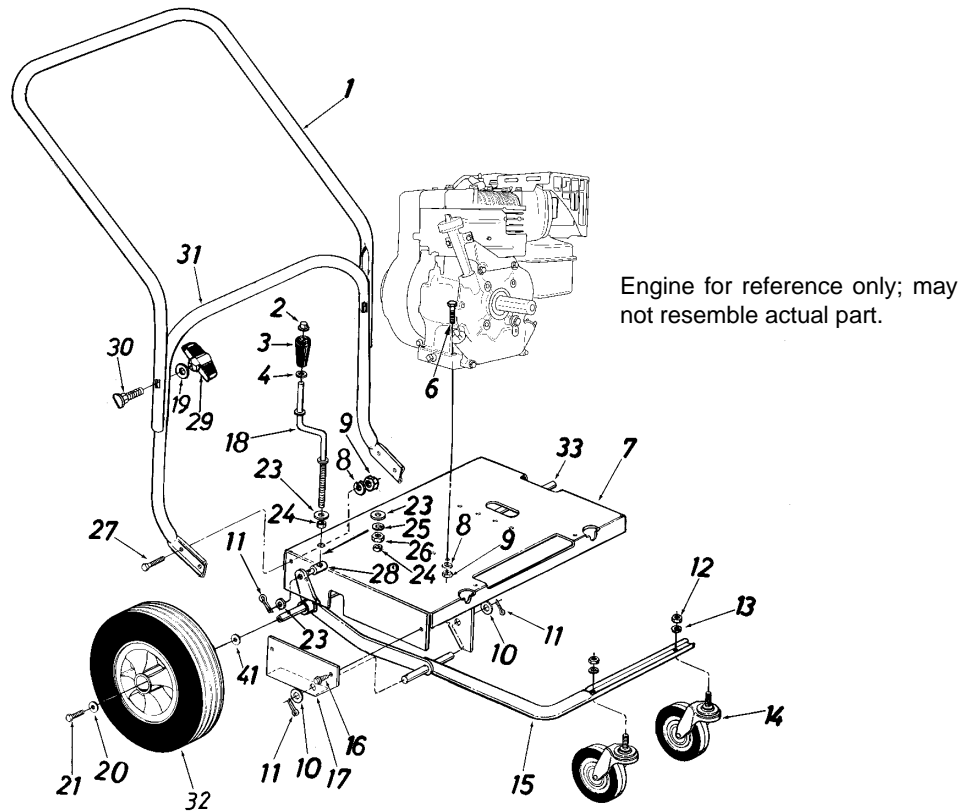

SECTION 6: PARTS LIST FOR MODEL 24A-657E129

Ref. No.	Part No.	Part Description	Ref. No.	Part No.	Part Description
1.	749-0784	Upper Handle	18.	747-0542	Height Adjustment Crank
2.	726-0100	Push Nut 3/8	19.	736-0451	Saddle Washer .32 ID x .93 OD
3.	720-0171	Crank Knob	20.	736-0159	Flat Washer .34 ID x .87 OD
4.	736-0117	Flat Washer .385 ID x .62 OD	21.	710-0170	Hex Lock Bolt 5/16-24 x .64
6.	710-0805	Hex Bolt 5/16-18 x 1.50	23.	736-0300	Flat Washer .38 ID x .57 OD
7.	16453	Engine Mounting Frame Assy.	24.	750-0528	Spacer .382 ID x .50 OD x .180
8.	736-0119	Lock Washer 5/16 ID	25.	736-0169	Lock Washer 3/8 ID
9.	712-0267	Hex Nut 5/16-18	26.	712-0354	Hex Nut 3/8-8
10.	736-0187	Flat Washer .63 ID x 1.25	27.	710-3008	Hex Bolt 5/16-18 x .75
11.	714-0115	Cotter Pin	28.	711-0797	Ferrule
12.	712-0206	Hex Nut 1/2-13	29.	720-0241	Hand Knob
13.	736-0921	Lock Washer 1/2	30.	710-1174	Carriage Bolt 5/16-18 x 2.0
14.	734-1036	Swivel Caster Wheel 5" x 1.25	31.	749-0785	Lower Handle
15.	16273	Caster Arm Assembly	32.	734-1035	Wheel Assembly 12 x 3
16.	710-0726	Hex Washer Screw 5/16x .75	33.	738-0185	Rear Axle
17.	14529	Caster Arm Bracket	41.	736-0162	Flat Washer