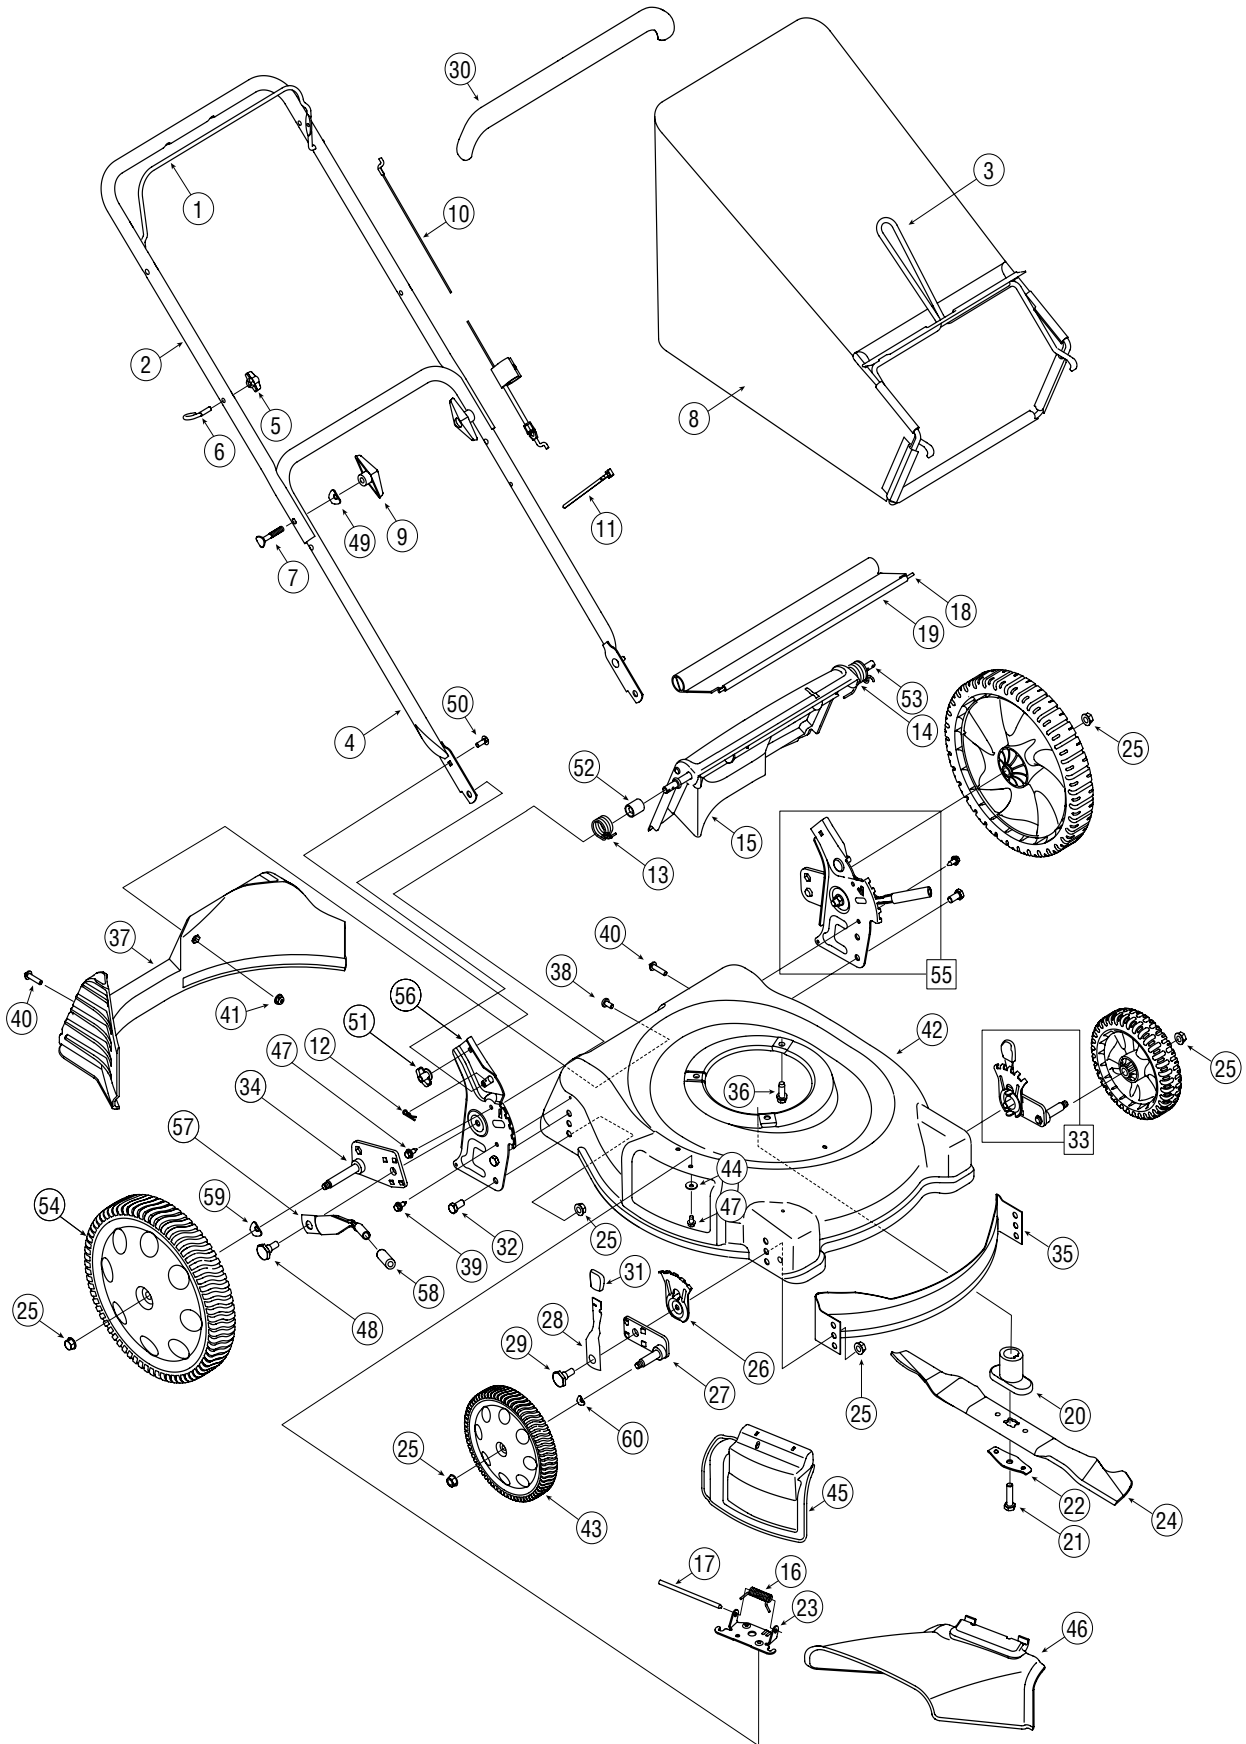

SECTION 10: PARTS LIST FOR MODELS 546 & 549

PARTS LIST FOR MODELS 546 & 549

Ref. No.	Part No.	Part Description	Ref. No.	Part No.	Part Description
1.	747-1161A	Control Handle	33.	687-02074	Front Height Adjuster Assembly — RH
2.	749-1092A	Upper Handle		687-02075	Front Height Adjuster Assembly — LH
3.	747-04080	Grass Bag Frame	34.	687-02039	Pivot Arm Assembly — RH
4.	749-0928A	Lower Handle		687-02040	Pivot Arm Assembly — LH
5.	720-0279	Wing Nut	35.	782-5002B	Front Baffle
6.	710-1205	Rope Guide	36.	710-0654A	Hex Washer Screw 3/8-16 x 1.0
7.	710-1174	Carriage Bolt 5/16-18 x 2"	37.	731-04150	Rear Baffle 21" Rd.
8.	664-04011	Grass Bag	38.	710-0286	Machined Screw 1/4-20
9.	720-0284	Wing Nut	39.	710-1652	TT Screw 1/4-14 x .625
10.	746-1130	Control Cable 40"	40.	710-04371	Hex Screw 1/4-15
11.	726-0240	Cable Ties	41.	712-04064	Flange Lock Nut 1/4-20
12.	714-0104	Hairpin Clip	42.	787-01231	Deck 21"
13.	732-04090A	Torsion Spring — RH	43.	734-04014	Front Wheel 8x2.125 Gray IDL
14.	732-04089A	Torsion Spring — LH	44.	736-0270	Bell Washer.265 ID x.75 OD
15.	731-04134A	Grass Bag Door	45.	687-02055	Mulching Plug
16.	732-1014	Torsion Spring	46.	731-04177	Side Discharge Deflector
17.	747-0710	Hinge Pin	47.	710-0599	Screw 1/4-20 x.500
18.	732-0700	Wire Rod	48.	710-0514	Hex Cap Screw 3/8-16 x 1.0
19.	731-04998	Trail shield	49.	736-0451	Shoulder Washer.320 ID x.930 OD
20.	748-0377C	Blade Adapter	50.	710-0703	Hex Carriage Screw 1/4-20
21.	710-1257	Hex Cap Screw 3/8-24 x 2.5	51.	712-0397	Wing Nut
22.	736-0524B	Blade Bell Support	52.	750-04162	Spacer.375 O.D. x.50 I.D. x 1.02"
23.	17032A	Chute Deflector Adapter	53.	747-0996	Chute Door Pivot Rod
24.	742-0741	21" Mulching Blade	54.	734-04127	Rear Wheel 12x2.125 Gray IDL
25.	712-0431	Flange Lock Nut 3/8-16	55.	687-02056	Handle Bracket Assembly — RH
26.	15261C	Height Adjustment Plate		687-02057	Handle Bracket Assembly — LH
27.	687-02077	Pivot Arm Assembly — RH	56.	687-02033	Handle Bracket — RH
	687-02076	Pivot Arm Assembly — LH		687-02031	Handle Bracket — LH
28.	732-0404	Spring Lever	57.	732-0866	Spring Lever
29.	738-0507B	Shoulder Screw	58.	720-0312	Spring Lever Grip
30.	731-04204	Deluxe Bail Cover	59.	736-0182	Spring Washer.500 x 1.00 x.022
31.	720-0426	Spring Lever Knob	60.	736-0504	Wave Washer.510 x.750 x.017
32.	710-0216	Hex Screw 3/8-16 x 0.75			