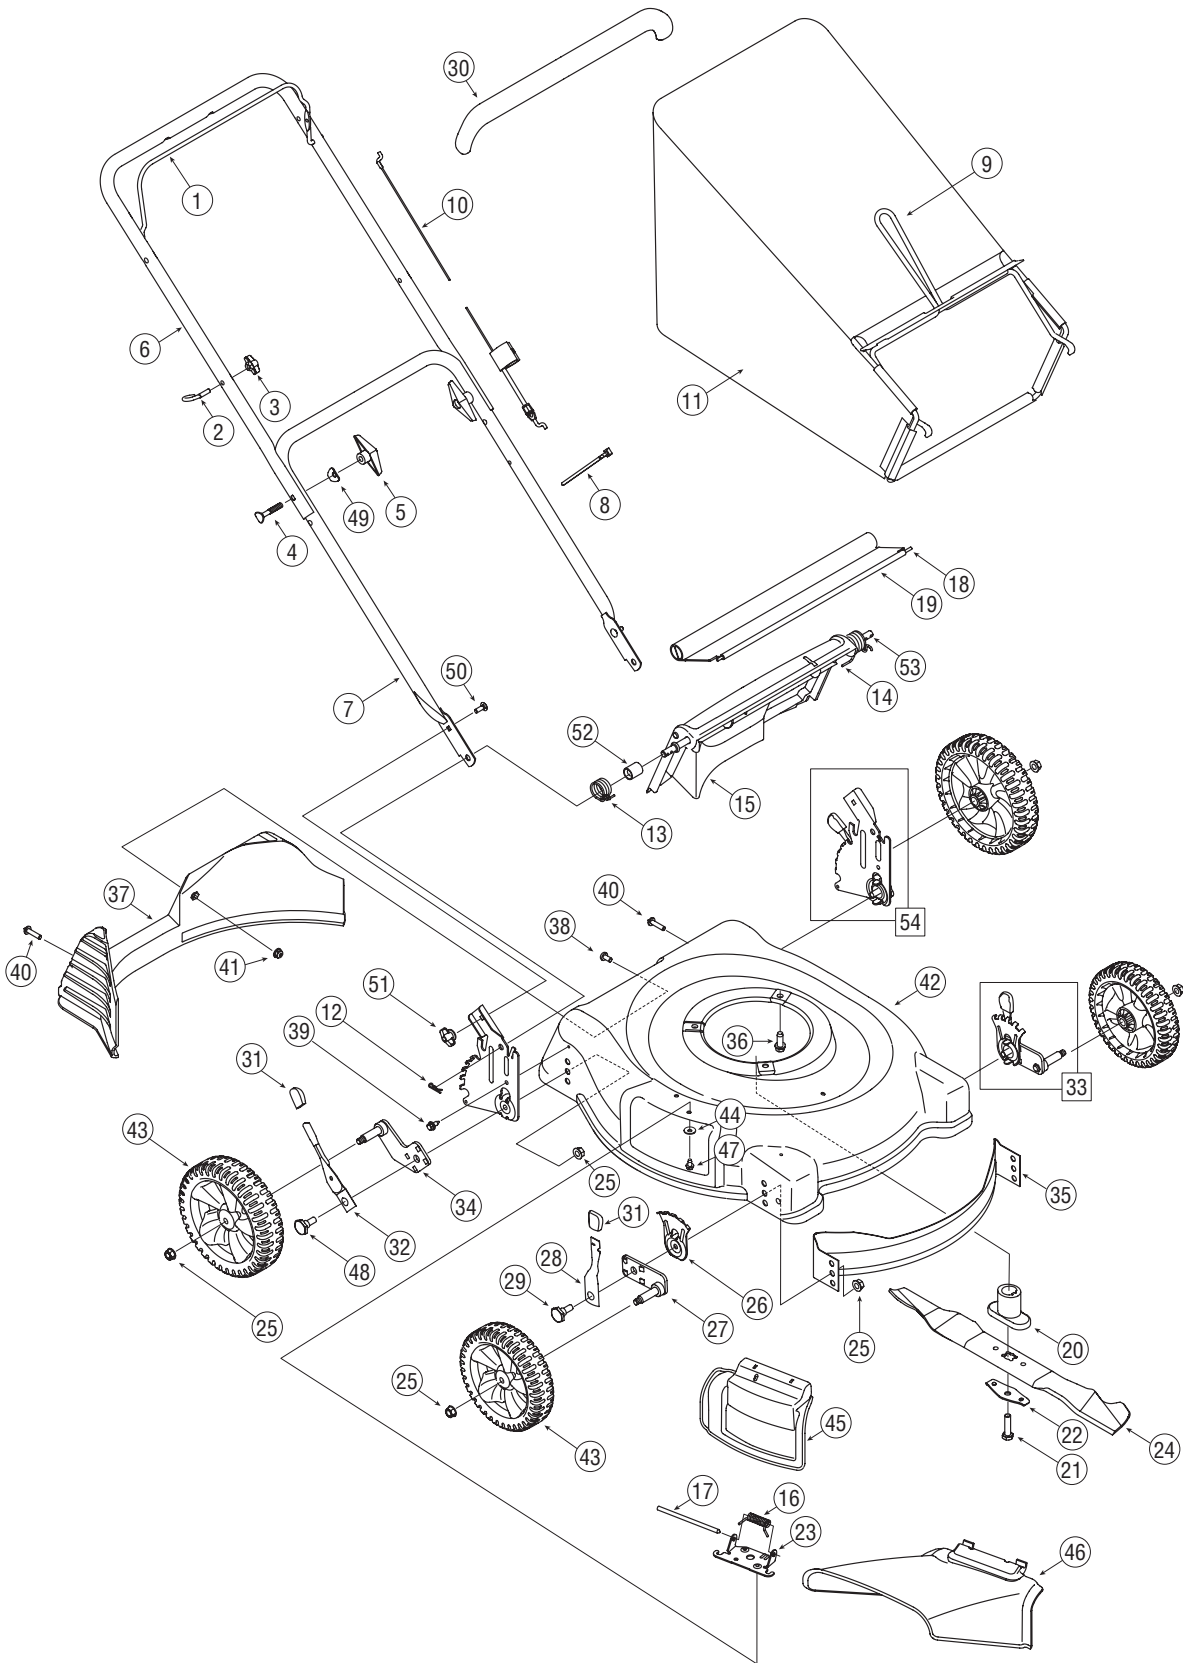

SECTION 11: PARTS LIST FOR MODEL SERIES 430

Model Series 430

Ref. No.	Part No.	Description	Ref. No.	Part No.	Description
1.	747-1161A	Control Handle	30.	731-04859	Deluxe Bail Cover
2.	710-1205	Rope Guide	31.	720-0426	Spring Lever Knob
3.	720-0279	Handle Knob 1/4-20 Thd.	32.	732-04175	Rear Spring Lever
4.	710-1174	Curved Hd. Bolt 5/16-18 x 2"	33.	687-02074	Height Adj. Assy. Comp. - RH
5.	720-0284	Hand Knob		687-02075	Height Adj. Assy. Comp. - LH
6.	749-1092A	Upper Handle	34.	687-02071	Pivot Arm - RH
7.	749-0928A	Lower Handle		687-02070	Pivot Arm - LH
8.	726-0240	Cable Tie	35.	782-5002B	Front Baffle
9.	747-04080	Grass Catcher Frame	36.	710-0654A	Hex L-Wash.Scr. 3/8-16 x 1"
10.	746-1137	Control Cable - 53"	37.	731-04150	Rear Baffle
11.	664-04034	Grass Bag	38.	710-0286	Screw, 1/4-20 x.500"
12.	714-0104	Int. Cotter Pin 5/16" Dia.	39.	710-1652	HexIndWash. Scr. 1/4-20:.625
13.	732-04090A	Door Spring - R.H.	40.	710-04371	Screw, 1/4-15 x 1.250
14.	732-04089A	Door Spring - L.H.	41.	712-04064	Flange Lock Nut, 1/4-20
15.	731-04134A	Rear Discharge Door	42.	787-01231	21" Deck
16.	732-1014	Torsion Spring	43.	734-2004A	Wheel Complete
17.	747-0710	Hinge Pin	44.	736-0270	Bell Washer 1/4" I.D.
18.	732-0700	Wire Rod	45.	687-02055	Hinged Mulching Plug
19.	731-04998	Rear Flap	46.	731-04177	Side Chute Deflector
20.	748-0377C	Blade Adapter w/Star	47.	710-0599	Hex Hd Self-Tp Scr. 1/4-20 x.5"
21.	710-1257	Hex Bolt 3/8-24 x 2.5" Lg.	48.	738-04136	Shoulder Screw
22.	736-0524A	Blade Bell Support	49.	736-0451	Shoulder Washer
23.	17032A	Deflector Chute Adapter	50.	710-0703	Hex Carriage Screw 1/4-20
24.	742-0741	21" Mulching Blade w/Star	51.	712-0397	Wing Nut
25.	712-0431	Flange Nut 3/8-16 Thd.	52.	750-04162	Spacer,.375OD x.50ID
26.	15261C	Height Adj. Plate	53.	747-04035	Rear Door Pivot Rod
27.	687-02076	Pivot Arm Assembly - LH	54.	687-02069	Rear Handle Bracket Assembly - LH
	687-02077	Pivot Arm Assembly - RH		687-02068	Rear Handle Bracket Assembly - RH
28.	732-0404	Front Spring Lever	55.	731-0981A	Hub Cap - Rad Spk Gray (Not Shown)
29.	738-0507B	Shld. Bolt.5" Dia. x.357"	56.	731-05097	Engine Shroud (Not Shown)