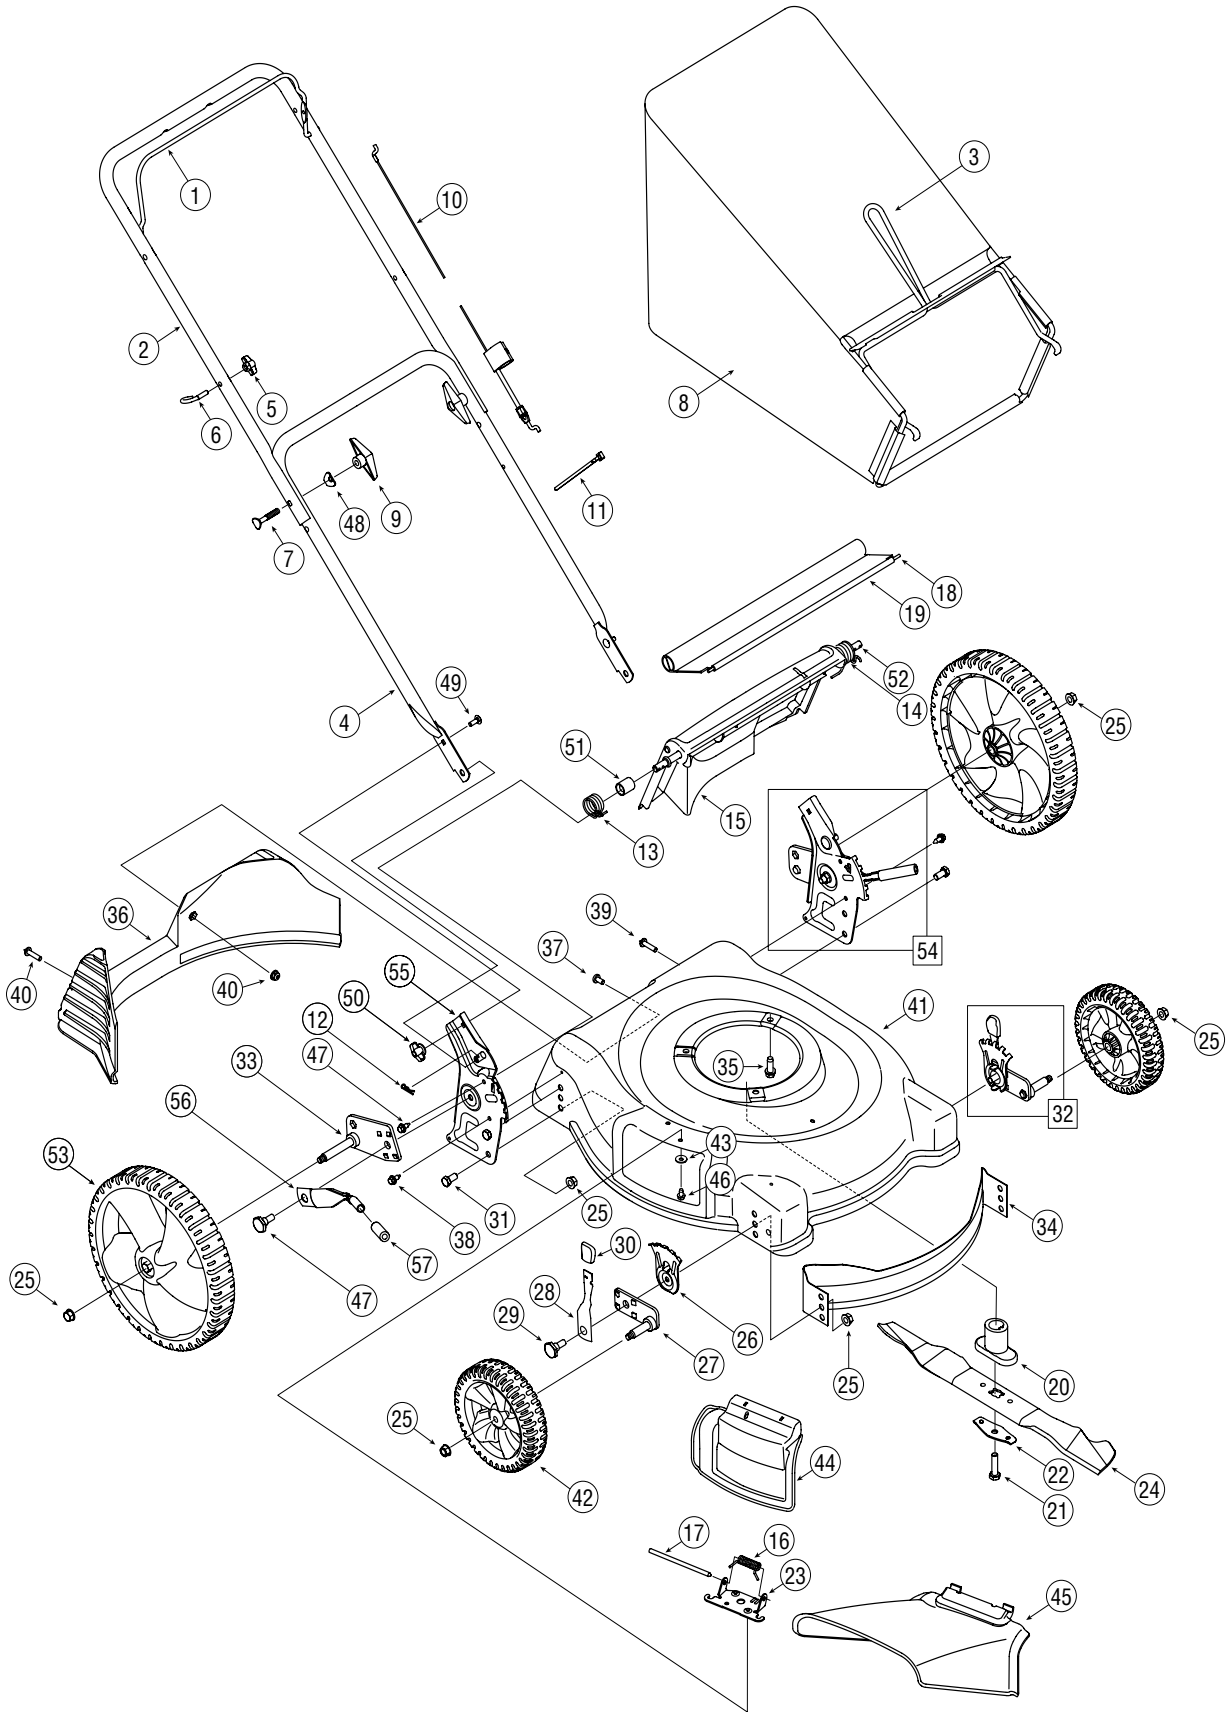

## Series 549

Ref. No.	Part No.	Part Description	Ref. No.	Part No.	Part Description
1.	747-1161A	Control Handle	32.	687-02074	Front Height Adjuster Assembly — RH
2.	749-1092	Upper Handle		687-02075	Front Height Adjuster Assembly — LH
3.	747-04080	Grass Catcher Frame	33.	687-02039	Pivot Bar Assembly — RH
4.	749-0928A	Lower Handle		687-02040	Pivot Bar Assembly — LH
5.	720-0279	Wing Nut	34.	782-5002B	Front Baffle
6.	710-1205	Rope Guide	35.	710-0654A	Hex Washer Screw 3/8-16 x 1.0
7.	710-1174	Carriage Bolt 5/16-18 x 2"	36.	731-04150	Rear Baffle 21" Rd.
8.	664-04007	Grass Bag	37.	710-0286	Machined Screw 1/4-20
9.	720-0284	Handle Knob	38.	710-1652	TT Screw 1/4-14 x.625
10.	746-1130	Control Cable 40"	39.	710-04371	Hex Screw 1/4-15
11.	726-0240	Cable Ties	40.	712-04064	Flange Lock Nut 1/4-20
12.	714-0104	Hairpin Clip	41.	787-01231	Deck 21"
13.	732-04090A	Torsion Spring — RH	42.	734-1987	Front Wheel: 8-Spoke Bar Gray 8 x 2
14.	732-04089A	Torsion Spring — LH	43.	736-0270	Bell Washer.265 ID x.75 OD
15.	731-04134A	Grass Bag Door	44.	687-02055	Hinged Mulch Plug Assembly
16.	732-1014	Torsion Spring	45.	731-04177	Side Discharge Deflector
17.	747-0710	Hinge Pin	46.	710-0599	Screw 1/4-20
18.	732-0700	Wire Rod	47.	710-0514	Hex Cap Screw 3/8-16 x 1.0
19.	731-04998	Trail shield	48.	736-0451	Shoulder Washer.320 ID x.930 OD
20.	748-0377C	Blade Adapter	49.	710-0703	Hex Carriage Screw 1/4-20
21.	710-1257	Hex Cap Screw 3/8-24 x 2.5	50.	712-0397	Wing Nut
22.	736-0524B	Blade Bell Support	51.	750-04162	Spacer.375 O.D. x.50 I.D. x 1.02"
23.	17032A	Chute Deflector Adapter	52.	747-0996	Chute Door Pivot Rod
24.	742-0741	Blade: 21" Mulching	53.	734-04082	Rear Wheel: 8-Spoke Bar Gray 12 x 2
25.	712-0431	Flange Lock Nut 3/8-16	54.	687-02057	Handle Bracket Assembly — LH
26.	15261C	Height Adjustment Plate		687-02056	Handle Bracket Assembly — RH
27.	687-02077	Pivot Bar Assembly — RH	55.	687-02033	Handle Bracket — RH
	687-02076	Pivot Bar Assembly — LH		687-02031	Handle Bracket — LH
28.	732-0404	Spring Lever	56.	732-0866	Spring Lever
29.	738-0507B	Shoulder Screw	57.	720-0312	Spring Lever Knob
30.	720-0426	Spring Lever Knob			
31.	710-0216	Hex Screw 3/8-16 x 0.75			