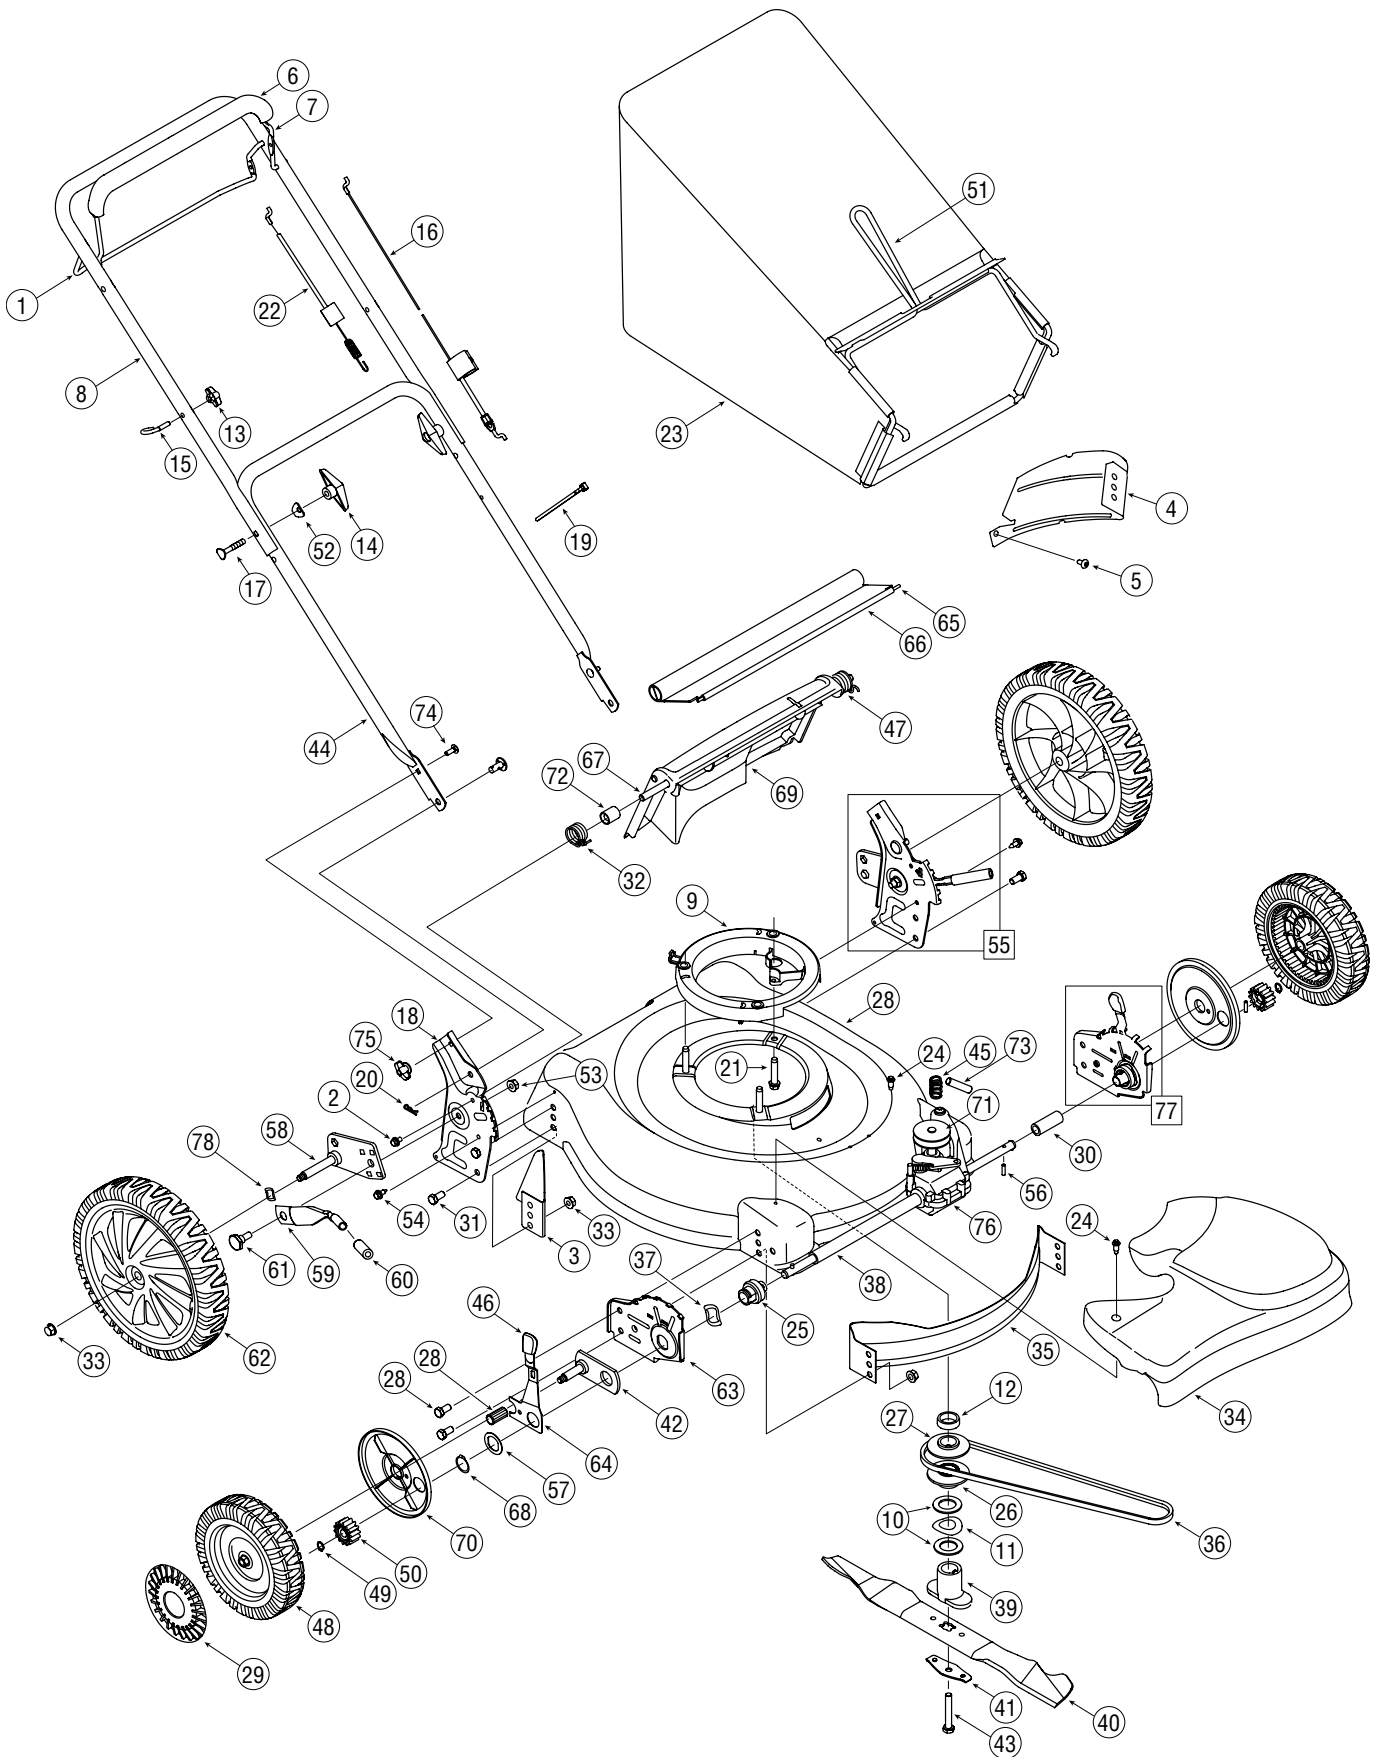

SECTION 10: PARTS LIST MODEL 556

Model Series 556

Ref. No	Part No.	Description	Ref. No	Part No.	Description
1.	747-1214	Drive Control	43.	710-1257	Hex Screw 3/8-24 x 2.50
2.	710-0599	TT Screw 1/4-20 x 0.5	44.	749-0928A	Lower Handle
3.	782-5004B	Rear RH Baffle 21" Rd.	45.	732-1043	Belt Tension Spring
4.	782-5003A	Rear LH Baffle 21" Rd.	46.	720-0426	Adjustment Knob
5.	710-1017	Hex Washer Head Tap Screw	47.	732-04089A	Torsion Spring - LH
6.	731-2626	Deluxe Bail Cover	48.	734-2042	Front Wheel, 8 x 2.125 Gear Zag Blk
7.	747-1161A	Blade Control	49.	716-0865	Snap Ring
8.	749-1092A	Upper Handle	50.	717-1762	Gear 14T RH FWD
9.	631-0075B	Engine Assembly Spacer		717-1761	Gear 14T LH FWD
10.	736-0250	Flat Washer 1.00 x 1.75 x .107	51.	747-04080	Grass Bag Frame
11.	736-04173	Spring Washer 1.005 x 1.825 .048	52.	736-0451	Saddle Washer
12.	750-04438	Sleeve Spacer 25mm x1.375 x.440	53.	712-3005	Hex Flange Lock Nut 3/8-16
13.	720-0279	Handle Knob	54.	710-1652	TT Scr. w/Washer 1/4-20 x.625
14.	720-0284	Handle Knob	55.	687-02057	Handle Bracket Assembly - LH
15.	710-1205	Eye Bolt		687-02056	Handle Bracket Assembly - RH
16.	746-1113	Control Cable - 37.75"	56.	715-0221	Dowel Pin
17.	710-1174	Carriage Bolt 5/16-18 x 2.0	57.	736-0474	Washer
18.	687-02033	Handle Bracket - RH	58.	687-02039	Pivot Arm Assembly - RH
	687-02031	Handle Bracket - LH		687-02040	Pivot Arm Assembly - LH
19.	726-0240	Cable Tie	59.	732-0866	Rear Spring Lever
20.	714-0104	Cotter Pin	60.	720-0312	Foam Grip
21.	710-1008	Self-Tapping Sems Screw	61.	738-0507B	Shoulder Scr.500 Dia. x.434
22.	746-04112A	Drive Cable - 50.50"	62.	734-04093	Rear Wheel, 12 x 2.125
23.	664-04027	Grassbag Assembly	63.	782-0512B	Height Adjuster Plate - RH
24.	710-1650	Shoulder Screw # 12 -24		782-0511A	Height Adjuster Plate - LH
25.	682-0015	Front Bearing Assembly	64.	732-0706	Front Lever - RH
26.	756-04160	Half Key Pulley 25mm x 2.62 O.D.		732-0707	Front Lever - LH
27.	756-04161	Half Upper Pulley 25mm x 2.62 O.D.	65.	732-0700	Wire
28.	787-01248	21" Deck SS SP	66.	731-04998	Rear Trailing Shield
29.	731-0981A	Hub Cap	67.	747-0996	Pivot Rod
30.	750-1166	Slev. Spacer 2.1" Lg.	68.	716-0102	Snap Ring
31.	710-0216	Hex Screw 3/8-16 x.75	69.	731-04134A	Rear Discharge Door
32.	732-04090A	Torsion Spring - RH	70.	782-7551A	Wheel Dust Cap
33.	712-04065	Flange Lock Nut 3/8-16	71.	756-04017	Input Pulley
34.	731-05013A	Transmission Cover (Black)	72.	750-04162	Spacer.375 x.50 x 1.02" Lg.
35.	782-5002B	Front Baffle	73.	715-04011	Roll Pin
36.	754-0637A	V-Belt	74.	710-0703	Carriage Bolt 1/4-20
37.	736-0447	Wave Washer	75.	712-0397	Wing Nut
38.	750-04178	Sleeve Spacer 9.04" Lg.	76.	618-0657	Transmission Assembly
39.	748-04082	Blade Adapter w/ Pulley	77.	682-0512A	Height Adjustment Assembly - RH
40.	742-0741	21" Mulching Blade		682-0511A	Height Adjustment Assembly - LH
41.	736-0524B	Blade Bell Support	78.	736-0182	Spacer Washer .500 x 1.00 x .022
42.	687-02044	Pivot Plate Assembly			