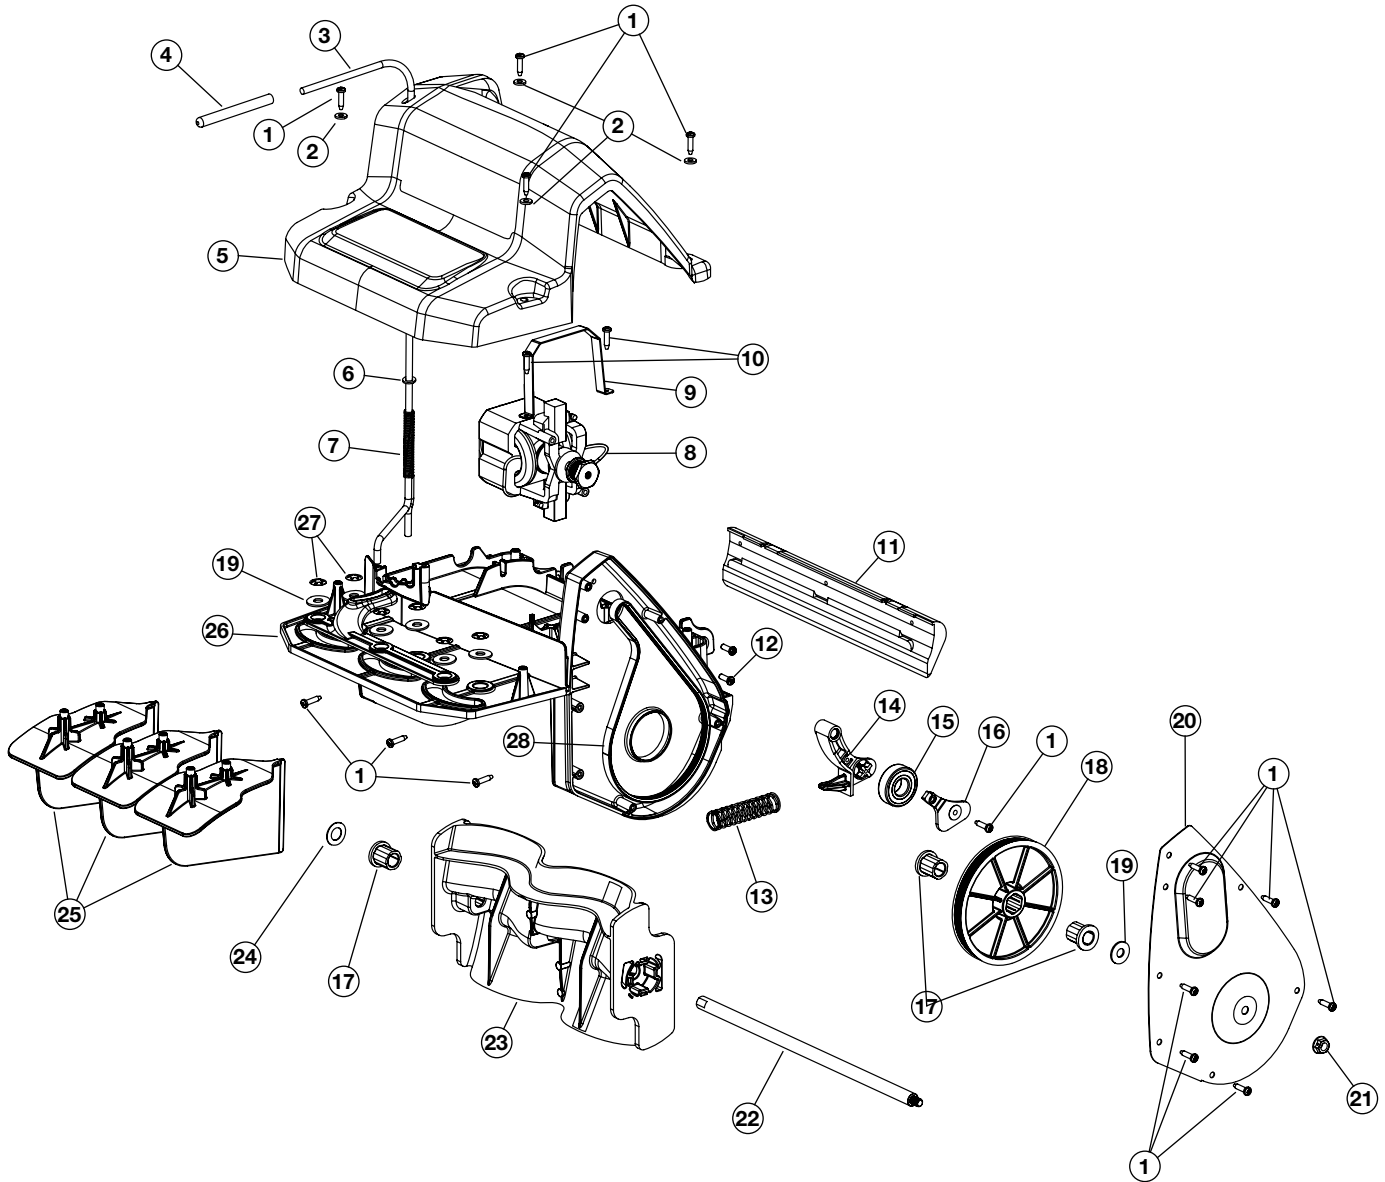

## PARTS LIST

### MOTOR/TROWER PARTS - MODEL SNOWFOX ELECTRIC SNOW THROWER

**Item Part No. Description**

1	791-181345	Screw
2	791-182409	Washer
3	791-00012	Vane Control Handle
4	791-00001	Grip
5	753-04416	Cover
6	753-04079	Washer
7	791-00002	Spring
8	753-05382	Motor Assm w/ Fan & Pulley
9	753-04422	Motor Strap
10	753-05274	Screw
11	791-00010	Scraper
12	791-181862	Screw
13	791-00015	Spring
14	791-00016	Idler Arm
15	753-04081	Ball Bearing
16	791-00017	Keeper
17	753-04082	Flange Bearing

**Item Part No. Description**

18	791-00018	Driven Pulley
19	753-04080	Washer
20	753-04443	Bert Case Cover
21	753-04056	Flange Lock Nut
22	791-00022	Axle Auger
23	753-04423	Auger
24	791-182910	Washer
25	753-04424	Vane
26	753-05402	Snow Thrower Housing
27	791-00013	Push Nut
28	791-00014	Drive Belt

## HANDLE PARTS - MODEL SNOWFOX ELECTRIC SNOW THROWER

Item	Part No.	Description
1	753-05385	Switch Asm
2	753-04428	Bushing
3	753-04429	Cable guide
4	753-04430	Screw
5	753-04431	Nut
6	753-04432	Bail
7	753-04433	Upper Handle
8	753-04434	Guide Bar
9	753-04435	Cord Restraint
10	791-182677	Knob
11	753-04052	Washer
12	791-182899	Bolt
13	753-04436	Lower Handle
14	753-04437	Wheel
15	753-04062	Push Cap
16	753-05384	Spacer
17	753-04439	Axel
18	791-182213	Bolt
19	753-05383	Nut
20	753-04440	Wheel Bracket
21	753-04441	Control Rod Bracket