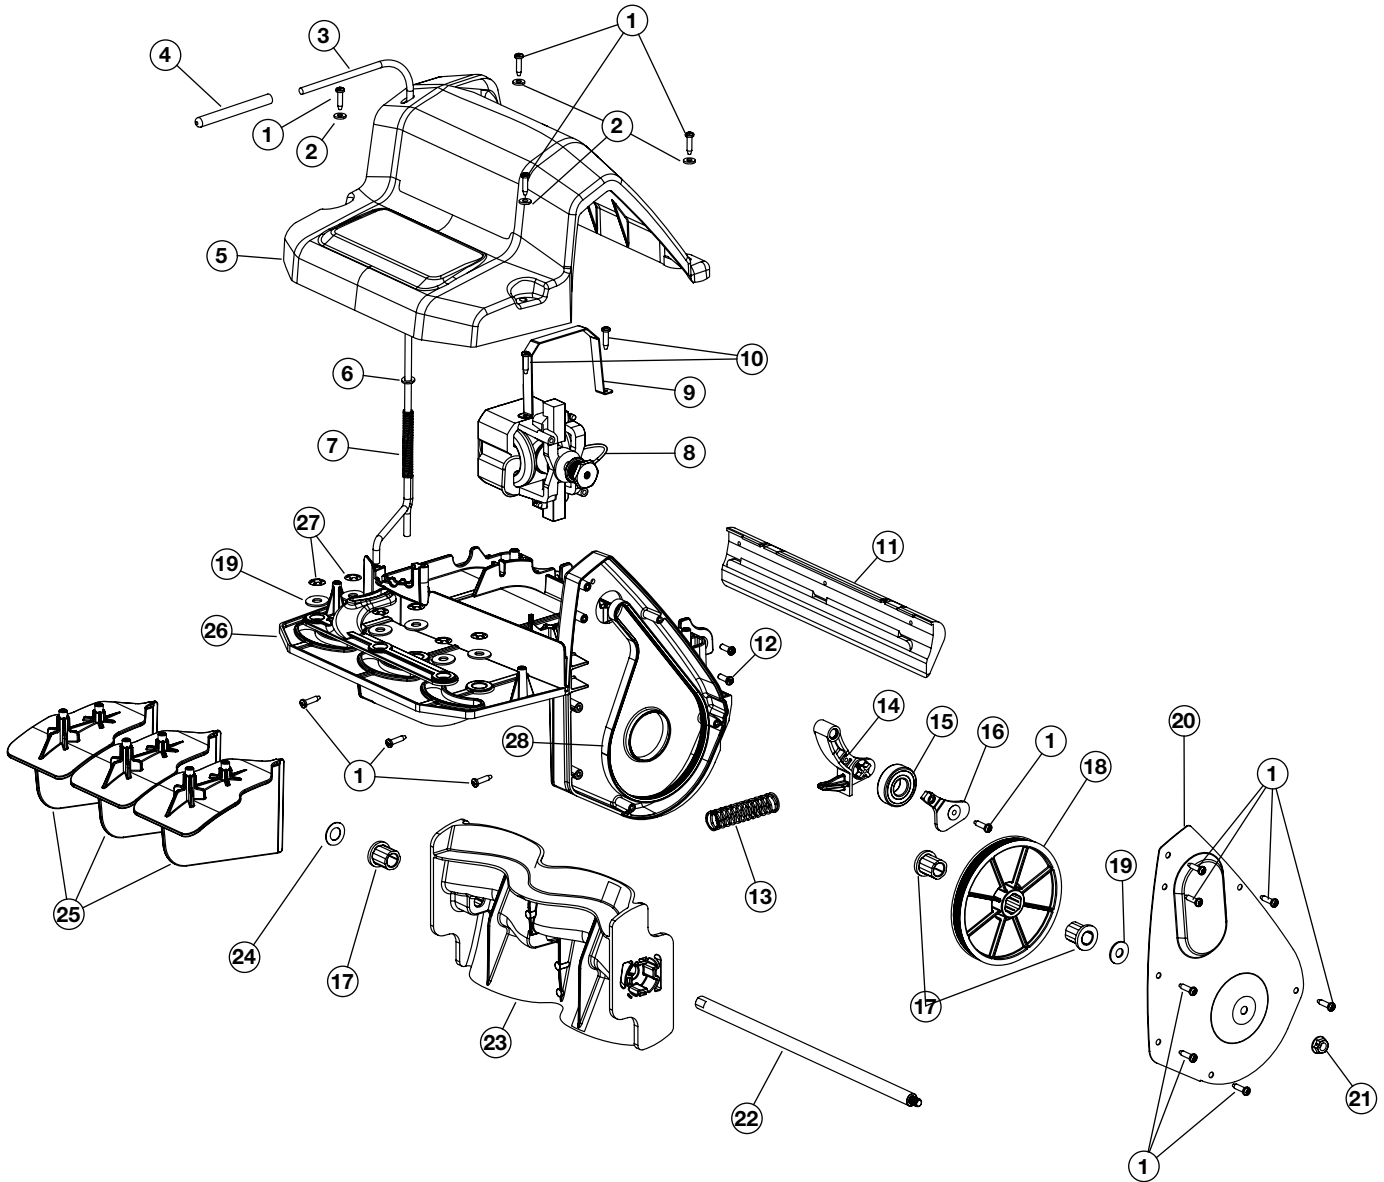

PARTS LIST

MOTOR/TROWER PARTS - ELECTRIC SNOW THROWER

Item Part No. Description

1	791-181345	Screw
2	791-182409	Washer
3	791-00012	Vane Control Handle
4	791-00001	Grip
5	753-04416	Cover
6	753-04079	Washer
7	791-00002	Spring
8	753-05382	Motor Assm w/ Fan & Pulley
9	753-04422	Motor Strap
10	753-05274	Screw
11	791-00010	Scraper
12	791-181862	Screw
13	791-00015	Spring
14	791-00016	Idler Arm
15	753-04081	Ball Bearing
16	791-00017	Keeper
17	753-04082	Flange Bearing

Item Part No. Description

18	791-00018	Driven Pulley
19	753-04080	Washer
20	753-04443	Bert Case Cover
21	753-04056	Flange Lock Nut
22	791-00022	Axle Auger
23	753-04423	Auger
24	791-182910	Washer
25	753-04424	Vane
26	753-04425	Snow Thrower Housing
27	791-00013	Push Nut
28	791-00014	Drive Belt

PARTS LIST

HANDLE PARTS - ELECTRIC SNOW THROWER

Item	Part No.	Description
1	753-05385	Switch Asm
2	753-04428	Bushing
3	753-04429	Cable guide
4	753-04430	Screw
5	753-04431	Nut
6	753-04432	Bail
7	753-04433	Upper Handle
8	753-04434	Guide Bar
9	753-04435	Cord Restraint
10	791-182677	Knob
11	753-04052	Washer
12	791-182899	Bolt
13	753-04436	Lower Handle
14	753-04437	Wheel
15	753-04062	Push Cap
16	753-05384	Spacer
17	753-04439	Axel
18	791-182213	Bolt
19	753-05383	Nut
20	753-04440	Wheel Bracket
21	753-04441	Control Rod Bracket