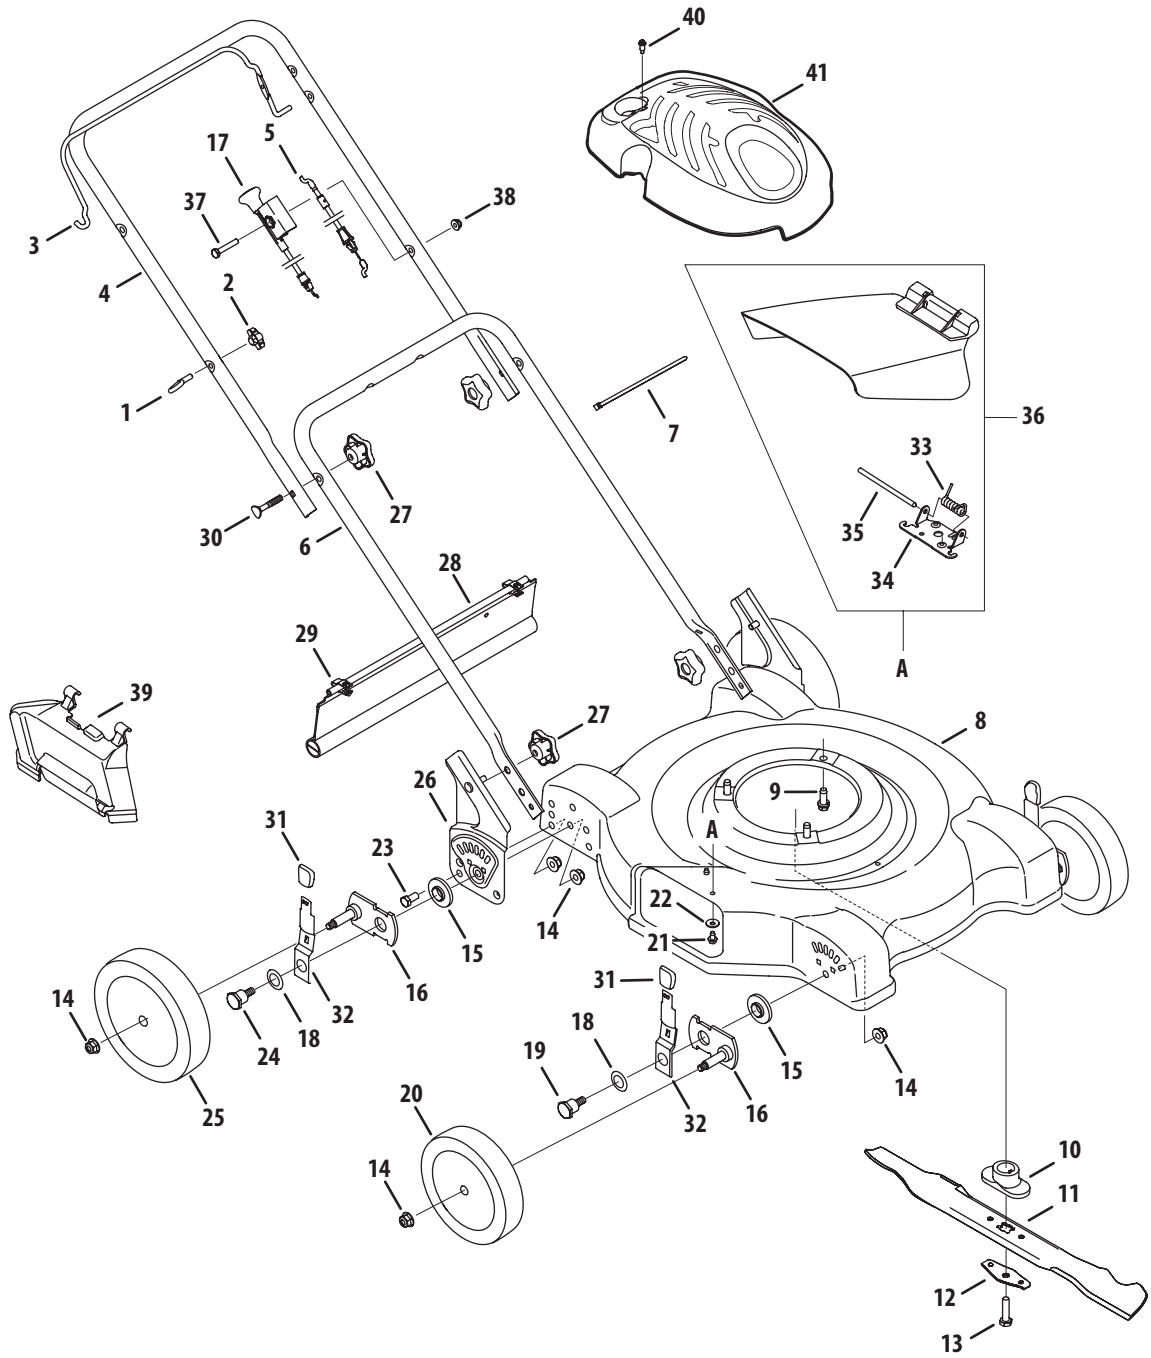

# Model 08M

Ref.	Part Number	Description
1.	710-1205	Eye Bolt
2.	720-0279	Wing Nut
3.	747-1161A	Blade Control Handle
4.	749-1092A	Upper Handle
5.	746-04300	Control Cable
6.	749-04037	Lower Handle
7.	725-0157	Cable Tie
8.	687-02048	Deck Assembly, 22"
9.	710-0654A	TT Screw, 3/8-16 x 1.0
10.	748-0376A	Blade Adapter
11.	742-0642A	Standard Blade, 22"
	742-0742A†	Mulching Blade, 22"
12.	736-0524	Blade Bell Support
13.	710-1044	Screw, 3/8-24 x 1.5
14.	712-04065	Lock Nut, 3/8-16
15.	741-04242	Height Adjuster Bearing
16.	687-02342	Pivot Arm
17.	746-04295A	Choke Cable
18.	736-0741	Bell Washer, .760 OD x 1.25 OD
19.	738-1172	Shoulder Screw
20.	734-1988	Front Wheel, 7 x 1.8, Bar
21.	710-0599	TT Screw, 1/4-20 x .5

Ref.	Part Number	Description
22.	736-0270	Bell Washer, .265 ID x .75 OD
23.	710-0216	Screw, 3/8-16 x .75
24.	738-1173	Shoulder Screw
25.	734-1987	Rear Wheel, 8 x 1.8, Bar
26.	682-3064	Handle Bracket Assembly, RH
—	682-3065	Handle Bracket Assembly, LH
27.	720-04072	Star Knob
28.	731-04019	Trailshield
29.	17098	Hinge Clip
30.	710-1174	Carriage Bolt, 5/16-18 x 2
31.	720-0426	Knob
32.	732-1026	Lever
33.	732-1014	Torsion Spring
34.	17032A	Chute Hinge
35.	747-0710	Hinge Pin
36.	731-1034B	Hinged Chute Deflector Assembly
37.	710-0606	Screw, 1/4-20 x 1.50
38.	712-04064	Nut, Flange Lock, 1/4-20
39.	631-04045†	Mulching Baffle
40.	710-04577†	Screw, Machine, M4-.7
41.	731-06265†	Engine Shroud