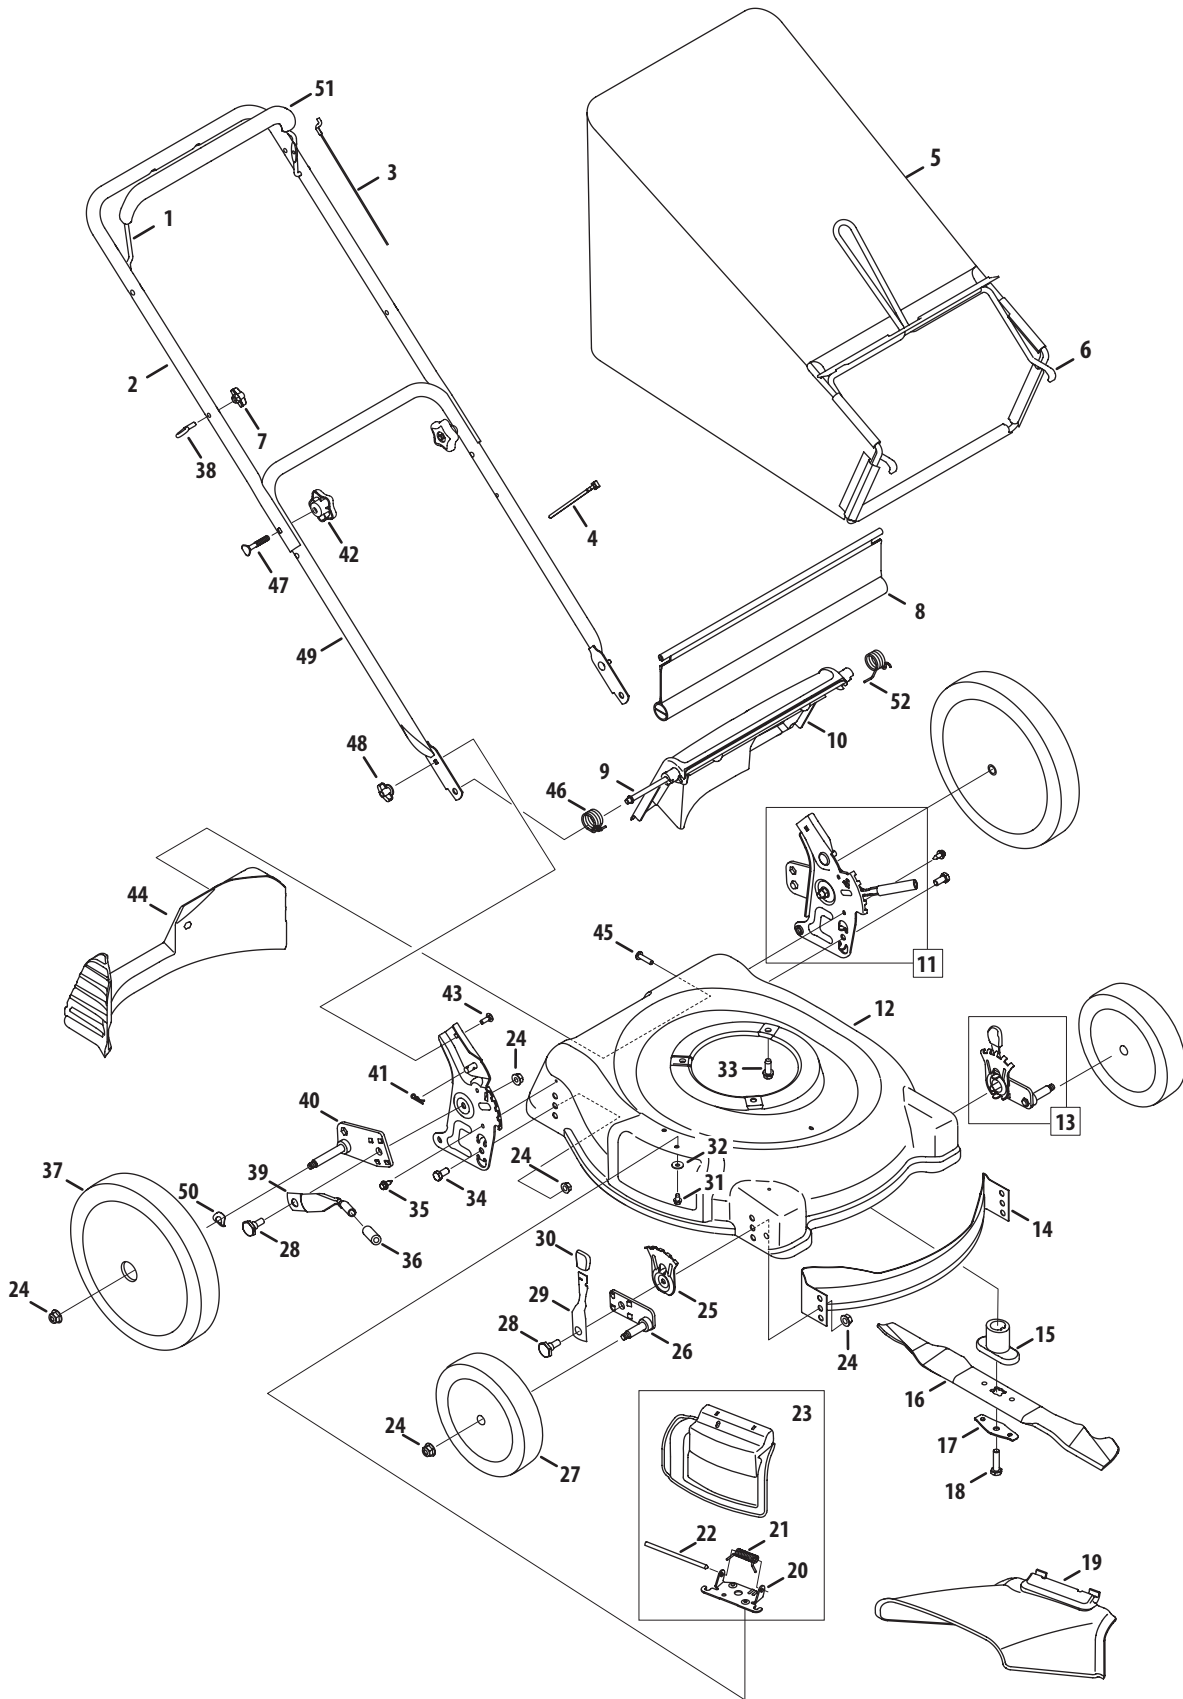

Model Series 540

Model Series 540

Ref No.	Part Number	Description
1.	747-1161A	Blade Control
2.	749-1092A	Upper Handle
3.	746-0957	Control Cable, 37.25"
	746-1130	Control Cable, 40"
	746-04104	Control Cable, 40", Snap-On, Kaw
4.	726-0240	Cable Tie
5.	664-04011	Grass Bag Assembly
6.	747-04080A	Grass Bag Frame
7.	720-0279	Handle Knob
8.	731-05642	Trailshield
9.	747-04588	Pivot Rod
10.	731-05865	Rear Discharge Door
11.	687-02280A	Rear Handle Bracket Assy. - LH
	687-02279A	Rear Handle Bracket Assy. - RH
12.	787-01279	Deck 21-inch
13.	687-02075B	Front Hgt. Adj. Assy., 8" Whl. - LH
	687-02074B	Front Hgt. Adj. Assy., 8" Whl. - RH
14.	782-5002B	Front Baffle
15.	748-04082	Blade Adapter - 25mm
	748-0377C	Blade Adapter w/Star
16.	742-0741	21-inch Mulching Blade
17.	736-0524B	Bell Blade Support
18.	710-1257	Hex Screw, 3/8-24 x 2.5
19.	731-04177	Side Discharge Chute
20.	17032A	Deflector Chute Adaptor
21.	732-1014	Torsion Spring
22.	747-0710	Hinge Pin
23.	687-02055	Mulch Plug Assembly
24.	712-04065	Flange Lock Nut 3/8-16
25.	787-01290	Height Adjustment Plate