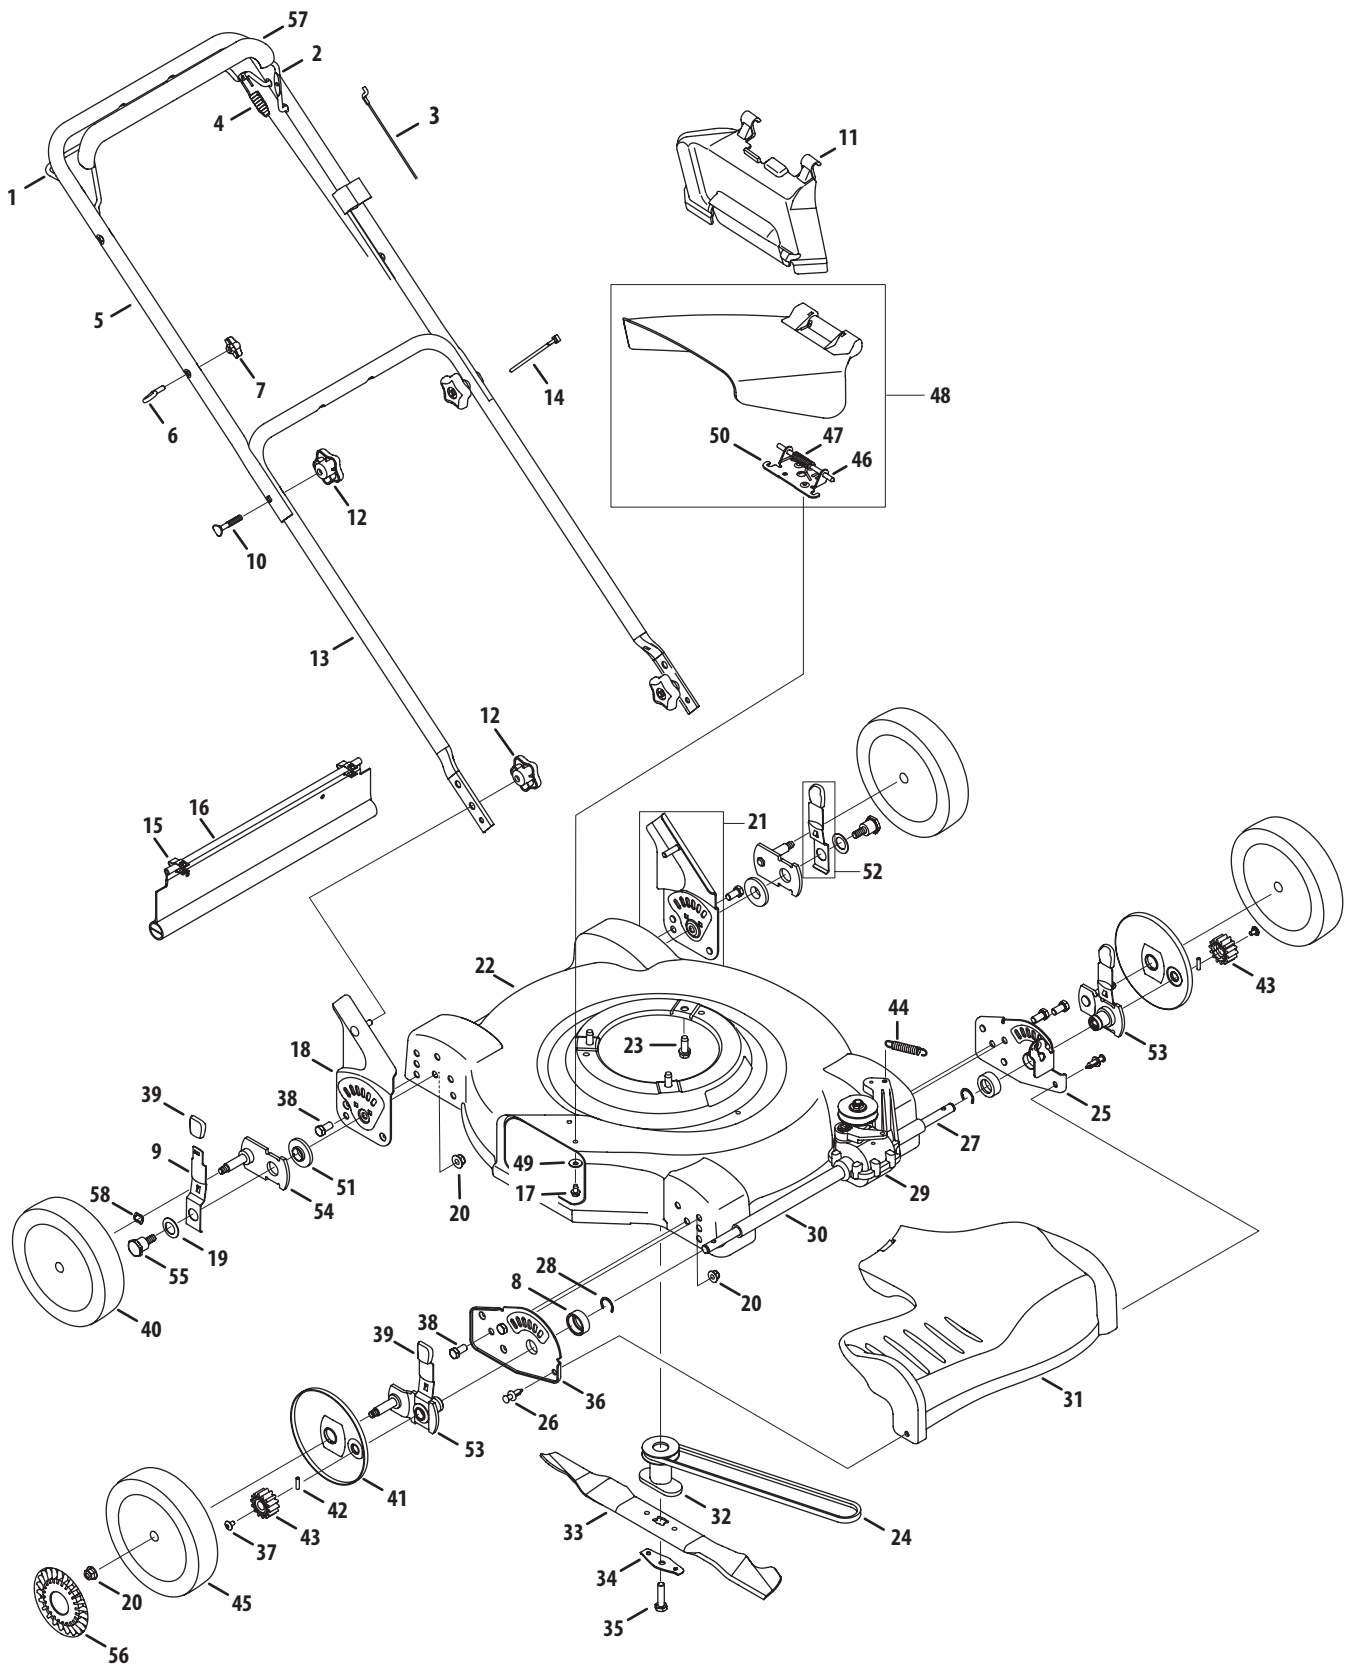

Model Series 260

Ref No.	Part Number	Description
1.	747-1214	Drive Control
2.	747-1161A	Blade Control
3.	746-1113	Control Cable - 37.75"
	746-1114	Control Cable - 50.56"
4.	746-04204	Drive Control Cable
5.	749-1092A	Upper Handle
6.	710-1205	Eye Bolt
7.	720-0279	Wing Nut, 1/4-20
8.	748-0390	Bearing Support Spacer
9.	732-1026	Spring Lever
10.	710-1174	Carriage Bolt, 5/16-18 x 2.0
11.	631-04045	Mulching Baffle
12.	720-04072	Star Knob
13.	749-04037	Lower Handle
14.	725-0157	Cable Tie
15.	17098	Hinge Clip
16.	731-04019	Trail Shield
17.	710-0599	Hex Screw, 1/4-20 x.500
18.	682-3064	Handle Bracket Assy - RH
19.	736-0741	Bell Washer, .760 x 1.25 x.041
20.	712-04065	Lock Nut, 3/8-16
21.	682-3065	Handle Bracket Assembly - LH
22.	687-02046	22" Deck Assembly
23.	710-0654A	Hex Washer Scr., 3/8-16 x 1.0
24.	754-04100	V-Belt, 3L x 32.90
25.	782-0585A	Forward Height Adj. Plate - LH
26.	728-0199	Rivet
27.	750-04407	Sleeve Spacer, .550 ID x 2.22
28.	716-0198	Retainer Ring
29.	618-04375A	Transmission Assy. Comp.
30.	750-04406A	Sleeve Spacer, .550 ID x 8.51
31.	731-0073	Transmission Cover