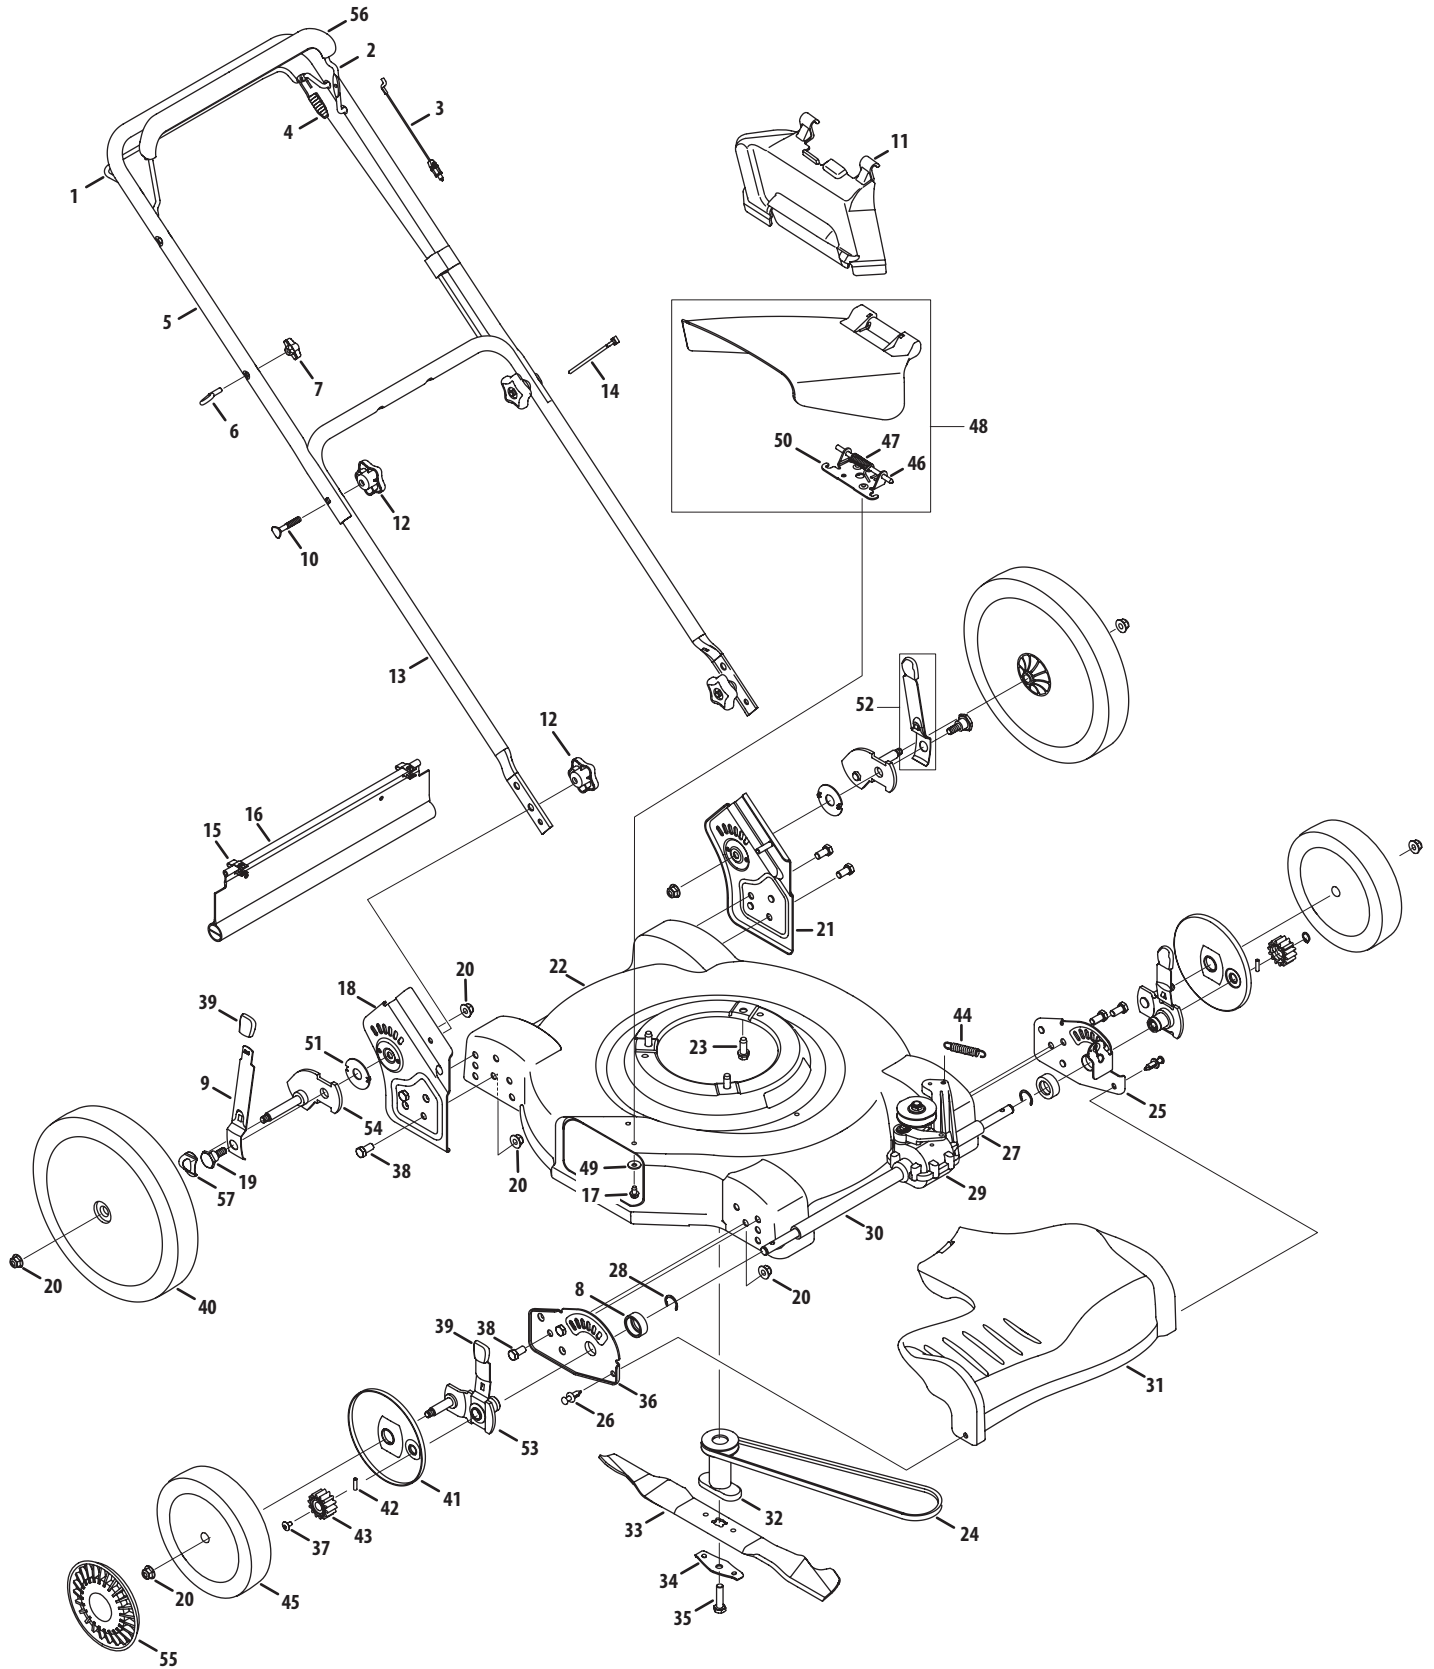

Model Series 520

Ref No.	Part Number	Description
1.	747-1214	Drive Control
2.	747-1161A	Blade Control
3.	746-1132	Control Cable - 40.75"
4.	746-04204	Drive Control Cable
5.	749-1092A	Upper Handle
6.	710-1205	Eye Bolt
7.	720-0279	Wing Nut, 1/4-20
8.	748-0390	Bearing Support Spacer
9.	732-0984B	Spring Lever
10.	710-1174	Carriage Bolt, 5/16-18 x 2.0
11.	631-04045	Mulching Baffle
12.	720-04072	Star Knob
13.	749-04037	Lower Handle
14.	725-0157	Cable Tie
15.	17098	Hinge Clip
16.	731-2537	Trail Shield
17.	710-0599	Hex Screw, 1/4-20 x.500
18.	682-3062A	Handle Bracket Assy - RH
19.	738-04267	Shoulder Screw, .625 x .412
20.	712-04065	Lock Nut, 3/8-16
21.	682-3063A	Handle Bracket Assembly - LH
22.	687-02046	22" Deck Assembly
23.	710-0654A	Hex Washer Scr., 3/8-16 x 1.0
24.	754-04100	V-Belt, 3L x 32.90
25.	782-0585A	Forward Height Adj. Plate - LH
26.	728-0199	Rivet
27.	750-04407	Sleeve Spacer, .550 ID x 2.22
28.	716-0198	Retainer Ring
29.	618-04375A	Transmission Assy. Comp.
30.	750-04406A	Sleeve Spacer, .550 ID x 8.51