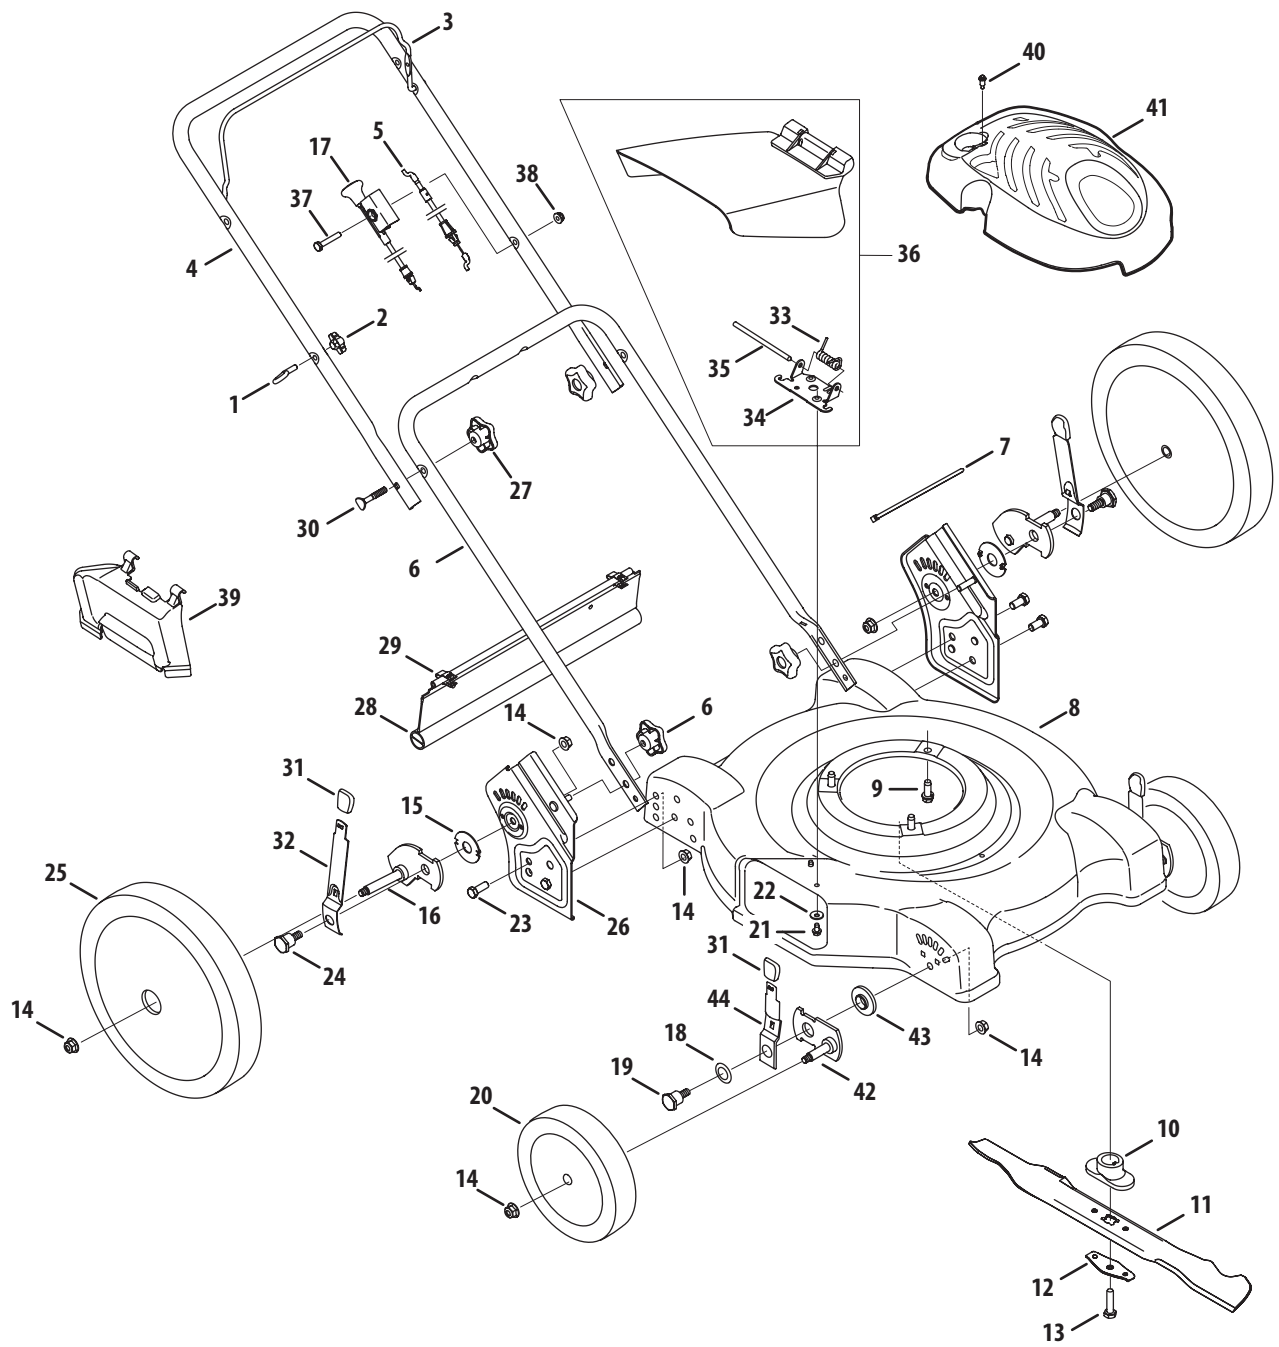

# Model 50M

Ref.	Part Number	Description
1.	710-1205	Eye Bolt
2.	720-0279	Wing Nut
3.	747-1161A	Blade Control Handle
4.	749-1092A	Upper Handle
5.	746-04300	Control Cable
6.	749-04037	Lower Handle
7.	725-0157	Cable Tie
8.	687-02048	Deck Assembly, 22"
9.	710-0654A	TT Screw, 3/8-16 x 1.0
10.	748-0376C	Blade Adapter
11.	742-0742A	Mulching Blade, 22"
12.	736-0524B	Blade Bell Support
13.	710-1044	Screw, 3/8-24 x 1.5
14.	712-04065	Lock Nut, 3/8-16
15.	741-0717	Thrust Bearing
16.	687-02343	Rear Pivot Arm - LH
	687-02344	Rear Pivot Arm - RH
17.	746-04295A	Choke Cable
18.	736-0741	Bell Washer, .760 OD x 1.25 OD
19.	738-1172	Shoulder Screw
20.	734-1988	Front Wheel
21.	710-0599	TT Screw, 1/4-20 x .5
22.	736-0270	Bell Washer, .265 ID x .75 OD

Ref.	Part Number	Description
23.	710-0216	Screw, 3/8-16 x .75
24.	738-04267	Shoulder Screw
25.	734-04082	Rear Wheel
26.	682-3062A	Handle Bracket Assembly, RH
—	682-3063A	Handle Bracket Assembly, LH
27.	720-04072	Star Knob
28.	731-2537	Trailshield
29.	17098	Hinge Clip
30.	710-1174	Carriage Bolt, 5/16-18 x 2
31.	720-0426	Knob
32.	732-0984B	Rear Lever
33.	732-1014	Torsion Spring
34.	17032A	Chute Hinge
35.	747-0710	Hinge Pin
36.	731-1034B	Hinged Chute Deflector Assembly
37.	710-0606	Screw, 1/4-20 x 1.50
38.	712-04064	Nut, Flange Lock, 1/4-20
39.	631-04045	Mulching Baffle
40.	710-04577	Screw, Machine, M4-.7
41.	731-06265	Engine Shroud
42.	687-02342	Front Pivot Arm
43.	741-04242	Height Adjuster Bearing
44.	732-1026	Front Lever