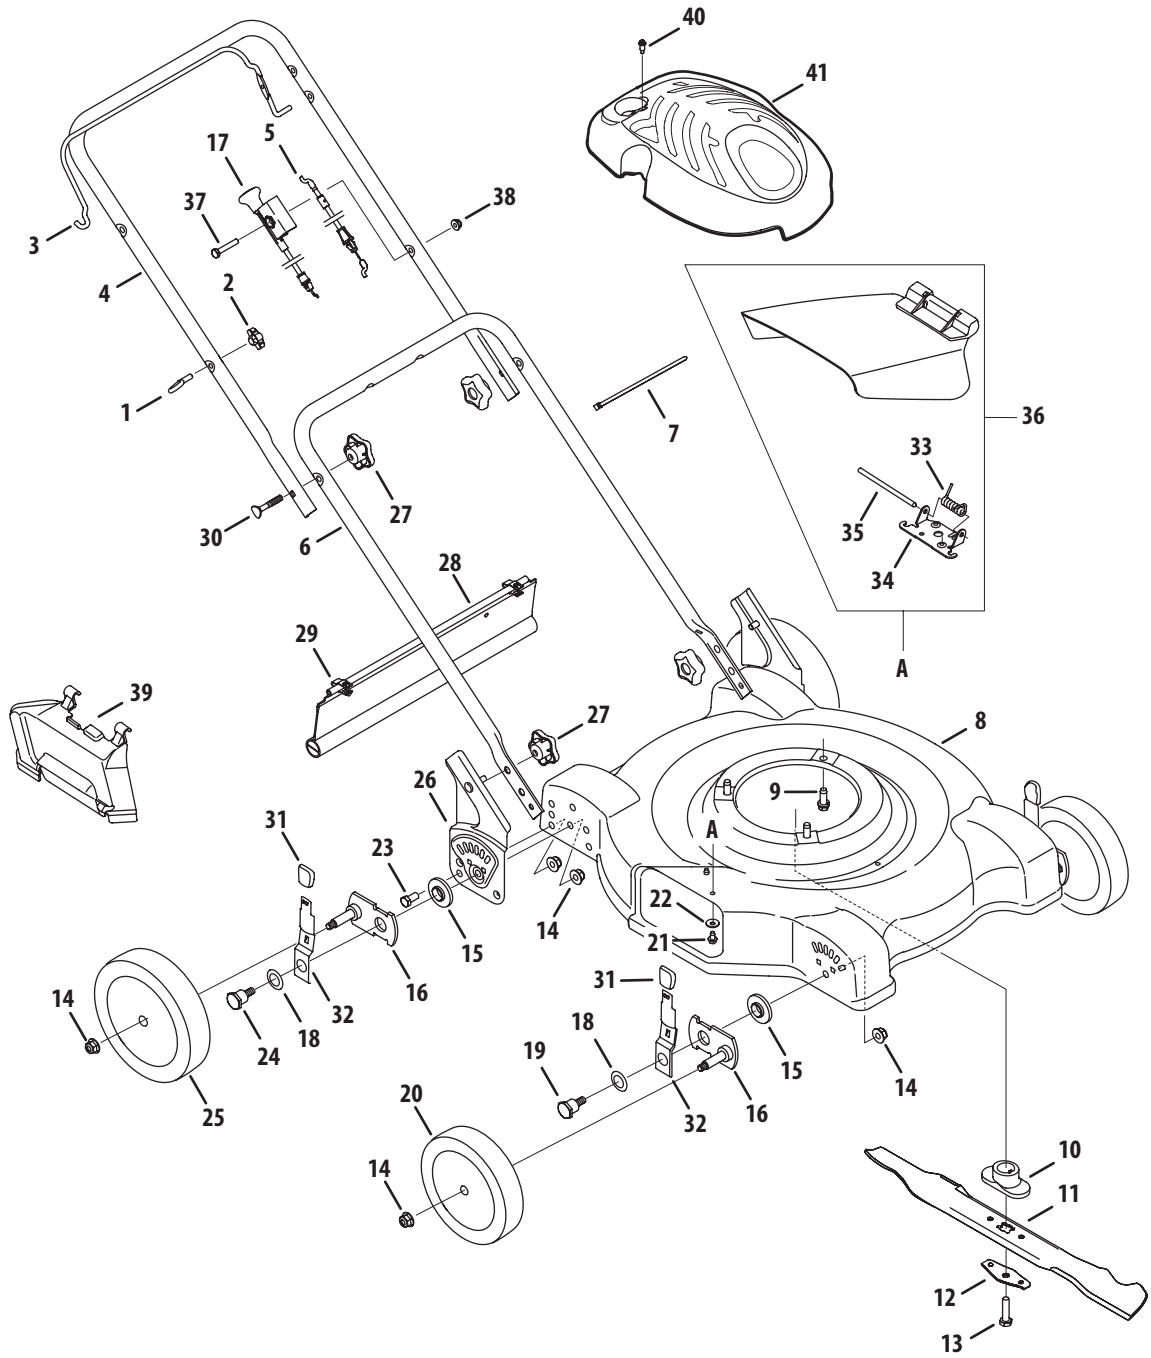

Model 08M

Ref.	Part Number	Description
1.	710-1205	Eye Bolt
2.	720-0279	Wing Nut
3.	747-1161A	Blade Control Handle
4.	749-1092A	Upper Handle
5.	746-04300	Control Cable
6.	749-04037	Lower Handle
7.	725-0157	Cable Tie
8.	687-02048	Deck Assembly, 22"
9.	710-0654A	TT Screw, 3/8-16 x 1.0
10.	748-0376A	Blade Adapter
11.	742-0642A	Standard Blade, 22"
	742-0742A†	Mulching Blade, 22"
12.	736-0524	Blade Bell Support
13.	710-1044	Screw, 3/8-24 x 1.5
14.	712-04065	Lock Nut, 3/8-16
15.	741-04242	Height Adjuster Bearing
16.	687-02342	Pivot Arm
17.	746-04295A	Choke Cable
18.	736-0741	Bell Washer, .760 OD x 1.25 OD
19.	738-1172	Shoulder Screw
20.	734-1988	Front Wheel, 7 x 1.8, Bar
21.	710-0599	TT Screw, 1/4-20 x .5

Ref.	Part Number	Description
22.	736-0270	Bell Washer, .265 ID x .75 OD
23.	710-0216	Screw, 3/8-16 x .75
24.	738-1173	Shoulder Screw
25.	734-1987	Rear Wheel, 8 x 1.8, Bar
26.	682-3064	Handle Bracket Assembly, RH
—	682-3065	Handle Bracket Assembly, LH
27.	720-04072	Star Knob
28.	731-04019	Trailshield
29.	17098	Hinge Clip
30.	710-1174	Carriage Bolt, 5/16-18 x 2
31.	720-0426	Knob
32.	732-1026	Lever
33.	732-1014	Torsion Spring
34.	17032A	Chute Hinge
35.	747-0710	Hinge Pin
36.	731-1034B	Hinged Chute Deflector Assembly
37.	710-0606	Screw, 1/4-20 x 1.50
38.	712-04064	Nut, Flange Lock, 1/4-20
39.	631-04045†	Mulching Baffle
40.	710-04577†	Screw, Machine, M4-.7
41.	731-06265†	Engine Shroud