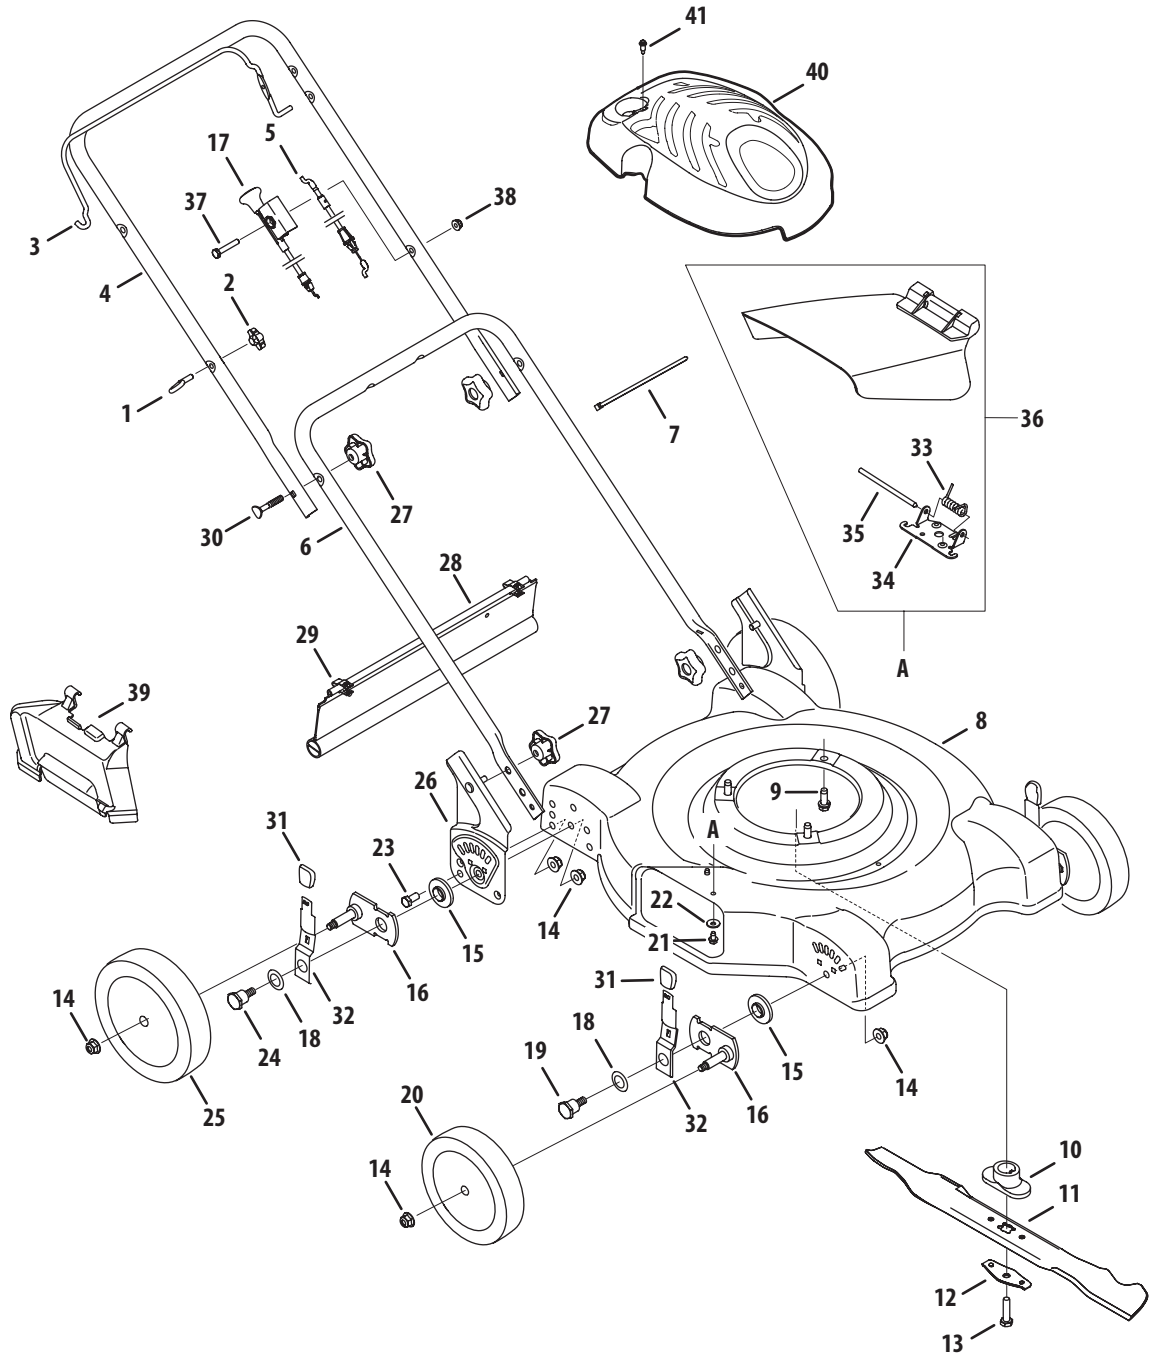

# Model 08M

Ref.	Part Number	Description
1.	710-1205	Eye Bolt
2.	720-0279	Wing Nut
3.	747-1161A-0637	Blade Control Handle
4.	749-1092A-0637	Upper Handle
5.	746-04300	Control Cable
6.	749-04037	Lower Handle
7.	725-0157	Cable Tie
8.	687-02048A-0638	Deck Assembly, 22"
9.	710-0654A	TT Screw, 3/8-16 x 1.0
10.	748-0376C	Blade Adapter
11.	942-0642A	Standard Blade, 22"
	942-0742A†	Mulching Blade, 22"
12.	736-0524B	Blade Bell Support
13.	710-1044	Screw, 3/8-24 x 1.5
14.	712-04065	Lock Nut, 3/8-16
15.	741-04242	Height Adjuster Bearing
16.	687-02342	Pivot Arm
17.	746-04295A	Choke Cable
18.	736-0741	Bell Washer, .760 OD x 1.25 OD
19.	738-1172	Shoulder Screw
20.	734-1988	Front Wheel, 7 x 1.8, Bar
21.	710-0599	TT Screw, 1/4-20 x .5

Ref.	Part Number	Description
22.	736-0270	Bell Washer, .265 ID x .75 OD
23.	710-0216	Screw, 3/8-16 x .75
24.	738-1173	Shoulder Screw
25.	734-1987	Rear Wheel, 8 x 1.8, Bar
26.	682-3064-0637	Handle Bracket Assembly, RH
—	682-3065-0637	Handle Bracket Assembly, LH
27.	720-04072	Star Knob
28.	731-04019	Trailshield
29.	17098P	Hinge Clip
30.	710-1174	Carriage Bolt, 5/16-18 x 2
31.	720-0426	Knob
32.	732-1026	Lever
33.	732-1014	Torsion Spring
34.	17032A	Chute Hinge
35.	747-0710	Hinge Pin
36.	931-1034B	Hinged Chute Deflector Ass'y.
37.	710-0606	Screw, 1/4-20 x 1.50
38.	712-04064	Nut, Flange Lock, 1/4-20
39.	631-04045†	Mulching Baffle
40.	731-06265	Engine Shroud
41.	710-04744	Screw, HL, #12-16 x 1.00