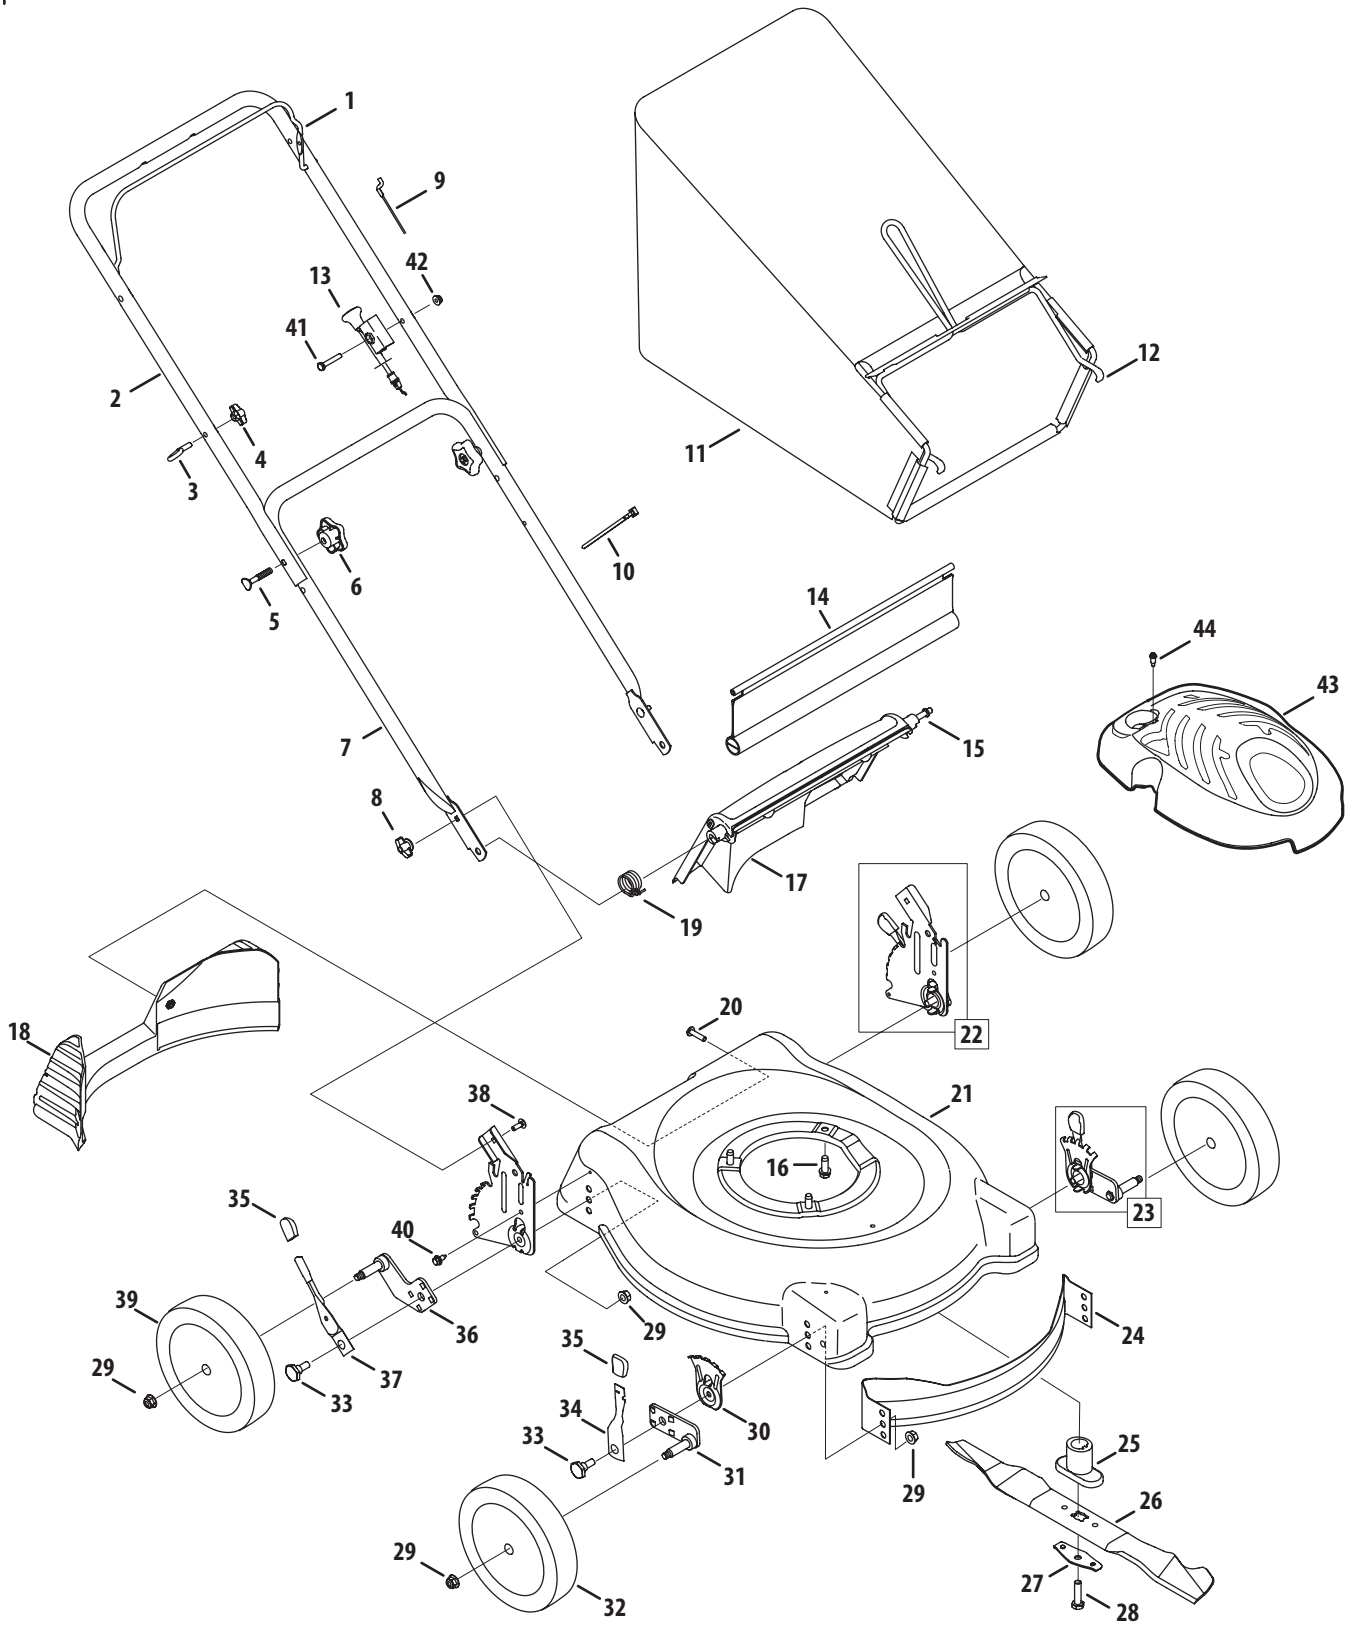

# Model 41M

Ref No.	Part Number	Description
1.	747-1161A-0637	Blade Control
2.	749-1092A-0637	Upper Handle
3.	710-1205	Rope Guide
4.	720-0279	Wing Nut, 1/4-20
5.	710-1174	Carriage Bolt, 5/16-18 x 2
6.	720-04072	Hand Star Knob
7.	749-0928A-0637	Lower Handle
8.	912-0397	Wing Nut, 1/4-20
9.	946-04299	Control Cable
10.	926-0240	Cable Tie
11.	964-04007A	Grass Bag
12.	747-04080A	Grass Bag Frame
13.	746-04239A	Choke Cable
14.	731-05642A	Trailshield
15.	747-04587	Rear Door Pivot Rod
16.	710-0654A	TT Screw, 3/8-16 x 1
17.	731-06847	Rear Discharge Door
18.	731-04150C	Rear Baffle
19.	732-04090A	Torsion Spring RH
20.	710-1241	Screw, 1/4-15 x 1.00
21.	787-01276-0638	Deck 21 inch
22.	987-02271A	Handle Bracket Assy - RH
	987-02270A	Handle Bracket Assy - LH
23.	987-02099B	Ht. Adj. Assy. Frt - LH

Ref No.	Part Number	Description
	987-02100B	Ht. Adj. Assy. Frt - RH
24.	782-5002B	Front Baffle
25.	748-0377C	Blade Adapter, #6 x 2.15 w/Star
26.	942-0741	Mulch Blade
27.	736-0524B	Blade Bell Support
28.	710-1257	Screw, 3/8-24 x 2.50
29.	712-04065	Flange Lock Nut, 3/8-16
30.	787-01290A	Height Adjustment Plate
31.	987-02338	Pivot Arm Assy - RH
	987-02337	Pivot Arm Assy - LH
32.	734-1988	Front Wheel, 7 x 1.8
33.	738-04266	Scr., Shldr., .500 Dia. X .385
34.	94832	Spring Lever
35.	720-0426	Height Adjustment Knob
36.	987-02333	Pivot Arm Assembly - RH
	987-02332	Pivot Arm Assembly - LH
37.	732-04175	Spring Lever
38.	710-0703	Carriage Bolt, 1/4-20
39.	734-1987	Rear Wheel, 8 x 1.8
40.	710-1652	Screw, 1/4-20 x .625
41.	710-0606	Screw, 1/4-20 x 1.50
42.	712-04064	Nut, Flglk., 1/4-20
43.	731-06265	Engine Shroud
44.	710-04744	Screw, HL, #12-16 x 1.00