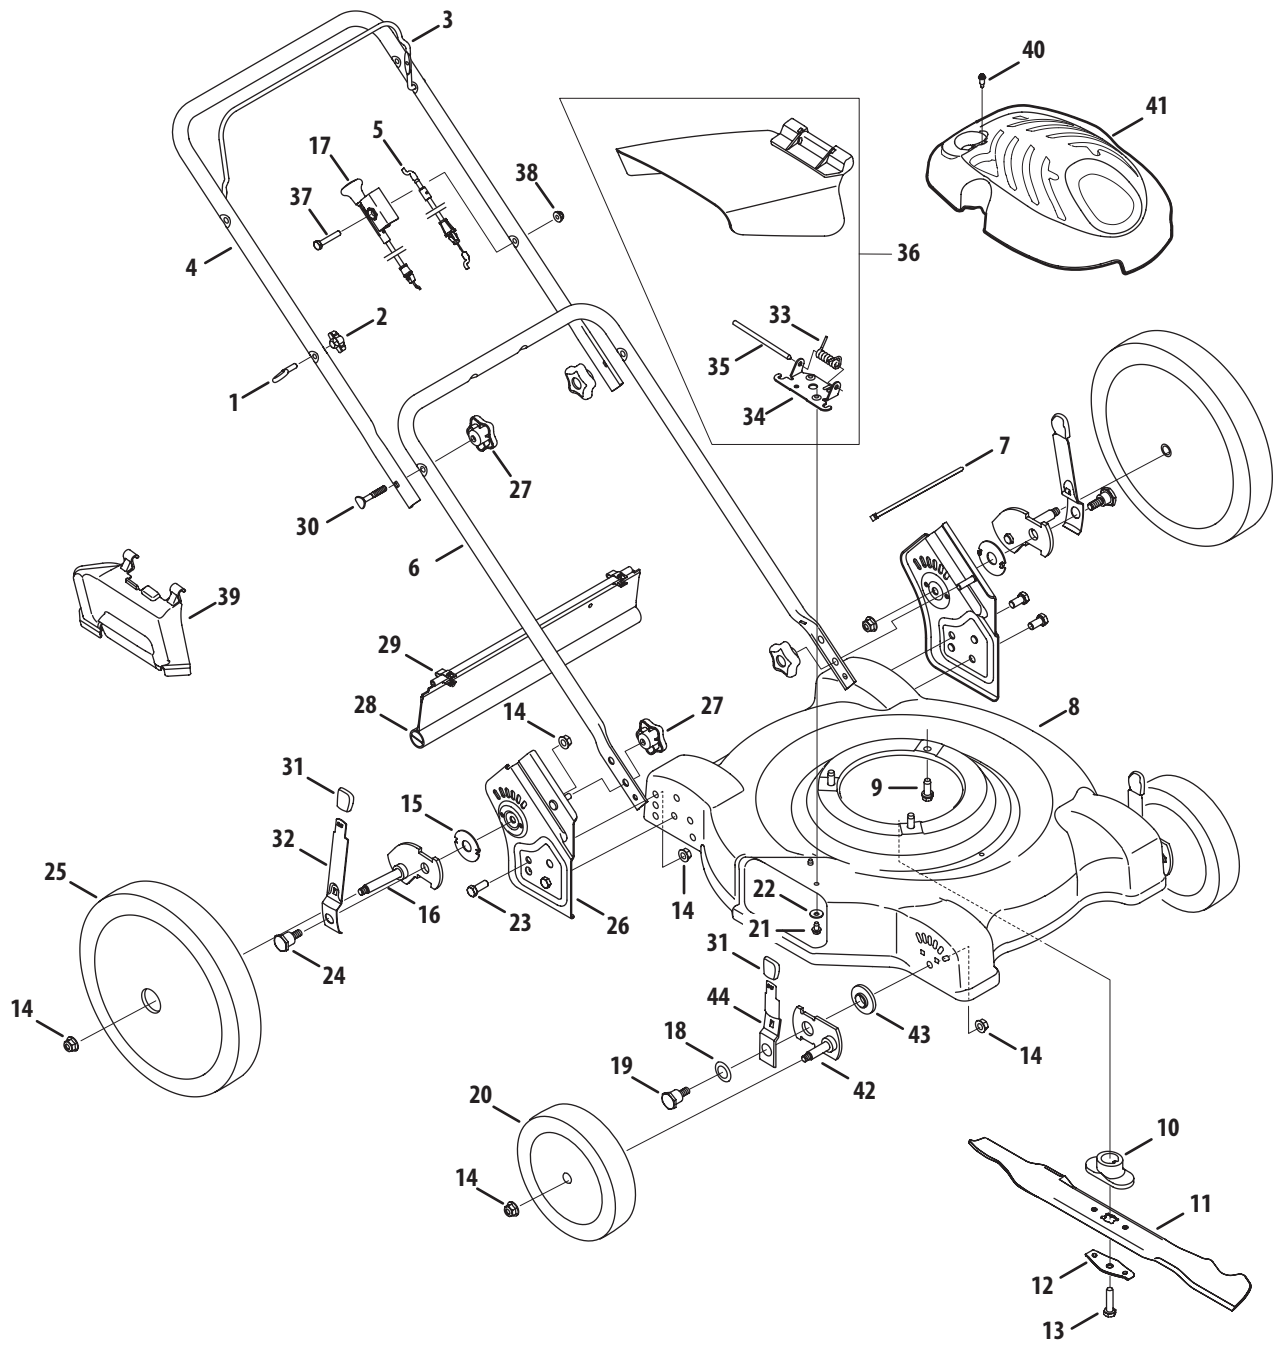

Model 50M

Ref.	Part Number	Description
1.	710-1205	Eye Bolt
2.	720-0279	Wing Nut
3.	747-1161A-0637	Blade Control Handle
4.	749-1092A-0637	Upper Handle
5.	746-04300	Control Cable
6.	749-04037	Lower Handle
7.	725-0157	Cable Tie
8.	687-02048A-0638	Deck Assembly, 22"
9.	710-0654A	TT Screw, 3/8-16 x 1.0
10.	748-0376C	Blade Adapter
11.	942-0742A	Mulching Blade, 22"
12.	736-0524B	Blade Bell Support
13.	710-1044	Screw, 3/8-24 x 1.5
14.	712-04065	Lock Nut, 3/8-16
15.	741-0717	Thrust Bearing
16.	687-02343	Rear Pivot Arm - LH
	687-02344	Rear Pivot Arm - RH
17.	746-04295A	Choke Cable
18.	736-0741	Bell Washer, .760 OD x 1.25 OD
19.	738-1172	Shoulder Screw
20.	734-1988	Front Wheel
21.	710-0599	TT Screw, 1/4-20 x .5
22.	736-0270	Bell Washer, .265 ID x .75 OD

Ref.	Part Number	Description
23.	710-0216	Screw, 3/8-16 x .75
24.	738-04267	Shoulder Screw
25.	734-04082	Rear Wheel
26.	982-3062A	Handle Bracket Assembly, RH
—	982-3063A	Handle Bracket Assembly, LH
27.	720-04072	Star Knob
28.	731-2537	Trailshield
29.	17098P	Hinge Clip
30.	710-1174	Carriage Bolt, 5/16-18 x 2
31.	720-0426	Knob
32.	732-0984B	Rear Lever
33.	732-1014	Torsion Spring
34.	17032A	Chute Hinge
35.	747-0710	Hinge Pin
36.	931-1034B	Hinged Chute Deflector Ass'y.
37.	710-0606	Screw, 1/4-20 x 1.50
38.	712-04064	Nut, Flange Lock, 1/4-20
39.	631-04045	Mulching Baffle
40.	710-04744	Screw, HL, #12-16 x 1.00
41.	731-06265	Engine Shroud
42.	687-02342	Front Pivot Arm
43.	741-04242	Height Adjuster Bearing
44.	732-1026	Front Lever